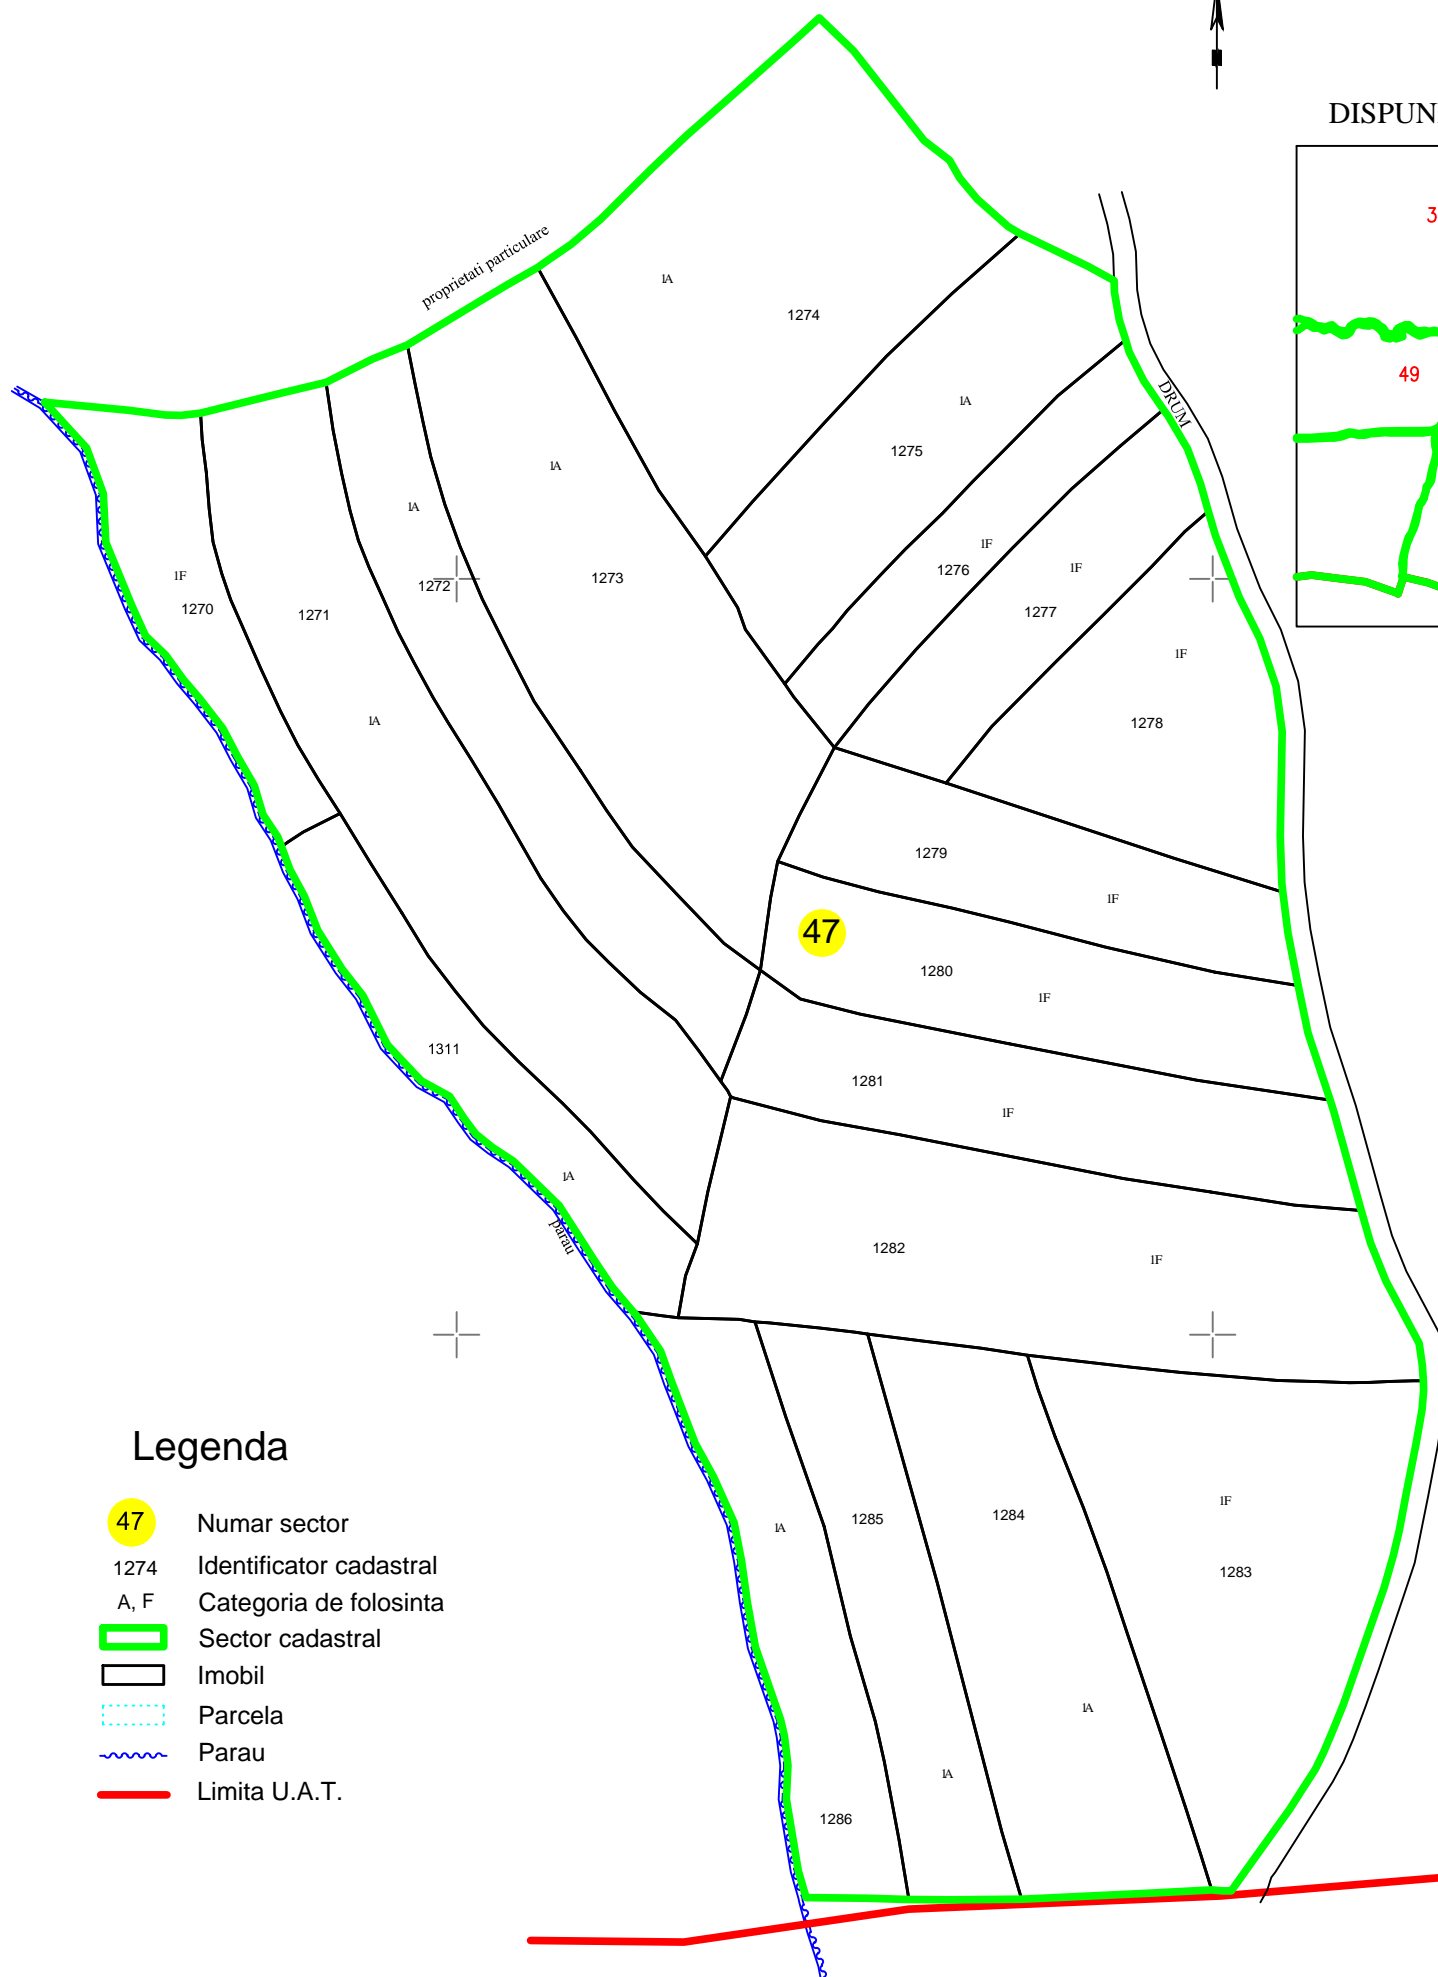

PLAN CADASTRAL
UAT: SIEUT, Judetul BISTRITA-NASAUD,
Sector cadastral nr. 47
Scara: 1:2000

610400

610400

610200

610200

610000

610000

609800

609800

DISPUNEREA SECTOARELOR

Legenda

- 47 Numar sector
- 1274 Identificator cadastral
- A, F Categoria de folosinta
- Sector cadastral
- Imobil
- Parcela
- Parau
- Limita U.A.T.

EXECUTANT
SC TOPOMAS-UNIC SRL