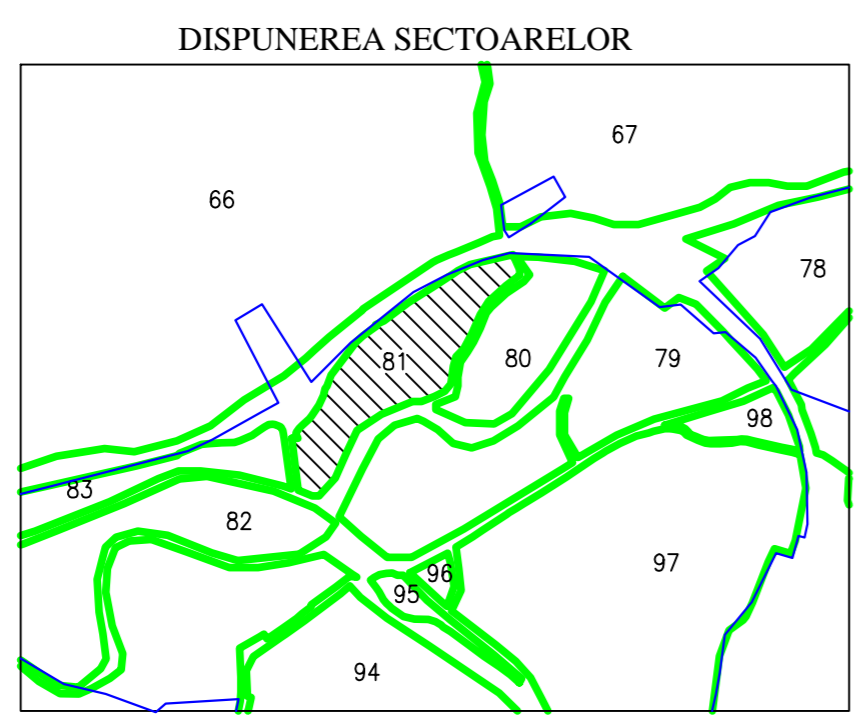

PLAN CADASTRAL
 UAT: SIEUT, Judetul BISTRITA-NASAUD,
 Sector cadastral nr. 81
 Scara: 1:1000

nr. cad. 25427
 Zona C.F.R.

nr. cad. 25264

- Legenda
- 81 Numar sector
 - 1820 Identificator cadastral
 - Cc, A, F Categoria de folosinta
 - Sector cadastral
 - Imobil
 - Parcela
 - Limita intravilan
 - 27 Numar postal

Str. Garii
 Str. Martir Vasile Gotea

Raul Sieu

nr. cad. 29197

SC TOPOMAS-UNIC SRL
 EXECUTANT