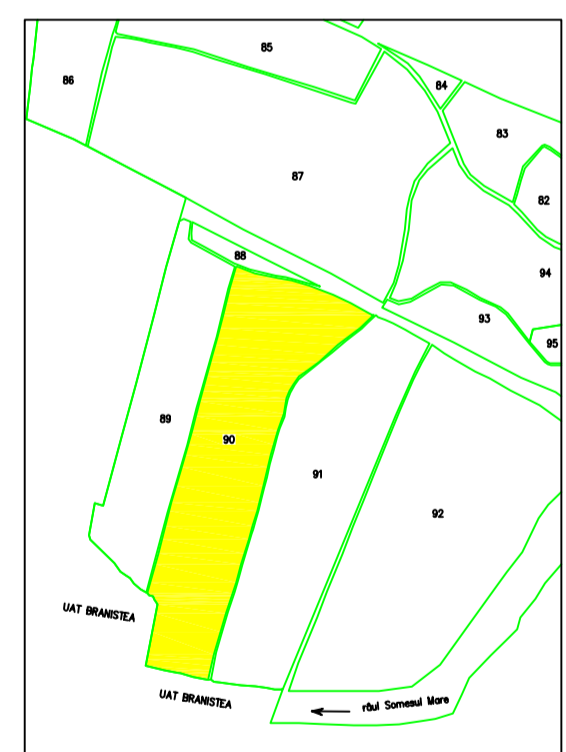

PLAN CADASTRAL
UAT BECLEAN, judetul BISTRITA-NĂȘĂUD, sector 90
Scara:1:2000

LEGENDA

- 95** Numar sector
- 25 Identificator cadastral
- 1A Categoria de folosinta
- Sector cadastral
- Imobil
- apă
- Drum
- limită UAT
- stâlp electric

DISPUNEREA SECTOARELOR CADASTRALE

PROIECTIE STEREOGRAFICA 1970

Executant:
SC.MAPCAD PROIECT S.R.L

Contrasemneaza:
Primarul orasului BECLEAN
MOLDOVAN NICOLAE

Data: martie 2023

COPIE SPRE PUBLICARE