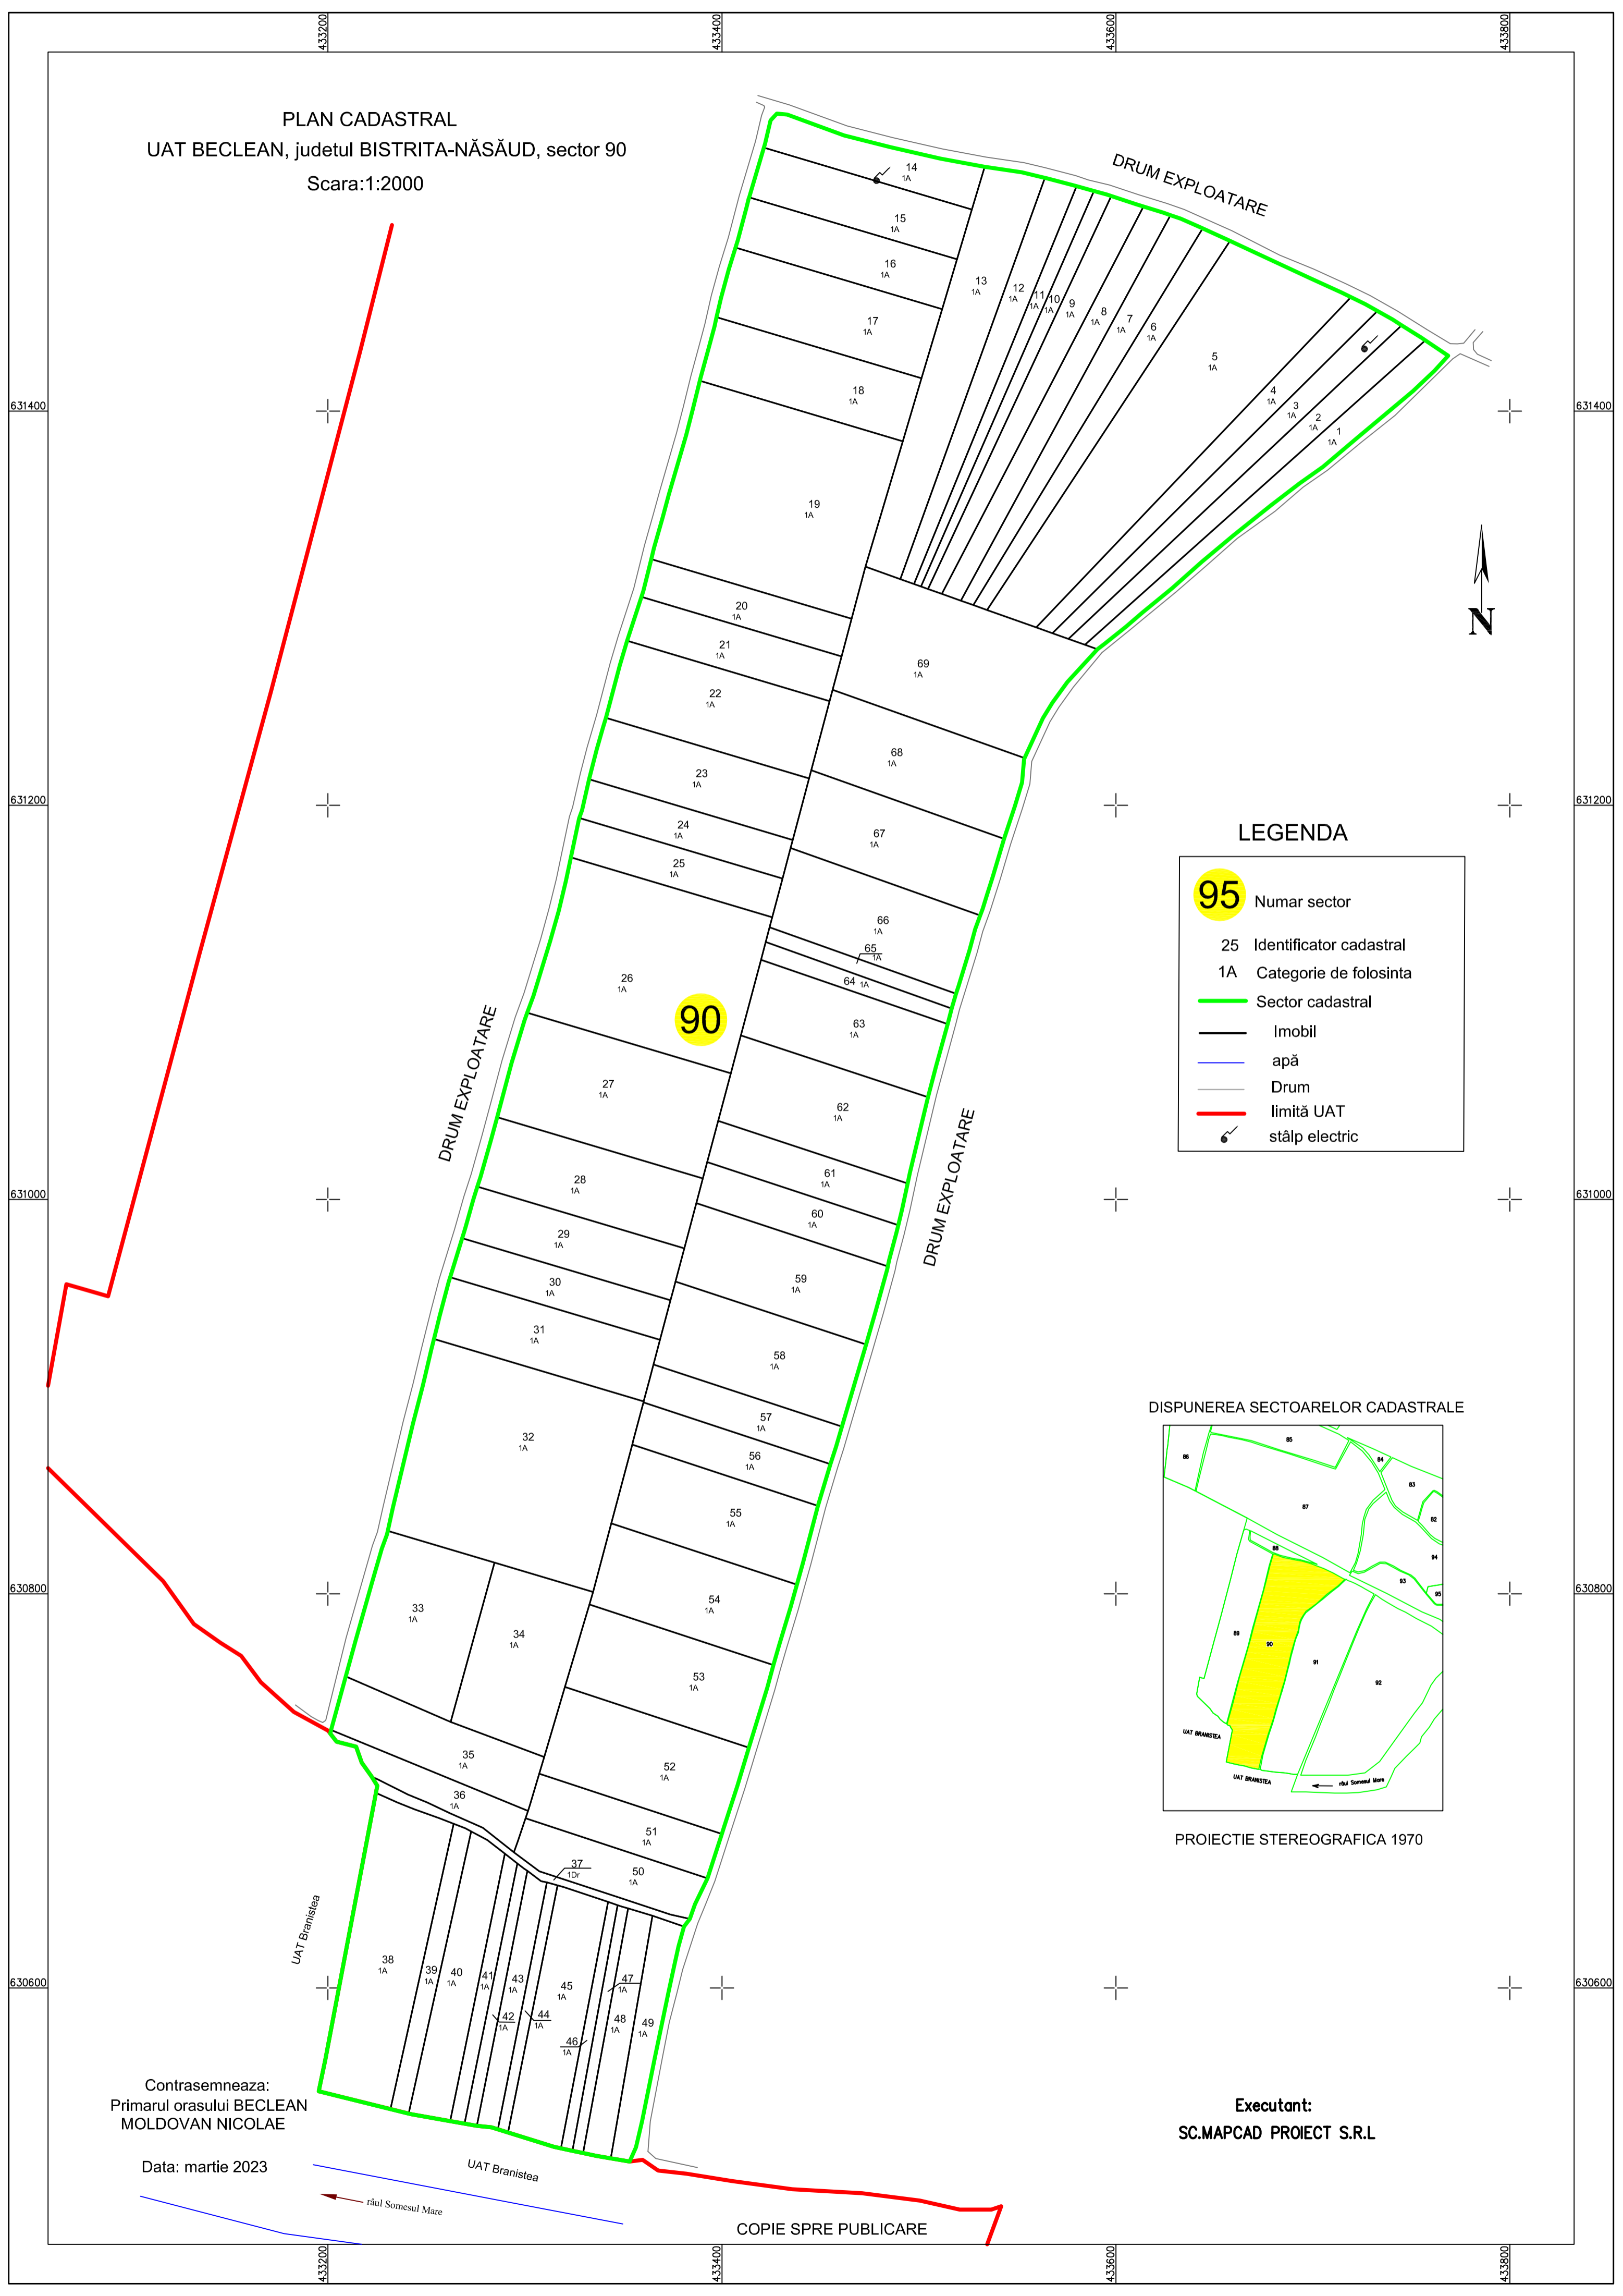

PLAN CADASTRAL
UAT BECLEAN, judetul BISTRITA-NĂȘĂUD, sector 90
Scara:1:2000

LEGENDA

- 95** Numar sector
- 25 Identificator cadastral
- 1A Categoria de folosinta
- Sector cadastral
- Imobil
- apă
- Drum
- limită UAT
- stâlp electric

DISPUNEREA SECTOARELOR CADASTRALE

PROIECTIE STEREOGRAFICA 1970

Executant:
SC.MAPCAD PROIECT S.R.L

Contrasemneaza:
Primarul orasului BECLEAN
MOLDOVAN NICOLAE

Data: martie 2023

COPIE SPRE PUBLICARE