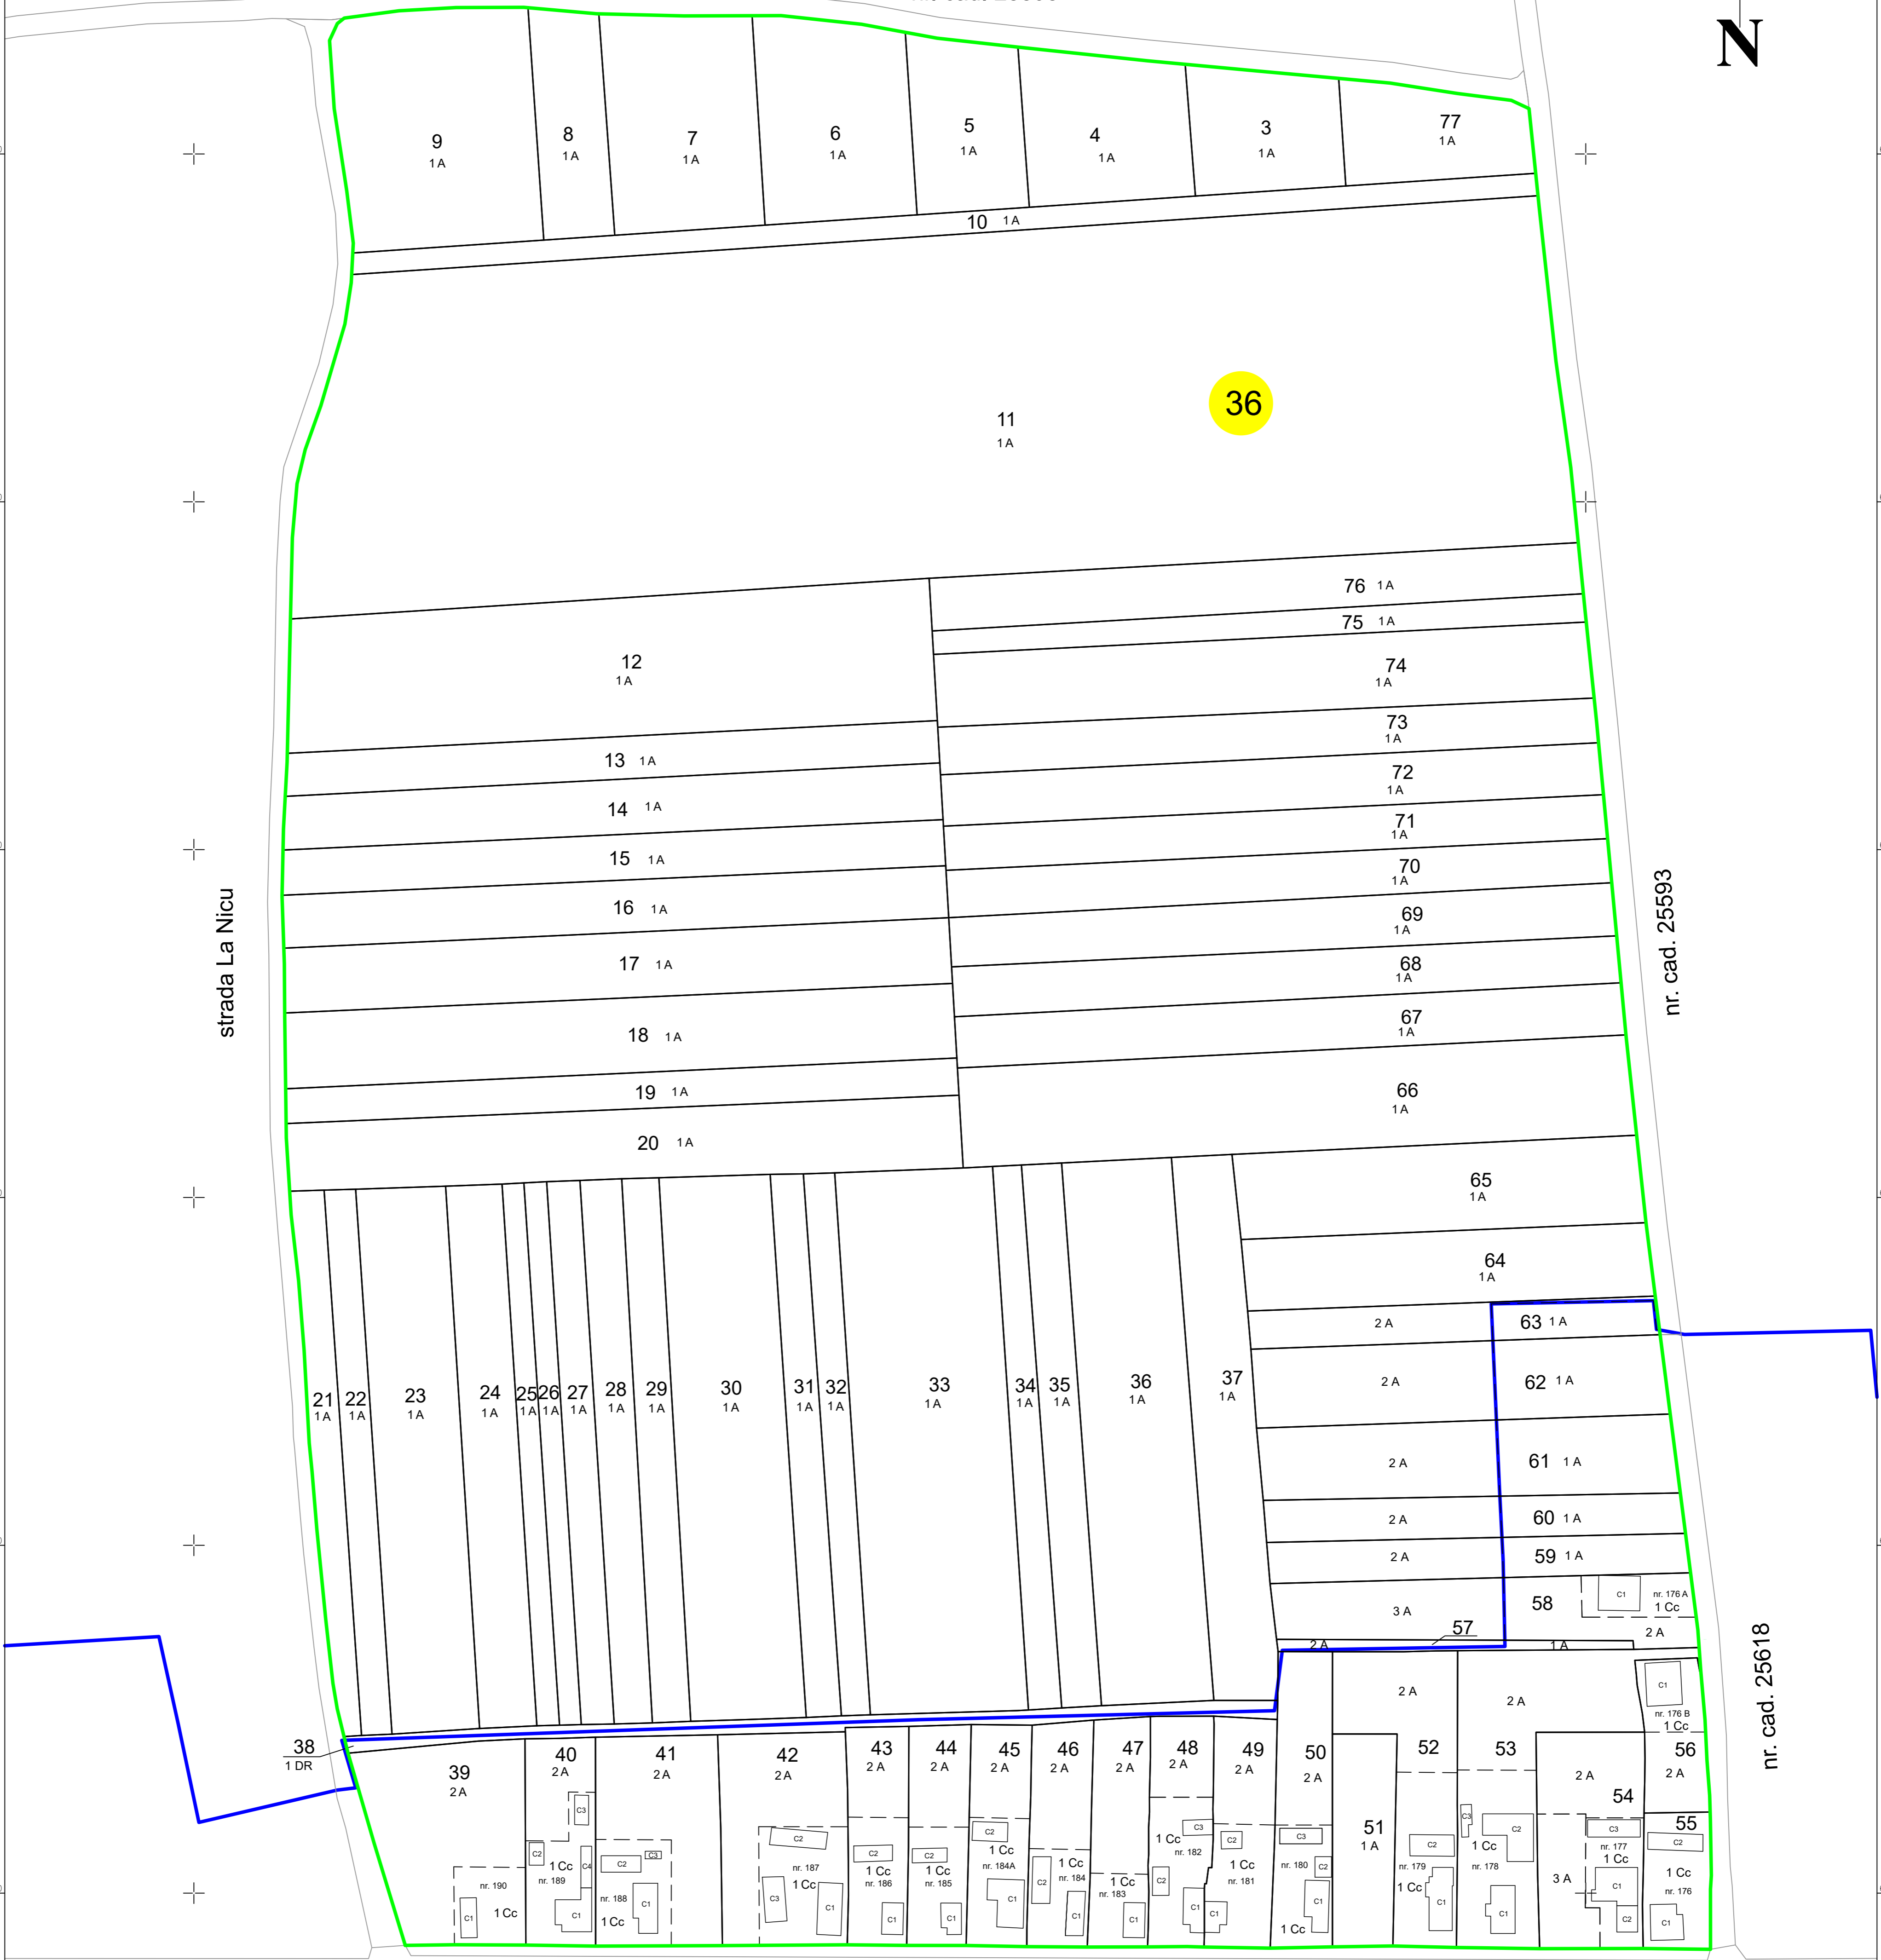

PLAN CADASTRAL
UAT BRANIȘTEA, intravilan/extravilan Braniștea, județul BISTRITA-NĂȘĂUD, sector 36

Scara:1:1000

nr. cad. 25595

DJ 172F

DISPUNEREA SECTOARELOR CADASTRALE

LEGENDA

- 95** Numar sector
- 25 Identificator cadastral
- 1A Categorie de folosinta
- Sector cadastral
- Imobil
- Drum
- - - - - limita parcelă
- - - - - constructii
- limita intravilan-extravilan

Contrasemneaza:
Primar COMUNA BRANIȘTEA
MARTONOS TAMAS

Data: februarie 2024

Executant:
SC.MAPCAD PROIECT S.R.L.

COPIE SPRE PUBLICARE