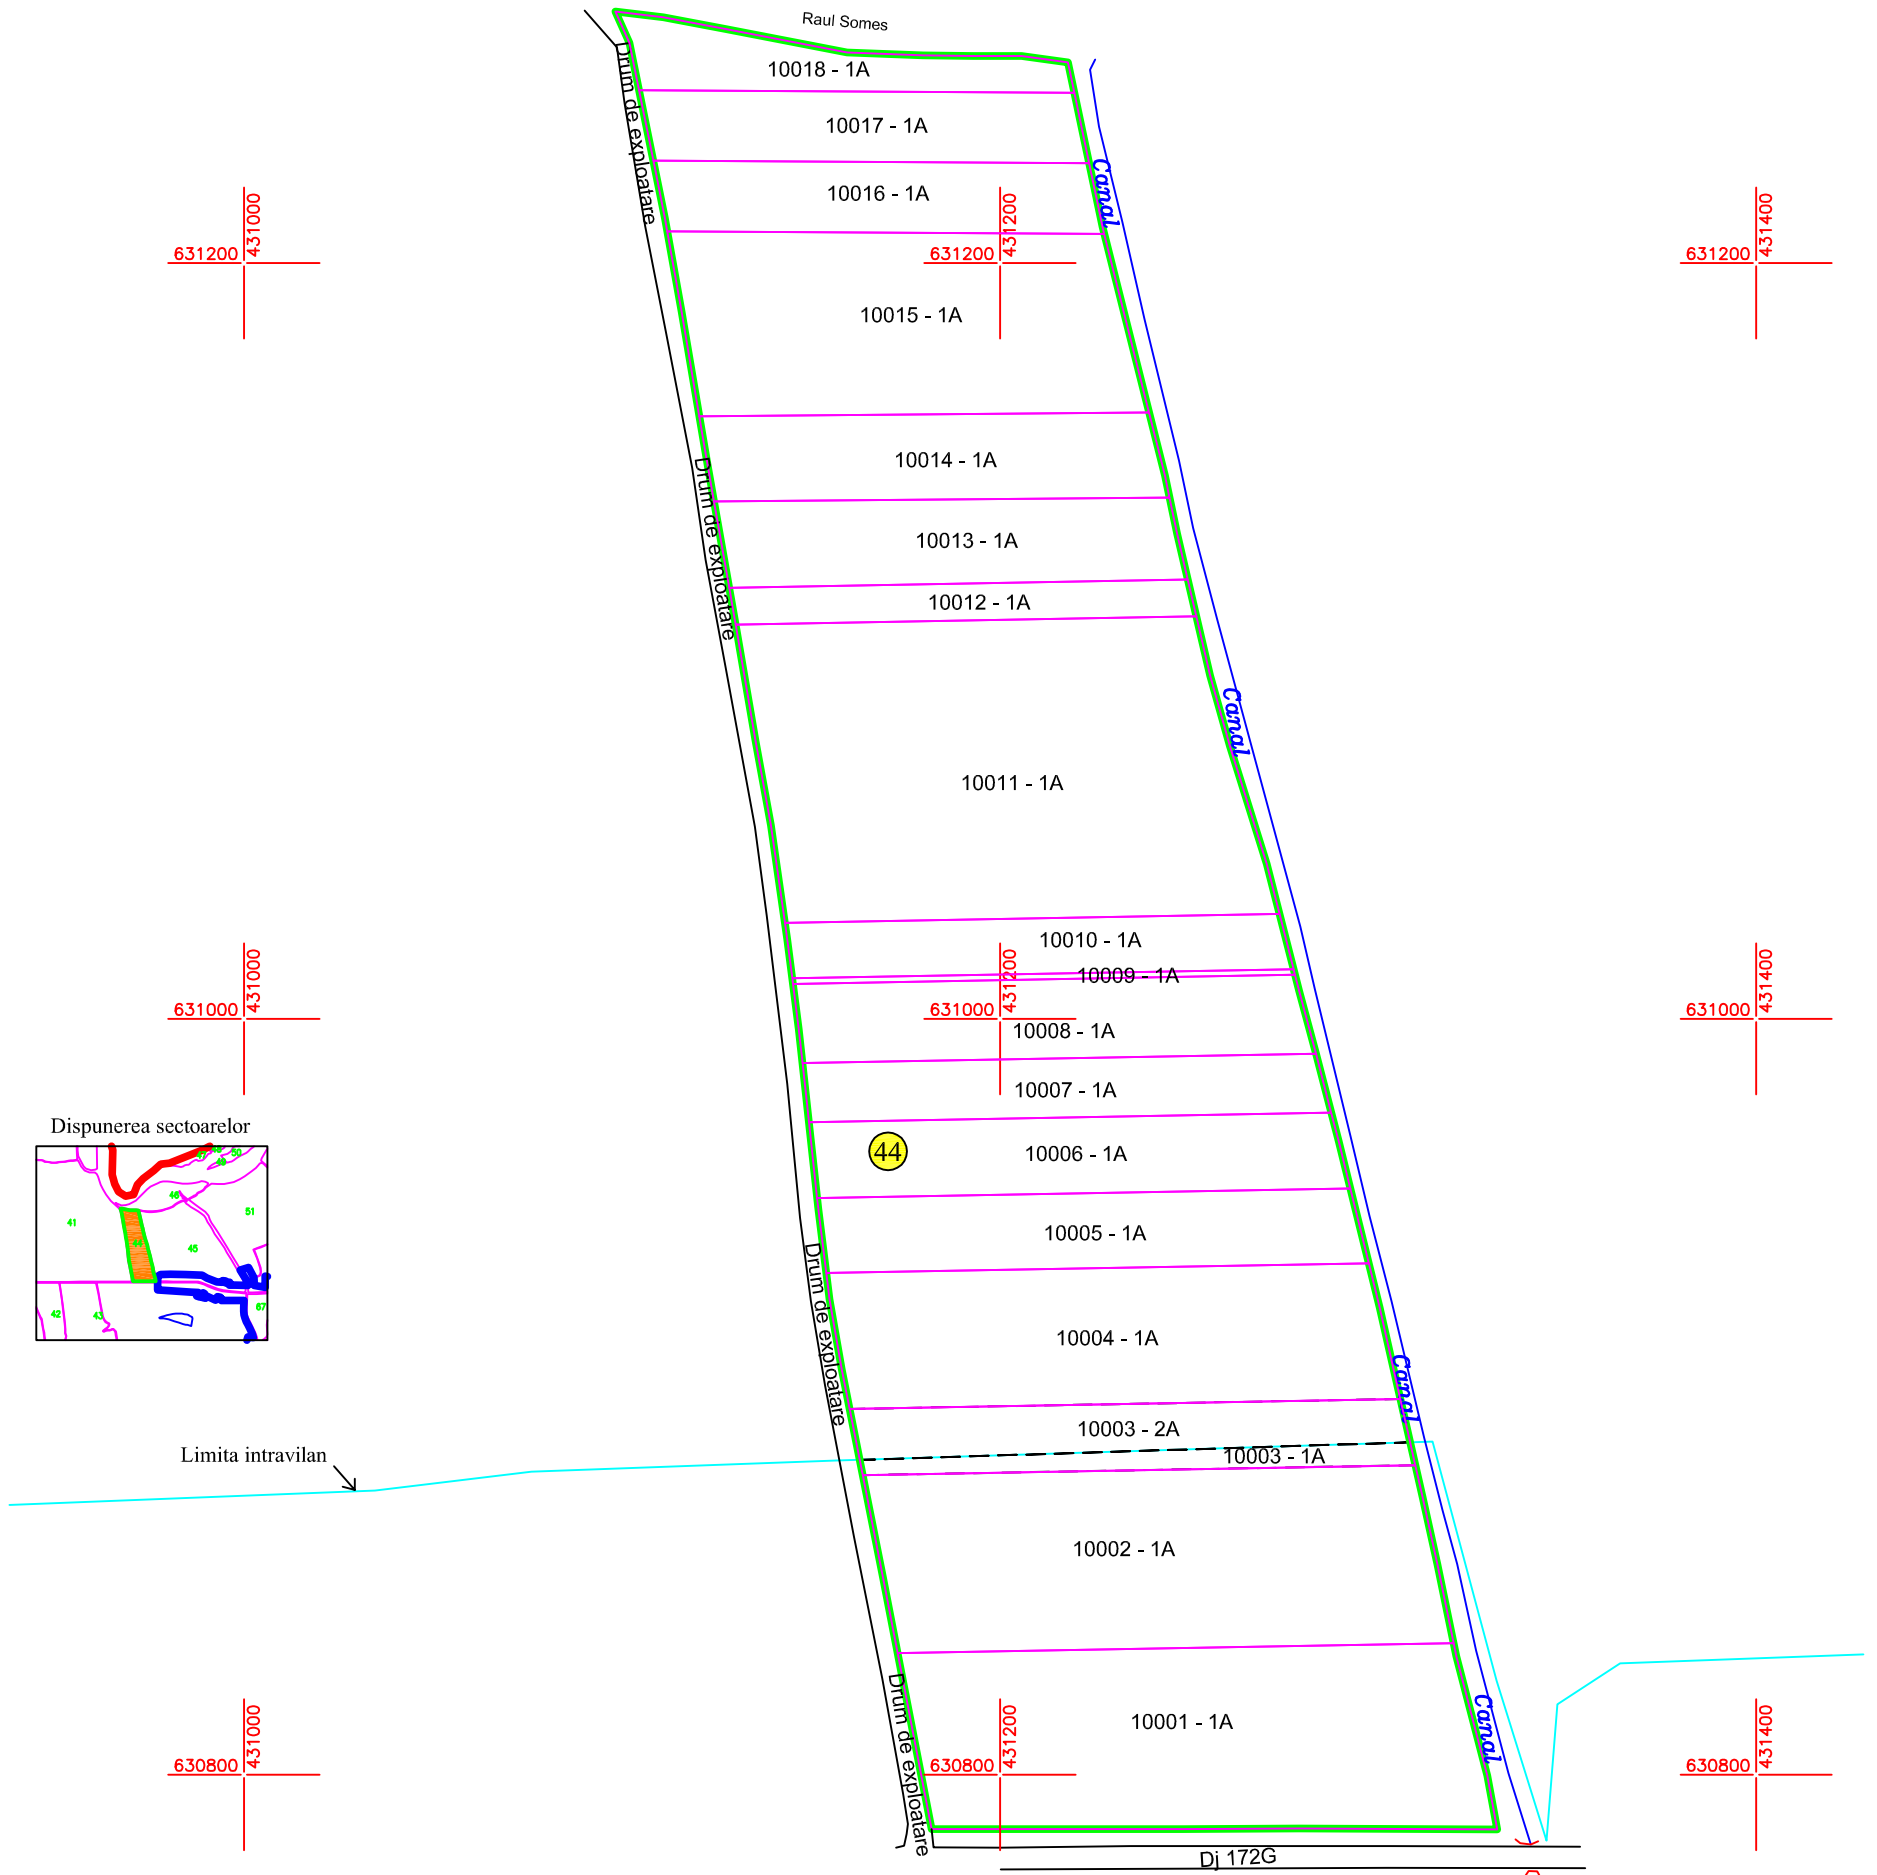

PLAN CADASTRAL
JUDETUL BISTRITA - NASAUD
U.A.T. Branistea, Sector 44
Sistem de proiectie STEREO 70
 Scara 1:2000

Contrasemneaza primarul Comunei Branistea: Martonos Tamas

Orban Dan-Razvan		Comuna Branistea		PLANSA 1 Sector 44
Proiectat	Orban Dan Razvan	Scara 1:2000	Plan Cadastral Copie spre Publicare	
Măsurat	Orban Dan Razvan			
Calculat	Orban Dan Razvan			
Editat	Orban Dan Razvan			
Aprobat		Data Aprilie 2022		

LEGENDĂ

	Limita sector cadastral
	Hidrografie
	Limita intravilan Branistea
	Limita parcela
	Limita drum
	Limita imobil
10001	Identificator cadastral
	Numar sector cadastral