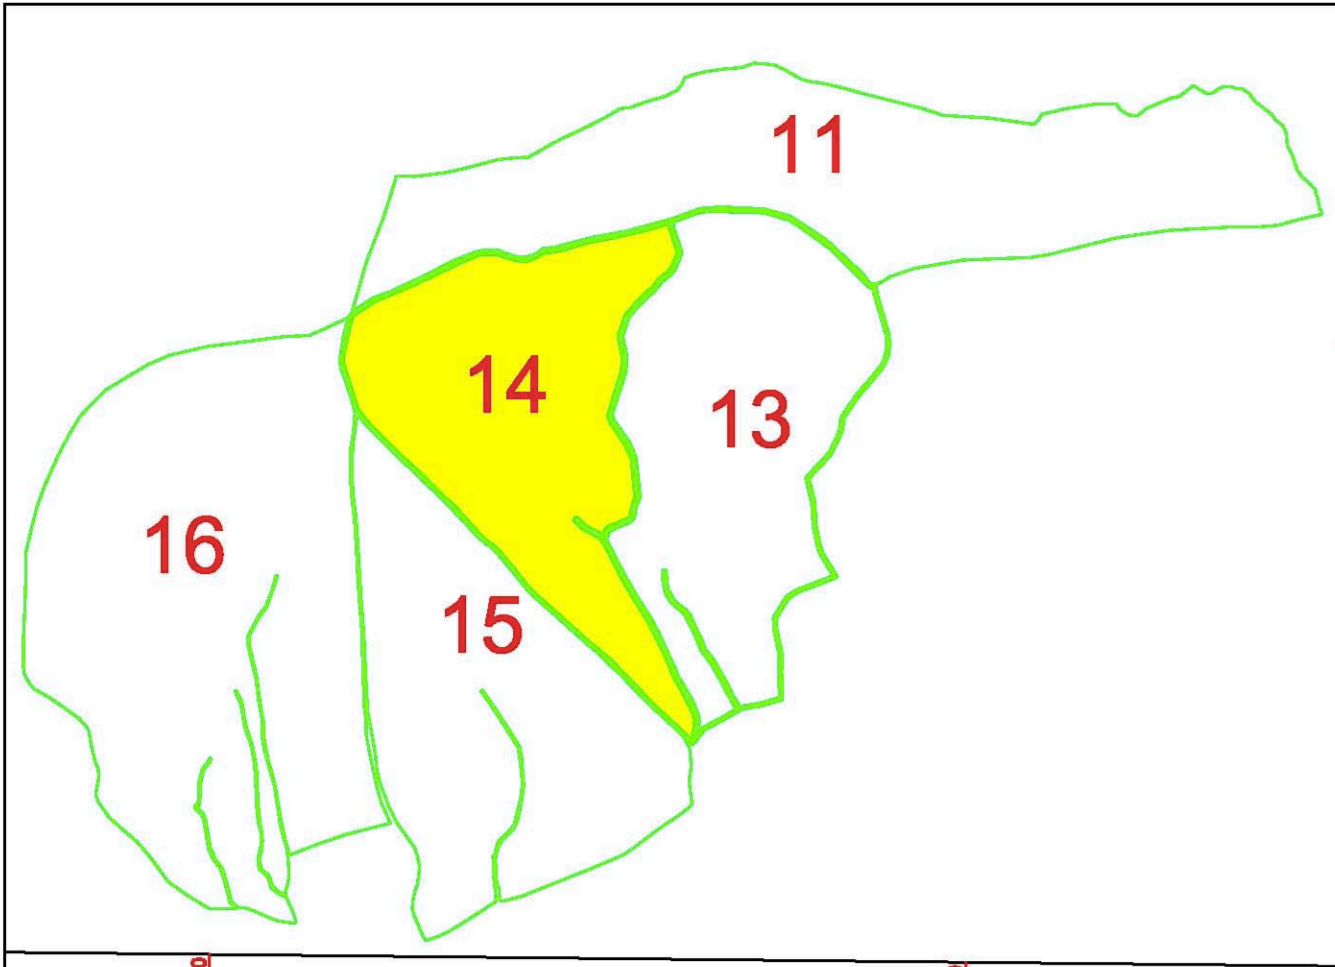

PLAN CADASTRAL
=COPIE SPRE PUBLICARE=

U.A.T: Cetate
JUDEȚUL: BISTRIȚA-NĂȘĂUD
Sector cadastral nr. 14

DISPUNEREA SECTOARELOR CADASTRALE
PROIECTIE STEREOGRAFICA 1970

Executant:

SC Topo Construct Solution SRL . Clasa III, seria RO-B-J, nr. 2195/07.10.2021
reprezentata prin Ing. Poenar Ioan-Mihai(certificat de autorizare Cat. B, Seria RO-BN-F, Nr. 0126)

CONTRASEMNEAZĂ
Tarnita Dumitru-Lucian
PRIMARUL COMUNEI CETATE

LEGENDA

- 1181 - Identificator
- 1A - Categorie de folosinta
- 14 - Sector Cadastral
- + - limita teren
- - limita parcela
- - limita Sector cadastral