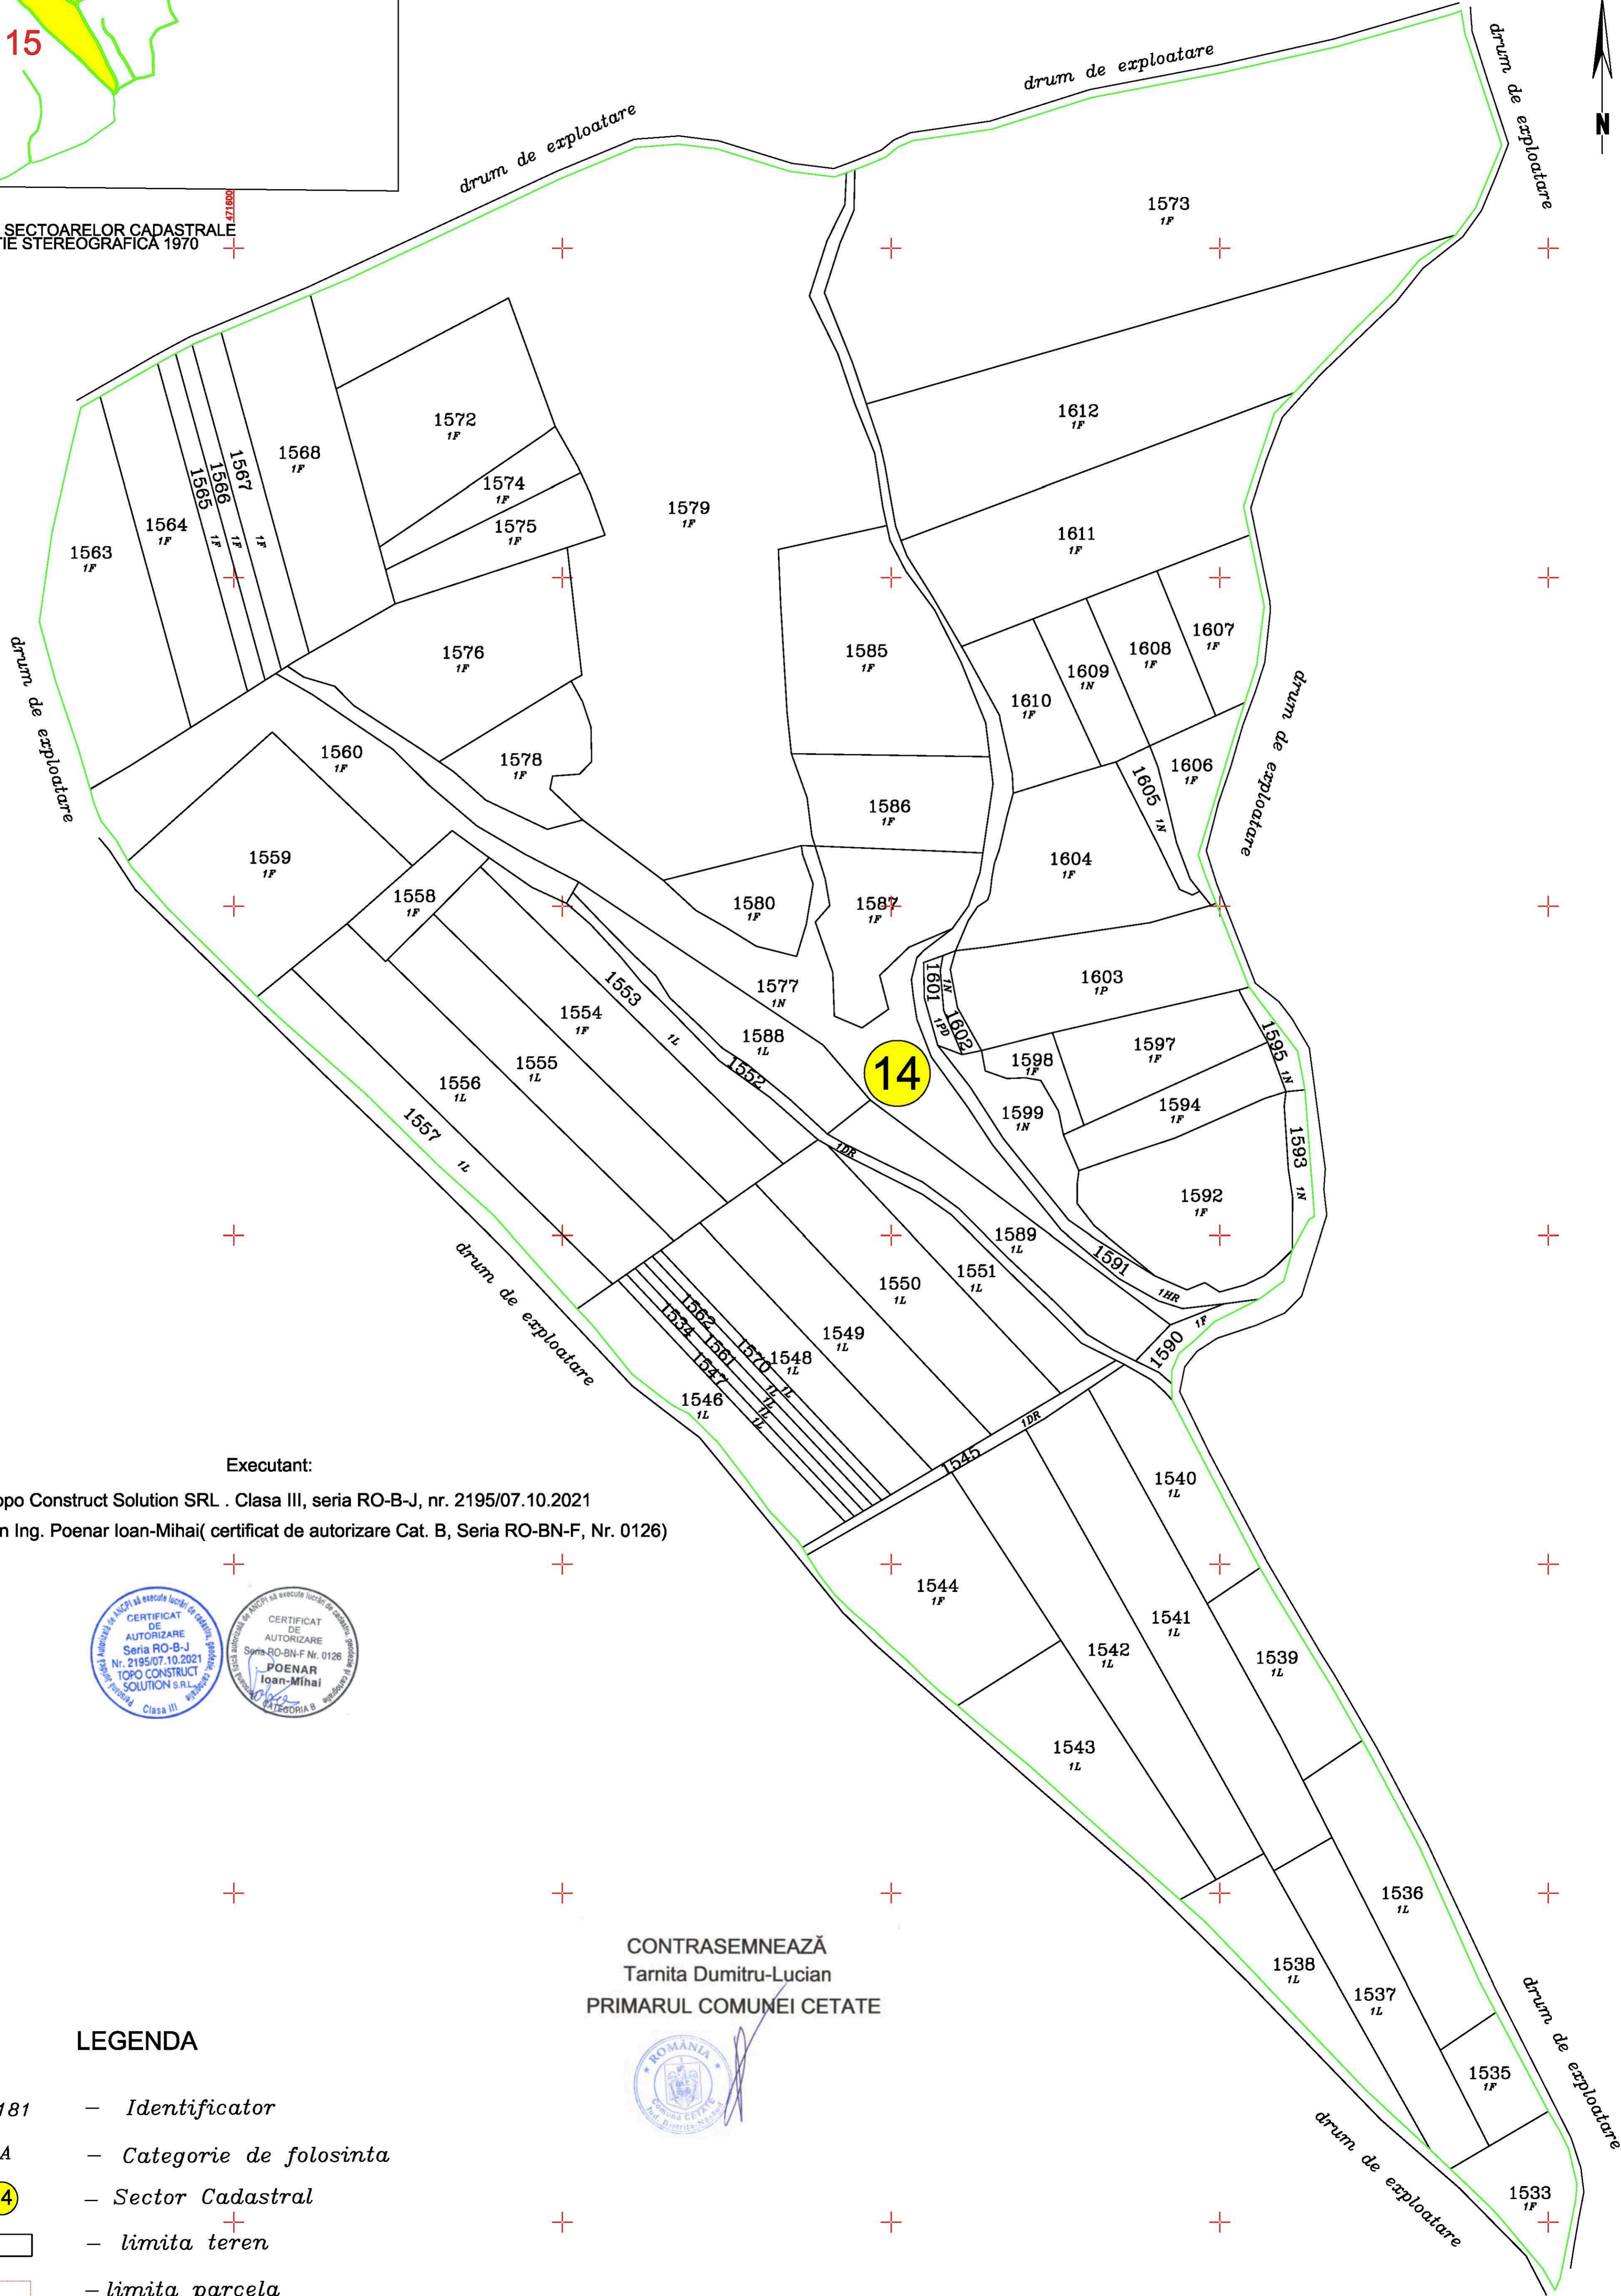

PLAN CADASTRAL
=COPIE SPRE PUBLICARE=

U.A.T: Cetate
JUDEȚUL: BISTRIȚA-NĂȘĂUD
Sector cadastral nr. 14

DISPUNEREA SECTOARELOR CADASTRALE
PROIECTIE STEREOGRAFICA 1970

Executant:

SC Topo Construct Solution SRL . Clasa III, seria RO-B-J, nr. 2195/07.10.2021
reprezentata prin Ing. Poenar Ioan-Mihai(certificat de autorizare Cat. B, Seria RO-BN-F, Nr. 0126)

CONTRASEMNEAZĂ
Tarnita Dumitru-Lucian
PRIMARUL COMUNEI CETATE

LEGENDA

- 1181 - Identificator
- 1A - Categorie de folosinta
- 14 - Sector Cadastral
- + - limita teren
- - limita parcela
- - limita Sector cadastral