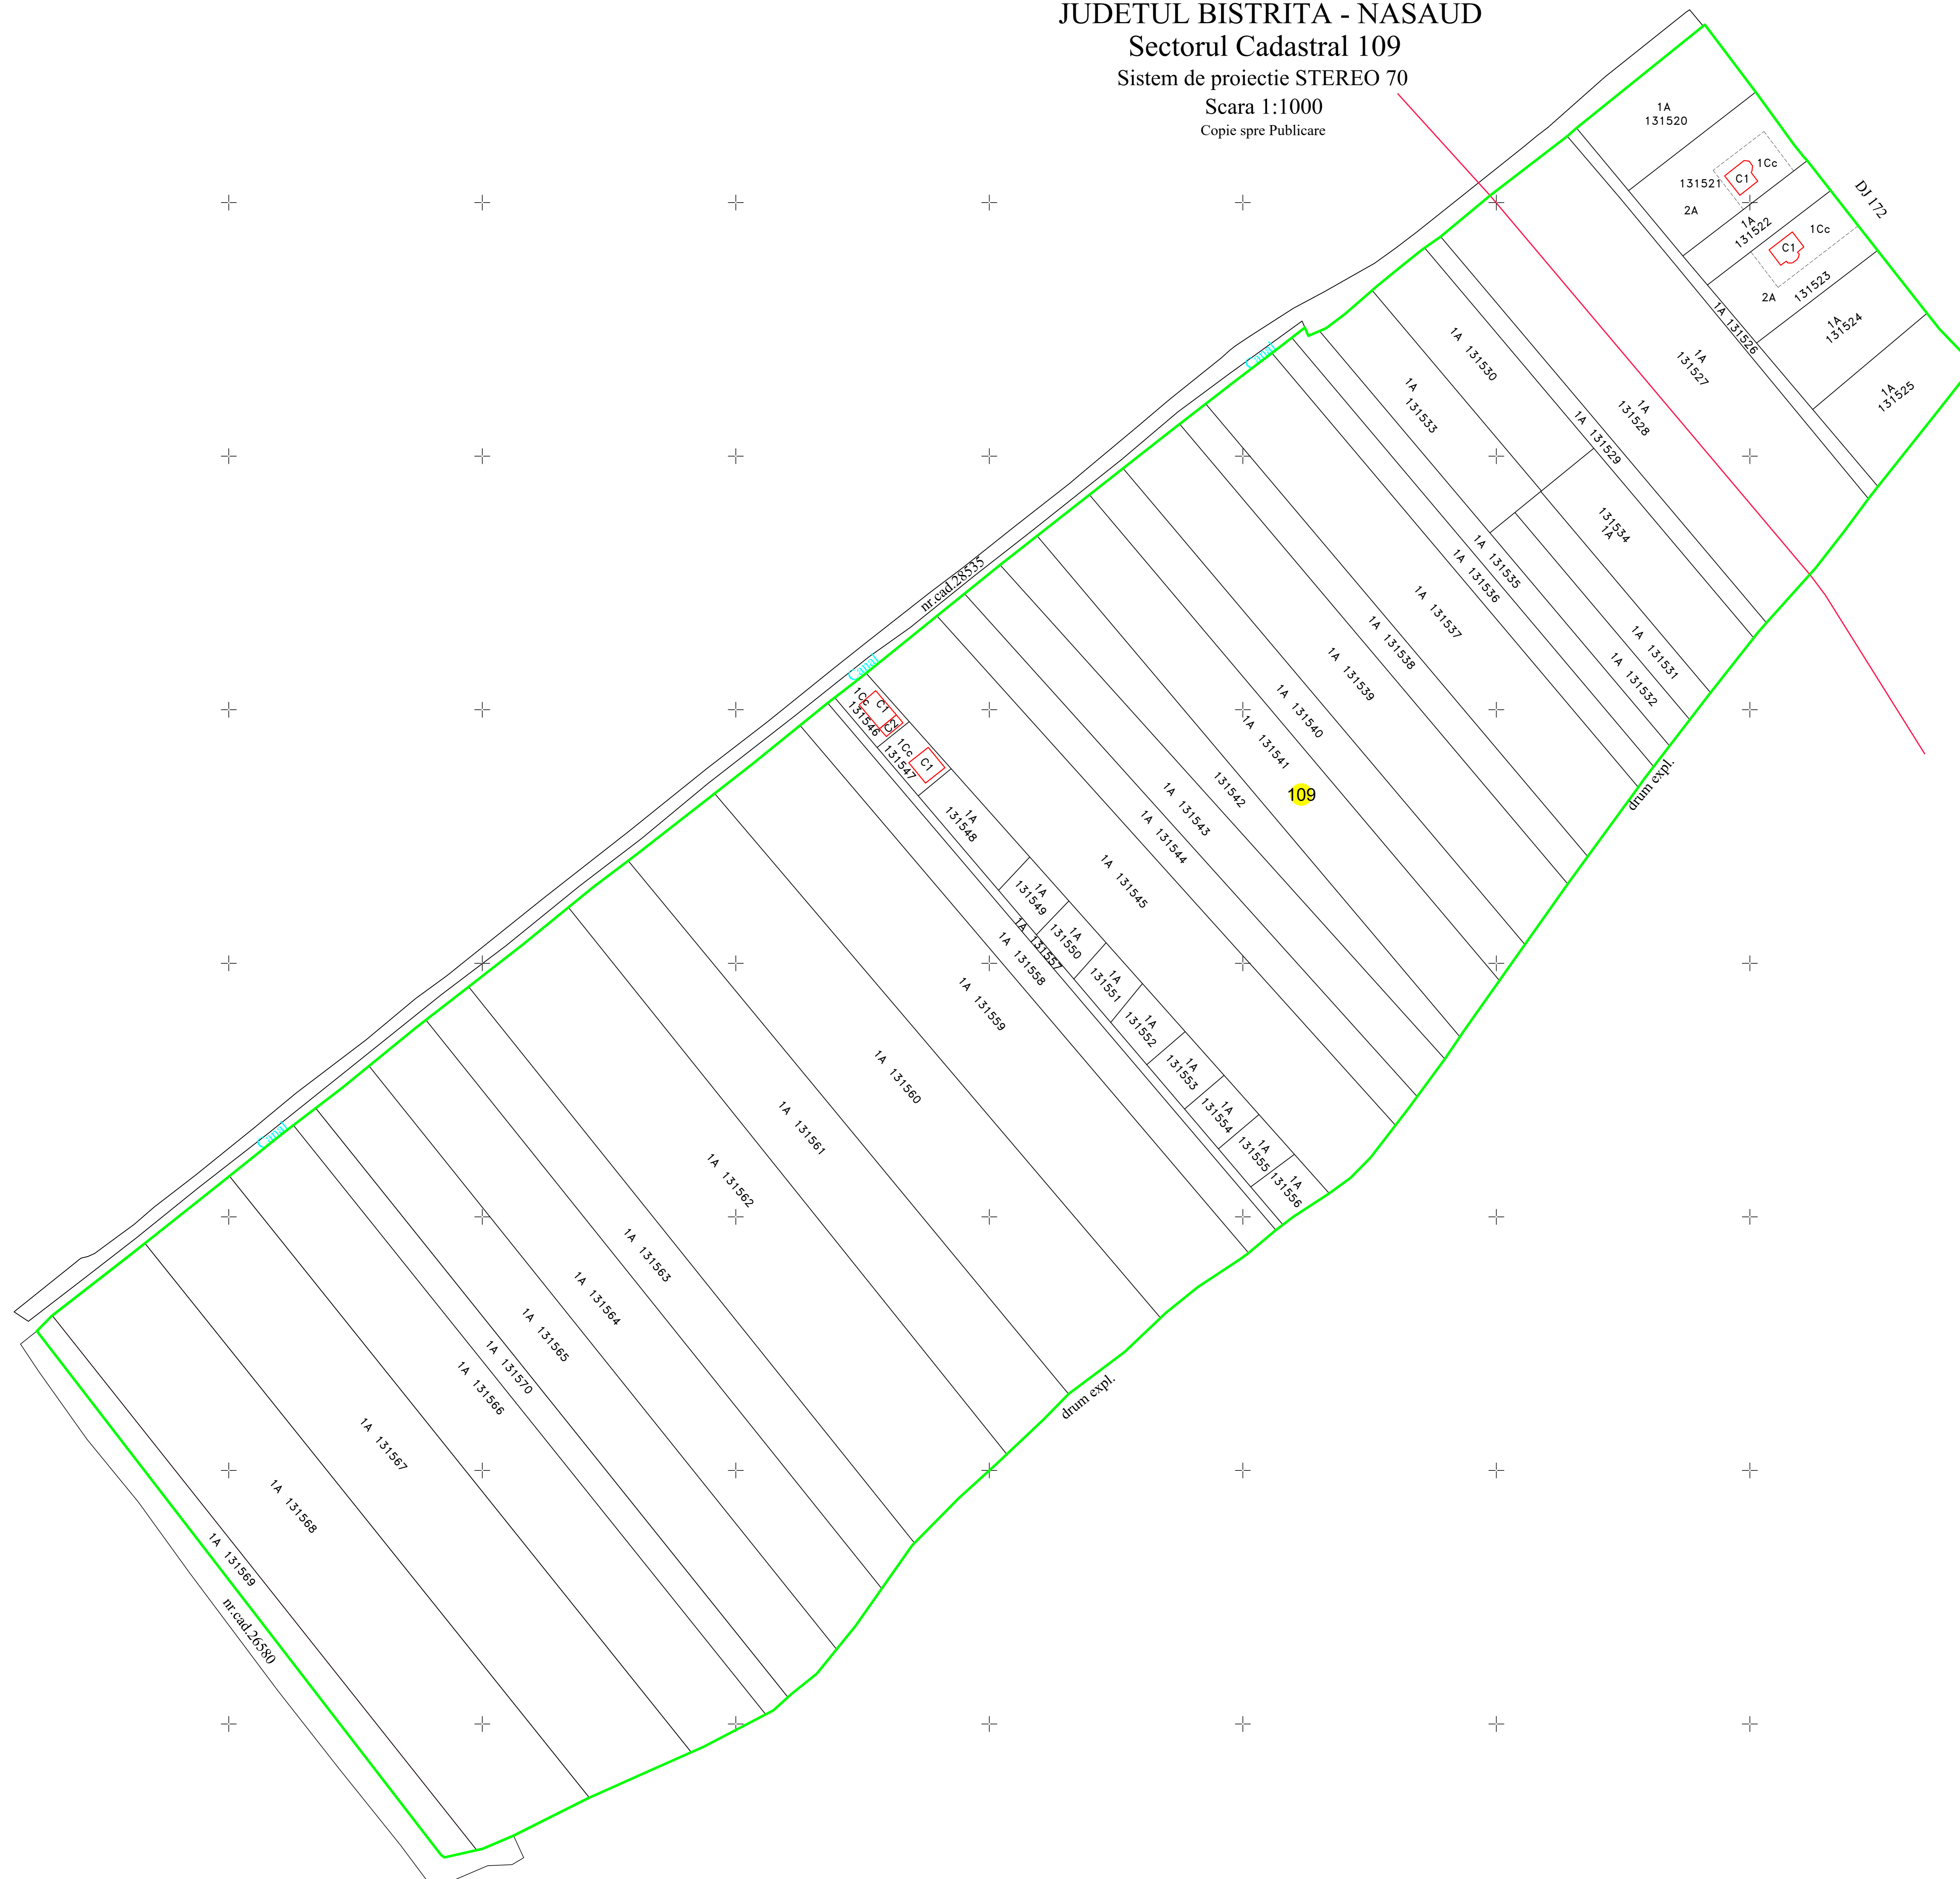

PLAN CADASTRAL
UAT CETATE
JUDETUL BISTRITA - NASAUD
Sectorul Cadastral 109
Sistem de proiectie STEREO 70
Scara 1:1000
Copie spre Publicare

LEGENDA

Numar Sector	109
Cod constructie	C1
ID model	15
Limita sector	—
Limita model	—
Hidrografi	—
Limita UAT	—
Limita intravilan	—
Limita tarla	—
Numar tarla	101
Numar postal	378
Limita constructie	—

CERTIFICAT DE AUTENTICITATE
Sectorul Cadastral 109
Data: Ianuarie 2024
FLOARE Adrian Daniel