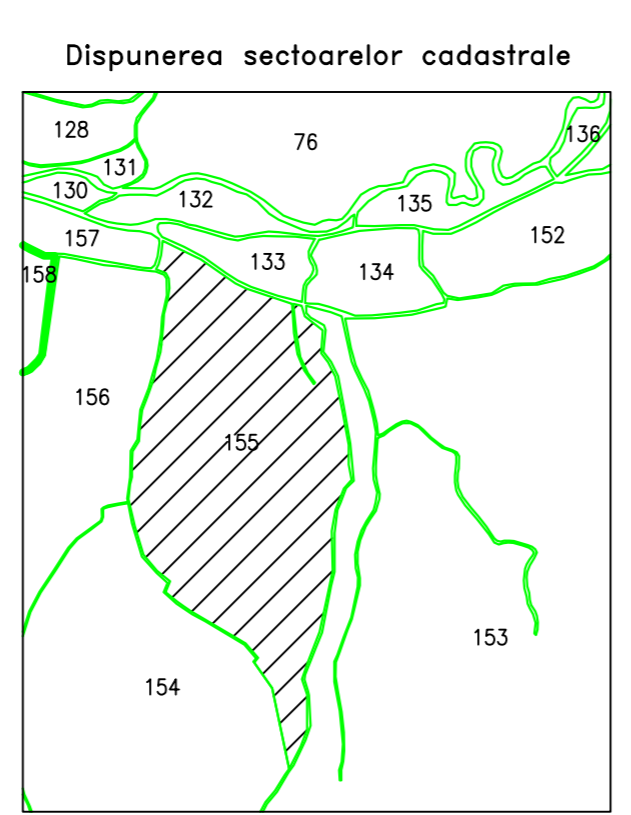

PLAN CADASTRAL  
 U.A.T. Cetate, JUDETUL Bistrita-Nasaud  
 Sector 155  
 Scara 1:1000

proprietari particulari  
 Sector 154

LEGENDĂ

155	Numar sector cadastral
131852	Identificator cadastral
Cc, A, F, L	Categoria de folosinta
[Black line]	Limita imobil
[Green line]	Limita sector cadastral
[Blue line]	Limita parcela
[Red line]	Limita intravilan
[Grey line]	Limita drum
[Blue line]	Limita parau
(22)	Numar postal