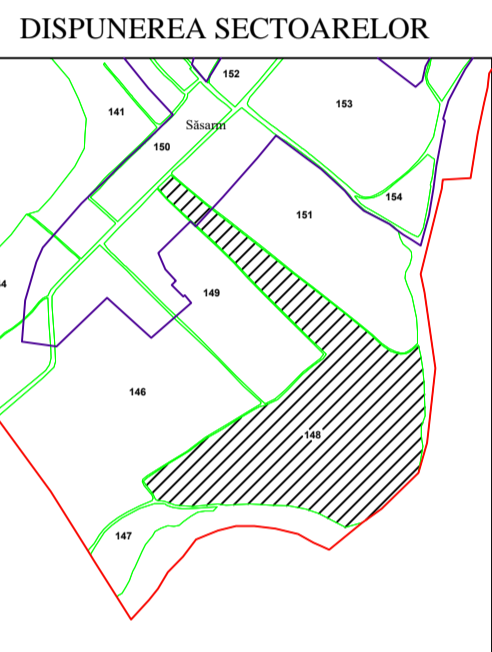

PLAN CADASTRAL
UAT: CHIUZA, Judetul BISTRITA-NASAUD,
Sector cadastral nr. 148
Scara: 1:2000

- Legenda**
- 148 Numar sector
 - 500 Identificator cadastral
 - A, Cc Categoria de folosinta
 - Sector cadastral
 - Imobil
 - Parcela
 - Limita intravilan
 - Limita U.A.T.