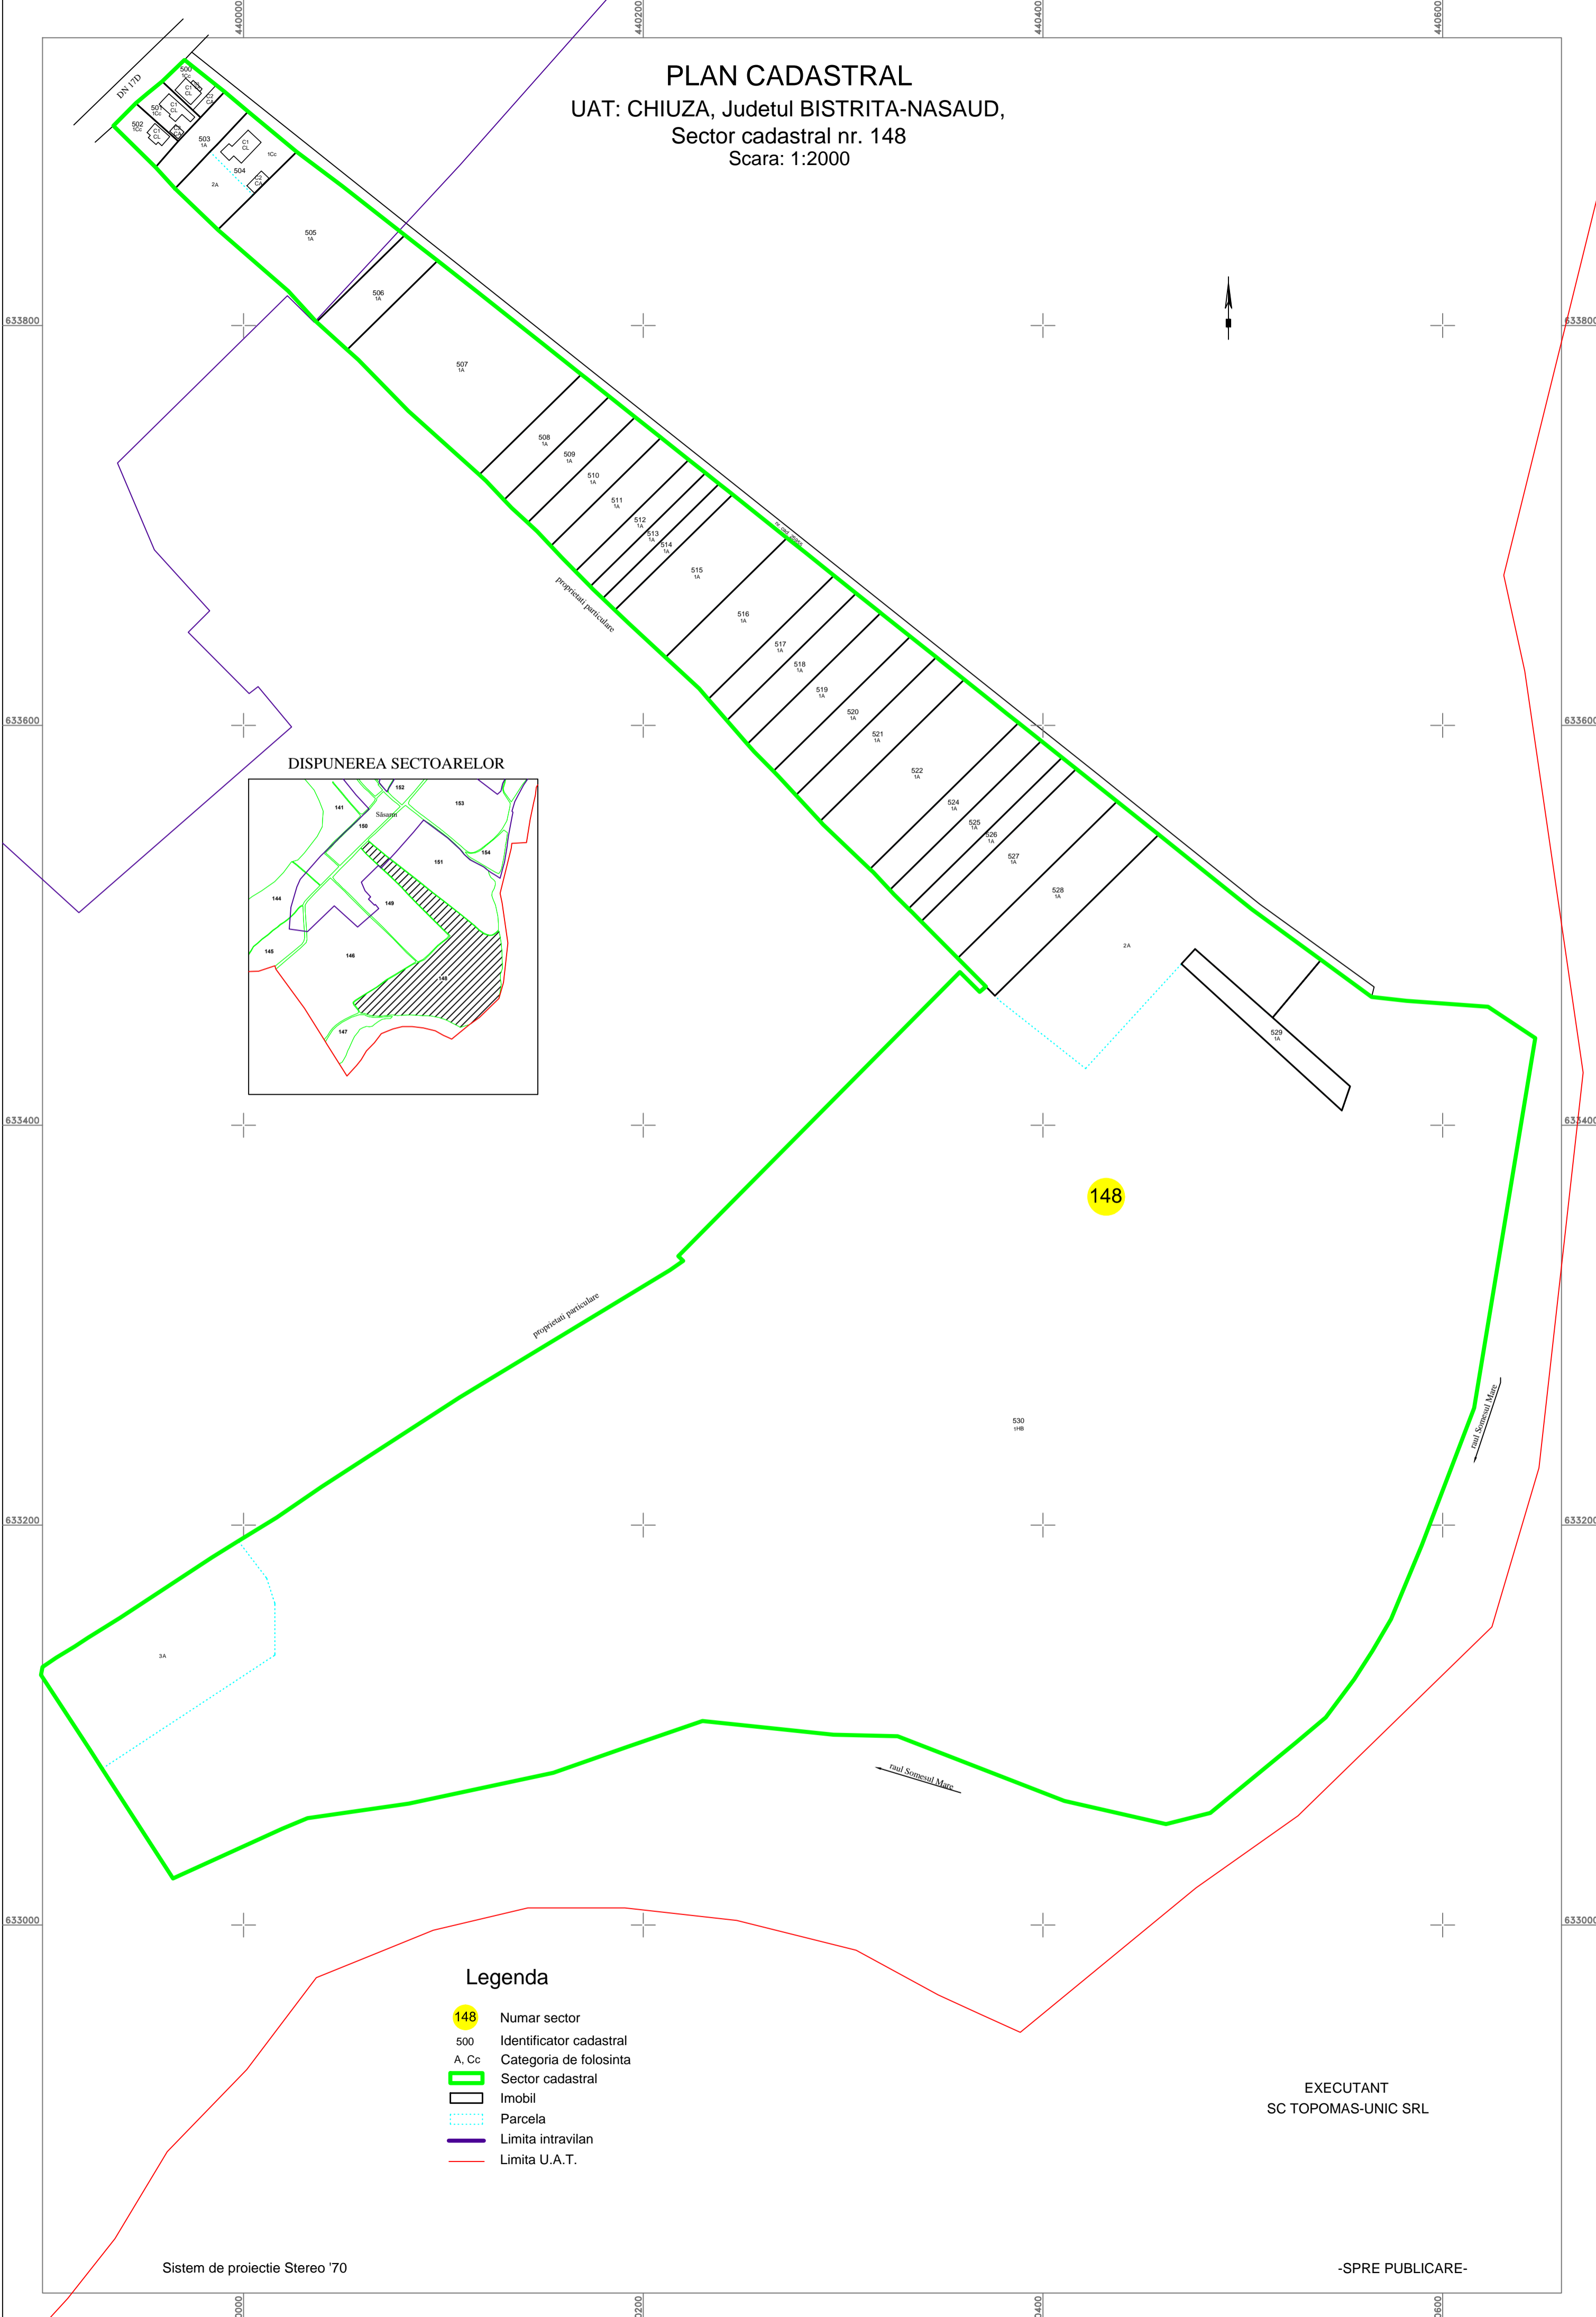

PLAN CADASTRAL
UAT: CHIUZA, Judetul BISTRITA-NASAUD,
Sector cadastral nr. 148
Scara: 1:2000

- Legenda**
- 148 Numar sector
 - 500 Identificator cadastral
 - A, Cc Categoria de folosinta
 - Sector cadastral
 - Imobil
 - Parcela
 - Limita intravilan
 - Limita U.A.T.

EXECUTANT
SC TOPOMAS-UNIC SRL