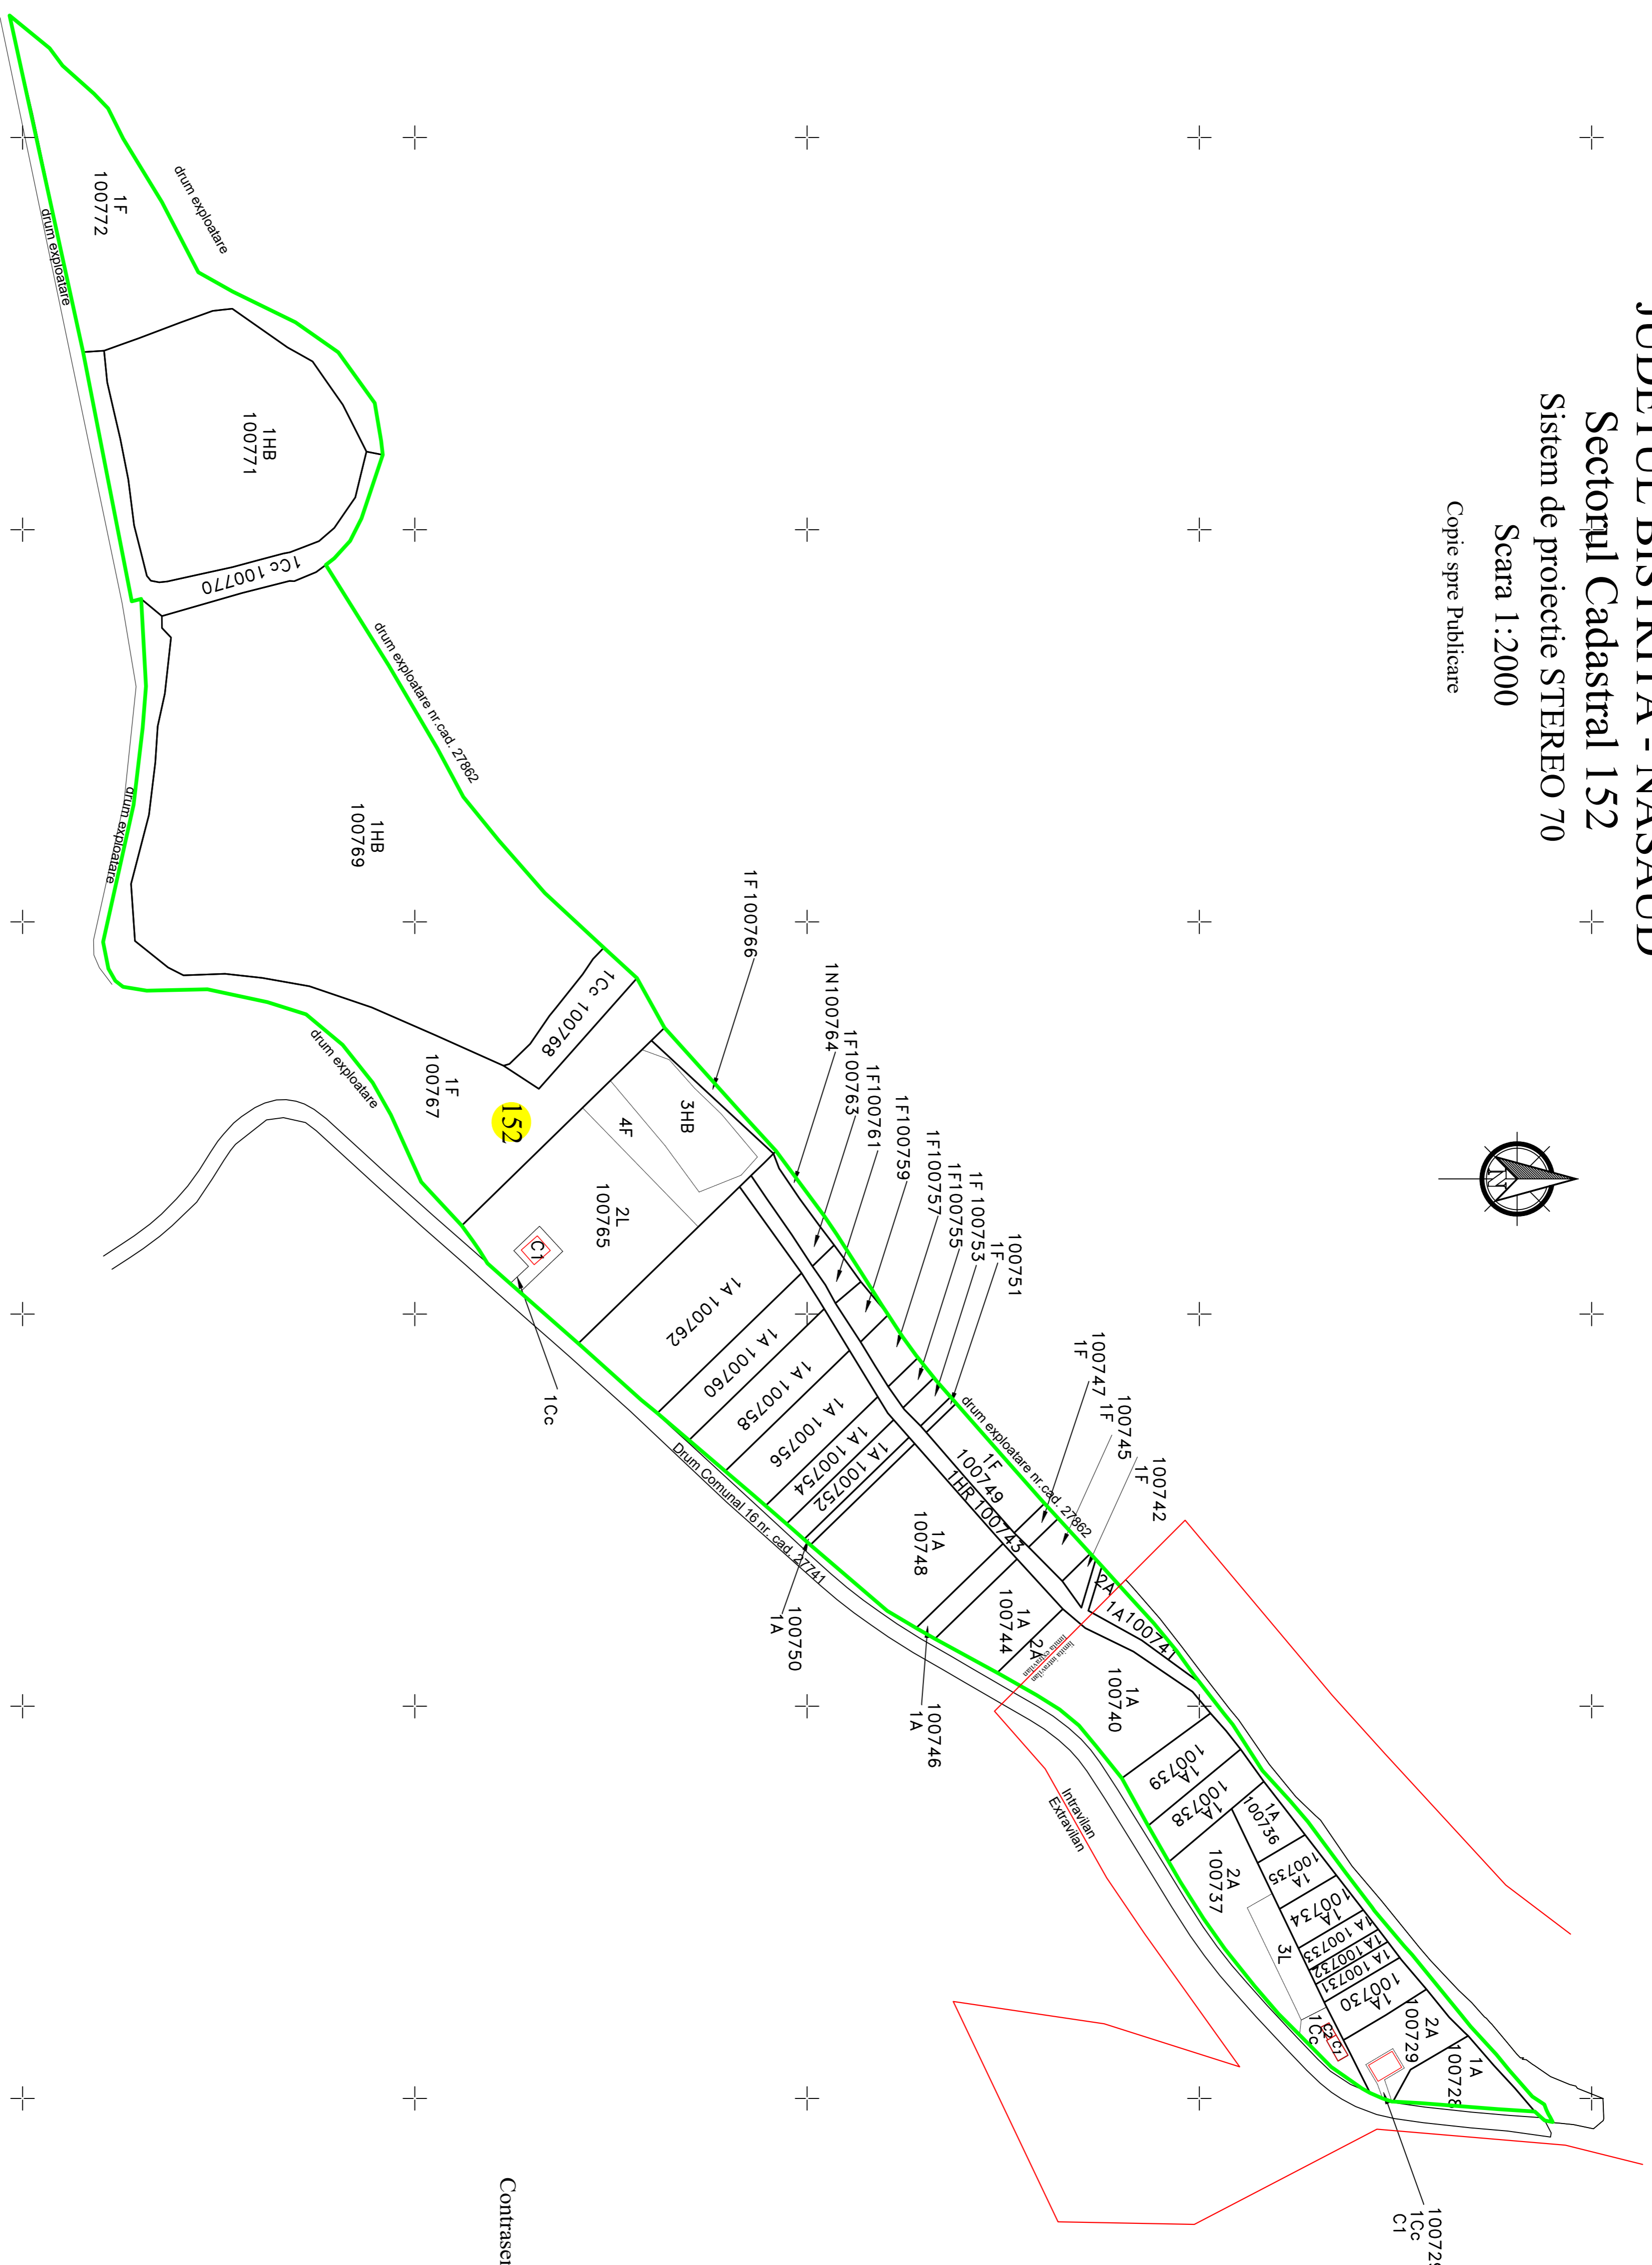

PLAN CADASTRAL UAT GALATI BISTRITII

JUDETUL BISTRITA - NASAUD Sectorul Cadastral 152 Sistem de proiectie STEREO 70

Scara 1:2000

Copie spre Publicare

Contrasemneaza primarul Comunei Galatii Bistritei:
Vernesan Vasile Mihai

LEGENDĂ

	Limita sector cadastral
	Hidrografie
	Limita parcela
	Limita drum
	Limita imobil
	Identificator cadastral
	Numar sector cadastral

FLOARE Adrian Daniel
Data: Iulie 2022

100728 Identificator cadastral
152 Numar sector cadastral