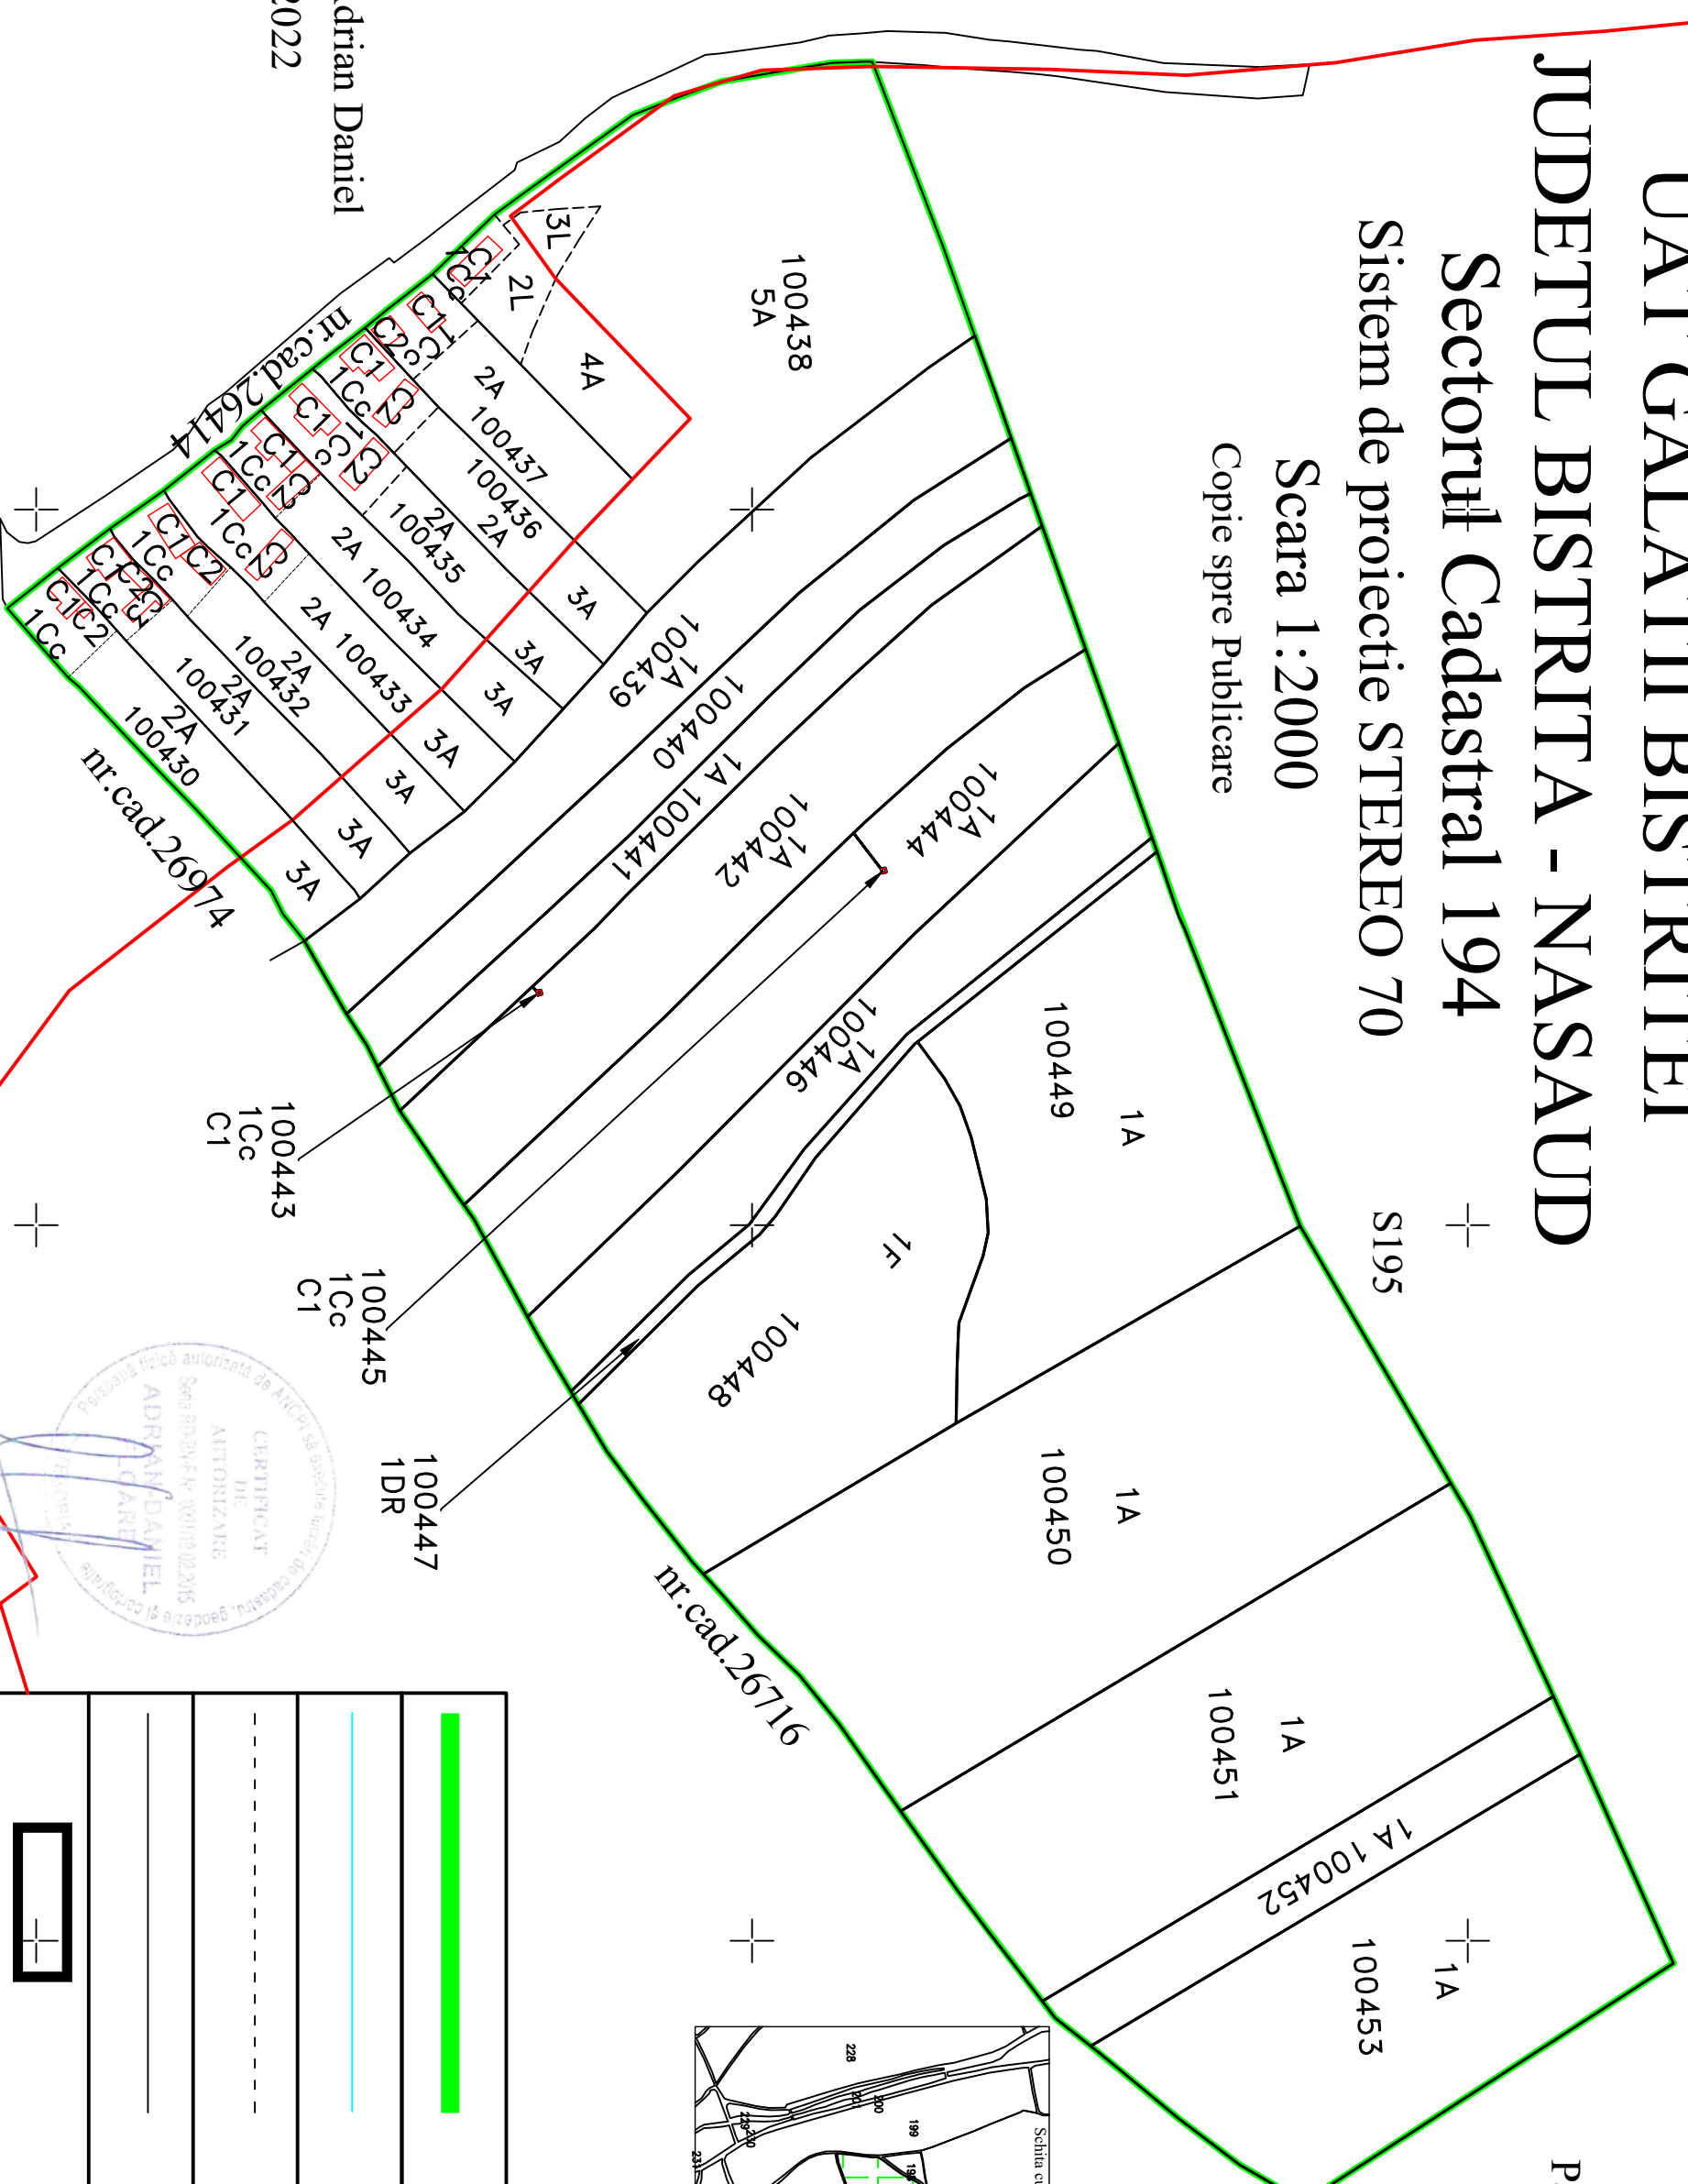

PLAN CADASTRAL UAT GALATI BISTRITII

JUDETUL BISTRITA - NASAUD

Sectorul Cadastral 194

Sistem de proiectie STEREO 70

Scara 1:2000

Copie spre Publicare

Padure

FLOARE Adrian Daniel

Data: Iulie 2022

Contrasemneaza primarul Comunei Galatii Bistritiei:

Vermesan Vasile Mihai

LEGENDĂ

	Limita sector cadastral
	Hidrografice
	Limita parcela
	Limita drum
	Limita imobil
100225	Identificator cadastral
25	Numar sector cadastral