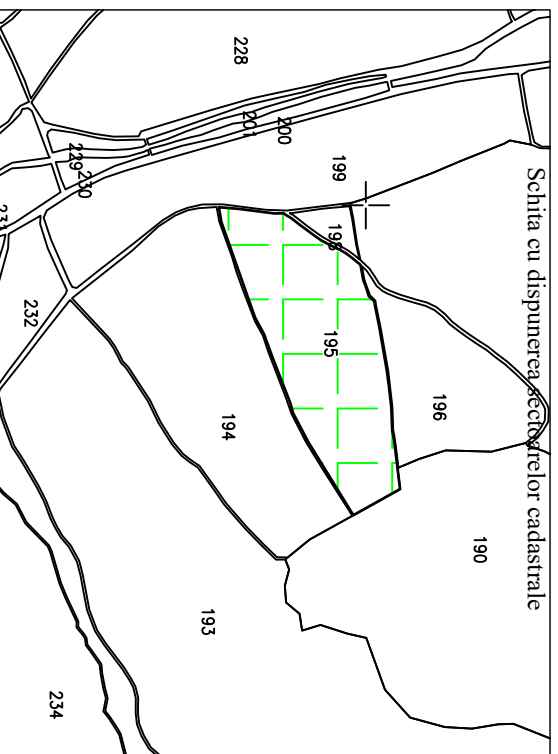

PLAN CADASTRAL UAT GALATI BISTRITII

JUDETUL BISTRITA - NASAUD

Sectorul Cadastral 195

Sistem de proiectie STEREO 70

Scara 1:2000

Copie spre Publicare

Contrasemneaza primarul Comunei Galatii Bistritei:

Vermesan Vasile Mihai

	Limita sector cadastral
	Hidrografie
	Limita parcela
	Limita drum
	Limita imobil
100695	Identificator cadastral
65	Numar sector cadastral