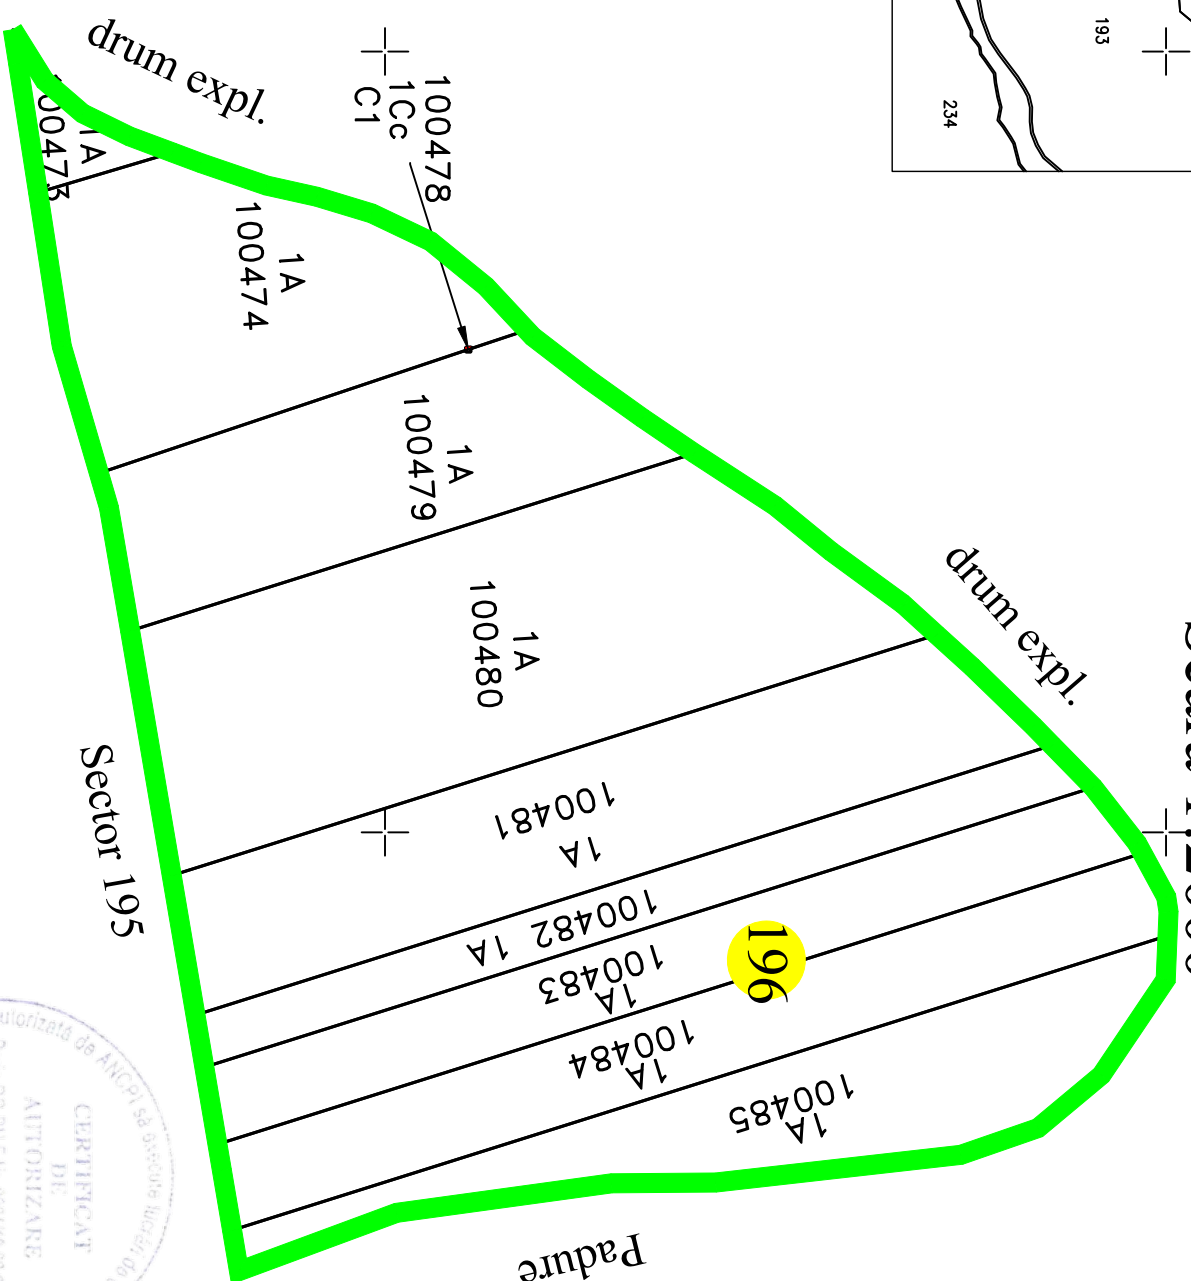

PLAN CADASTRAL UAT GALATI BISTRITII

JUDETUL BISTRITA - NASAUD

Sectorul Cadastral 196

Sistem de proiectie STEREO 70

Scara 1:2000

Contrasemneaza primarul Comunei Galatii Bistritei:

Vermesan Vasile Mihai

FLOARĂ Adrian Daniel

Data: Iulie 2022

	Limita sector cadastral
	Hidrografie
	Limita parcela
	Limita drum
	Limita imobil
100695	Identificator cadastral
	Numar sector cadastral