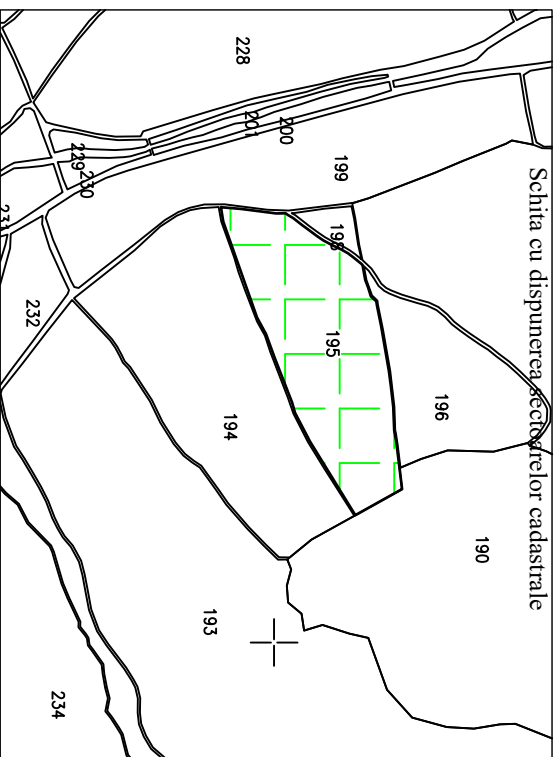

PLAN CADASTRAL UAT GALATI BISTRITII

JUDETUL BISTRITA - NASAUD

Sectorul Cadastral 196

Sistem de proiectie STEREO 70

Scara 1:2000

Contrasemneaza primarul Comunei Galatii Bistritei:

Vermesan Vasile Mihai

FLOARĂ Adrian Daniel

Data: Iulie 2022

	Limita sector cadastral
	Hidrografie
	Limita parcela
	Limita drum
	Limita imobil
100695	Identificator cadastral
	Numar sector cadastral