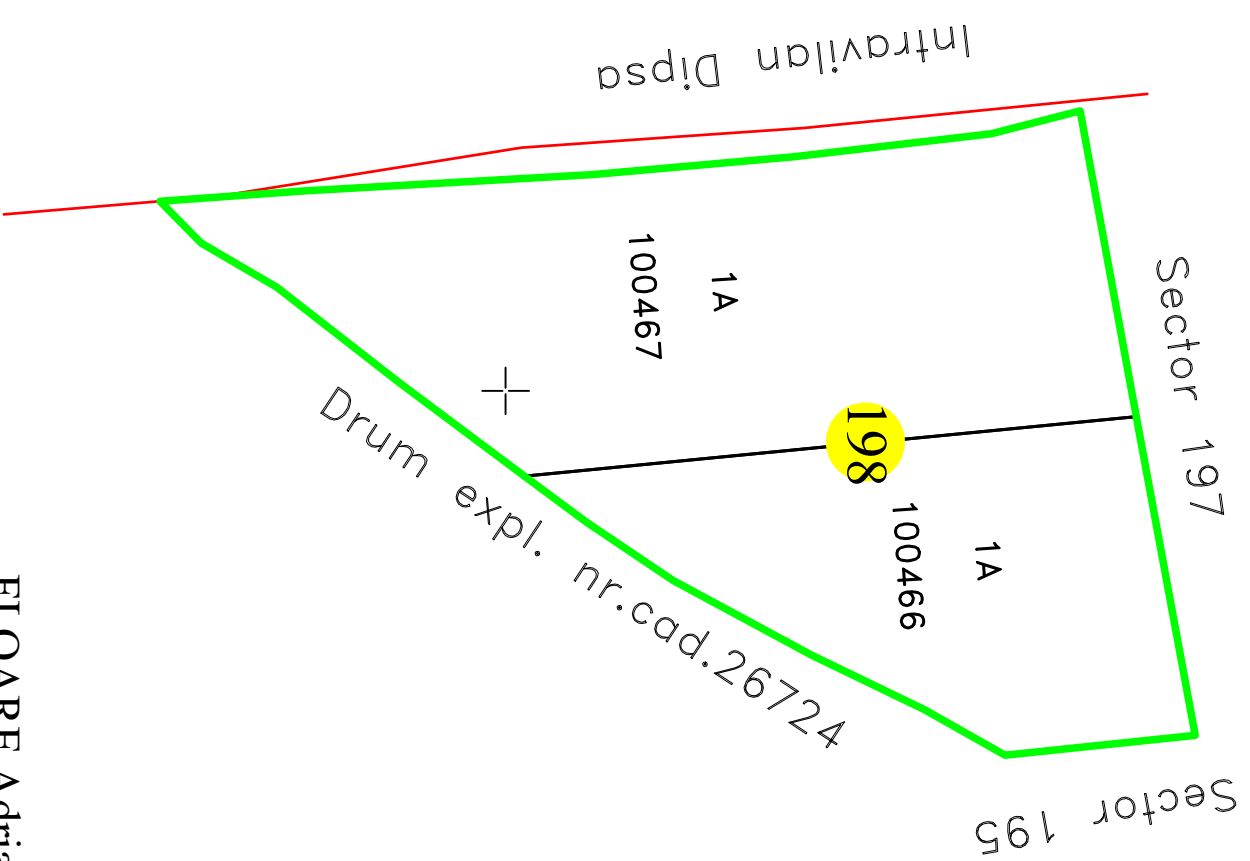

### Sectorul Cadastral 198

#### Sistem de proiectie STEREO 70

Scara 1:1000

Copie spre Publicare

Contrasemneaza primarul Comunei Galatii Bistritei:

Vermesan Vasile Mihai

Limita sector cadastral

Hidrografie

Limita parcela

Limita drum

Limita imobil

100695 Identificator cadastral

65 Numar sector cadastral

FLOARE Adrian Daniel  
Data: Iulie 2022