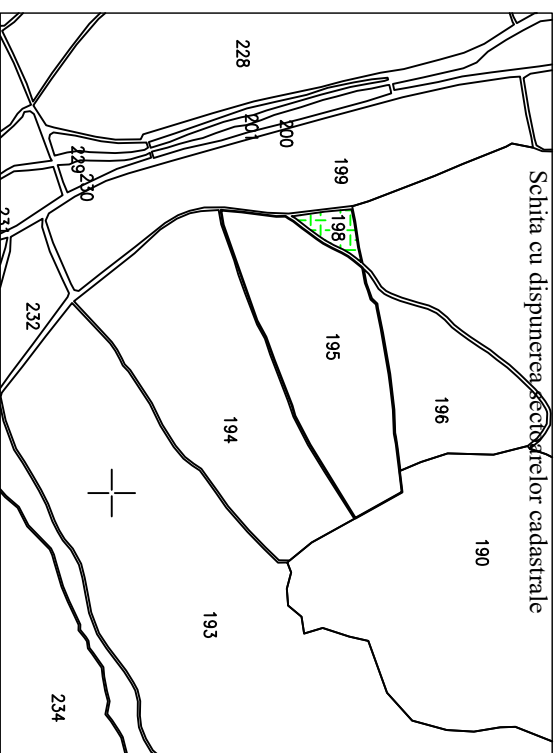

## JUDETUL BISTRITA - NASAUD

### Sectorul Cadastral 198

#### Sistem de proiectie STEREO 70

Scara 1:1000

Copie spre Publicare

Contrasemneaza primarul Comunei Galatii Bistritei:

Vermesan Vasile Mihai

Limita sector cadastral

Hidrografie

Limita parcela

Limita drum

Limita imobil

100695 Identificator cadastral

65 Numar sector cadastral

FLOARE Adrian Daniel  
Data: Iulie 2022