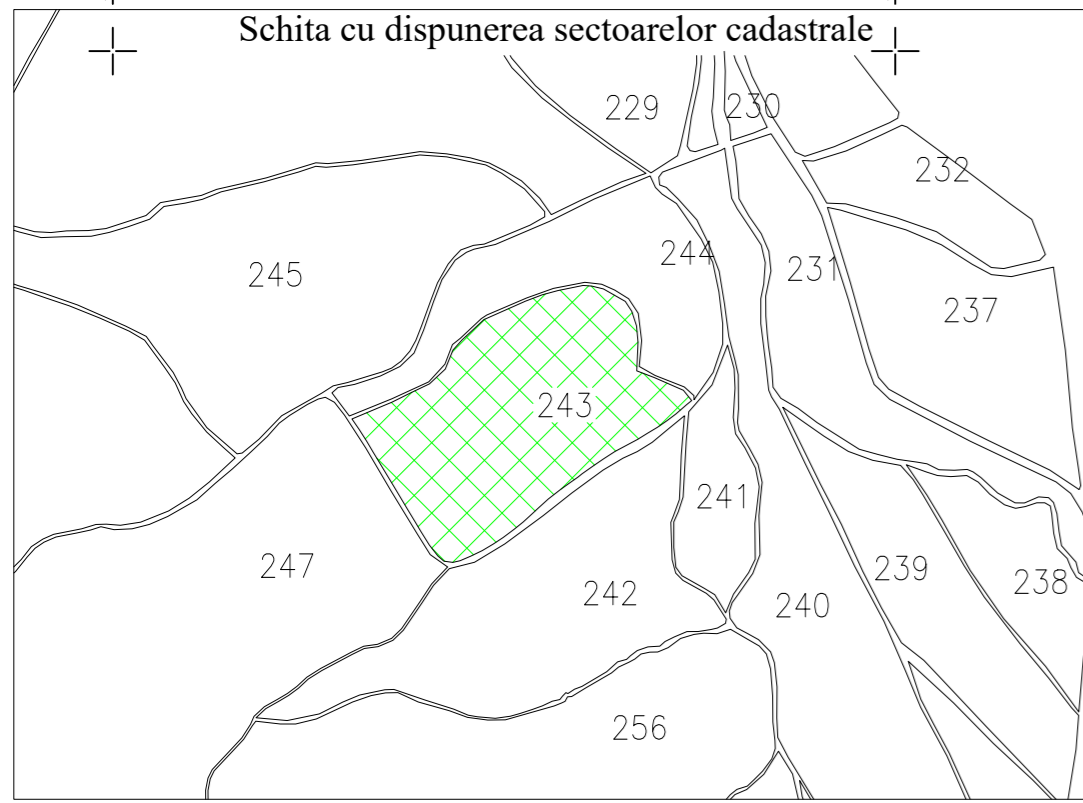

PLAN CADASTRAL UAT GALATII BISTRITEI

JUDETUL BISTRITA - NASAUD

Sectorul Cadastral 243

Sistem de proiectie STEREO 70

Scara 1:1000

Copie spre Publicare

Cimitir

Drum nr.cad.26718

Contrasemneaza primarul Comunei Galatii Bistritei:
Vermesan Vasile Mihai

FLOARE Adrian Daniel

Data: Iulie 2022

	Limita sector cadastral
	Hidrografie
	Limita parcela
	Limita drum
	Limita imobil
100001	Identificator cadastral
243	Numar sector cadastral