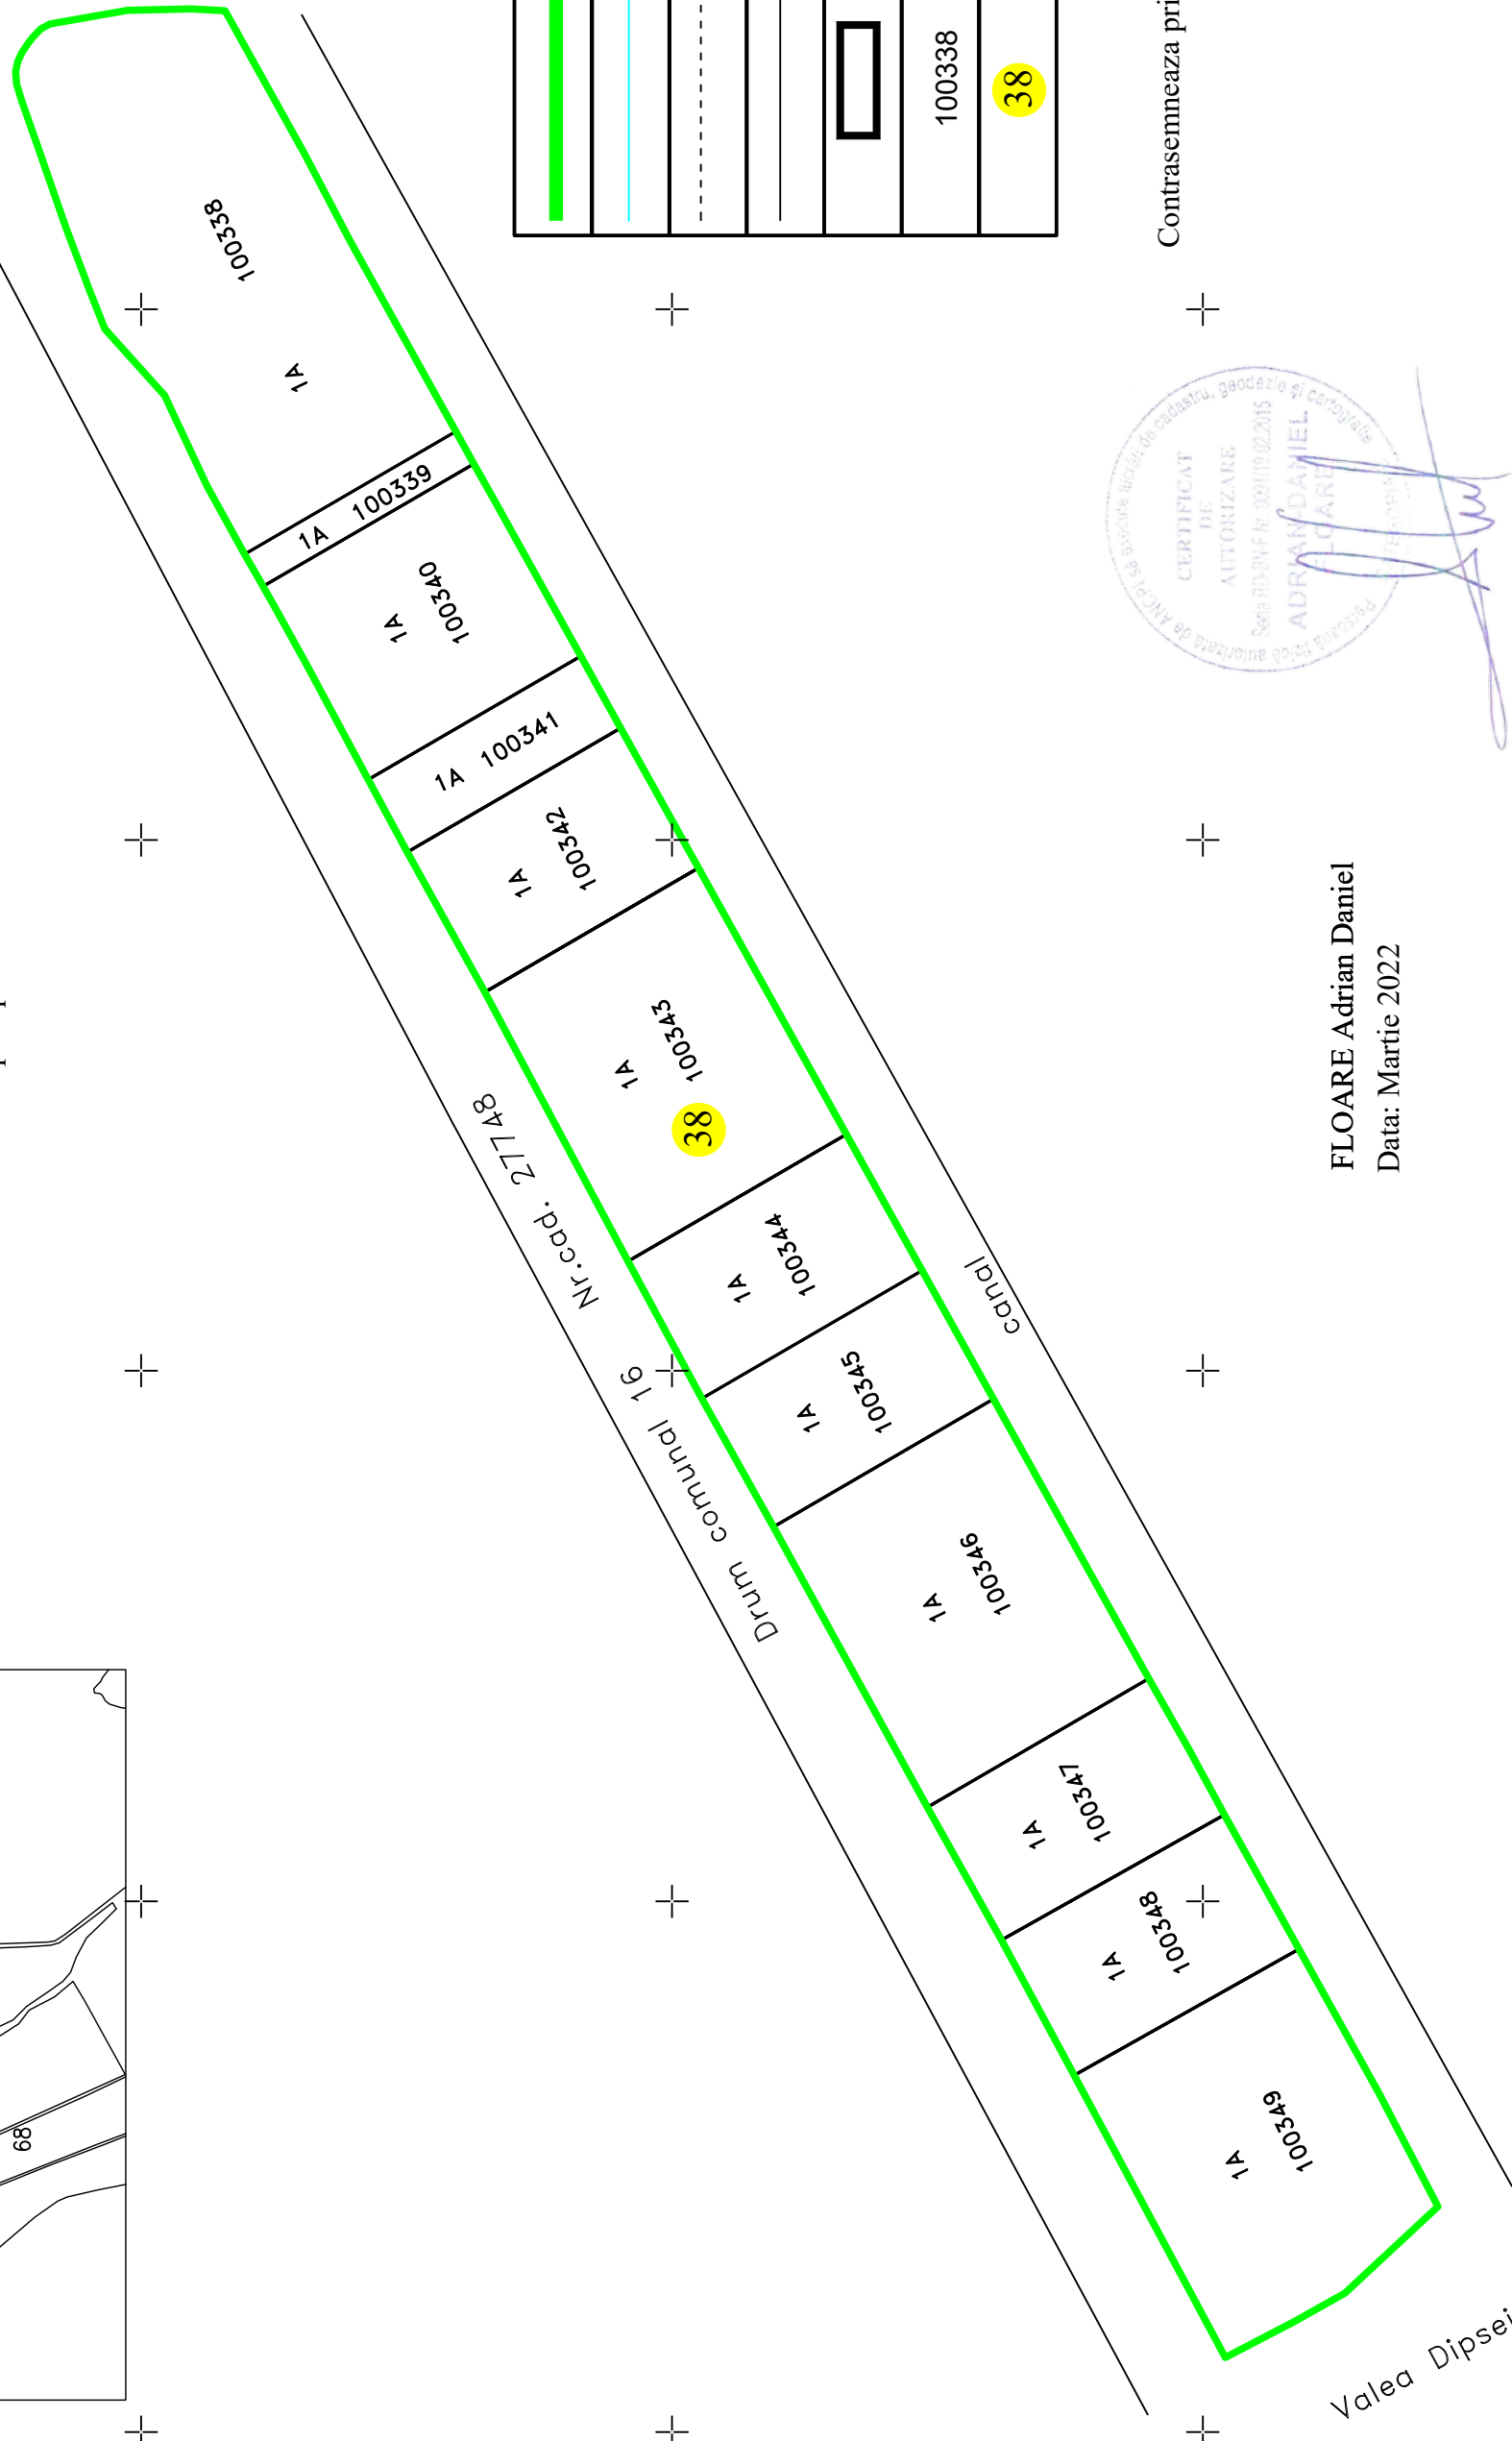

# PLAN CADASTRAL UAT GALATI BISTRITELI

## JUDETUL BISTRITA - NASAUD Sectorul Cadastral 38

Sistem de proiectie STEREO 70

Scara 1:1000

Copie spre Publicare

DN15A nr.cad.26638

Limita sector cadastral	
Hidrografie	
Limita parcela	
Limita drum	
Limita imobil	
Identificator cadastral	100338
Numar sector cadastral	<b>38</b>