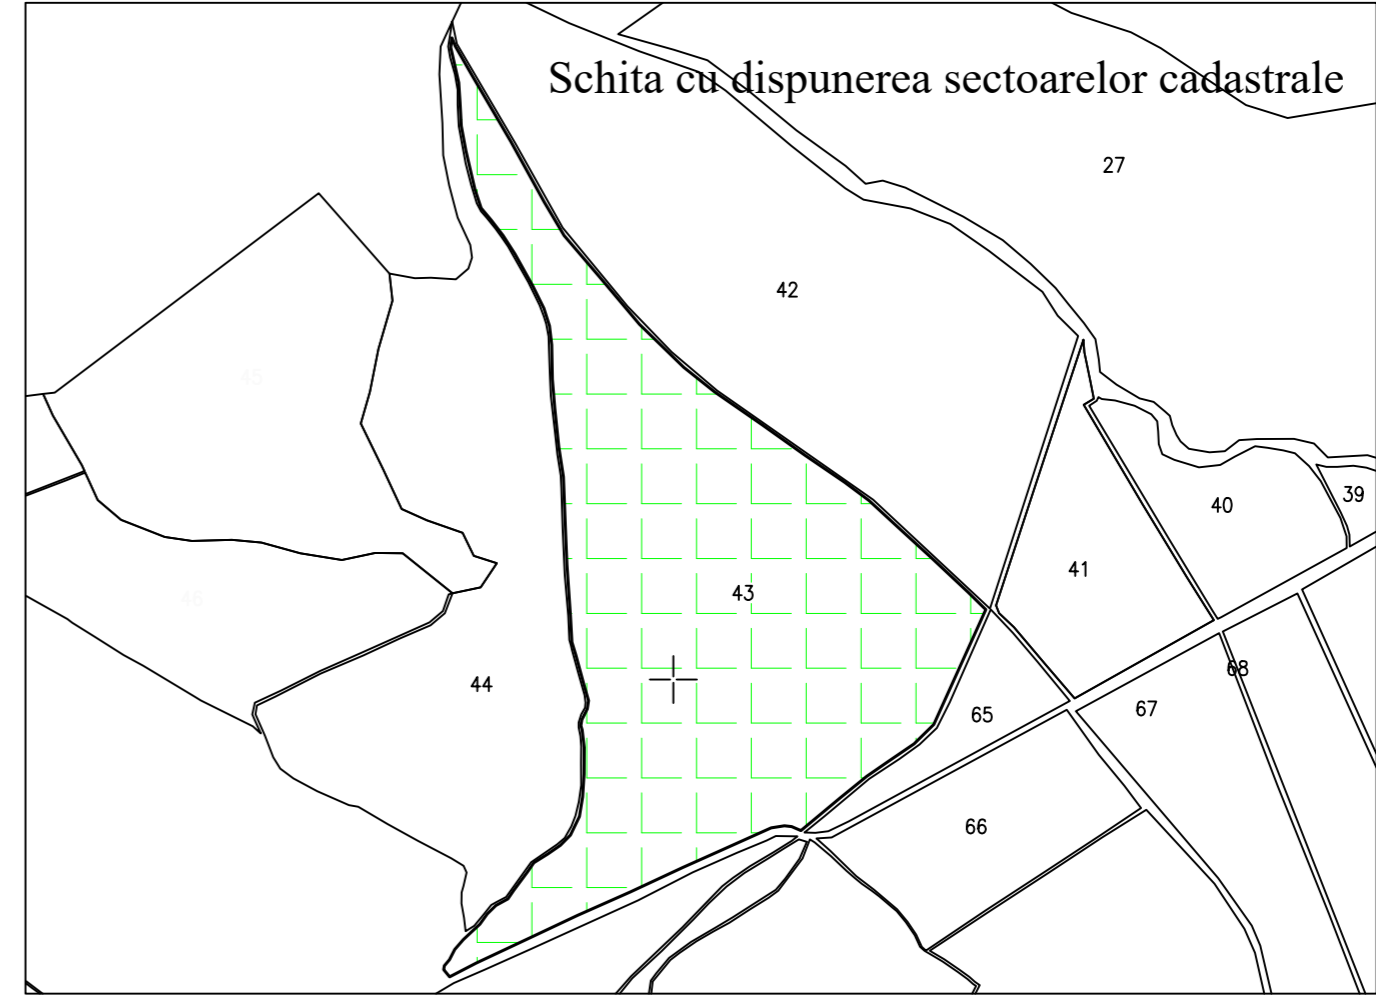

PLAN CADASTRAL
UAT GALATII BISTRITEI
JUDETUL BISTRITA - NASAUD
Sectorul Cadastral 43
 Sistem de proiectie STEREO 70
 Scara 1:2000
 Copie spre Publicare

FLOARE Adrian Daniel
Data: Iulie 2022

	Limita sector cadastral
	Hidrografie
	Limita parcela
	Limita drum
	Limita imobil
100001	Identificator cadastral
43	Numar sector cadastral