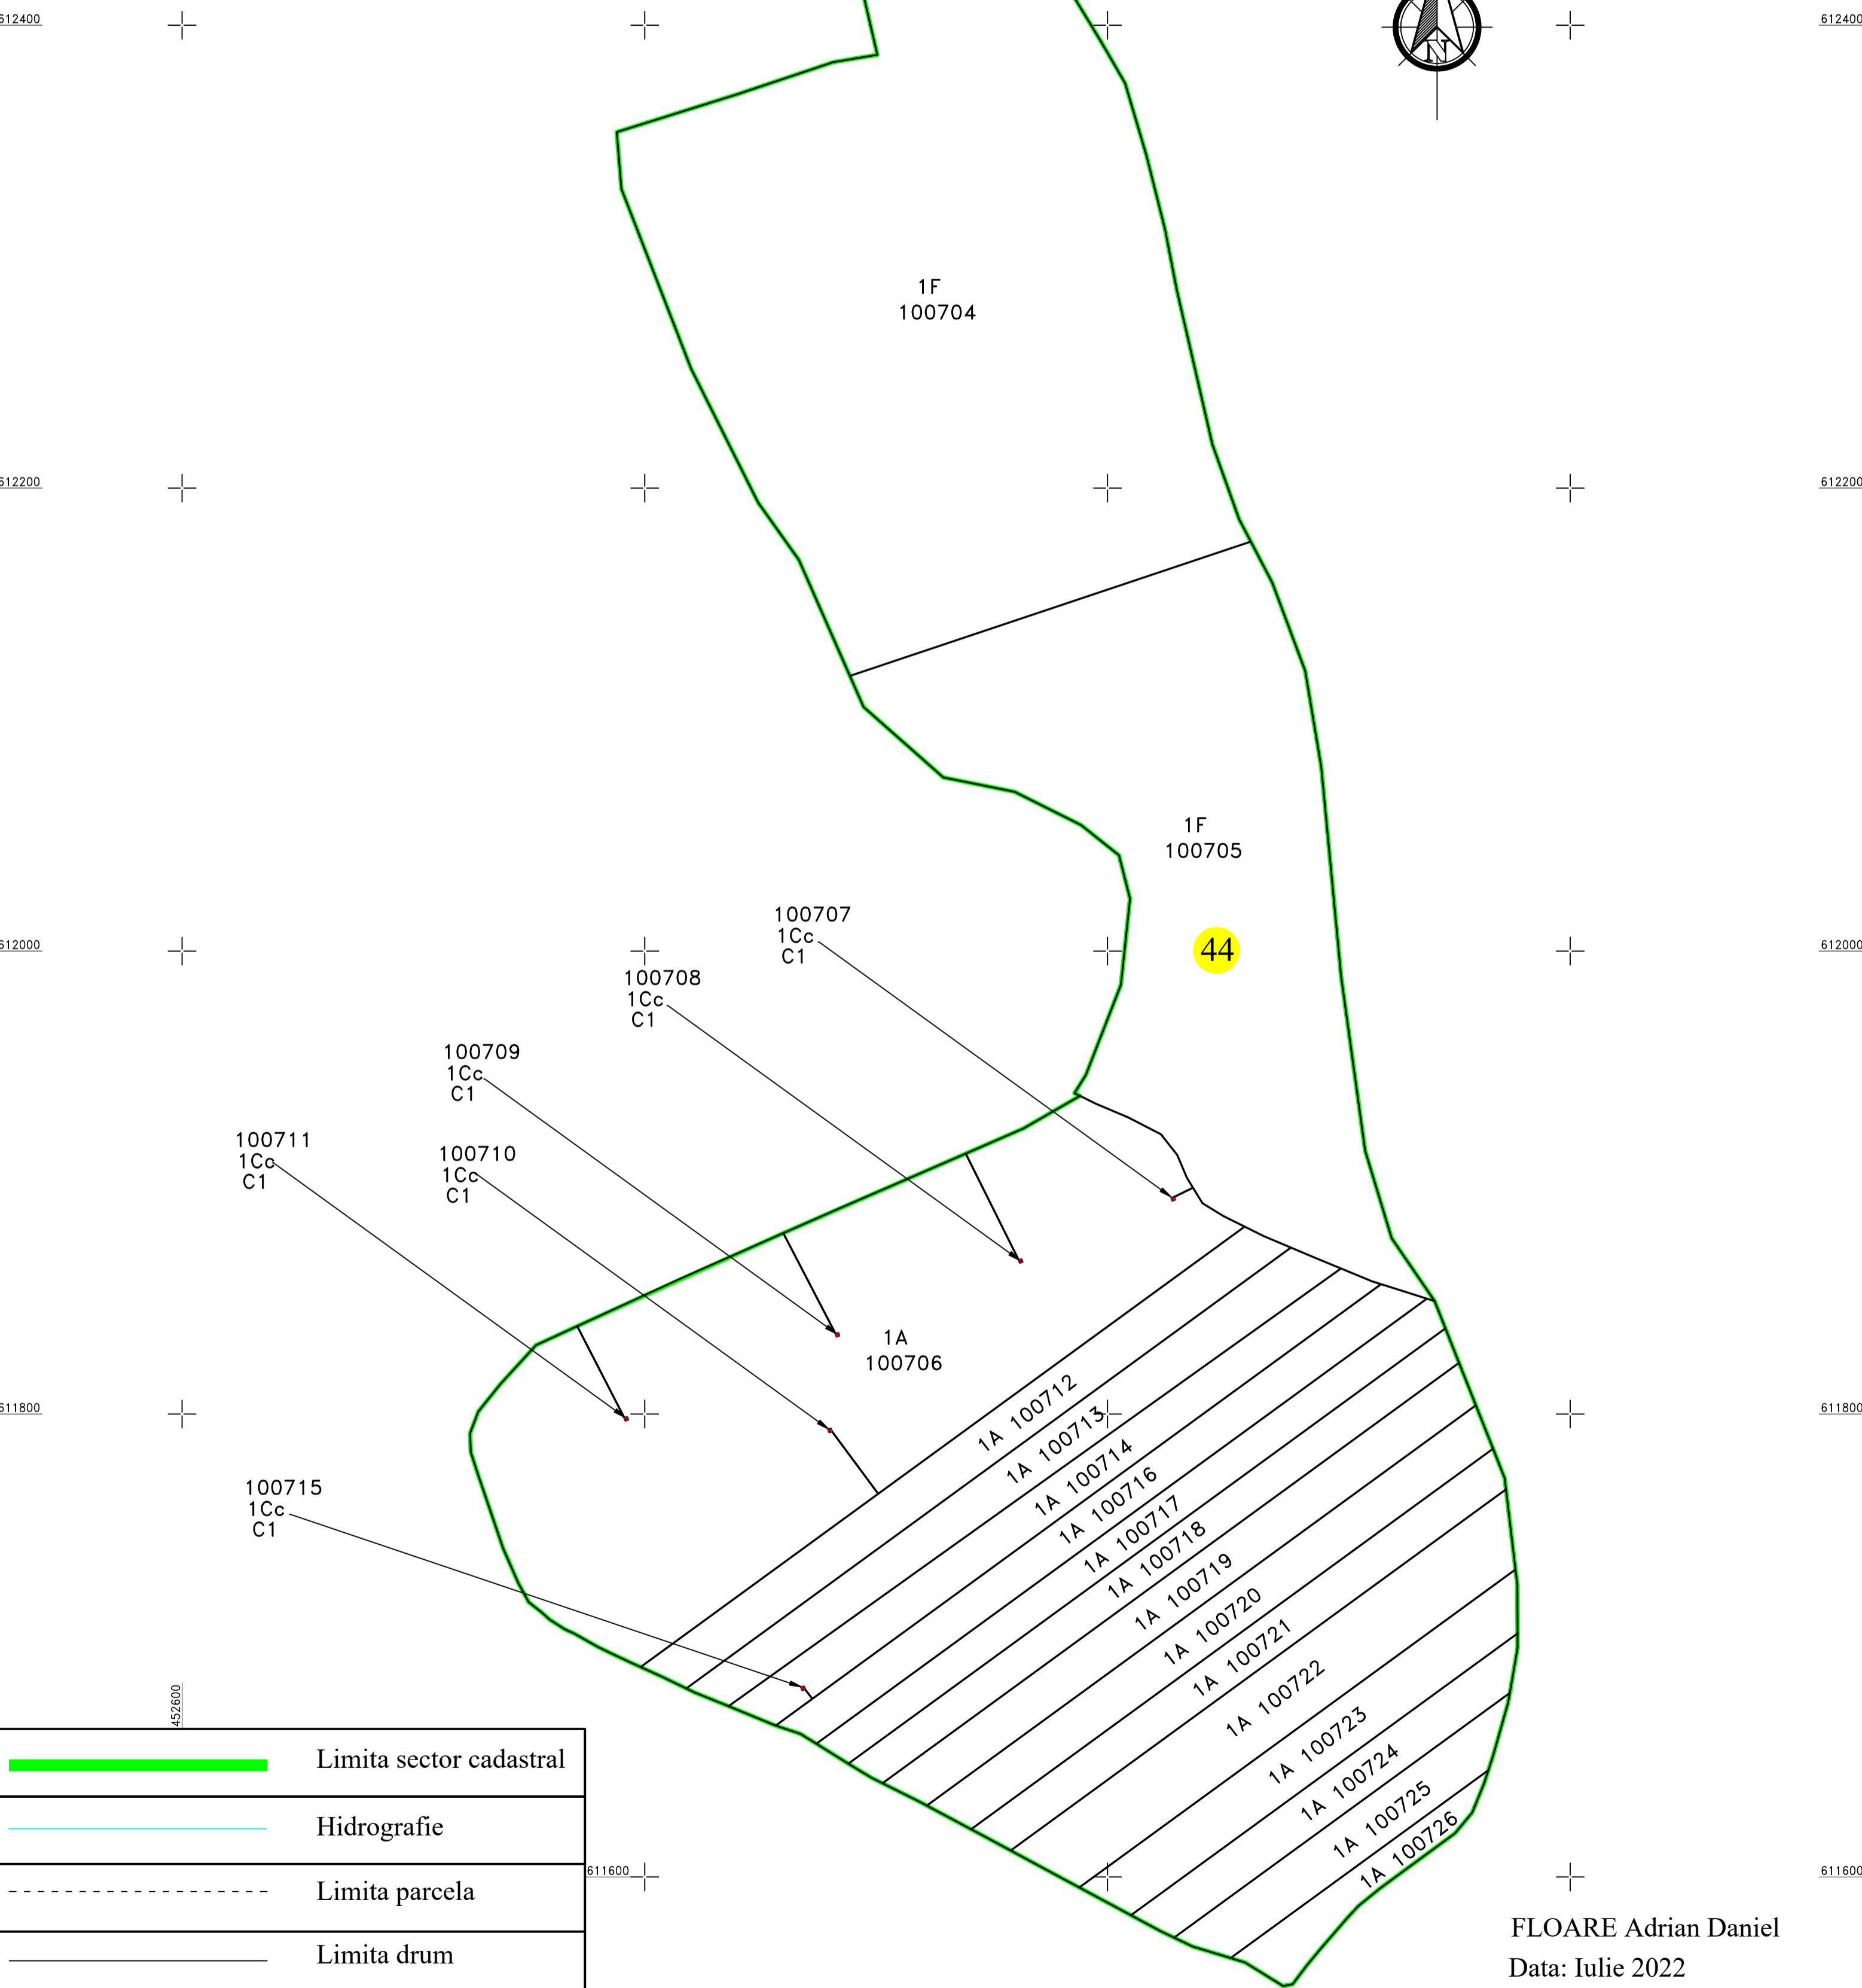

# PLAN CADASTRAL

## UAT GALATII BISTRITEI

### JUDETUL BISTRITA - NASAUD

#### Sectorul Cadastral 44

Sistem de proiectie STEREO 70  
Scara 1:2000

Copie spre Publicare

	Limita sector cadastral
	Hidrografie
	Limita parcela
	Limita drum
	Limita imobil
100704	Identificator cadastral
44	Numar sector cadastral