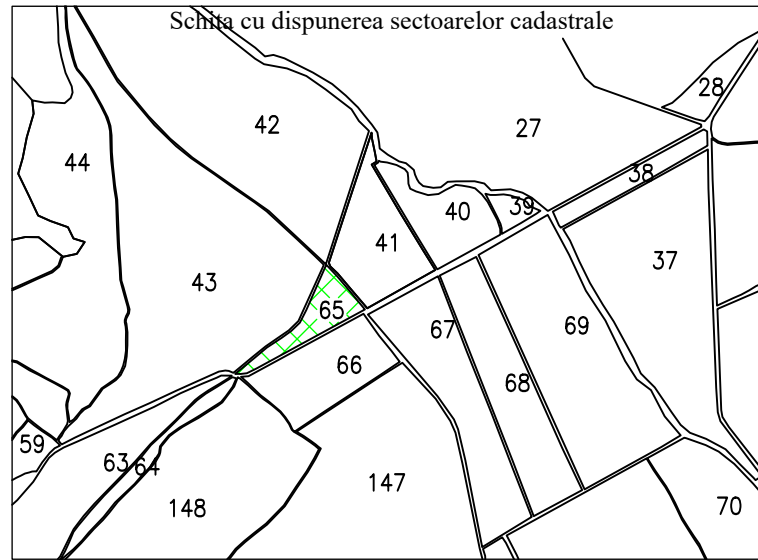

PLAN CADASTRAL

UAT GALATII BISTRITEI

JUDETUL BISTRITA - NASAUD

Sectorul Cadastral 65

Sistem de proiectie STEREO 70

Scara 1:2000
Copie spre Publicare

Contrasemneaza primarul Comunei Galatii Bistritei:
Vermesan Vasile Mihai

FLOARE Adrian Daniel
Data: Iulie 2022

	Limita sector cadastral
	Hidrografie
	Limita parcela
	Limita drum
	Limita imobil
	Identificator cadastral
	Numar sector cadastral

100695