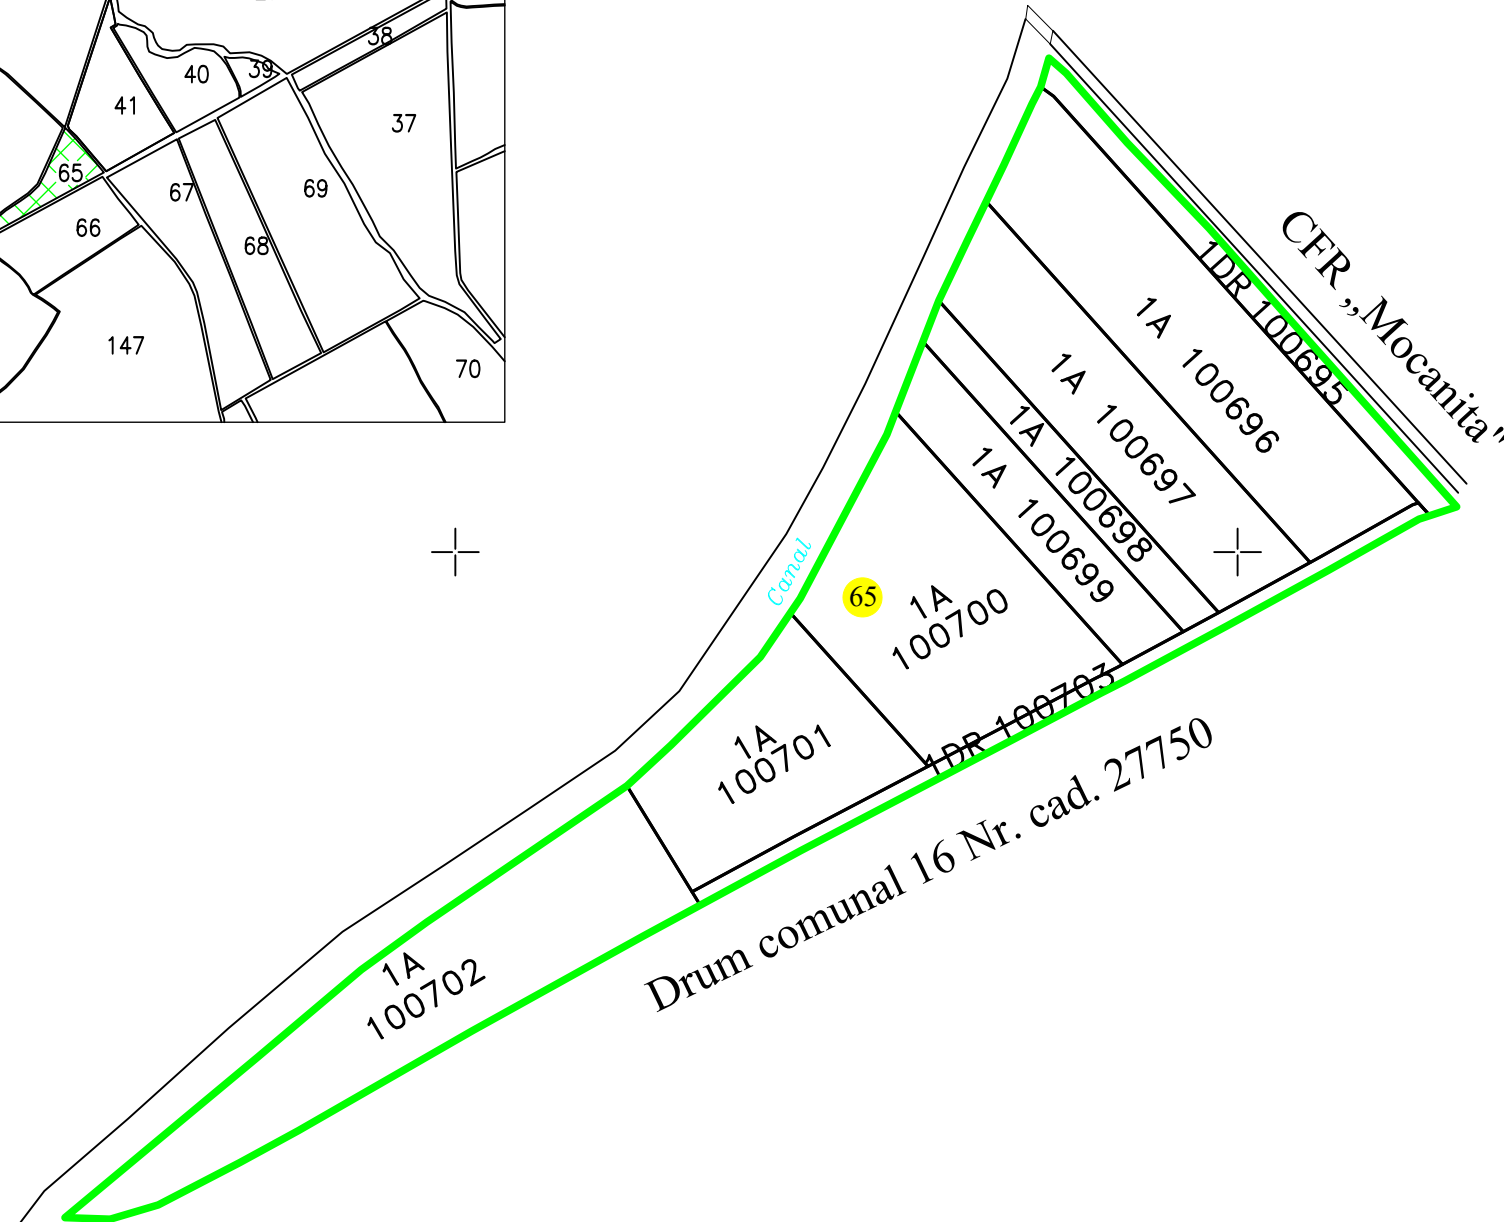

PLAN CADASTRAL

UAT GALATII BISTRITEI

JUDETUL BISTRITA - NASAUD

Sectorul Cadastral 65

Sistem de proiectie STEREO 70

Scara 1:2000
Copie spre Publicare

Contrasemneaza primarul Comunei Galatii Bistritei:
Vermesan Vasile Mihai

FLOARE Adrian Daniel
Data: Iulie 2022

	Limita sector cadastral
	Hidrografie
	Limita parcela
	Limita drum
	Limita imobil
	Identificator cadastral
	Numar sector cadastral

100695