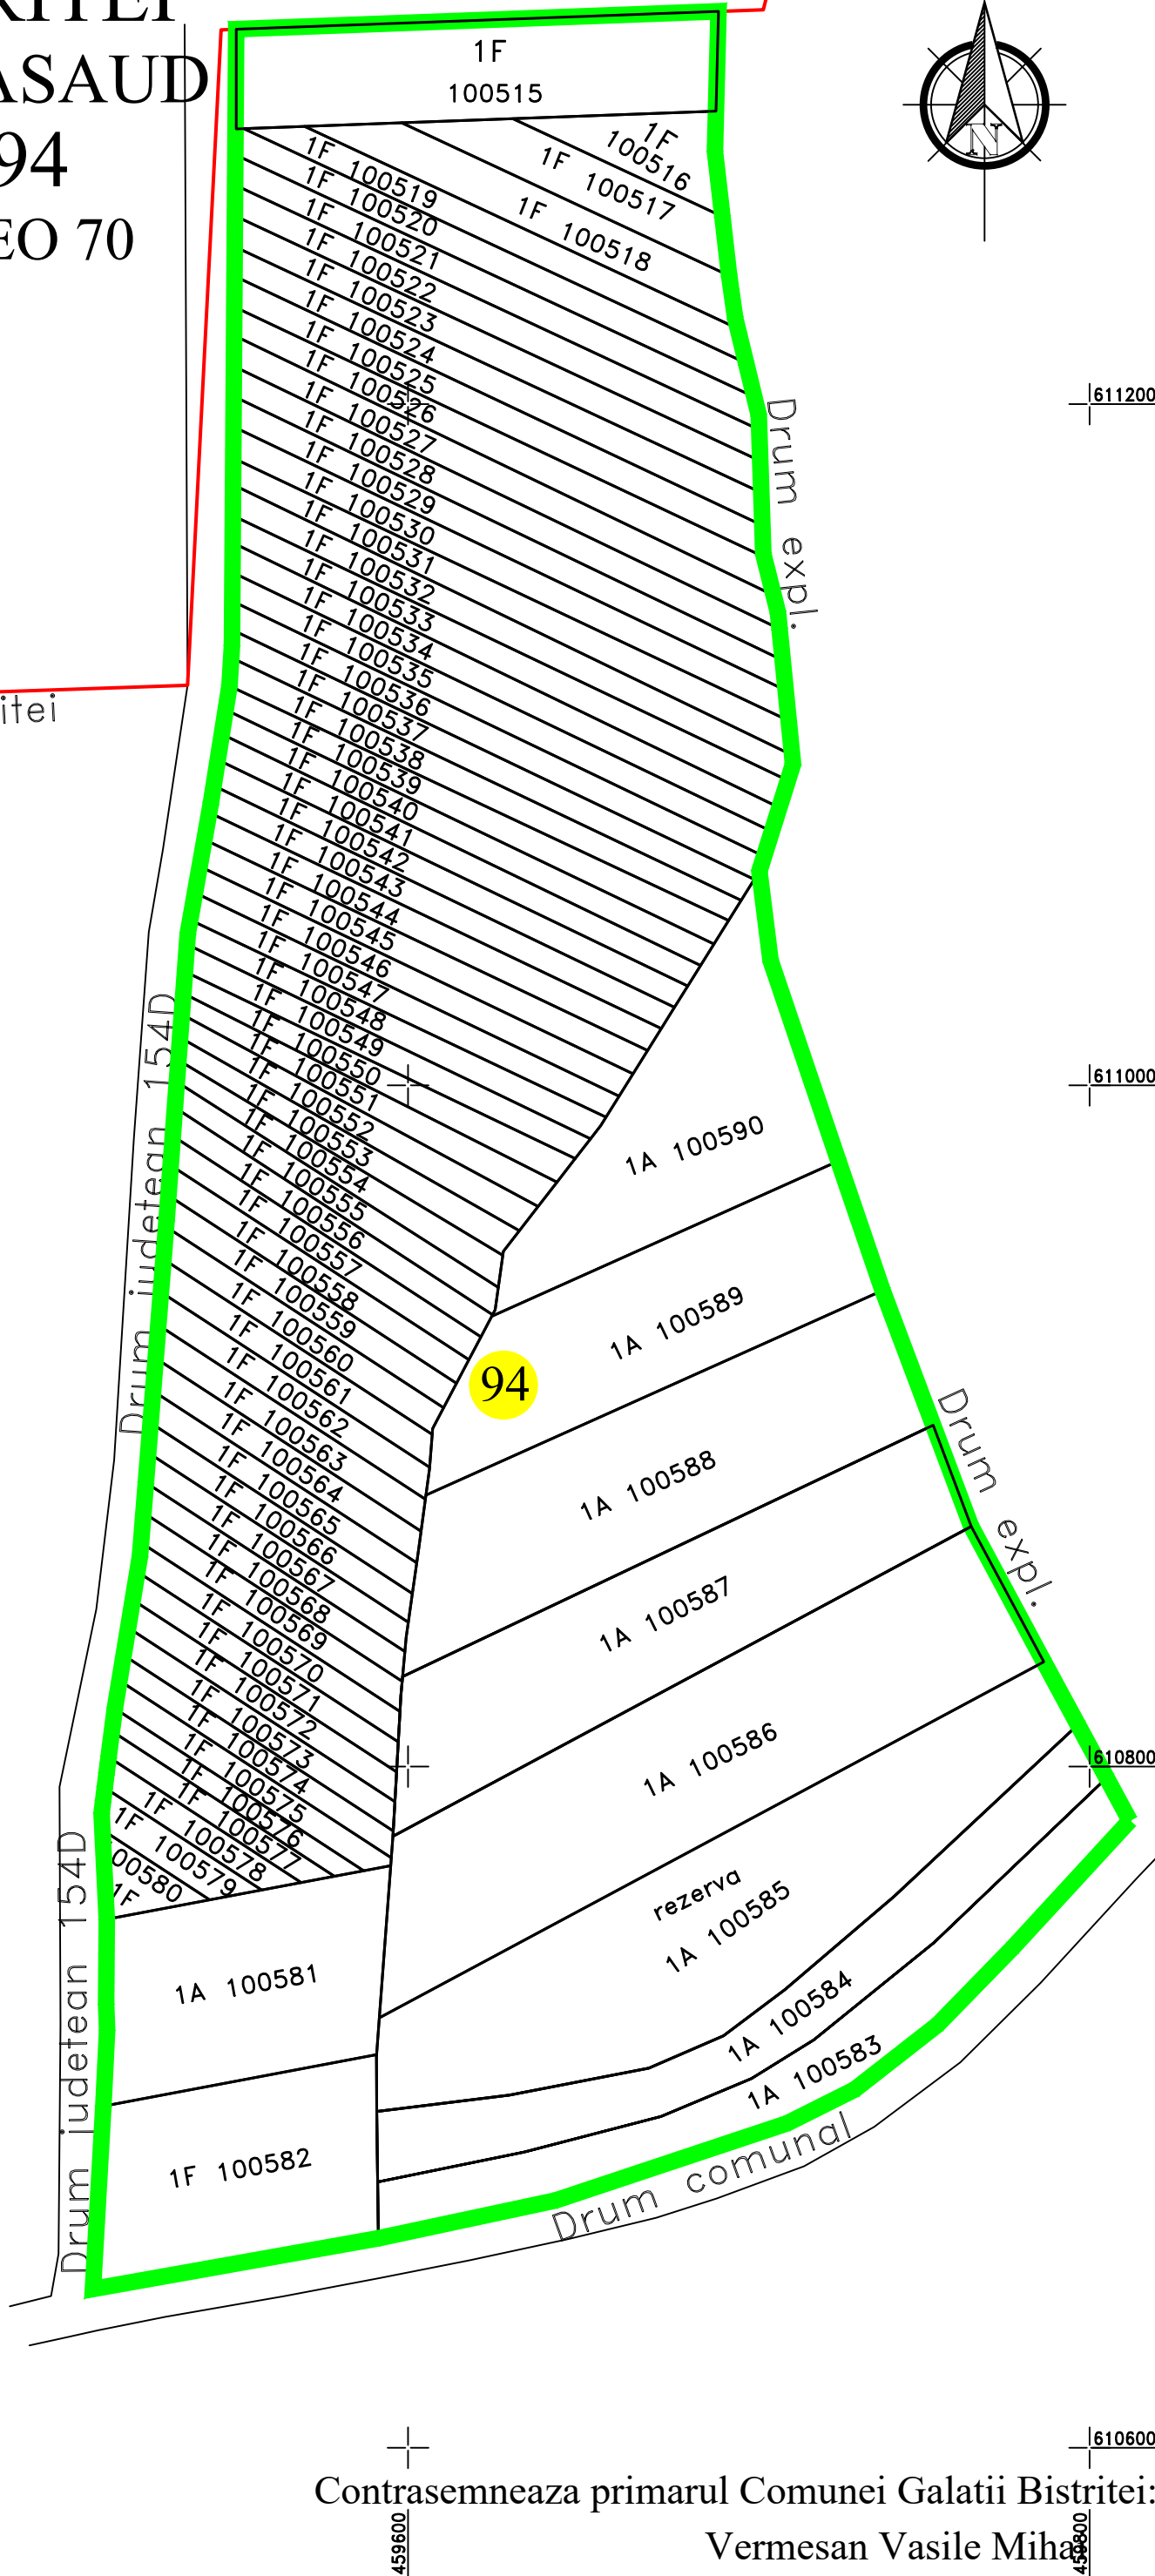

PLAN CADASTRAL UAT GALATII BISTRITEI JUDETUL BISTRITA - NASAUD

Sectorul Cadastral 94

Sistem de proiectie STEREO 70

Scara 1:2000

Copie spre Publicare

UAT Mariselu
UAT Galatii-Bistritei

FLOARE Adrian Daniel

Data: Iulie 2022

	Limita sector cadastral
	Hidrografie
	Limita parcela
	Limita drum
	Limita imobil
100338	Identificator cadastral
94	Numar sector cadastral

Contrasemneaza primarul Comunei Galatii Bistritei:

Vermesan Vasile Miha