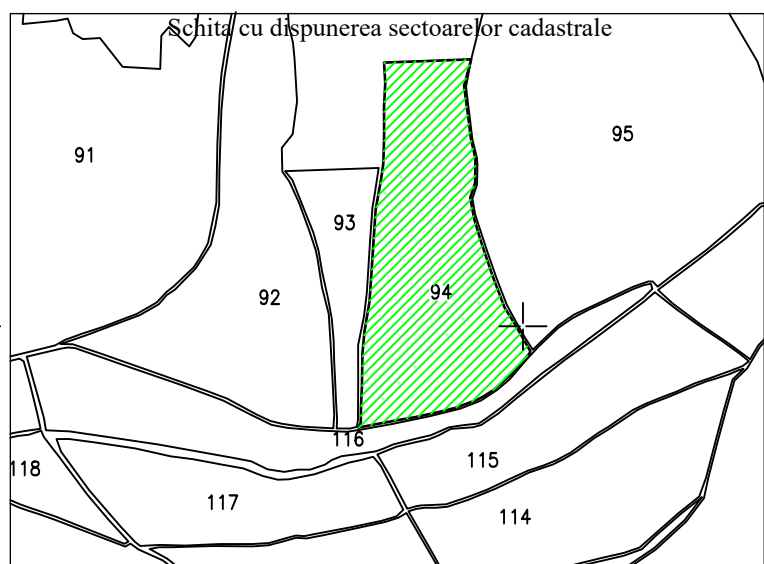

PLAN CADASTRAL UAT GALATII BISTRITEI JUDETUL BISTRITA - NASAUD

Sectorul Cadastral 94

Sistem de proiectie STEREO 70

Scara 1:2000

Copie spre Publicare

UAT Mariselu
UAT Galatii-Bistritei

FLOARE Adrian Daniel

Data: Iulie 2022

	Limita sector cadastral
	Hidrografie
	Limita parcela
	Limita drum
	Limita imobil
100338	Identificator cadastral
94	Numar sector cadastral

Contrasemneaza primarul Comunei Galatii Bistritei:

Vermesan Vasile Miha