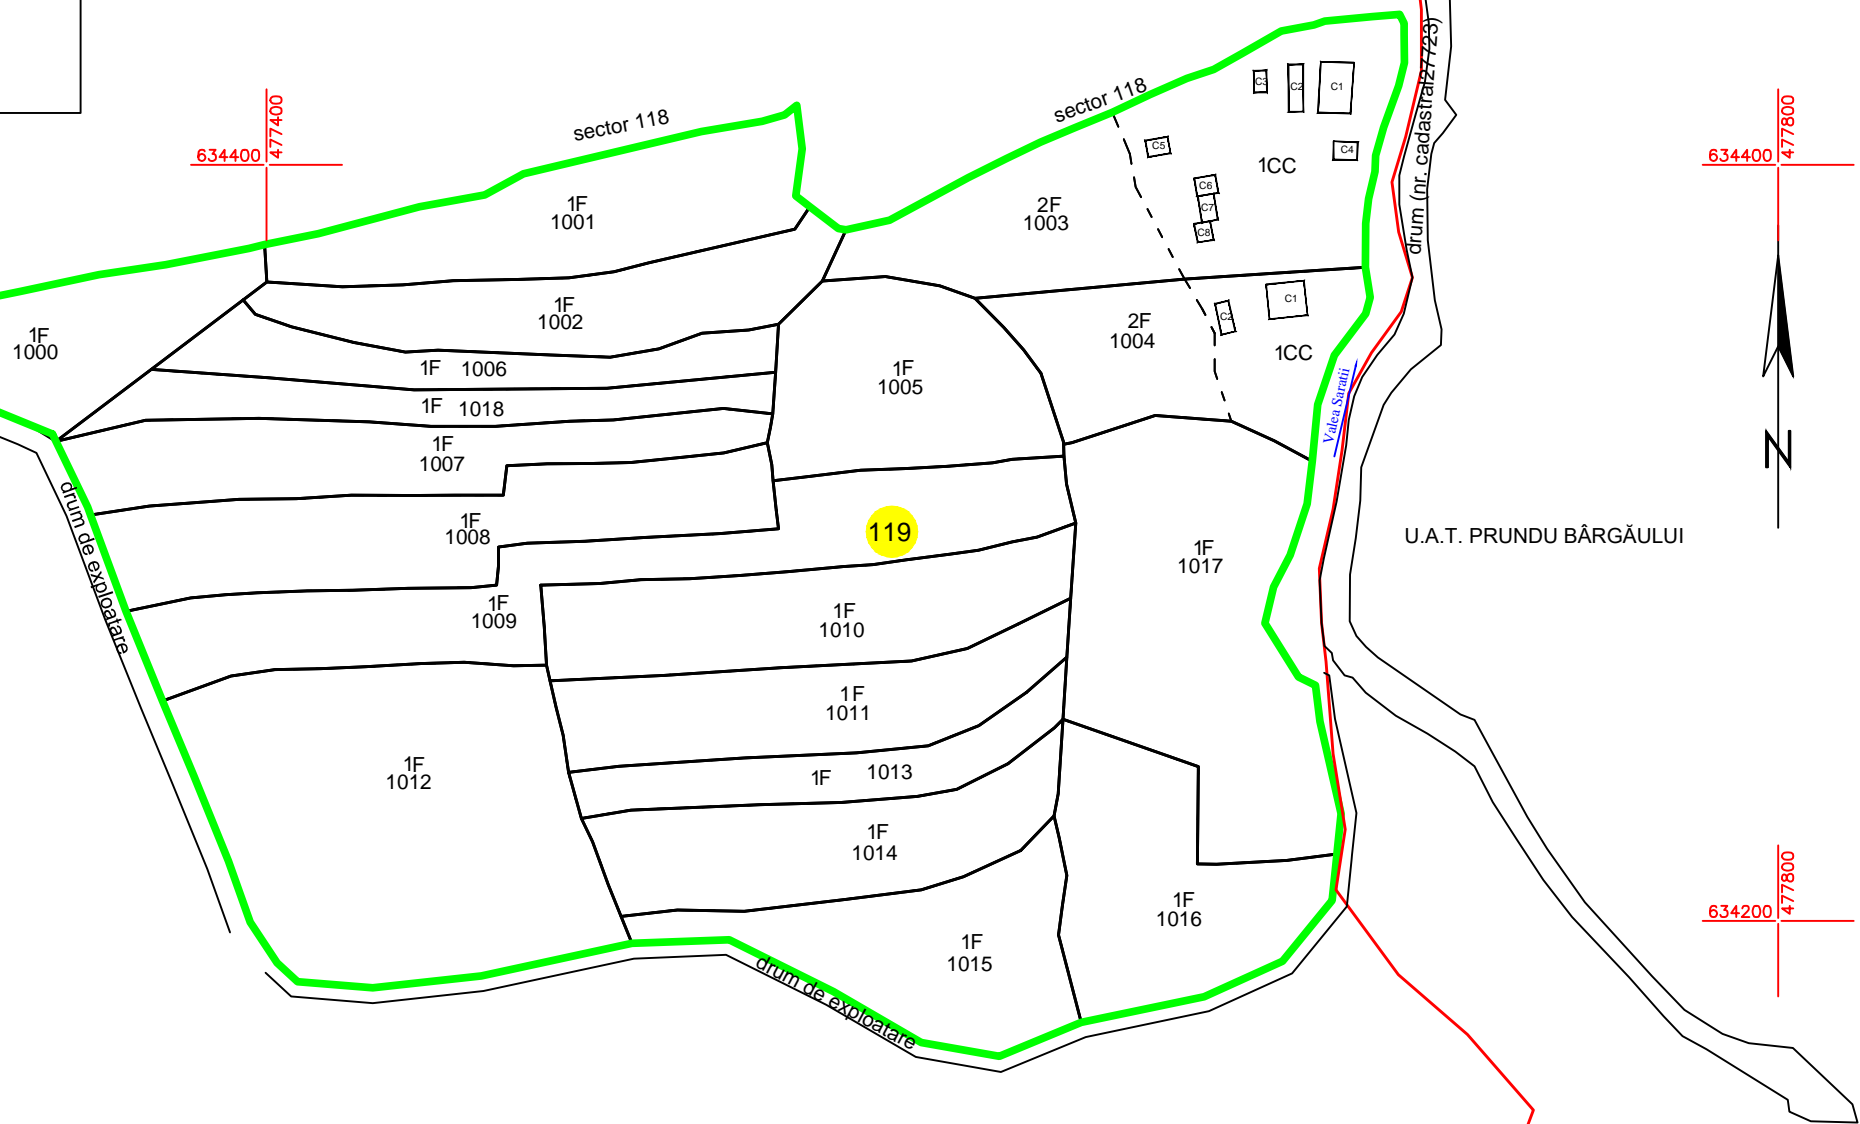

DISPUNEREA SECTOARELOR CADASTRALE

U.A.T. PRUNDU BARGĂULUI

U.A.T.: JOSENI BARGĂULUI
JUDEȚUL BISTRIȚA-NĂȘĂUD

PLAN CADASTRAL
Sector cadastral - 119
COPIE SPRE PUBLICARE

634400 477200

PROIECTIE STEREOGRAFICA 1970

634400 477400

634400 477800

634200 477200

634200 477800

LEGENDA

- 119 Număr sector
- 1000 Identificator cadastral
- 1F Categorie de folosință
- Sector cadastral
- Imobil
- C1 Limită construcție cu caracter permanent
- Parcela
- Limita U.A.T.

SCARA 1:2000

Contrasemnează:
PRIMARUL COMUNEI JOSENI BARGĂULUI
Nicolae VRÎNCEAN

Executant:
S.C. TOPOMAS-UNIC S.R.L.

Data: Martie, 2022