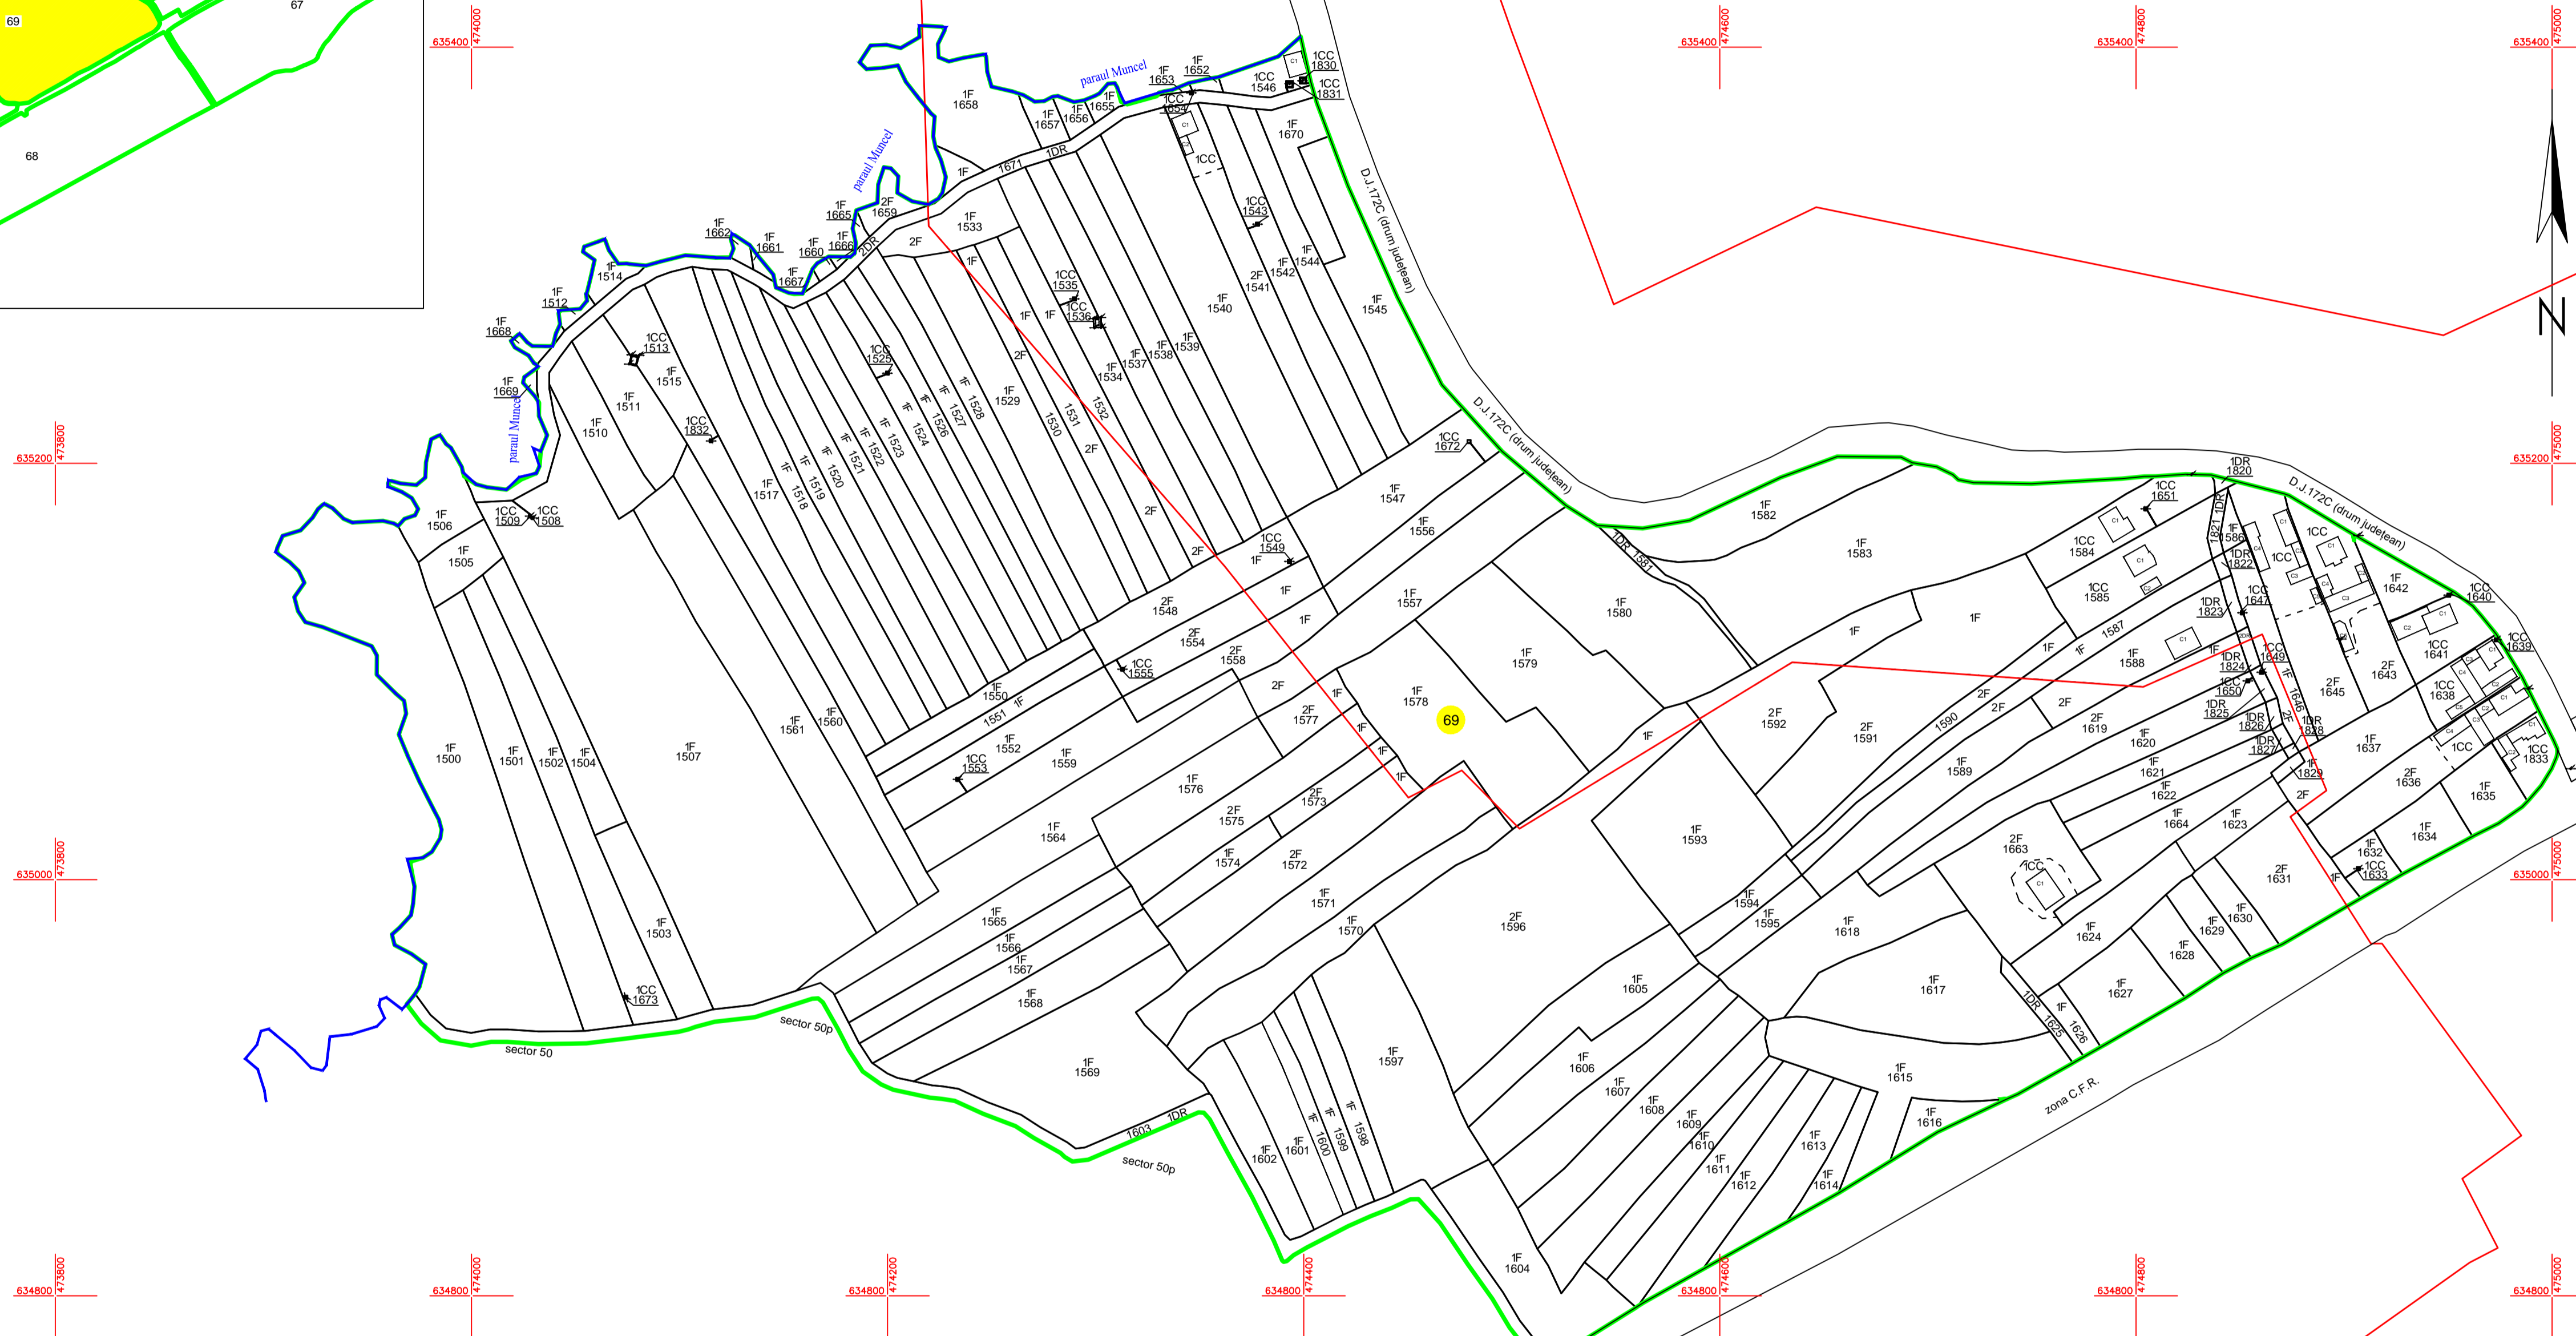

DISPUNEREA SECTOARELOR CADASTRALE

- LEGENDA
- 69 - NUMAR SECTOR CADASTRAL
 - LIMITA SECTOR
 - LIMITA IMOBIL
 - LIMITA PARCELA
 - 1500 - IDENTIFICATOR CADASTRAL
 - 1F - CATEGORIE DE FOLOSINTA
 - Hidrografie
 - C1 - LIMITA CONSTRUCTII
 - LIMITA INTRAVILAN