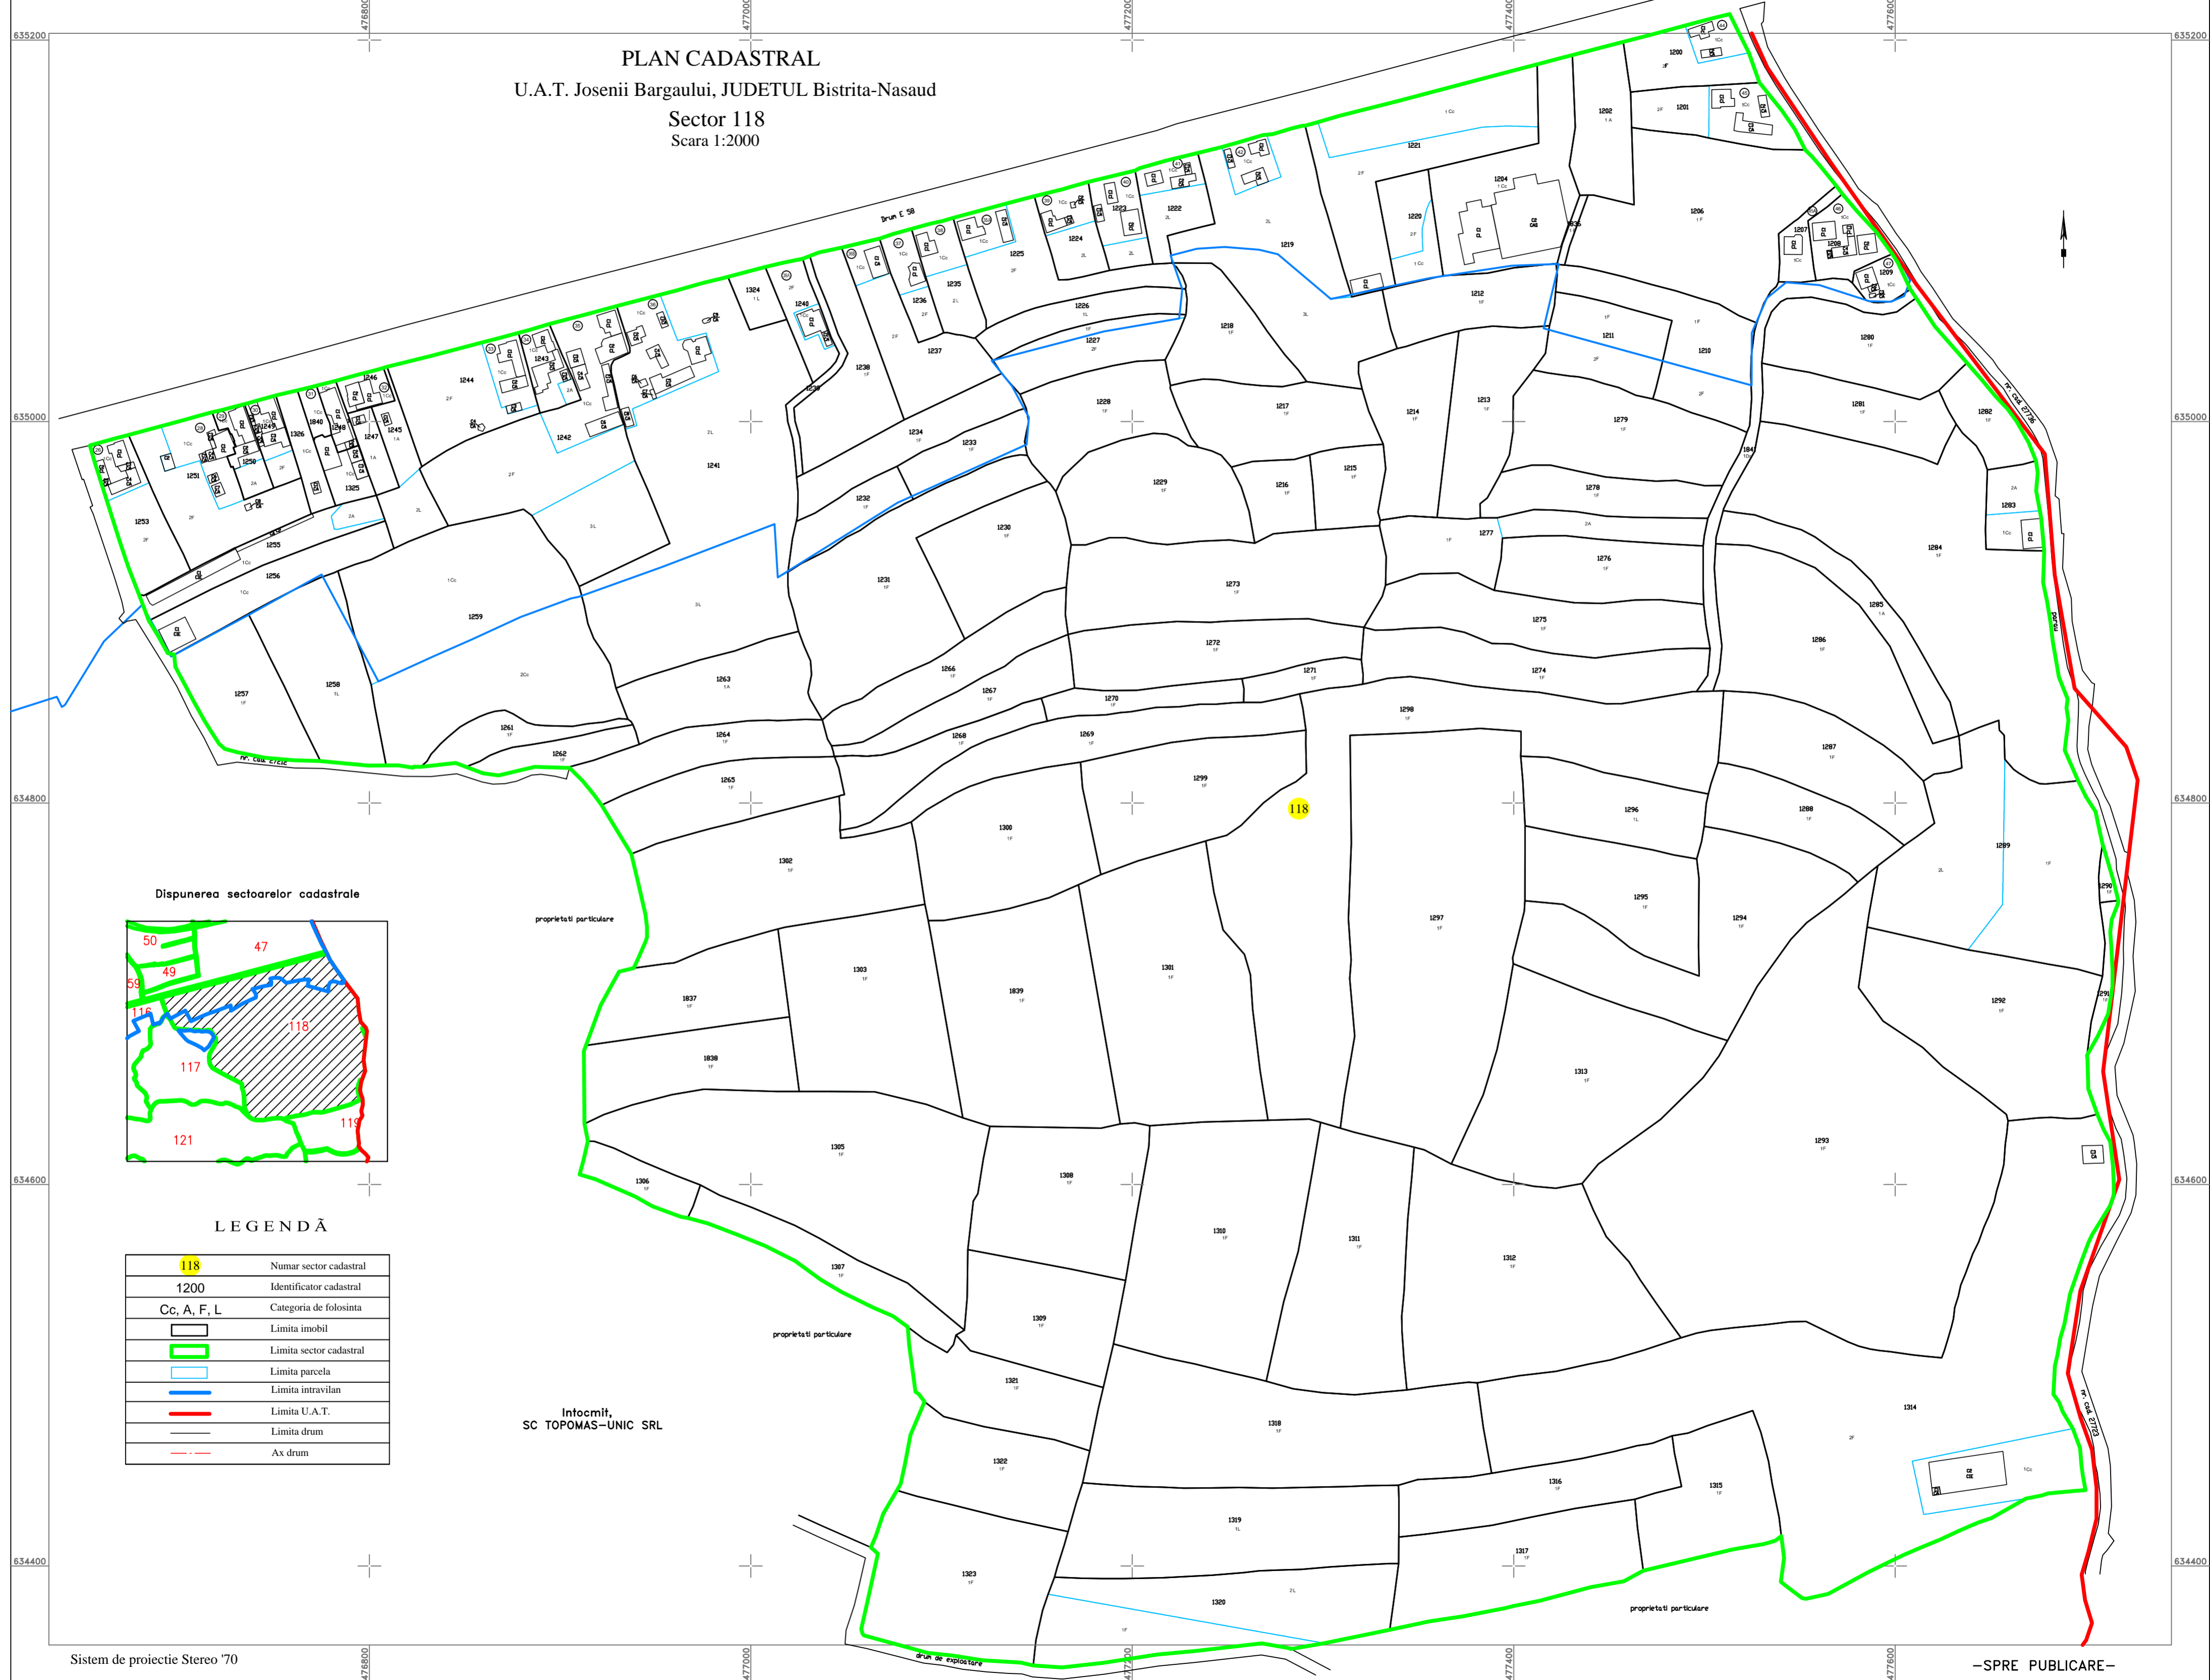

PLAN CADASTRAL
 U.A.T. Josenii Bargaului, JUDETUL BISTRITA-NASAUD
 Sector 118
 Scara 1:2000

Disponerea sectoarelor cadastrale

LEGENDĂ

| | |
|---|-------------------------|
| 118 | Numar sector cadastral |
| 1200 | Identificator cadastral |
| Cc, A, F, L | Categoria de folosinta |
| | Limita imobil |
| | Limita sector cadastral |
| | Limita parcela |
| | Limita intravilan |
| | Limita U.A.T. |
| | Limita drum |
| | Ax drum |