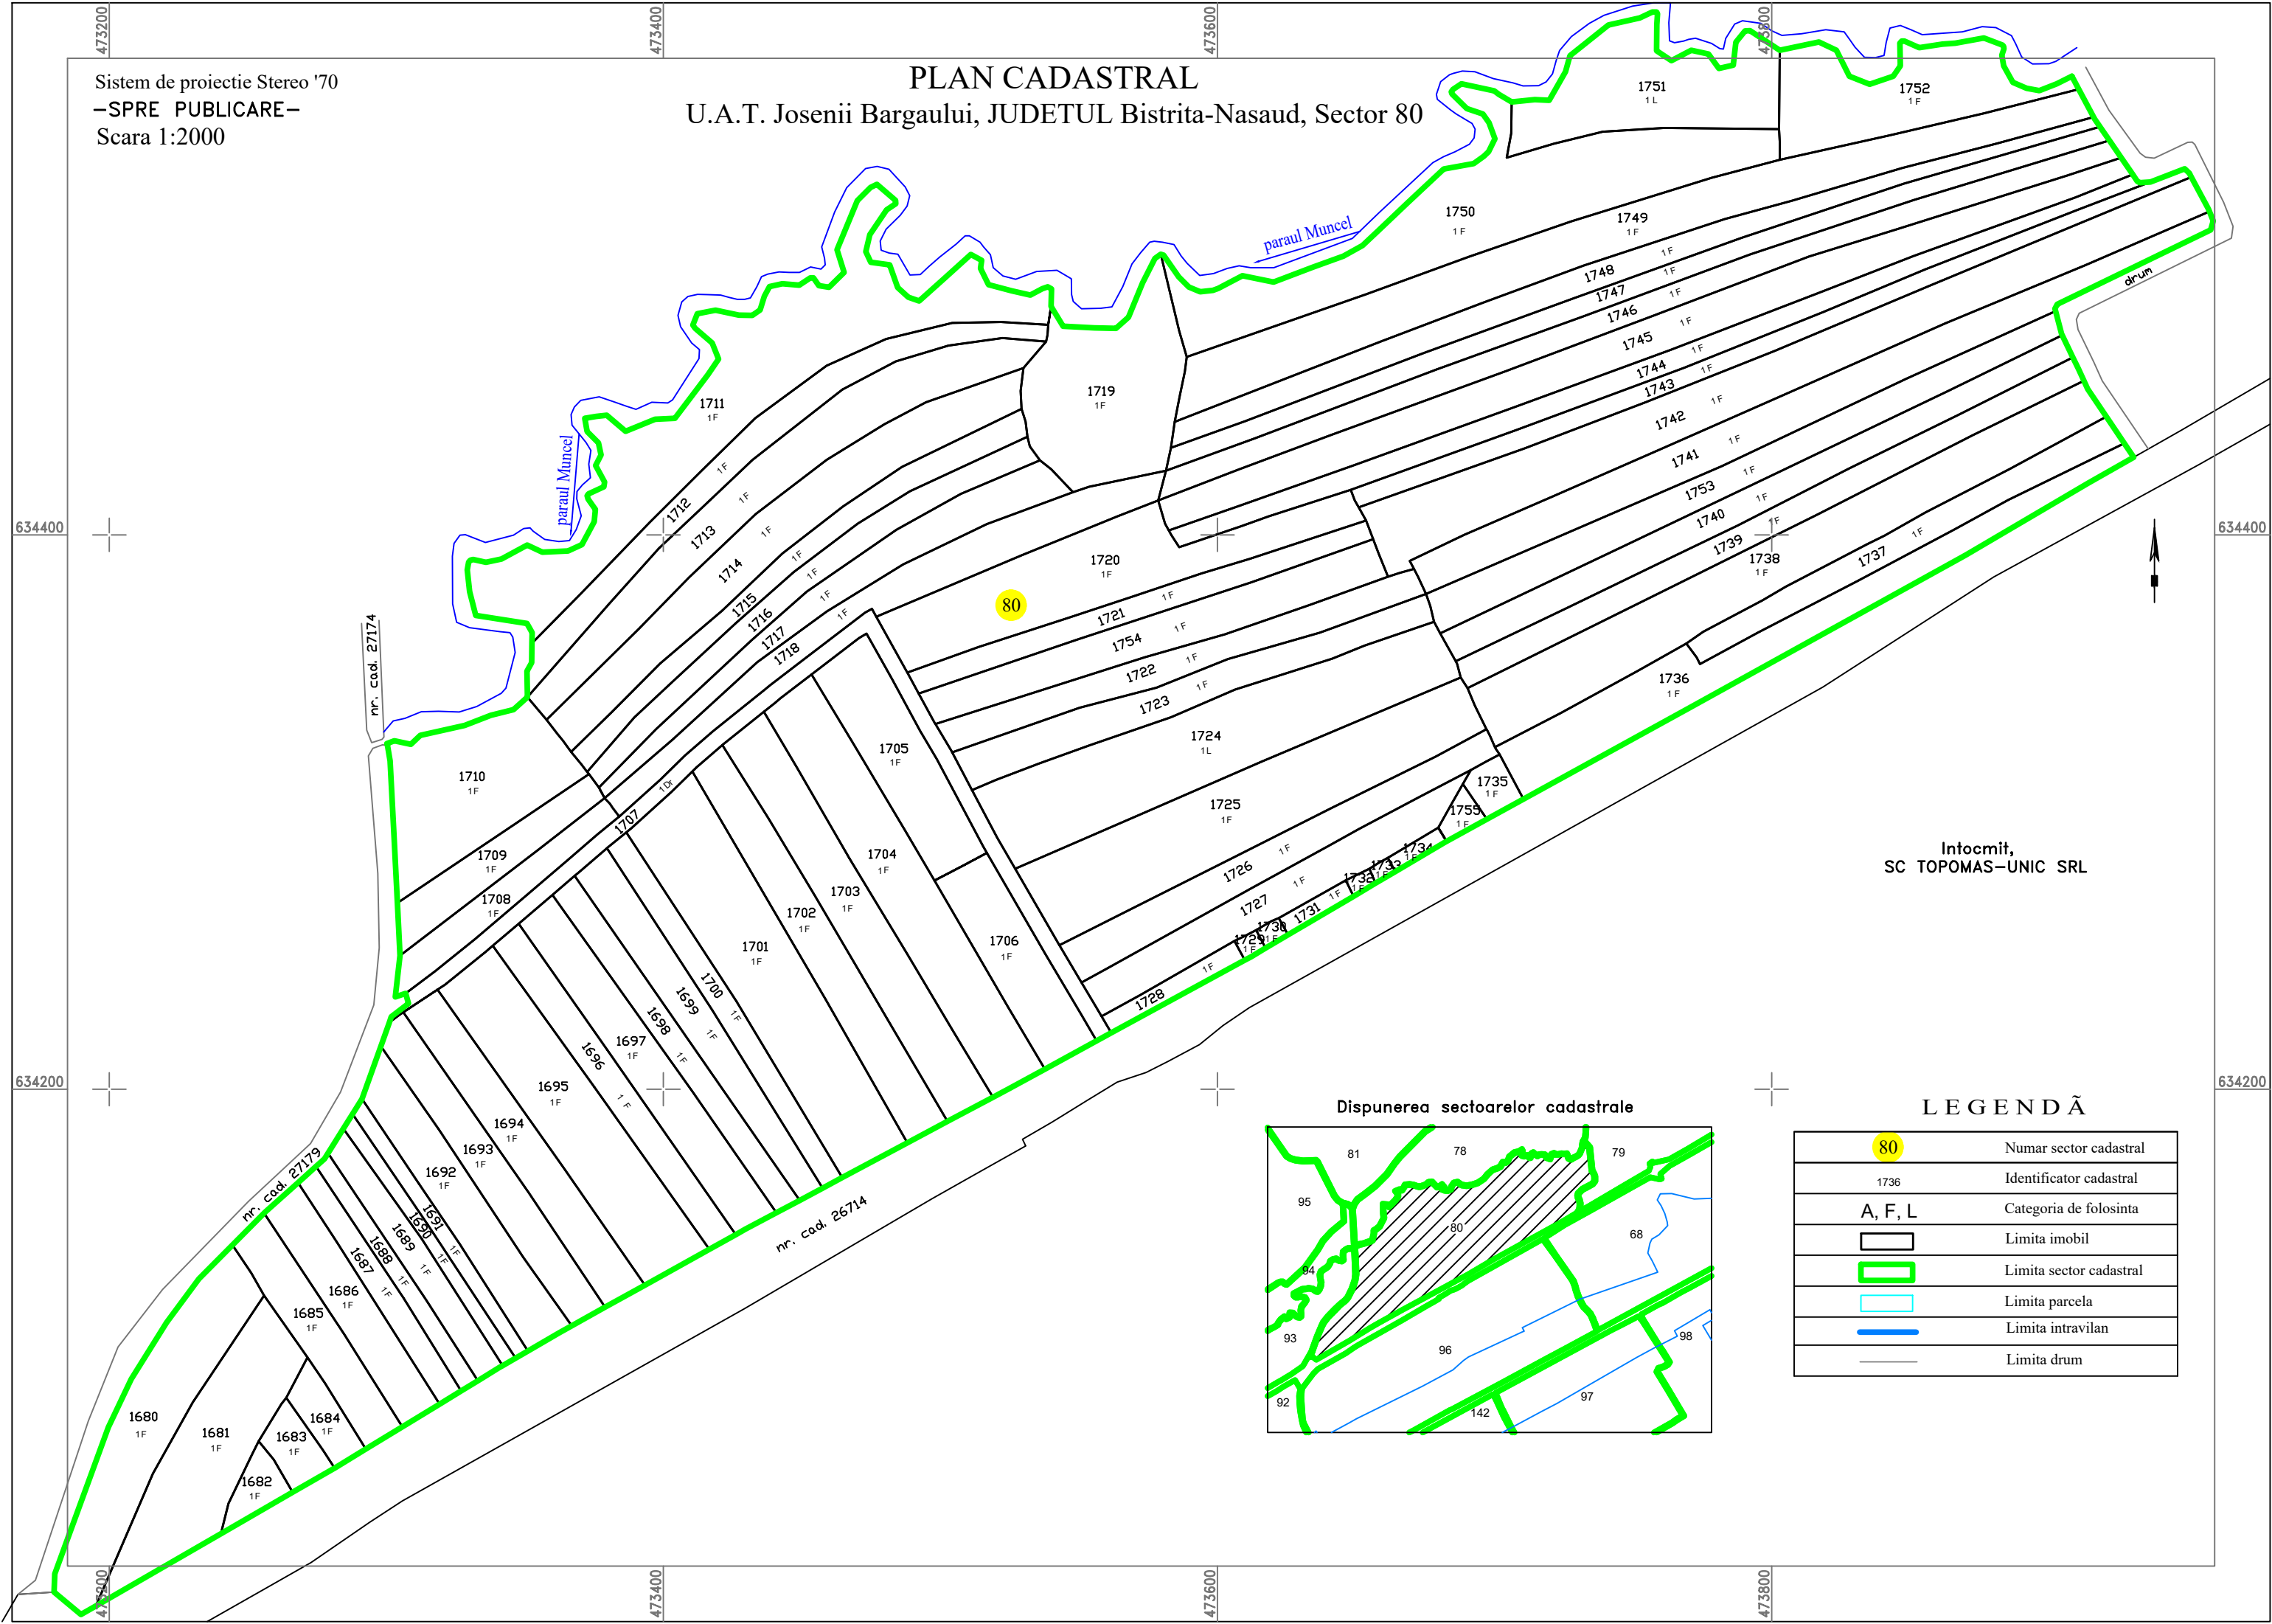

Sistem de proiectie Stereo '70  
 -SPRE PUBLICARE-  
 Scara 1:2000

# PLAN CADASTRAL

U.A.T. Josenii Bargaului, JUDETUL Bistrita-Nasaud, Sector 80

Intocmit,  
 SC TOPOMAS-UNIC SRL

LEGENDĂ

<span style="background-color: yellow; border: 1px solid black; border-radius: 50%; padding: 2px;">80</span>	Numar sector cadastral
1736	Identificator cadastral
A, F, L	Categoria de folosinta
<span style="border: 1px solid black; width: 20px; height: 10px; display: inline-block;"></span>	Limita imobil
<span style="border: 2px solid green; width: 20px; height: 10px; display: inline-block;"></span>	Limita sector cadastral
<span style="border: 1px solid cyan; width: 20px; height: 10px; display: inline-block;"></span>	Limita parcela
<span style="border-bottom: 2px solid blue; width: 20px; display: inline-block;"></span>	Limita intravilan
<span style="border-bottom: 1px solid gray; width: 20px; display: inline-block;"></span>	Limita drum