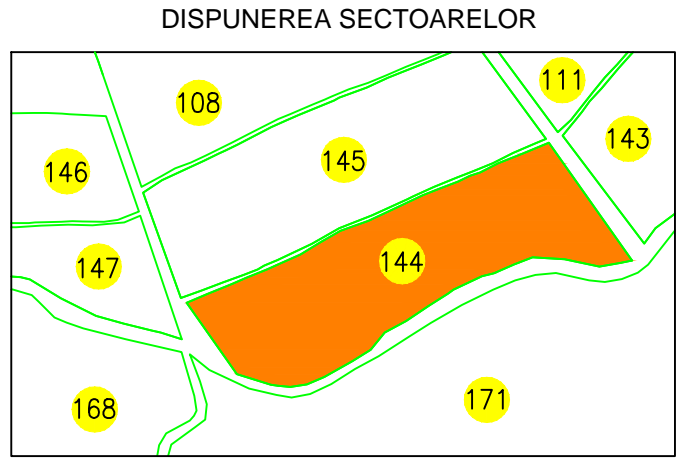

PLAN CADASTRAL  
 JUDETUL BISTRITA-NASAUD  
 U.A.T. LIVEZILE  
 SECTOR CADASTRAL NR. 144  
 SCARA 1:2000

LEGENDA

<span style="border: 1px solid red; padding: 2px;">10005</span>	Identificator cadastral
1A	Categorie de folosinta
<span style="border: 1px solid black; display: inline-block; width: 10px; height: 10px;"></span>	Imobil
<span style="border: 2px solid green; display: inline-block; width: 10px; height: 10px;"></span>	Sector cadastral
<span style="border: 1px solid yellow; border-radius: 50%; padding: 2px;">144</span>	Numar sector cadastral