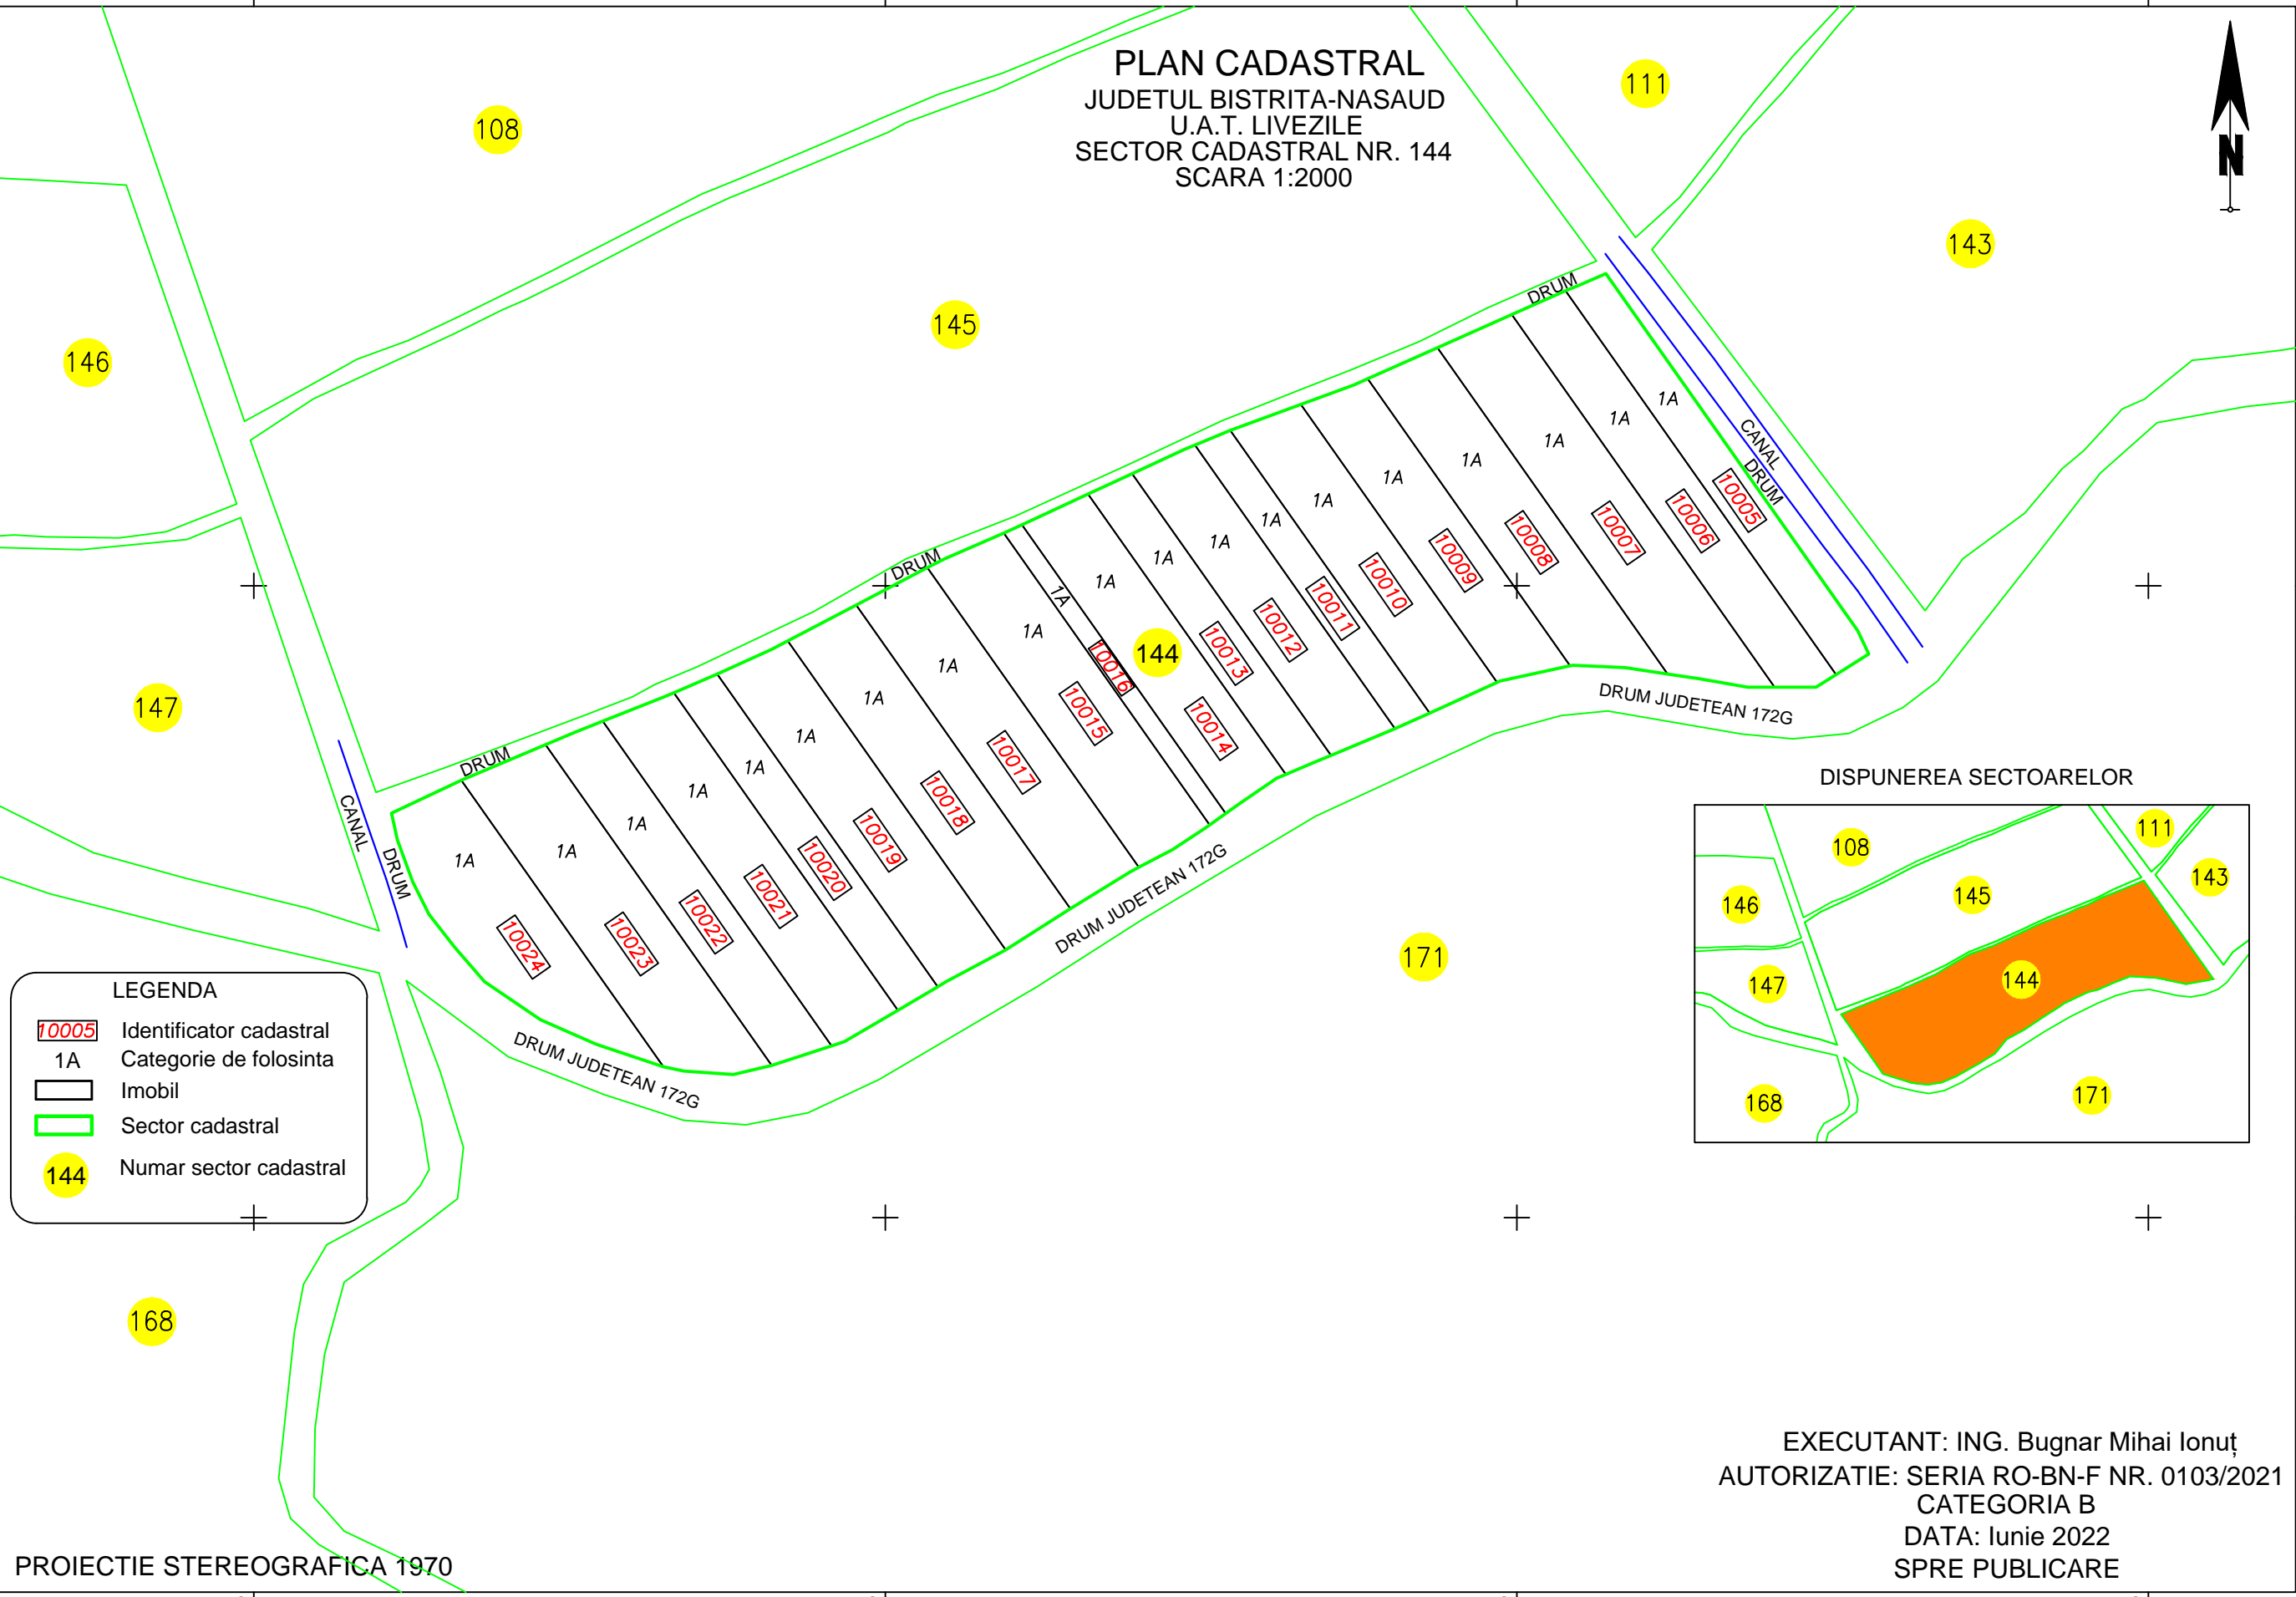

PLAN CADASTRAL  
 JUDETUL BISTRITA-NASAUD  
 U.A.T. LIVEZILE  
 SECTOR CADASTRAL NR. 144  
 SCARA 1:2000

LEGENDA

<span style="border: 1px solid red; padding: 2px;">10005</span>	Identificator cadastral
1A	Categorie de folosinta
<span style="border: 1px solid black; display: inline-block; width: 10px; height: 10px;"></span>	Imobil
<span style="border: 2px solid green; display: inline-block; width: 10px; height: 10px;"></span>	Sector cadastral
<span style="border: 1px solid yellow; border-radius: 50%; padding: 2px;">144</span>	Numar sector cadastral

PROIECTIE STEREOGRAFICA 1970

EXECUTANT: ING. Bugnar Mihai Ionuț  
 AUTORIZATIE: SERIA RO-BN-F NR. 0103/2021  
 CATEGORIA B  
 DATA: Iunie 2022  
 SPRE PUBLICARE