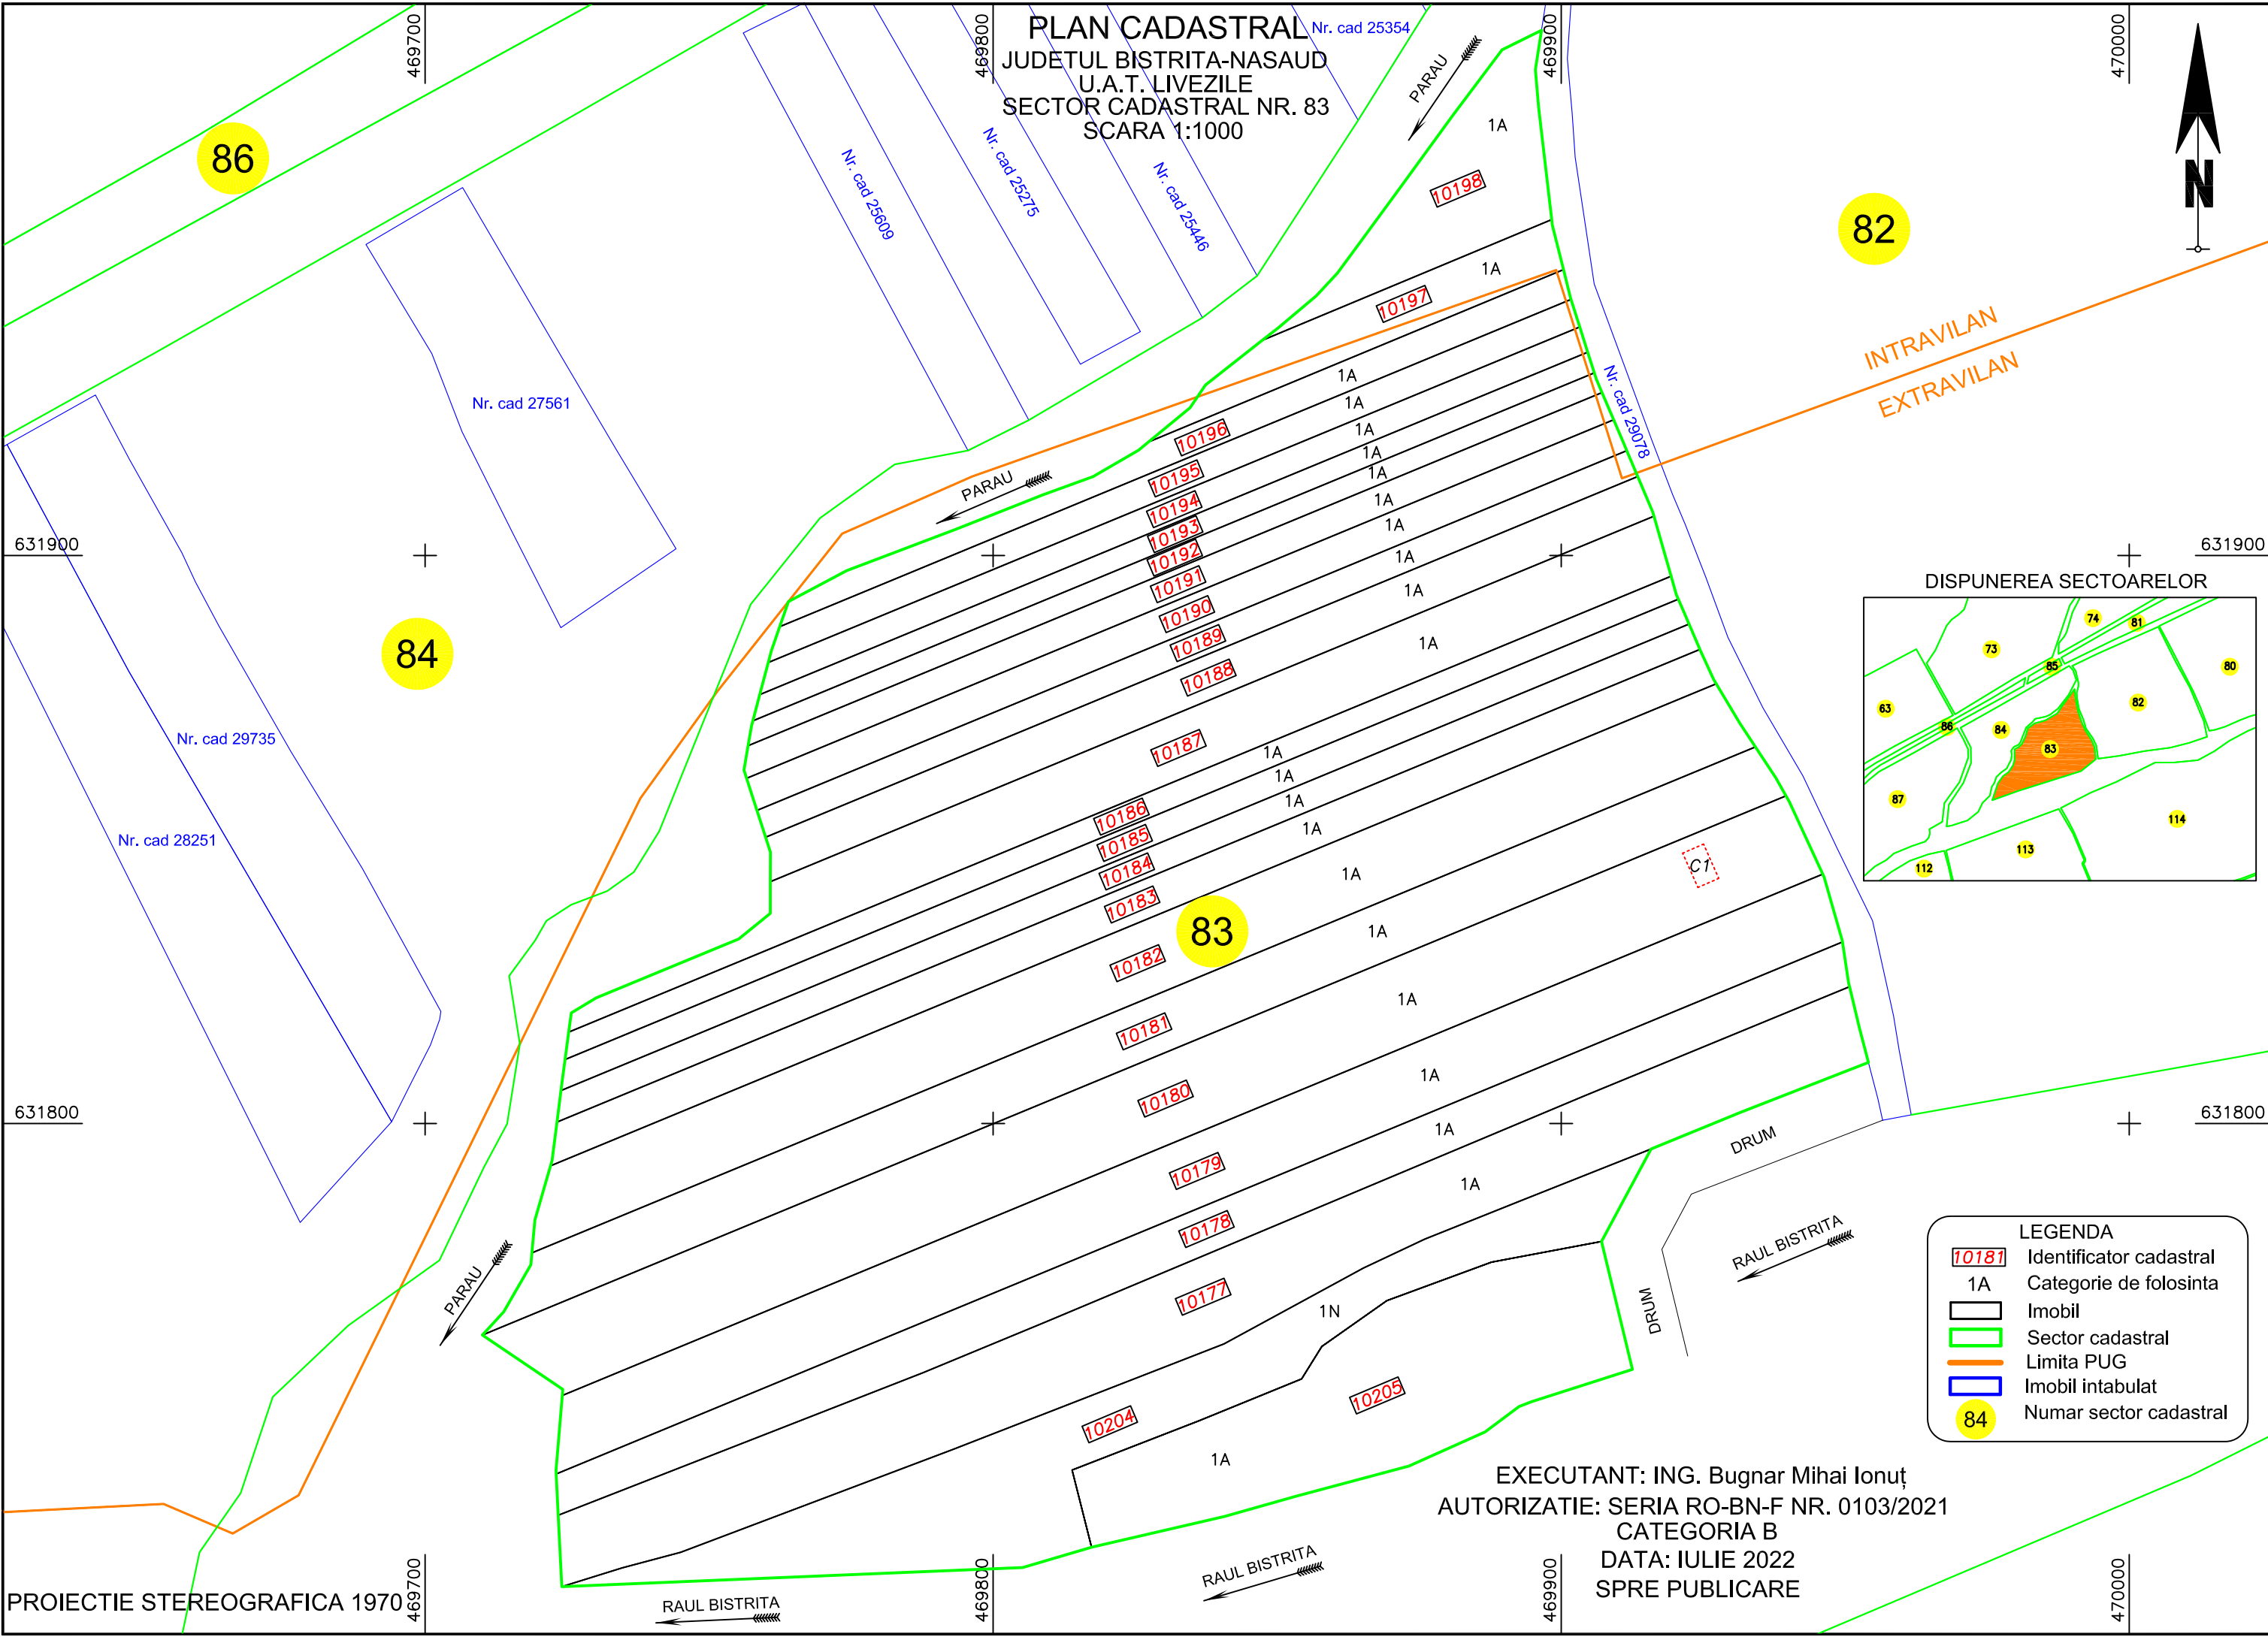

**PLAN CADASTRAL** Nr. cad 25354  
 JUDETUL BISTRITA-NASAUD  
 U.A.T. LIVEZILE  
 SECTOR CADASTRAL NR. 83  
 SCARA 1:1000

82

84

83

86

LEGENDA	
10181	Identificator cadastral
1A	Categorie de folosinta
[Black outline]	Imobil
[Green outline]	Sector cadastral
[Orange line]	Limita PUG
[Blue outline]	Imobil intabulat
84	Numar sector cadastral

10178

10179

10180

10181

10182

10183

10184

10185

10186

10187

10188

10189

10190

10191

10192

10193