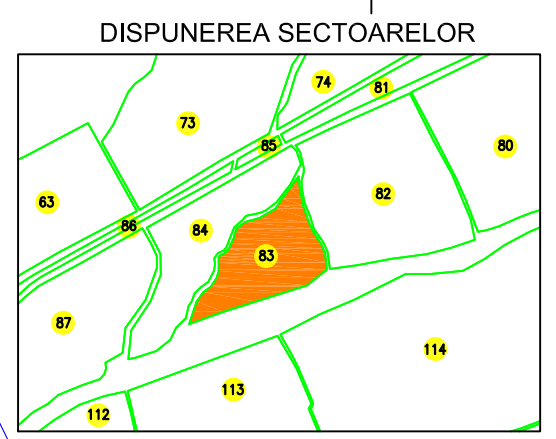

**PLAN CADASTRAL** Nr. cad 25354  
 JUDETUL BISTRITA-NASAUD  
 U.A.T. LIVEZILE  
 SECTOR CADASTRAL NR. 83  
 SCARA 1:1000

82

84

83

86

LEGENDA	
10181	Identificator cadastral
1A	Categorie de folosinta
[Black outline]	Imobil
[Green outline]	Sector cadastral
[Orange line]	Limita PUG
[Blue outline]	Imobil intabulat
84	Numar sector cadastral