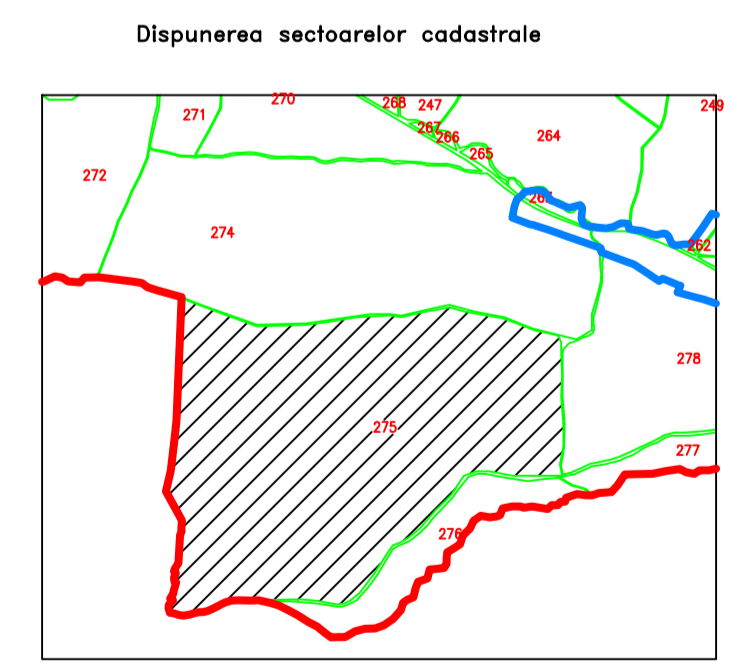

PLAN CADASTRAL
 U.A.T. Livezile, JUDETUL Bistrita-Nasaud
 Sector 275
 Scara 1:2000

LEGENDA

275	Numar sector cadastral
100720	Identificator cadastral
Cc, A, F	Categoria de folosinta
	Limita imobil
	Limita sector cadastral
	Limita parcela
	Limita intravilan
	Limita U.A.T.
	Limita drum