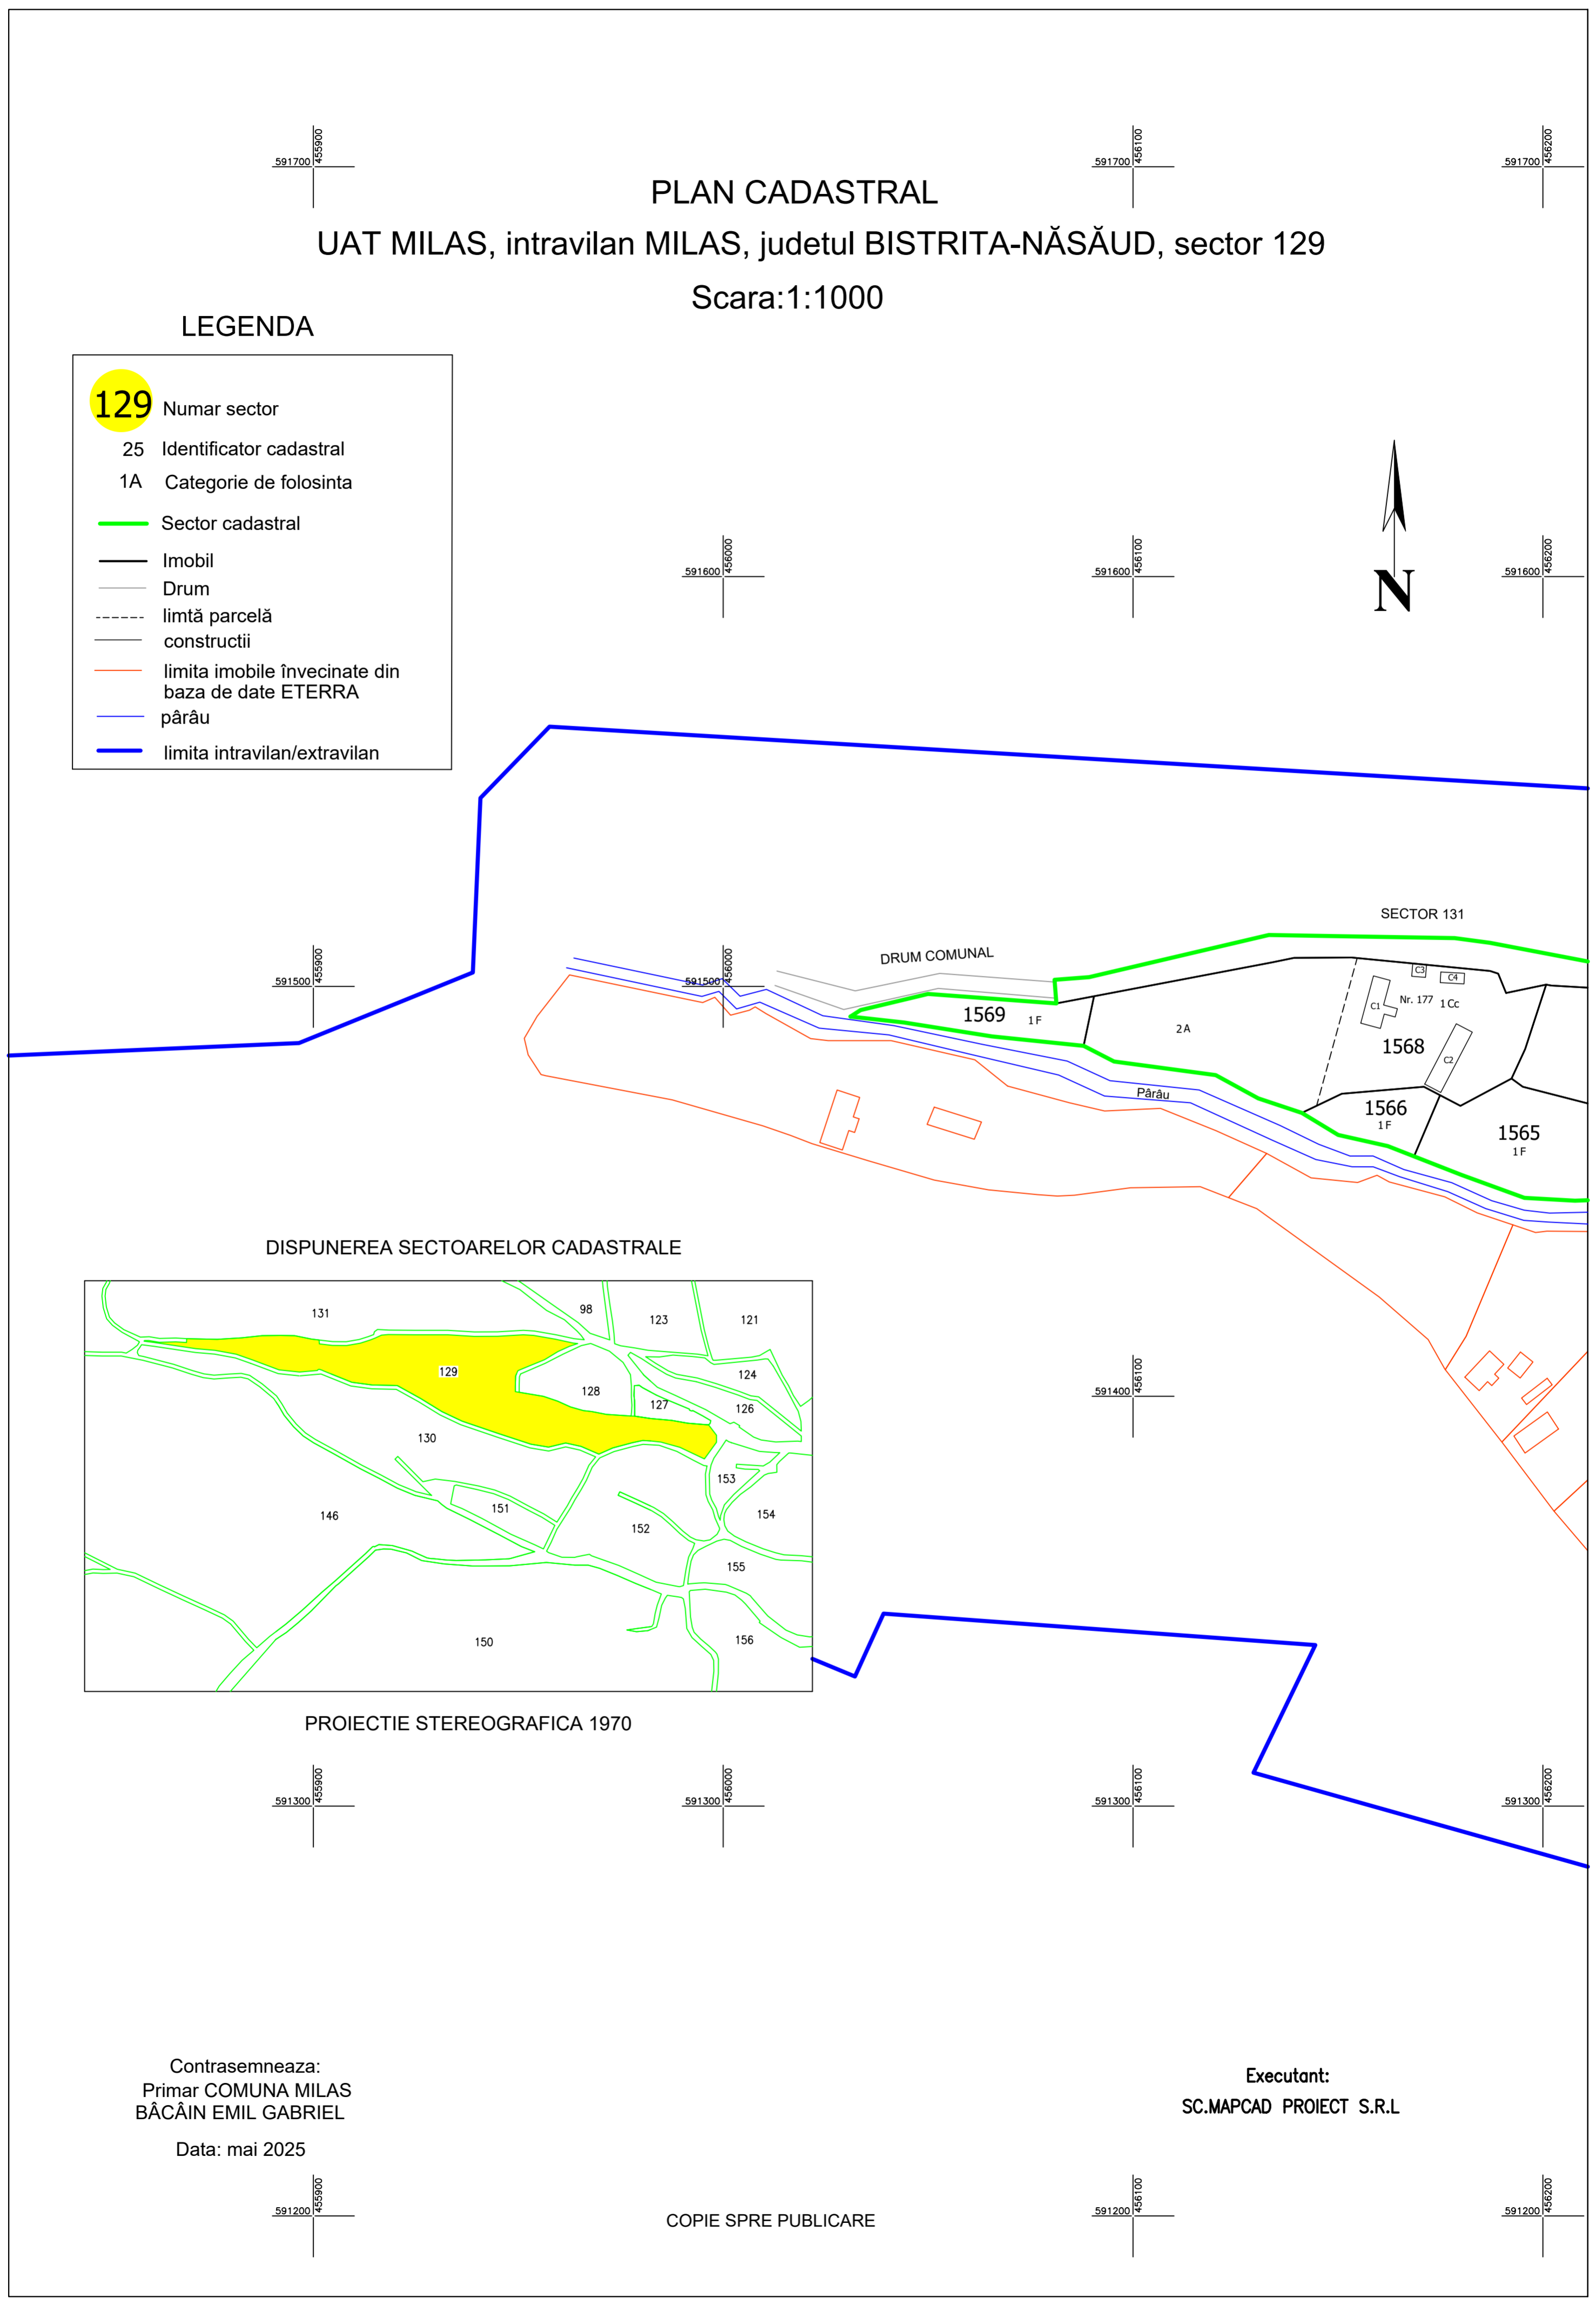

PLAN CADASTRAL

UAT MILAS, intravilan MILAS, judetul BISTRITA-NĂȘĂUD, sector 129

Scara:1:1000

LEGENDA

- 129** Numar sector
- 25 Identificator cadastral
- 1A Categorie de folosinta
- Sector cadastral
- Imobil
- Drum
- limtă parcelă
- construcții
- limita imobile învecinate din baza de date ETERRA
- pârâu
- limita intravilan/extravilan

DISPUNEREA SECTOARELOR CADASTRALE

PROIECTIE STEREOGRAFICA 1970

Contrasemneaza:
Primar COMUNA MILAS
BĂCĂIN EMIL GABRIEL

Data: mai 2025

Executant:
SC.MAPCAD PROIECT S.R.L

COPIE SPRE PUBLICARE