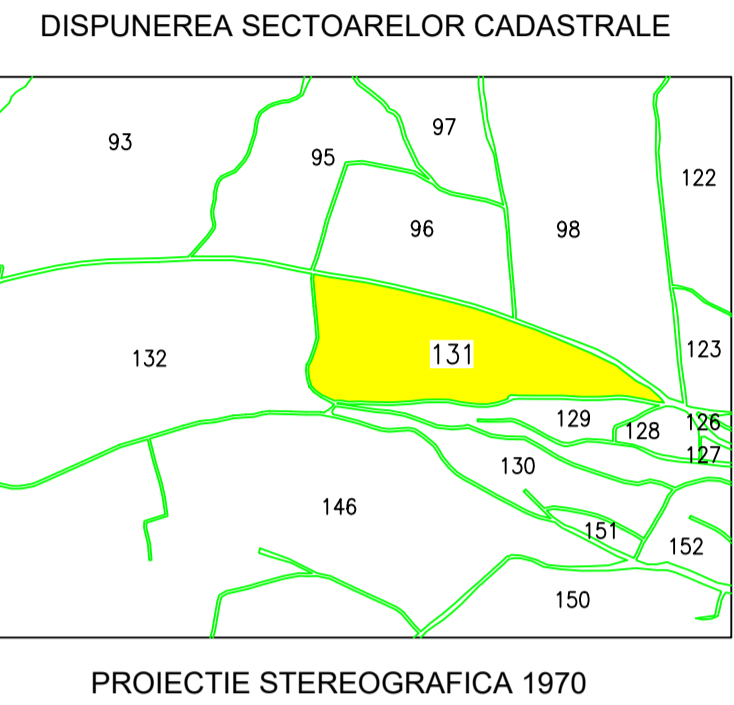

PLAN CADASTRAL
UAT MILAS, extravilan/intravilan MILAS, judetul BISTRITA-NĂȘĂUD, sector 131
Scara:1:1000

LEGENDA

95	Numar sector
25	Identificator cadastral
1A	Categorie de folosinta
	Sector cadastral
	Imobil
	Drum
	limită parcelă
	construcții
	limita imobile învecinate din baza de date ETERRA
	limita construcții învecinate din baza de date ETERRA
	limita intravilan/extravilan

Contrasemneaza:
Primar COMUNA MILAS
BĂCĂIN EMIL GABRIEL
Data: martie 2026

Executant:
SC.MAPCAD PROIECT S.R.L