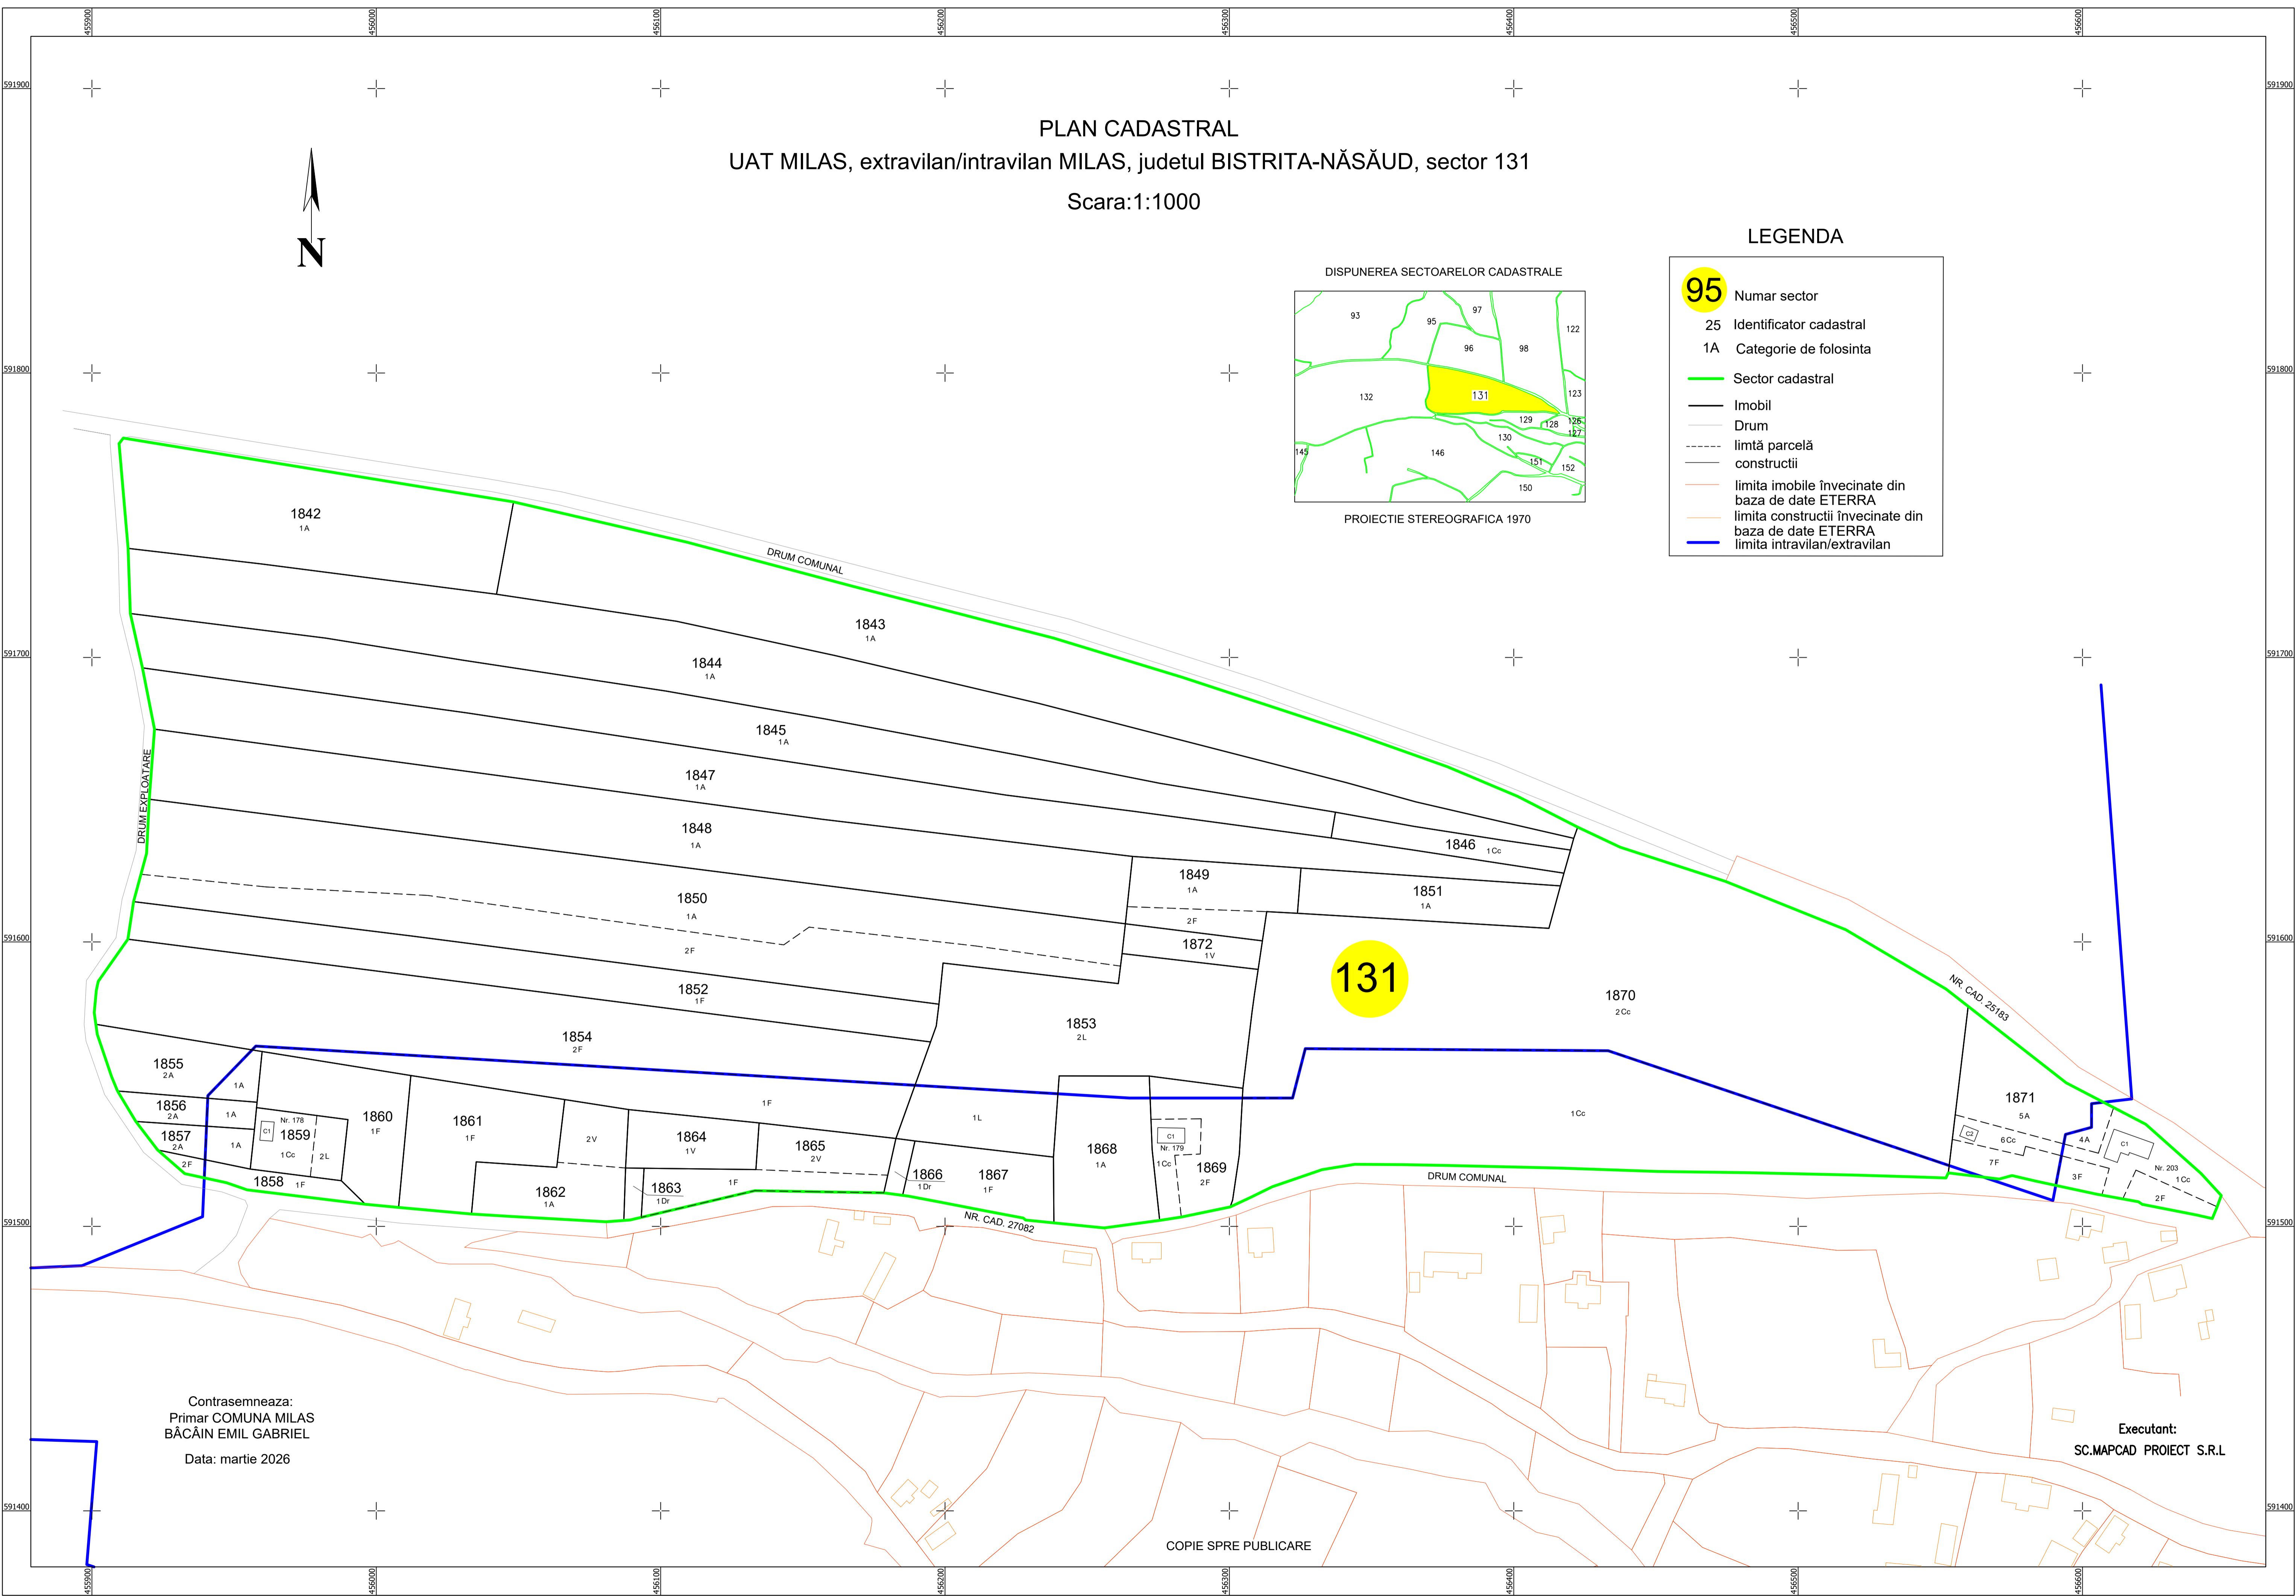

PLAN CADASTRAL
UAT MILAS, extravilan/intravilan MILAS, judetul BISTRITA-NĂȘĂUD, sector 131
Scara:1:1000

LEGENDA

95	Numar sector
25	Identificator cadastral
1A	Categorie de folosinta
	Sector cadastral
	Imobil
	Drum
	limită parcelă
	construcții
	limita imobile învecinate din baza de date ETERRA
	limita construcții învecinate din baza de date ETERRA
	limita intravilan/extravilan

Contrasemneaza:
Primar COMUNA MILAS
BĂCĂIN EMIL GABRIEL
Data: martie 2026

Executant:
SC.MAPCAD PROIECT S.R.L