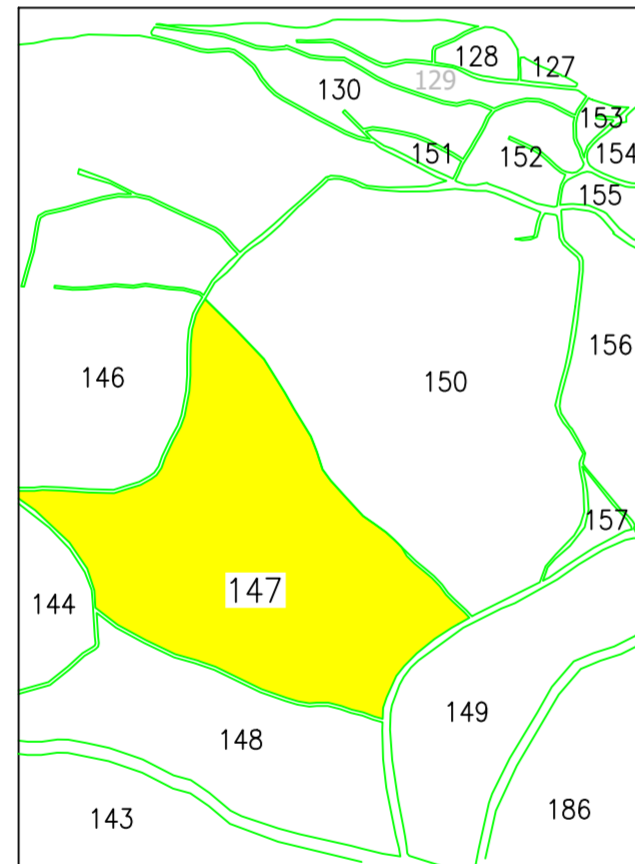

PLAN CADASTRAL
UAT MILAS, extravilan/intravilan MILAS, judetul BISTRITA-NĂȘĂUD, sector 147

Scara:1:1000

LEGENDA

- 95 Numar sector
- 25 Identificator cadastral
- 1A Categorie de folosinta
- Sector cadastral
- Imobil
- Drum
- limtă parcelă constructii
- limita imobile învecinate din baza de date ETERRA
- pârâu
- limita intravilan/extravilan

DISPUNEREA SECTOARELOR CADASTRALE

PROIECTIE STEREOGRAFICA 1970

Contrasemneaza:
Primar COMUNA MILAS
BĂCĂIN EMIL GABRIEL
Data: aprilie 2026

COPIE SPRE PUBLICARE