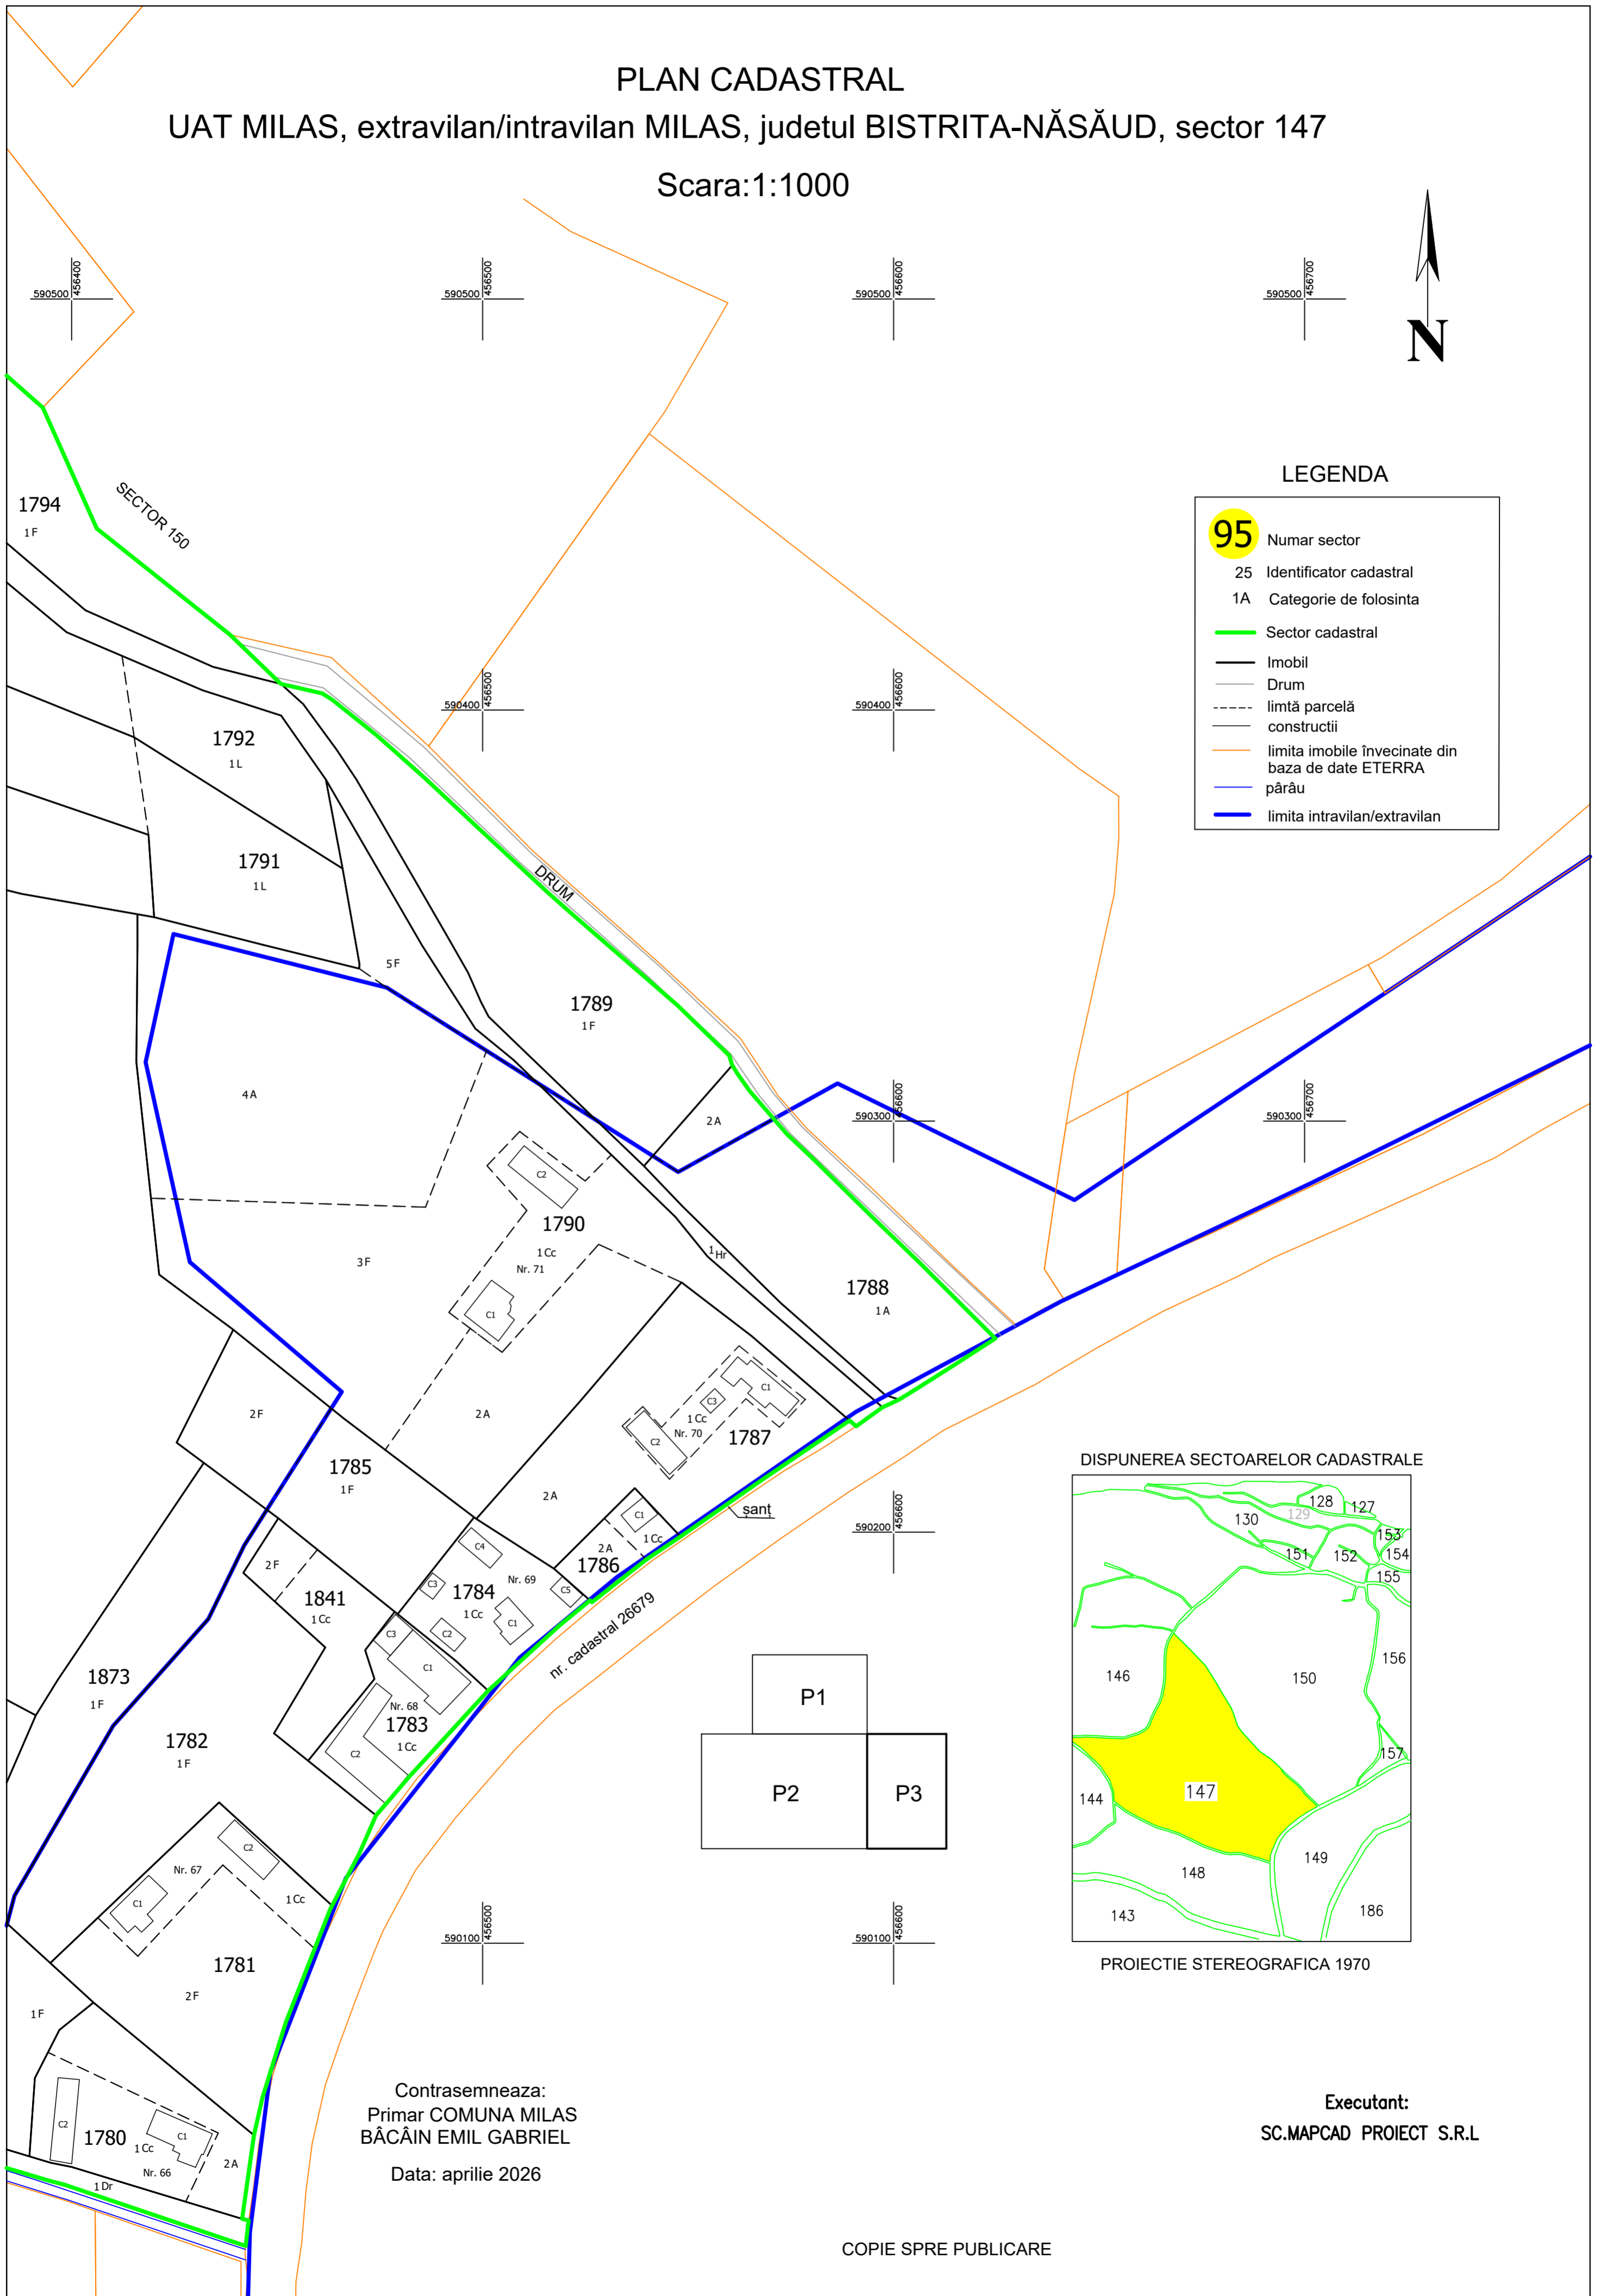

PLAN CADASTRAL
UAT MILAS, extravilan/intravilan MILAS, judetul BISTRITA-NĂȘĂUD, sector 147

Scara:1:1000

LEGENDA

95	Numar sector
25	Identificator cadastral
1A	Categorie de folosinta
	Sector cadastral
	Imobil
	Drum
	limită parcelă
	constructii
	limita imobile învecinate din baza de date ETERRA
	pârâu
	limita intravilan/extravilan

DISPUNEREA SECTOARELOR CADASTRALE

PROIECTIE STEREOGRAFICA 1970

Contrasemneaza:
Primar COMUNA MILAS
BĂCĂIN EMIL GABRIEL

Data: aprilie 2026

Executant:
SC.MAPCAD PROIECT S.R.L