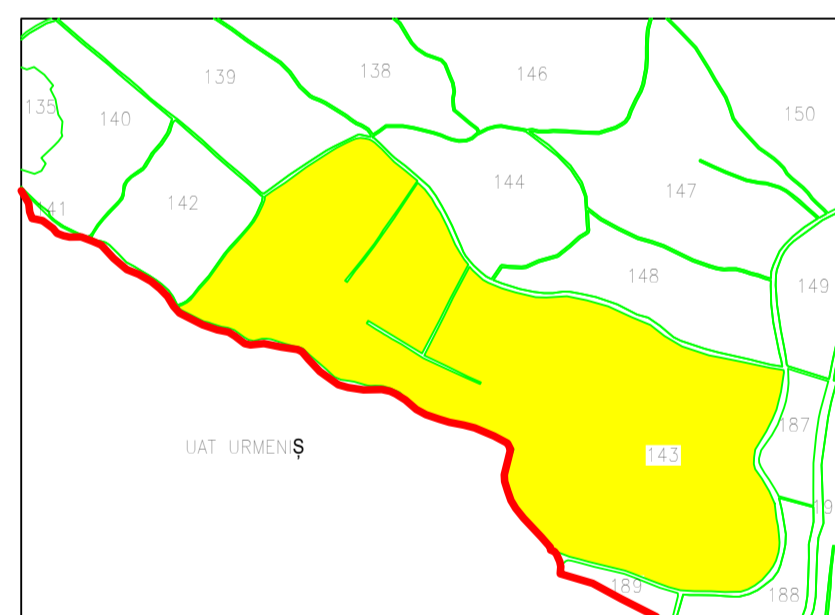

PLAN CADASTRAL
 UAT MILAS, extravilan/intravilan Hirean, judetul BISTRITA-NĂȘĂUD, sector 143
 Scara:1:1000

LEGENDA

- 95 Numar sector
- 25 Identificator cadastral
- 1A Categorie de folosinta
- Sector cadastral
- Imobil
- Drum
- limită parcelă
- constructii
- limita intravilan-extravilan
- limita imobile învecinate din baza de date ETERRA
- limita UAT
- CANAL

DISPUNEREA SECTOARELOR CADASTRALE

PROIECTIE STEREOGRAFICA 1970

Contrasemneaza:
 Primar COMUNA MILAS
 BĂCĂIN EMIL GABRIEL
 Data: noiembrie 2023

Executant:
 SC.MAPCAD PROIECT S.R.L

COPIE SPRE PUBLICARE