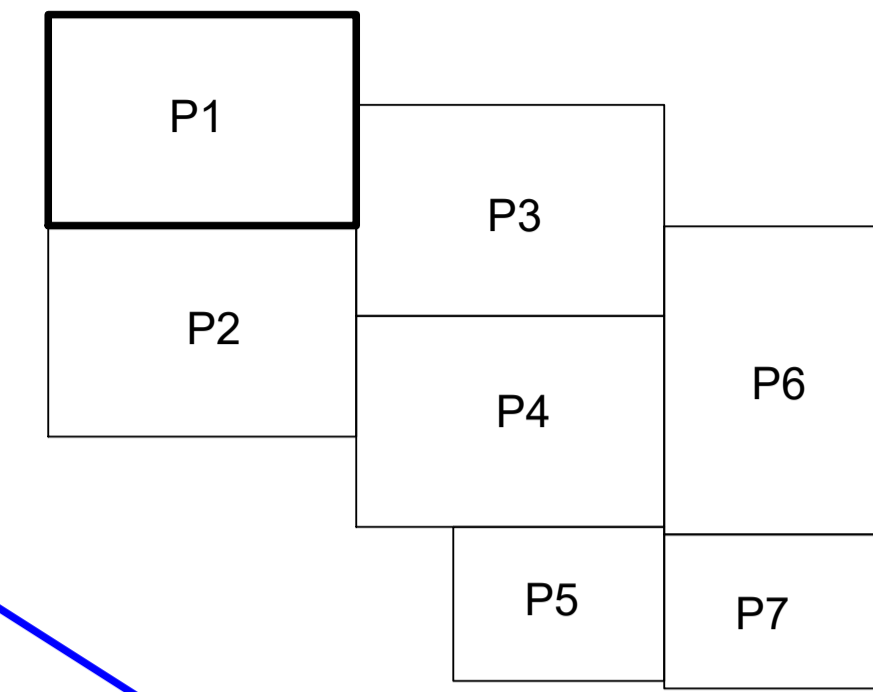

PLAN CADASTRAL
 UAT MILAS, extravilan/intravilan Hirean, judetul BISTRITA-NĂȘĂUD, sector 143
 Scara:1:1000

LEGENDA

- 95 Numar sector
- 25 Identificator cadastral
- 1A Categorie de folosinta
- Sector cadastral
- Imobil
- Drum
- limită parcelă
- constructii
- limita intravilan-extravilan
- limita imobile învecinate din baza de date ETERRA
- limita UAT
- CANAL

DISPUNEREA SECTOARELOR CADASTRALE

PROIECTIE STEREOGRAFICA 1970

Contrasemneaza:
 Primar COMUNA MILAS
 BĂCĂIN EMIL GABRIEL
 Data: noiembrie 2023

Executant:
 SC.MAPCAD PROIECT S.R.L

COPIE SPRE PUBLICARE