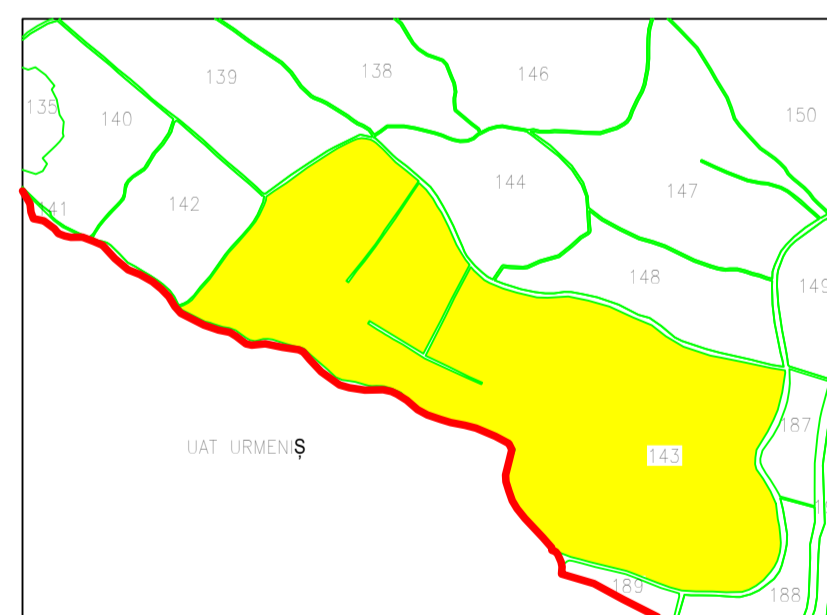

LEGENDA

- 95 Numar sector
- 25 Identificator cadastral
- 1A Categorie de folosinta
- Sector cadastral
- Imobil
- Drum
- limită parcelă
- constructii
- limita intravilan-extravilan
- limita imobile învecinate din baza de date ETERRA
- limita UAT
- CANAL

DISPUNEREA SECTOARELOR CADASTRALE

PROIECTIE STEREOGRAFICA 1970