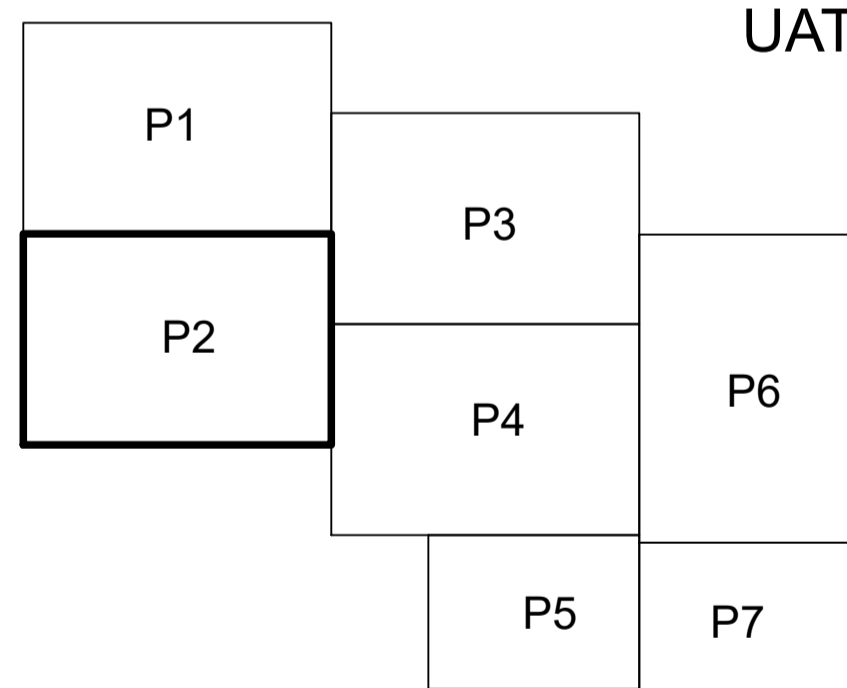

### PLAN CADASTRAL

UAT MILAS, extravilan/intravilan Hirean, judetul BISTRITA-NĂȘĂUD, sector 143

Scara:1:1000

#### LEGENDA

- 95 Numar sector
- 25 Identificator cadastral
- 1A Categorie de folosinta
- Sector cadastral
- Imobil
- Drum
- limită parcelă
- constructii
- limita intravilan-extravilan
- limita imobile învecinate din baza de date ETERRA
- limita UAT
- CANAL