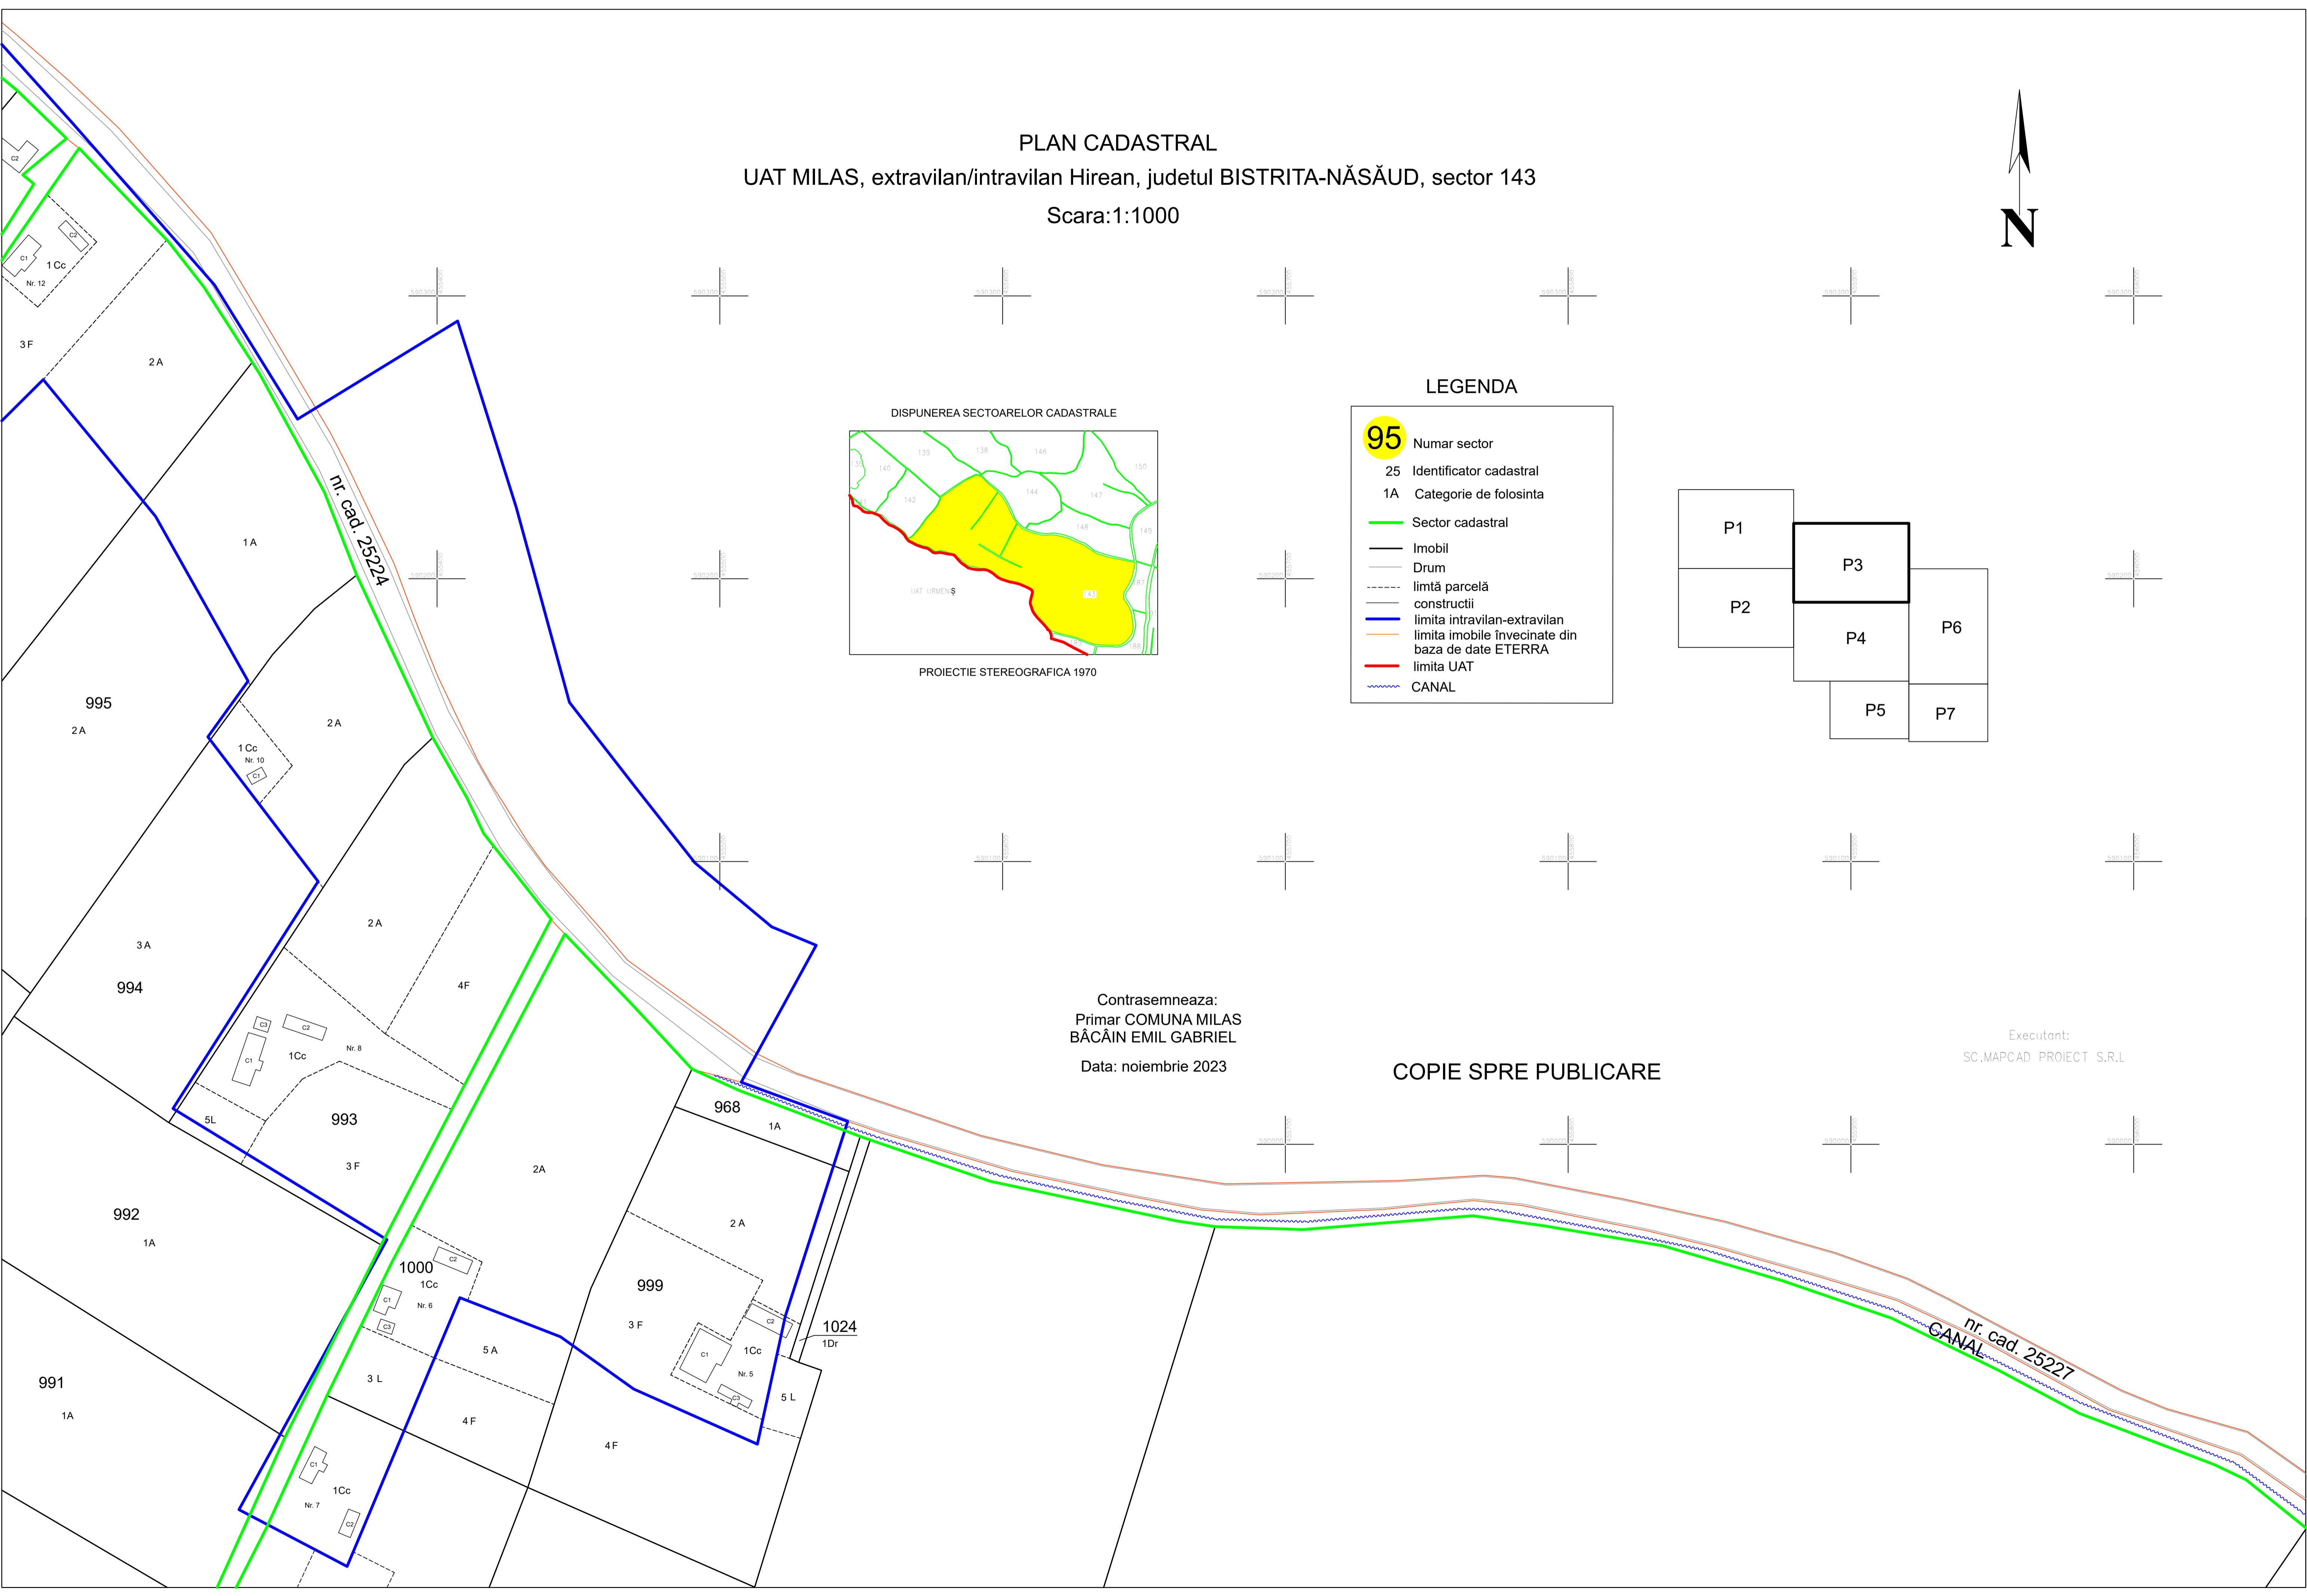

PLAN CADASTRAL  
 UAT MILAS, extravilan/intravilan Hirean, judetul BISTRITA-NĂȘĂUD, sector 143  
 Scara:1:1000

DISPUNEREA SECTOARELOR CADASTRALE

PROIECTIE STEREOGRAFICA 1970

LEGENDA

- 95** Numar sector
- 25 Identificator cadastral
- 1A Categorie de folosinta
- Sector cadastral
- Imobil
- Drum
- - - - - limită parcelă
- constructii
- limita intravilan-extravilan
- limita imobile învecinate din baza de date ETERRA
- limita UAT
- CANAL

Contrasemneaza:  
 Primar COMUNA MILAS  
 BĂCĂIN EMIL GABRIEL  
 Data: noiembrie 2023

COPIE SPRE PUBLICARE

Executant:  
 SC.MAPCAD PROIECT S.R.L