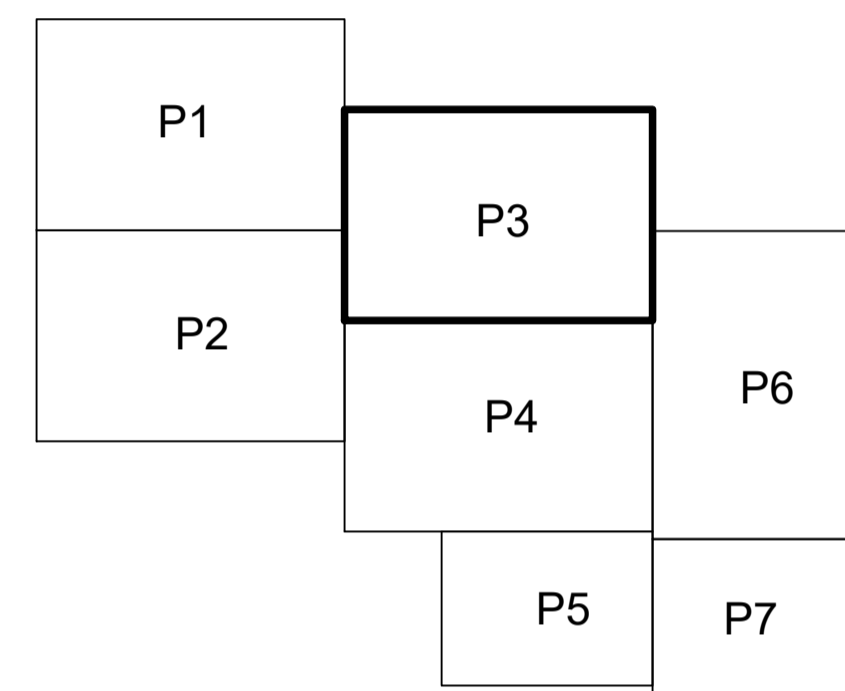

PLAN CADASTRAL  
 UAT MILAS, extravilan/intravilan Hirean, judetul BISTRITA-NĂȘĂUD, sector 143  
 Scara:1:1000

DISPUNEREA SECTOARELOR CADASTRALE

PROIECTIE STEREOGRAFICA 1970

LEGENDA

- 95** Numar sector
- 25 Identificator cadastral
- 1A Categorie de folosinta
- Sector cadastral
- Imobil
- Drum
- - - - - limită parcelă
- constructii
- limita intravilan-extravilan
- limita imobile învecinate din baza de date ETERRA
- limita UAT
- CANAL