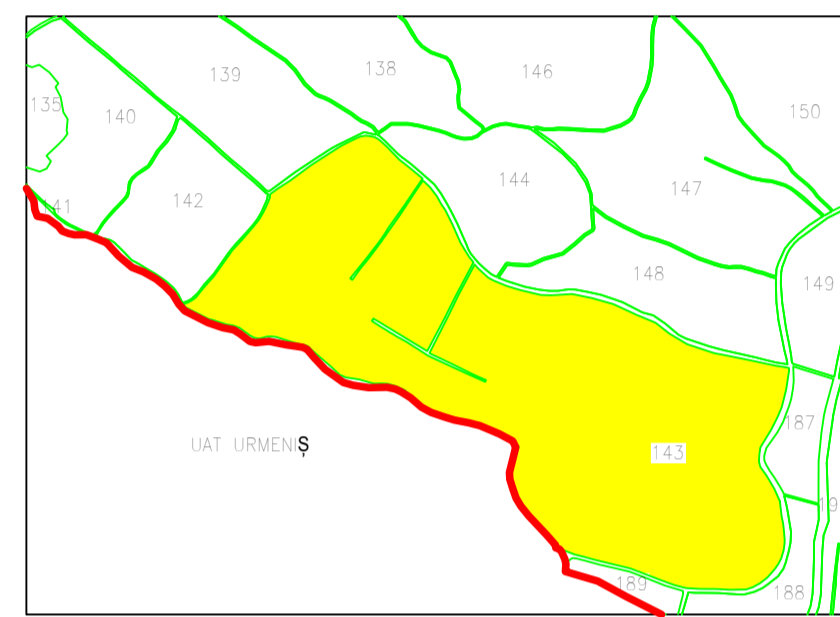

PLAN CADASTRAL  
 UAT MILAS, extravilan/intravilan Hirean, judetul BISTRITA-NĂȘĂUD, sector 143  
 Scara:1:1000

DISPUNEREA SECTOARELOR CADASTRALE

PROIECTIE STEREOGRAFICA 1970

LEGENDA

- 95** Numar sector
- 25 Identificator cadastral
- 1A Categorie de folosinta
- Sector cadastral
- Imobil
- Drum
- - - - - limită parcelă
- constructii
- limita intravilan-extravilan
- limita imobile învecinate din baza de date ETERRA
- limita UAT
- CANAL