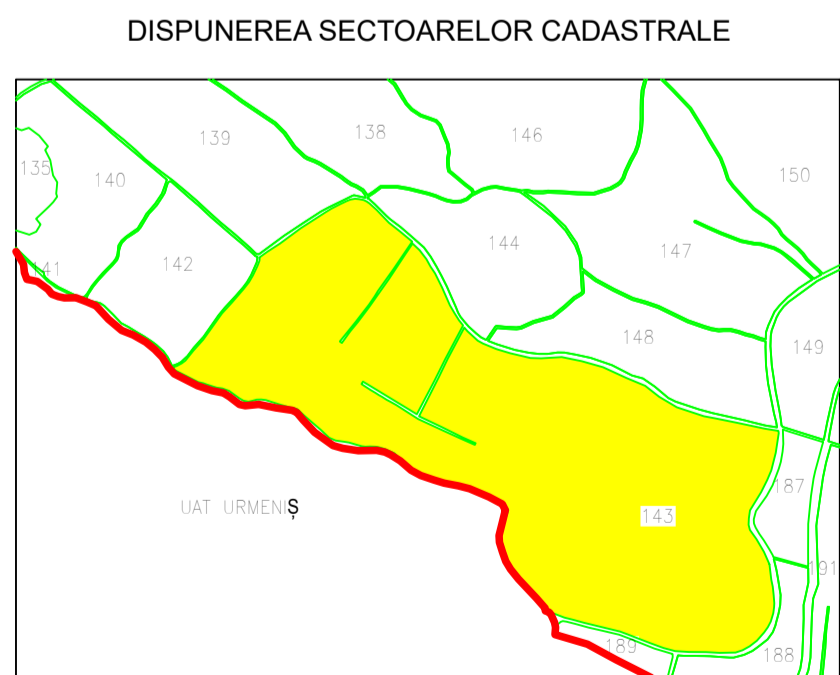

LEGENDA

- 95** Numar sector
- 25 Identificator cadastral
- 1A Categorie de folosinta
- Sector cadastral
- Imobil
- Drum
- - - - - limita parcelă
- constructii
- limita intravilan-extravilan
- limita imobile învecinate din baza de date ETERRA
- limita UAT
- ~ CANAL

PLAN CADASTRAL  
 UAT MILAS, extravilan/intravilan Hirean,  
 judetul BISTRITA-NĂȘĂUD, sector 143  
 Scara:1:1000

PROIECTIE STEREOGRAFICA 1970

Contrasemneaza:  
 Primar COMUNA MILAS  
 BĂCĂIN EMIL GABRIEL  
 Data: noiembrie 2023