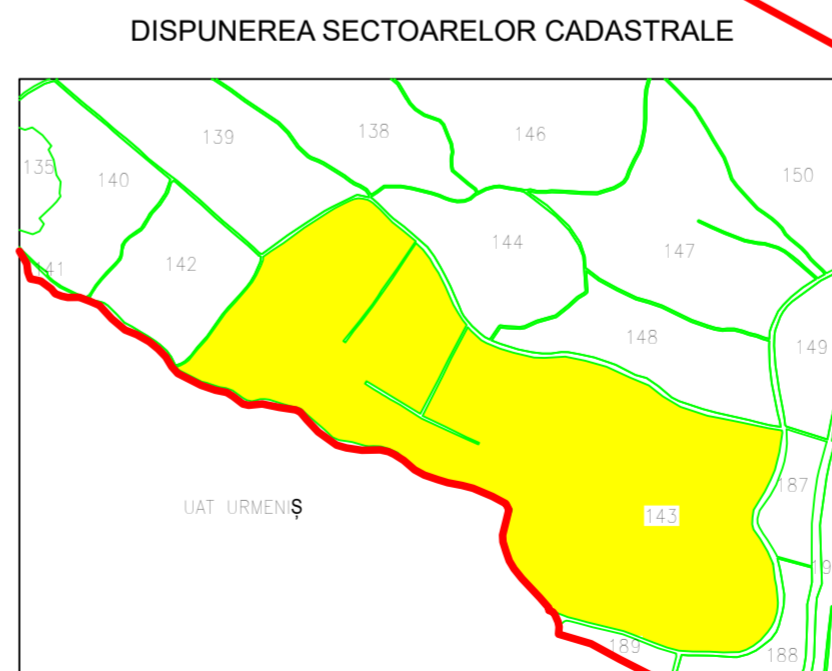

DRUM EXPLOATARE

spre Valea Mare

1007  
1A

PLAN CADASTRAL  
UAT MILAS, extravilan/intravilan Hirean,  
judetul BISTRITA-NĂȘĂUD, sector 143  
Scara:1:1000

spre Crăiești

LEGENDA

- 95** Numar sector
- 25 Identificator cadastral
- 1A Categoria de folosinta
- Sector cadastral
- Imobil
- Drum
- limtă parcelă
- constructii
- limita intravilan-extravilan
- limita imobile învecinate din baza de date ETERRA
- limita UAT
- CANAL

PROIECTIE STEREOGRAFICA 1970

Contrasemneaza:  
Primar COMUNA MILAS  
BĂCĂIN EMIL GABRIEL

Data: noiembrie 2023

Executant:  
SC.MAPCAD PROIECT S.R.L

COPIE SPRE PUBLICARE