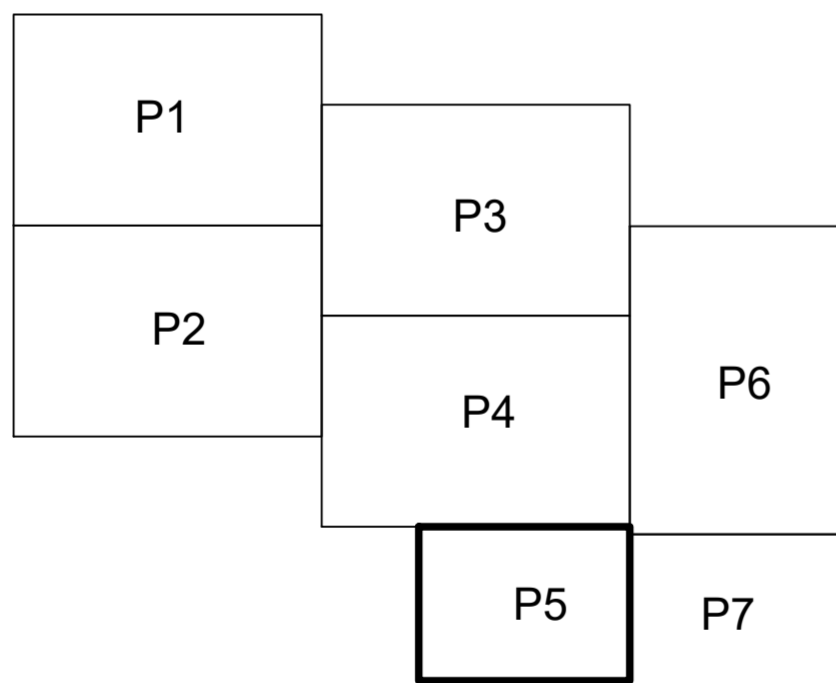

DRUM EXPLOATARE

spre Valea Mare

1007  
1A

PLAN CADASTRAL  
UAT MILAS, extravilan/intravilan Hirean,  
judetul BISTRITA-NĂȘĂUD, sector 143  
Scara:1:1000

spre Crăiești

LEGENDA

- 95** Numar sector
- 25 Identificator cadastral
- 1A Categoria de folosinta
- Sector cadastral
- Imobil
- Drum
- limtă parcelă
- constructii
- limita intravilan-extravilan
- limita imobile învecinate din baza de date ETERRA
- limita UAT
- CANAL

PROIECTIE STEREOGRAFICA 1970

Contrasemneaza:  
Primar COMUNA MILAS  
BĂCĂIN EMIL GABRIEL

Data: noiembrie 2023

Executant:  
SC.MAPCAD PROIECT S.R.L

COPIE SPRE PUBLICARE