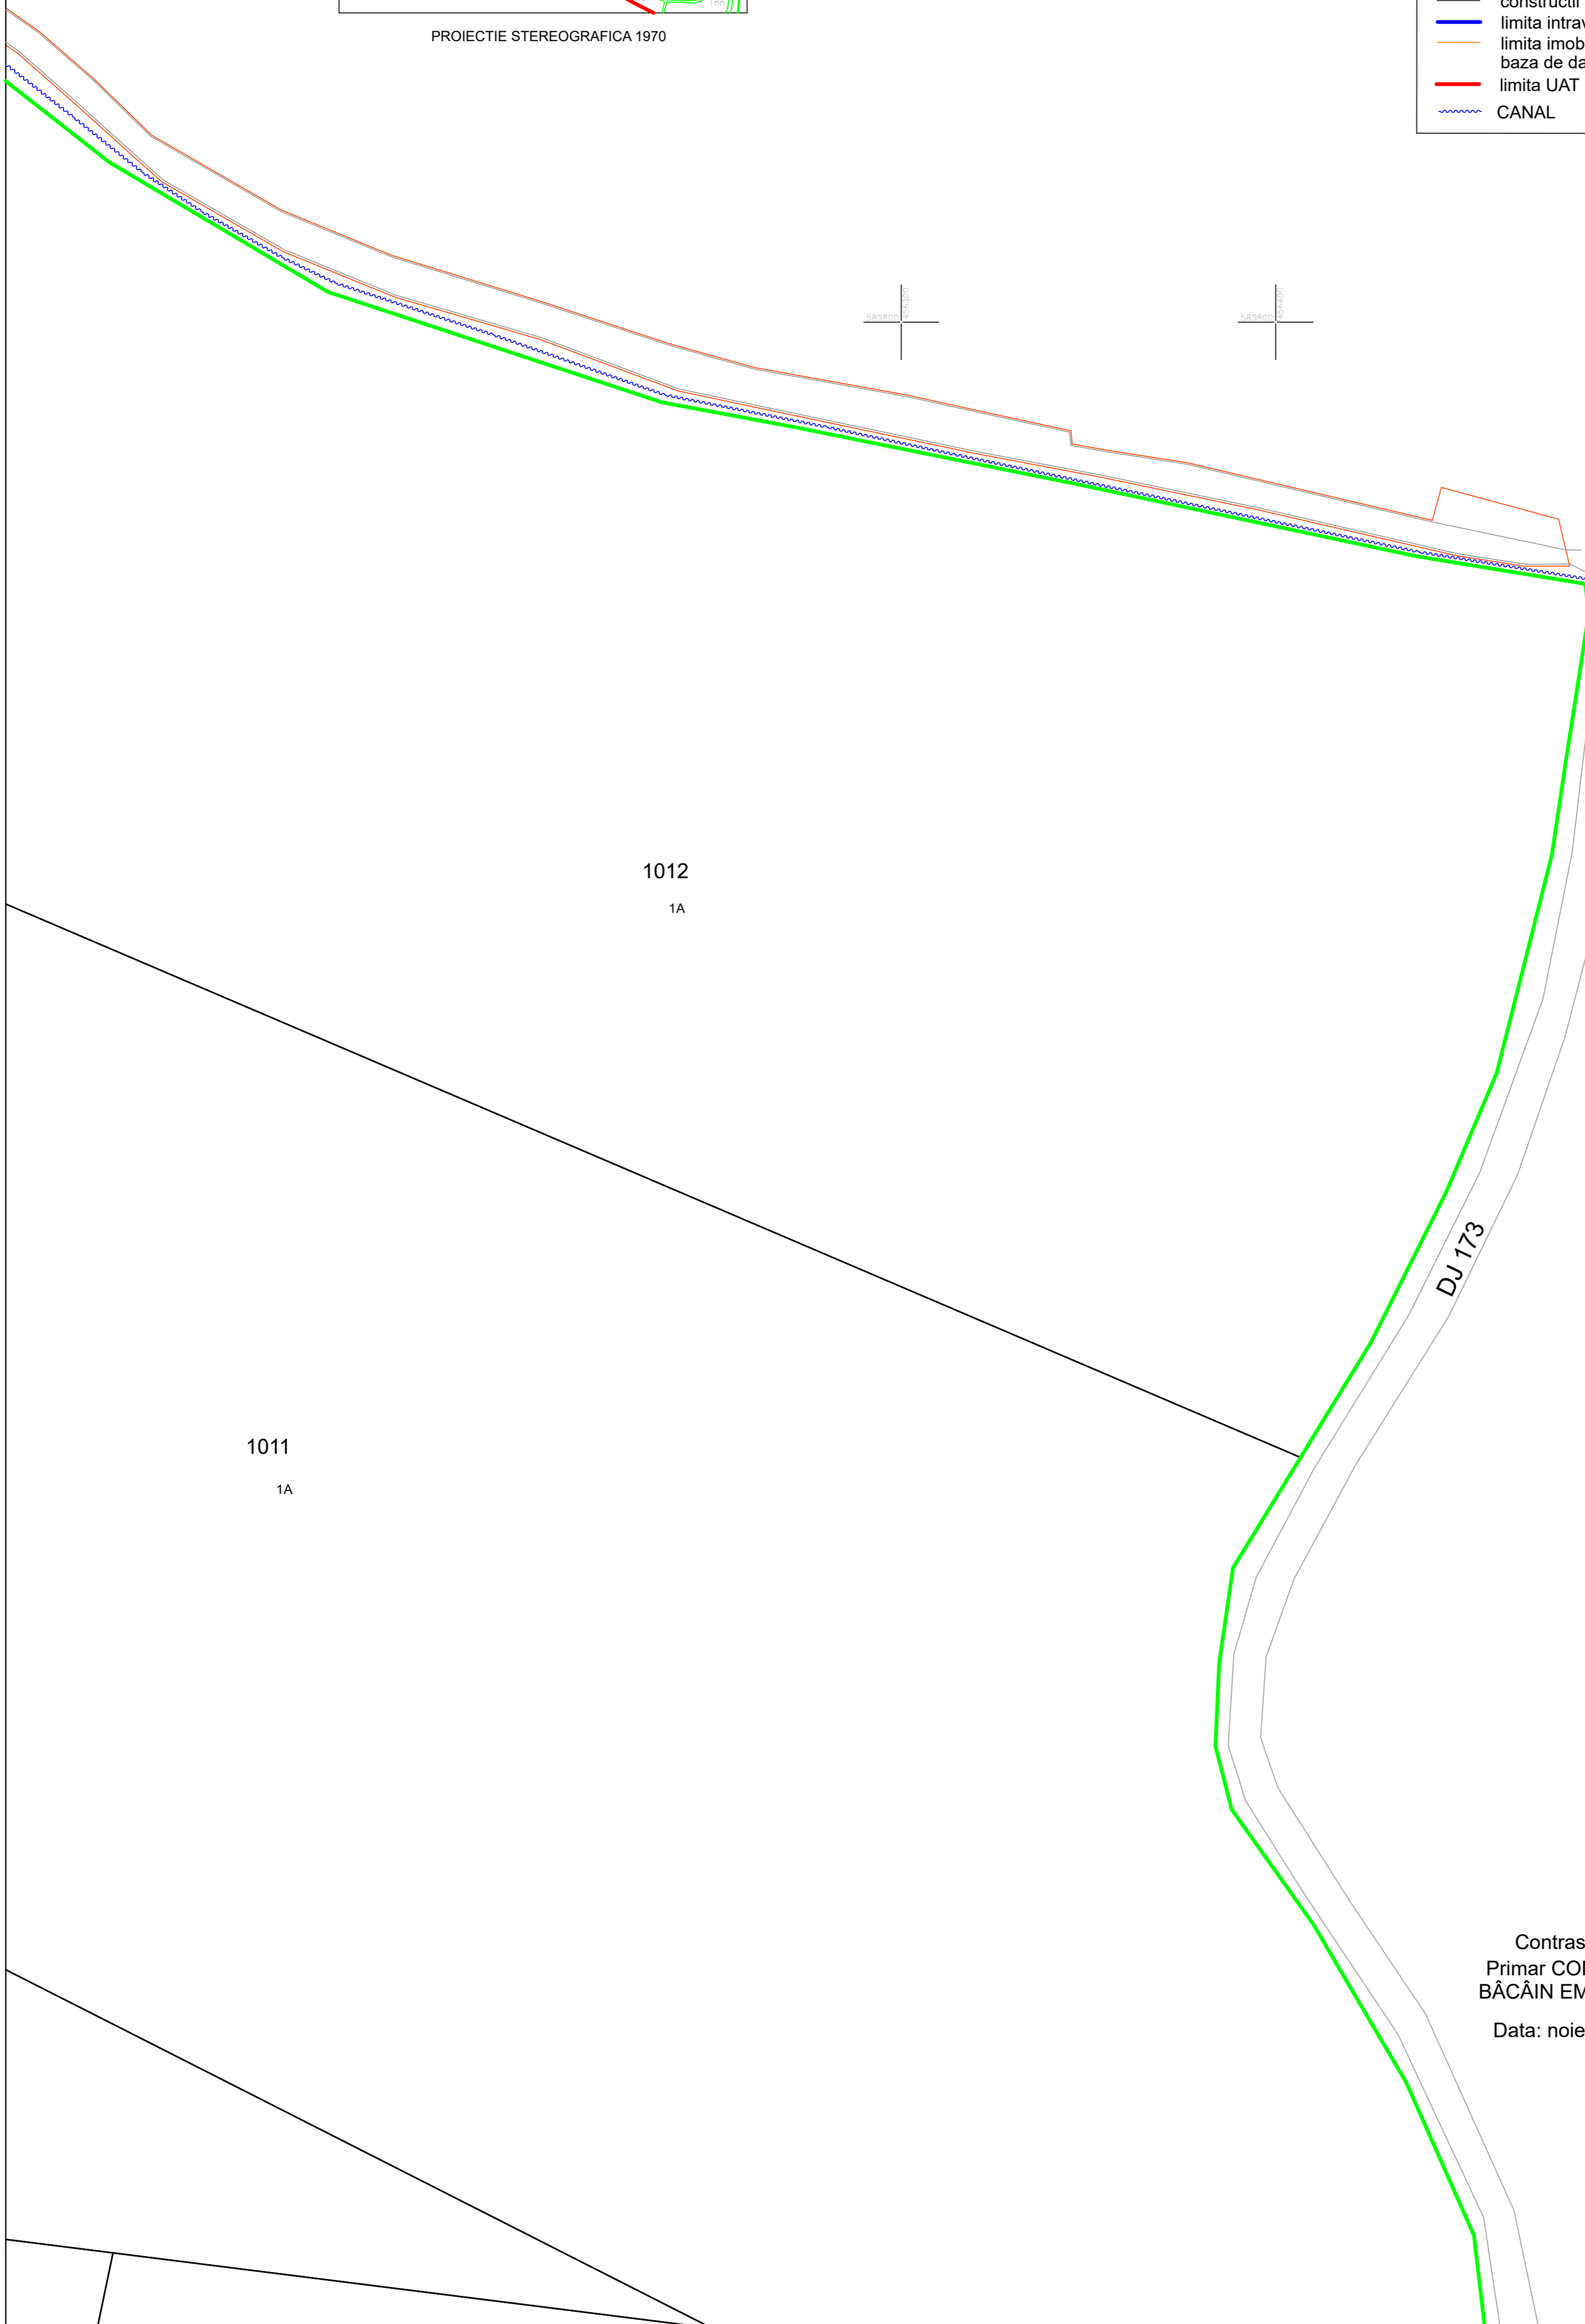

PLAN CADASTRAL
UAT MILAS, extravilan/intravilan Hirean, judetul BISTRITA-NĂȘĂUD, sector 143

Scara:1:1000

PROIECTIE STEREOGRAFICA 1970

LEGENDA

95	Numar sector
25	Identificator cadastral
1A	Categorie de folosinta
	Sector cadastral
	Imobil
	Drum
	limită parcelă
	construcții
	limita intravilan-extravilan
	limita imobile învecinate din baza de date ETERRA
	limita UAT
	CANAL

Contrasemneaza:
Primar COMUNA MILAS
BĂCĂIN EMIL GABRIEL
Data: noiembrie 2023

Executant:
SC.MAPCAD PROIECT S.R.L

COPIE SPRE PUBLICARE