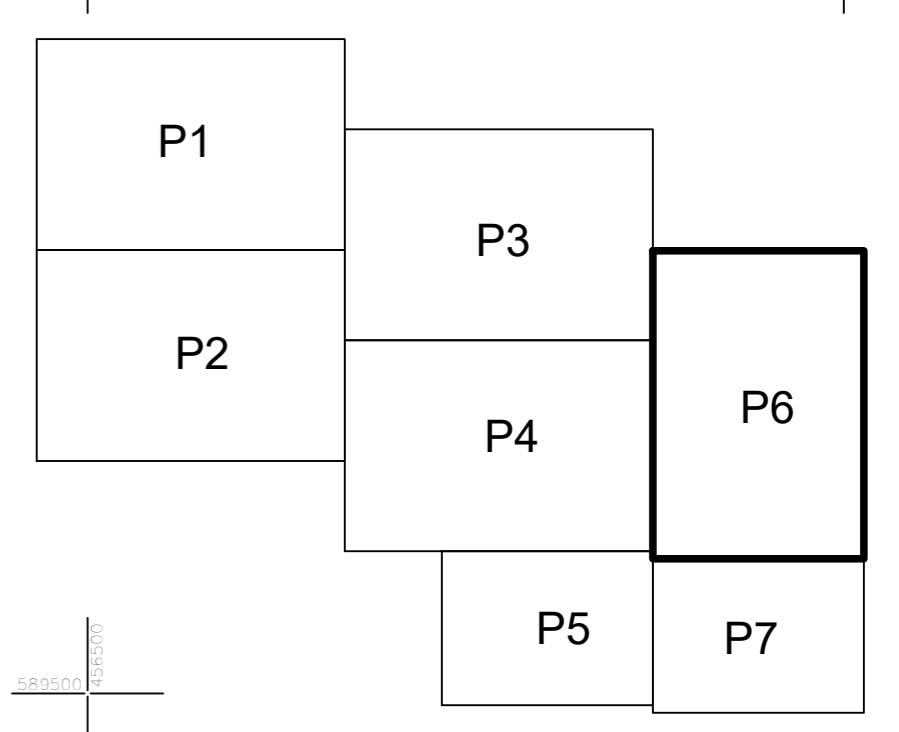

PLAN CADASTRAL
UAT MILAS, extravilan/intravilan Hirean, judetul BISTRITA-NĂȘĂUD, sector 143

Scara:1:1000

PROIECTIE STEREOGRAFICA 1970

LEGENDA

95	Numar sector
25	Identificator cadastral
1A	Categorie de folosinta
	Sector cadastral
	Imobil
	Drum
	limită parcelă
	construcții
	limita intravilan-extravilan
	limita imobile învecinate din baza de date ETERRA
	limita UAT
	CANAL