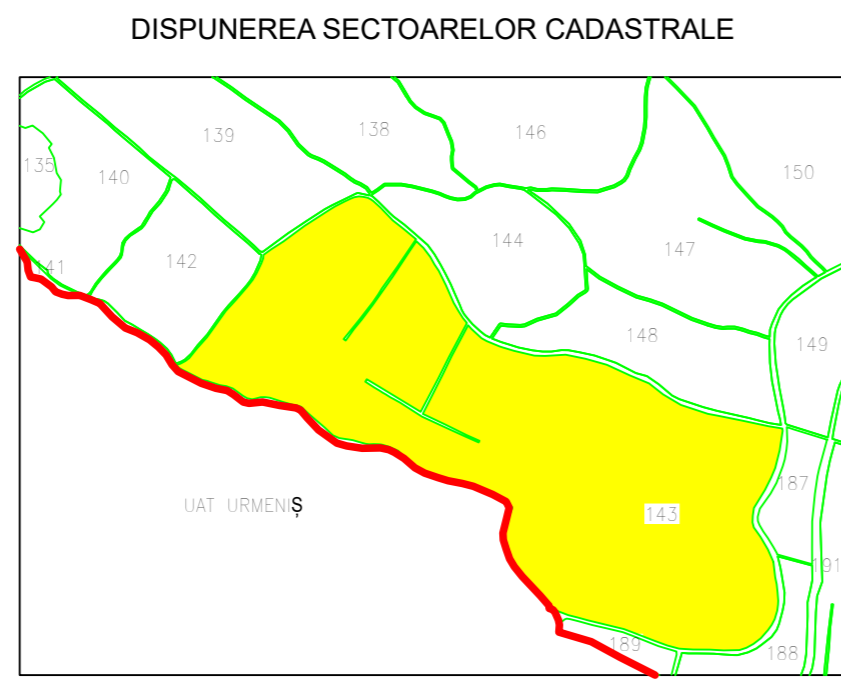

PLAN CADASTRAL
UAT MILAS, extravilan/intravilan Hirean, judetul BISTRITA-NĂȘĂUD, sector 143

Scara:1:1000

PROIECTIE STEREOGRAFICA 1970

LEGENDA

95	Numar sector
25	Identificator cadastral
1A	Categorie de folosinta
	Sector cadastral
	Imobil
	Drum
	limită parcelă
	construcții
	limita intravilan-extravilan
	limita imobile învecinate din baza de date ETERRA
	limita UAT
	CANAL

Contrasemneaza:
Primar COMUNA MILAS
BĂCĂIN EMIL GABRIEL
Data: noiembrie 2023

Executant:
SC.MAPCAD PROIECT S.R.L

COPIE SPRE PUBLICARE