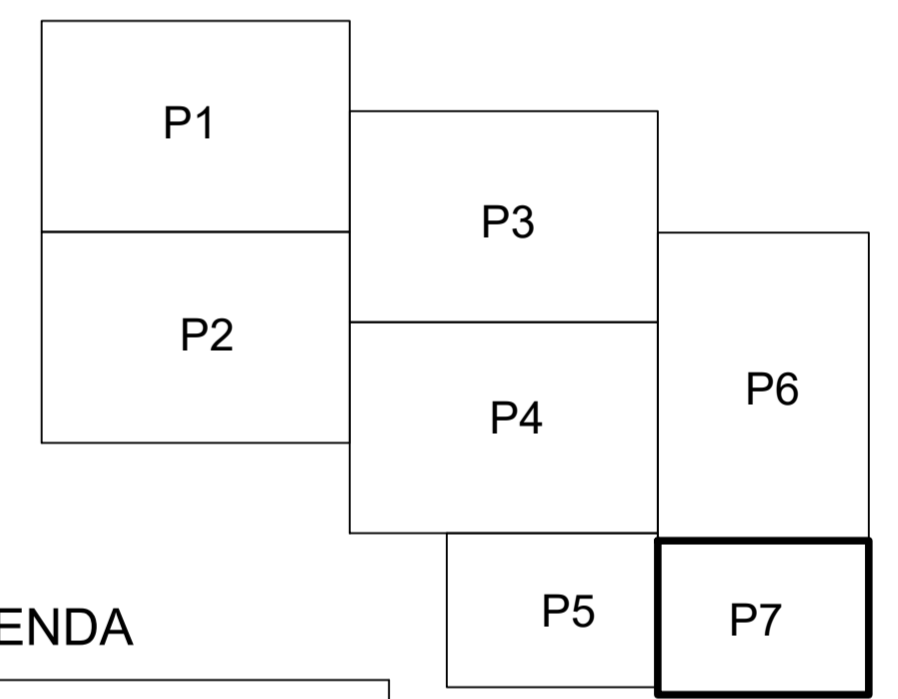

PLAN CADASTRAL
 UAT MILAS, extravilan/intravilan Hirean,
 judetul BISTRITA-NĂȘĂUD, sector 143
 Scara:1:1000

1006
1A

LEGENDA

- 95** Numar sector
- 25 Identificator cadastral
- 1A Categorie de folosinta
- Sector cadastral
- Imobil
- Drum
- - - - - limita parcelă
- constructii
- limita intravilan-extravilan
- limita imobile învecinate din baza de date ETERRA
- limita UAT
- ~ CANAL

DISPUNEREA SECTOARELOR CADASTRALE

PROIECTIE STEREOGRAFICA 1970

Contrasemneaza:
 Primar COMUNA MILAS
 BĂCĂIN EMIL GABRIEL
 Data: noiembrie 2023

Executant:
 SC.MAPCAD PROIECT S.R.L

COPIE SPRE PUBLICARE