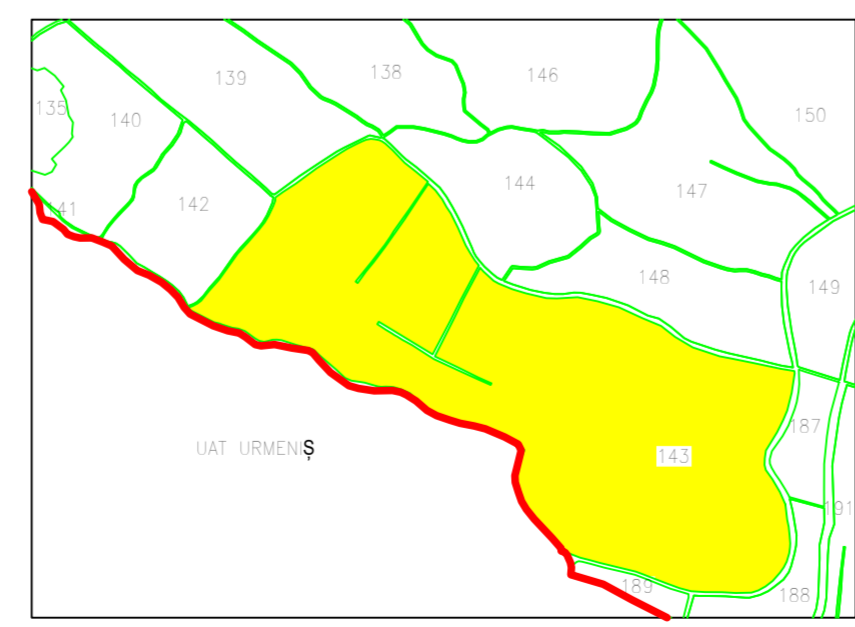

PLAN CADASTRAL
 UAT MILAS, extravilan/intravilan Hirean,
 judetul BISTRITA-NĂȘĂUD, sector 143
 Scara:1:1000

1006
1A

LEGENDA

- 95** Numar sector
- 25 Identificator cadastral
- 1A Categorie de folosinta
- Sector cadastral
- Imobil
- Drum
- - - - - limita parcelă
- constructii
- limita intravilan-extravilan
- limita imobile învecinate din baza de date ETERRA
- limita UAT
- ~ CANAL

DISPUNEREA SECTOARELOR CADASTRALE

PROIECTIE STEREOGRAFICA 1970

Contrasemneaza:
 Primar COMUNA MILAS
 BĂCĂIN EMIL GABRIEL
 Data: noiembrie 2023

Executant:
 SC.MAPCAD PROIECT S.R.L

COPIE SPRE PUBLICARE