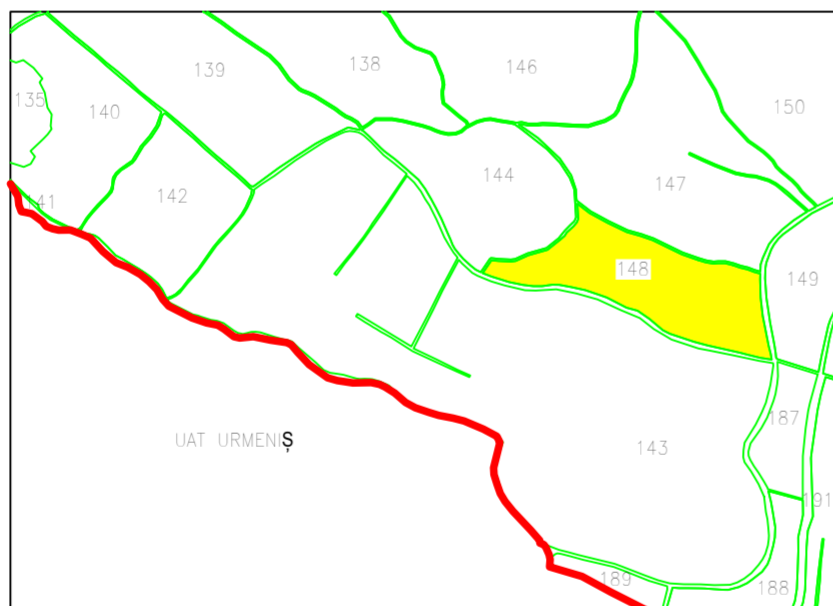

PLAN CADASTRAL

UAT MILAS, extravilan/intravilan Milas, intravilan Hirean, judetul BISTRITA-NĂȘĂUD, sector 148

Scara:1:1000

LEGENDA

- 95** Numar sector
- 25 Identificator cadastral
- 1A Categorie de folosinta
- Sector cadastral
- Imobil
- Drum
- - - - - limita parcelă
- constructii
- limita intravilan-extravilan
- limita imobile învecinate din baza de date ETERRA
- PĂRĂU

DISPUNEREA SECTOARELOR CADASTRALE

Contrasemneaza:
Primar COMUNA MILAS
BĂCĂIN EMIL GABRIEL

Data: ianuarie 2024

Executant:
SC.MAPCAD PROIECT S.R.L

COPIE SPRE PUBLICARE