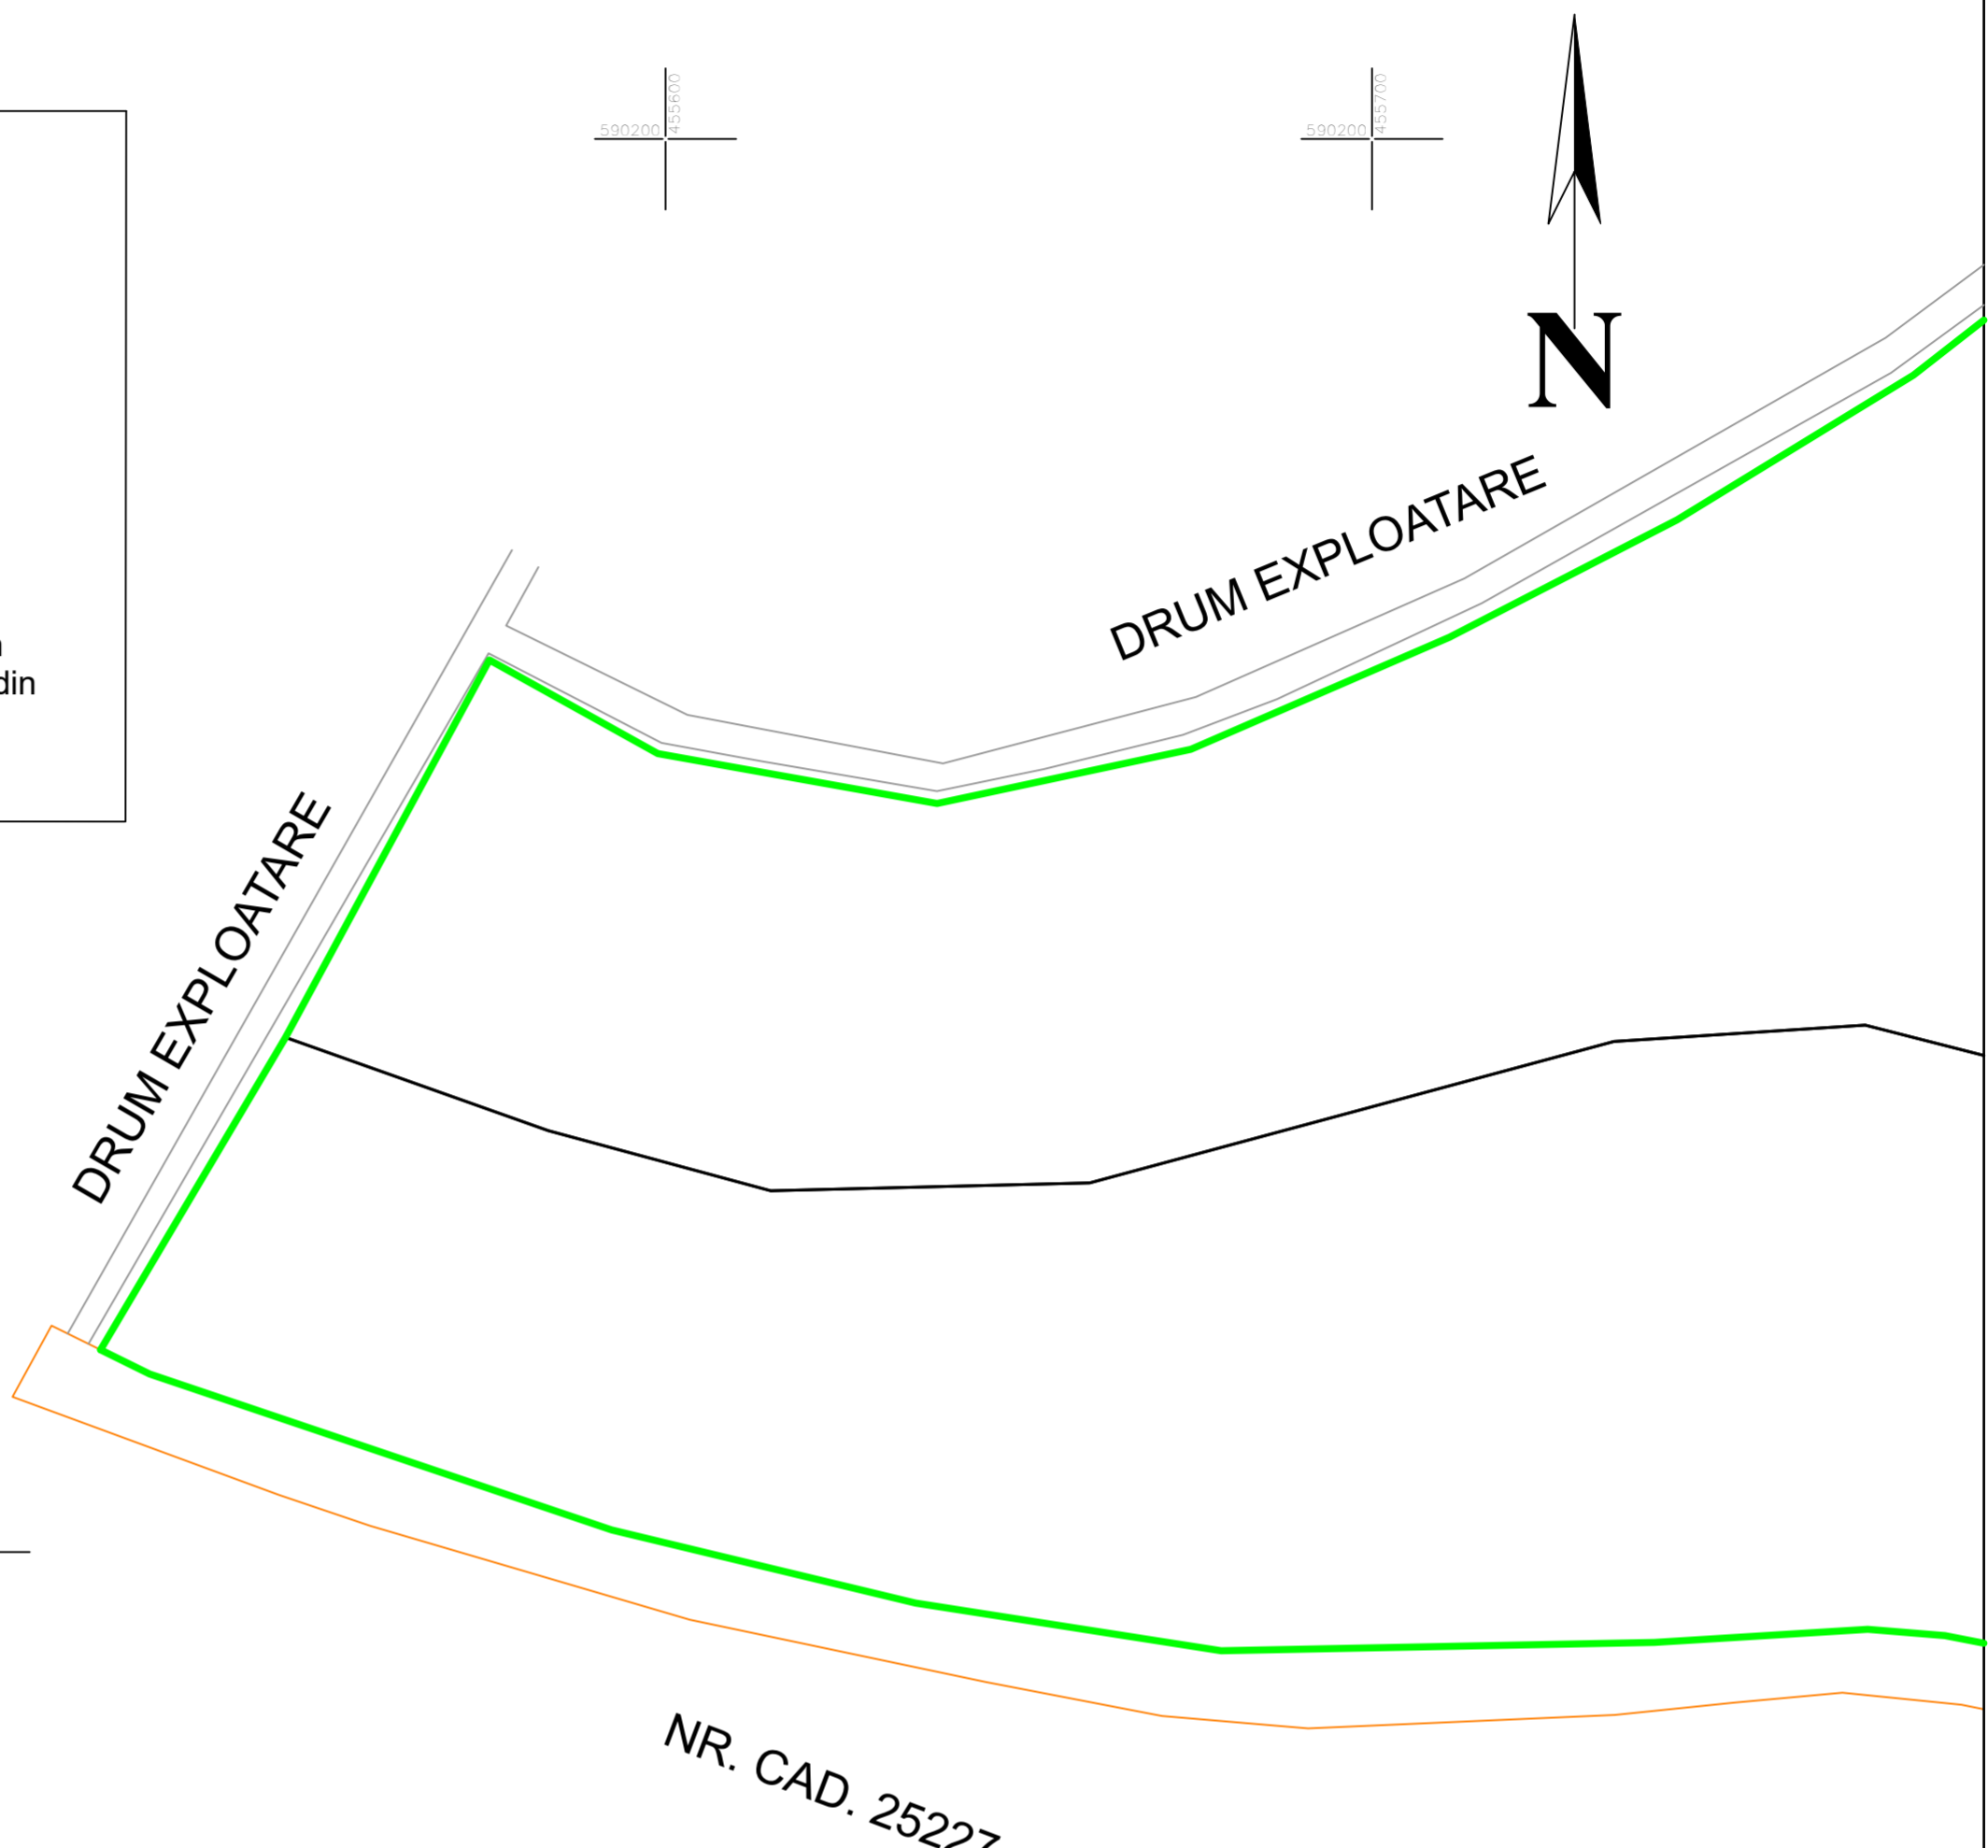

PLAN CADASTRAL

UAT MILAS, extravilan/intravilan Milas, intravilan Hirean, judetul BISTRITA-NĂȘĂUD, sector 148

Scara:1:1000

LEGENDA

- 95** Numar sector
- 25 Identificator cadastral
- 1A Categorie de folosinta
- Sector cadastral
- Imobil
- Drum
- - - - - limita parcelă
- constructii
- limita intravilan-extravilan
- limita imobile învecinate din baza de date ETERRA
- PĂRĂU

DISPUNEREA SECTOARELOR CADASTRALE

Contrasemneaza:
Primar COMUNA MILAS
BĂCĂIN EMIL GABRIEL

Data: ianuarie 2024

Executant:
SC.MAPCAD PROIECT S.R.L

COPIE SPRE PUBLICARE