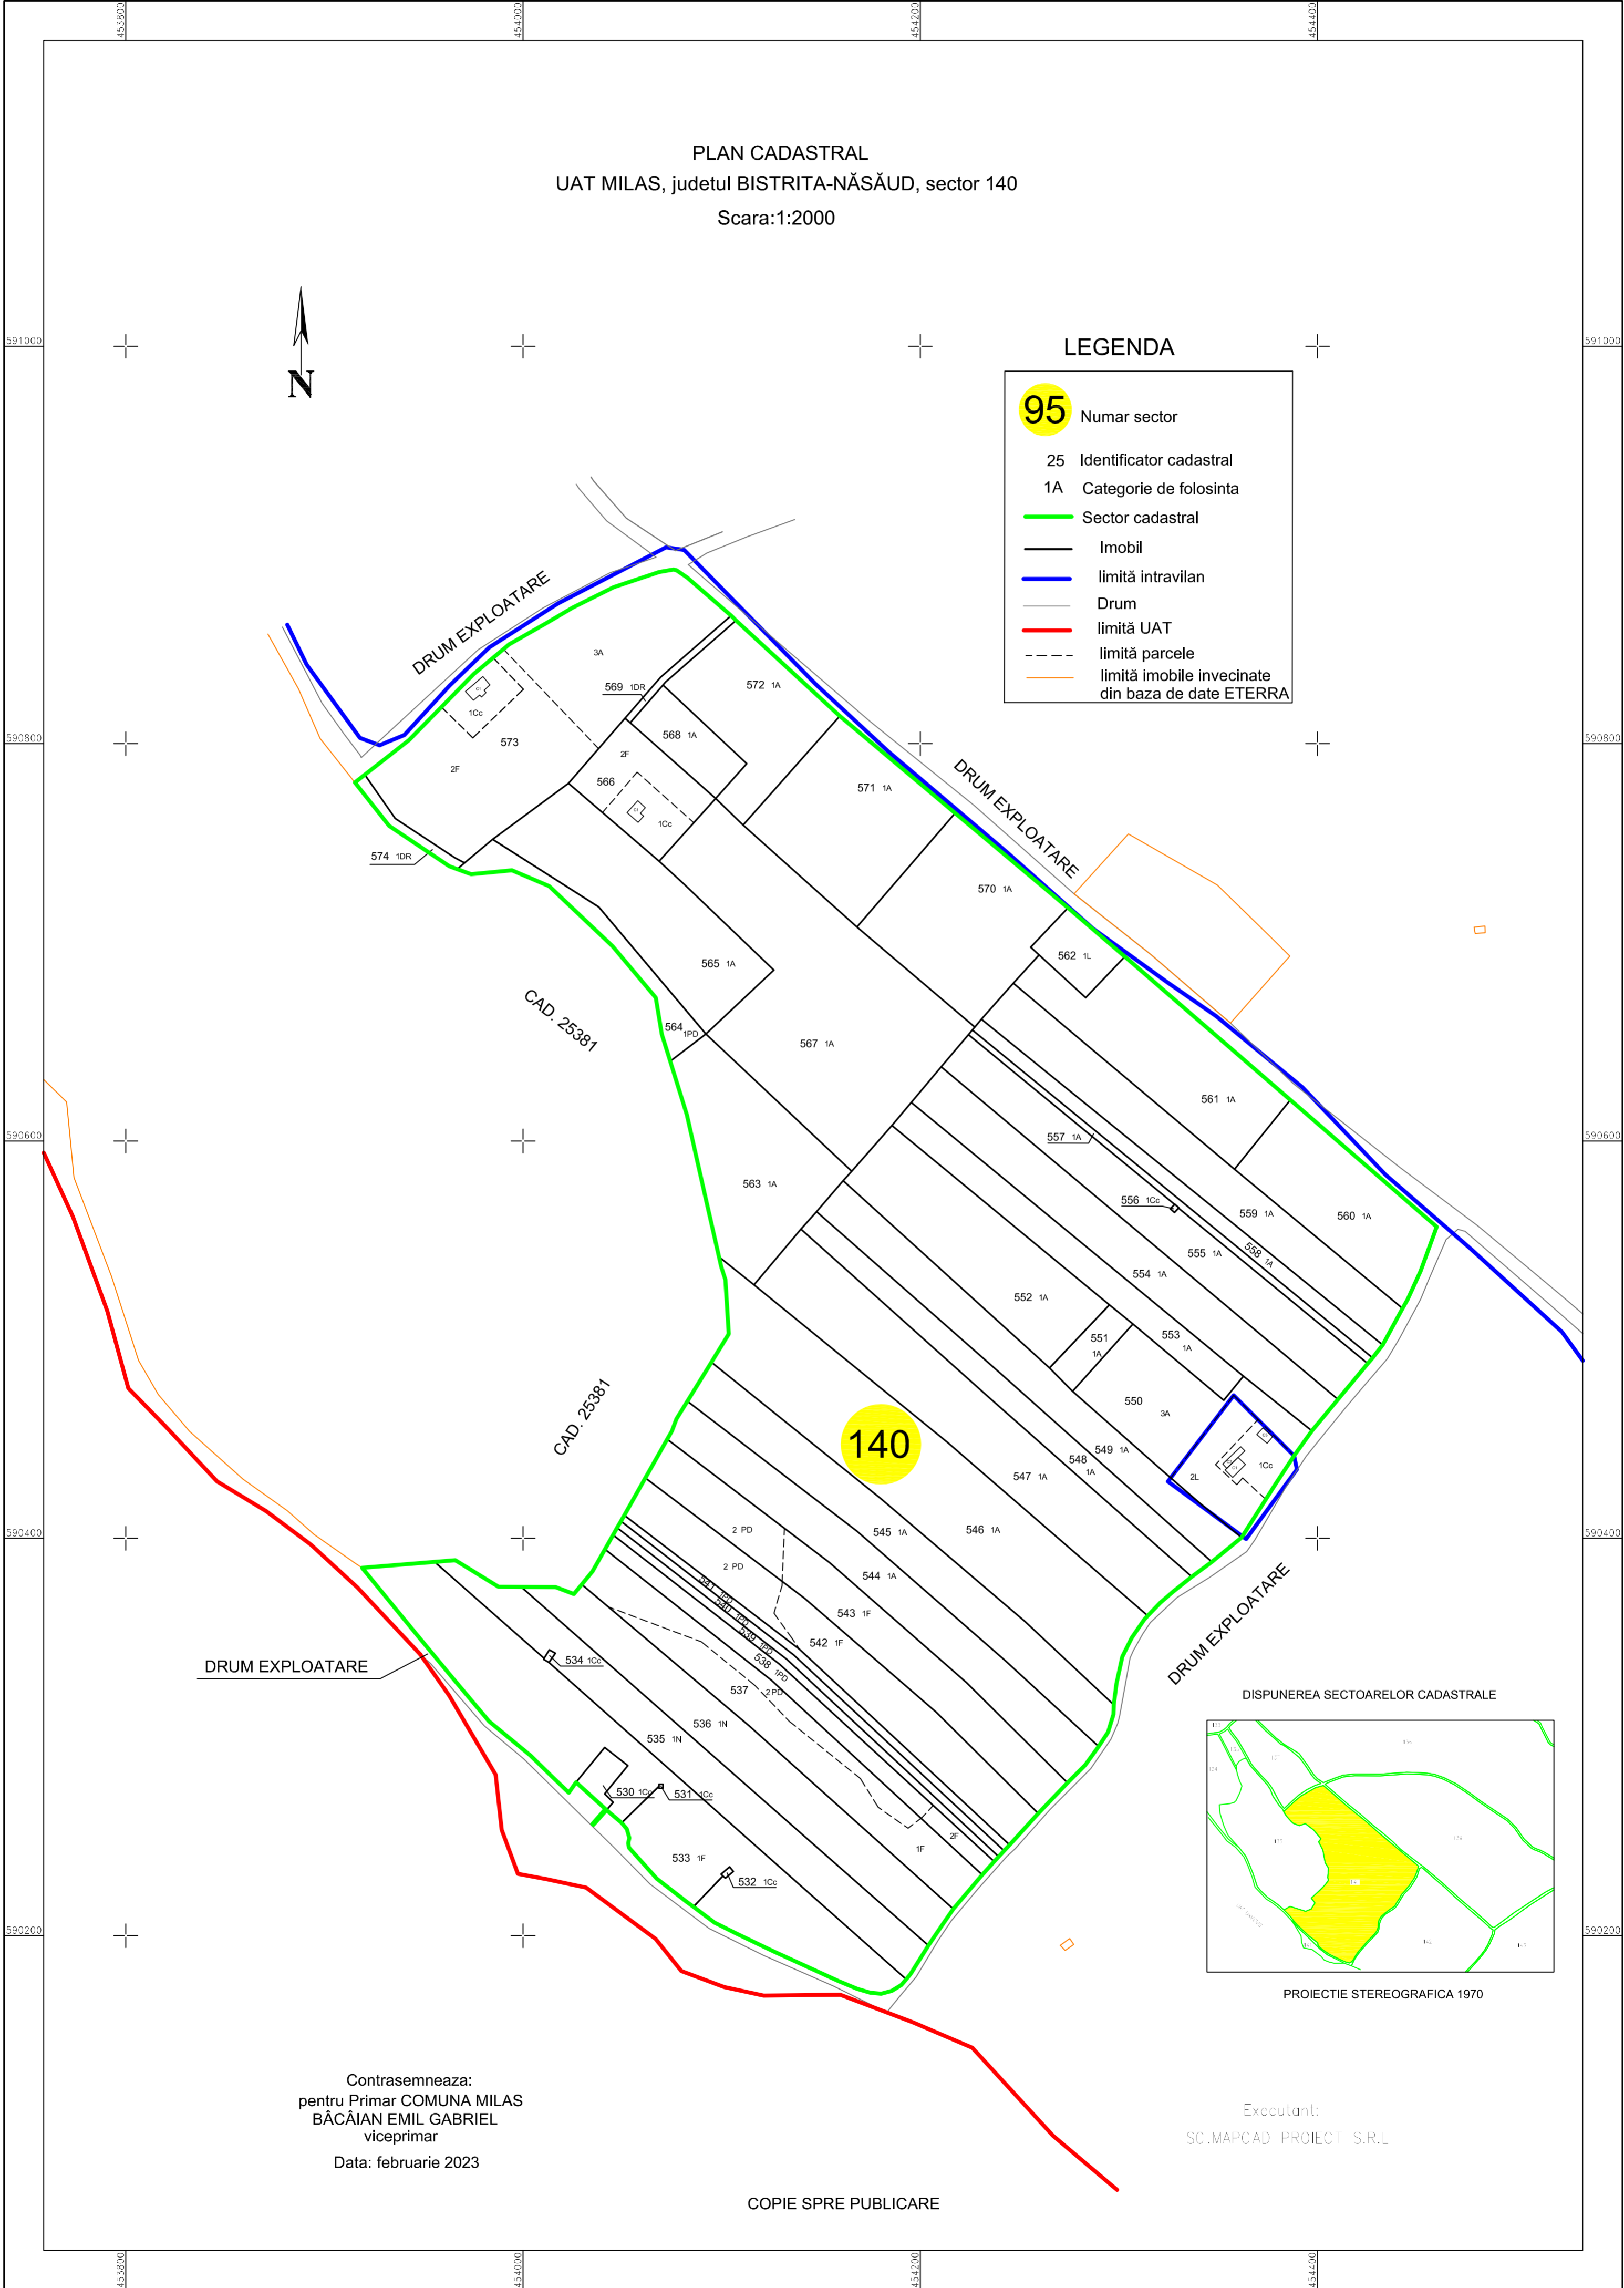

PLAN CADASTRAL  
 UAT MILAS, judetul BISTRITA-NĂSAUD, sector 140  
 Scara:1:2000

LEGENDA

- 95 Numar sector
- 25 Identificator cadastral
- 1A Categorie de folosinta
- Sector cadastral
- Imobil
- limită intravilan
- Drum
- limită UAT
- limită parcele
- limită imobile invecinate din baza de date ETERRA

DISPUNEREA SECTOARELOR CADASTRALE

PROIECTIE STEREOGRAFICA 1970

Contrasemneaza:  
 pentru Primar COMUNA MILAS  
 BĂCĂIAN EMIL GABRIEL  
 viceprimar  
 Data: februarie 2023

Executant:  
 SC.MAPCAD PROIECT S.R.L