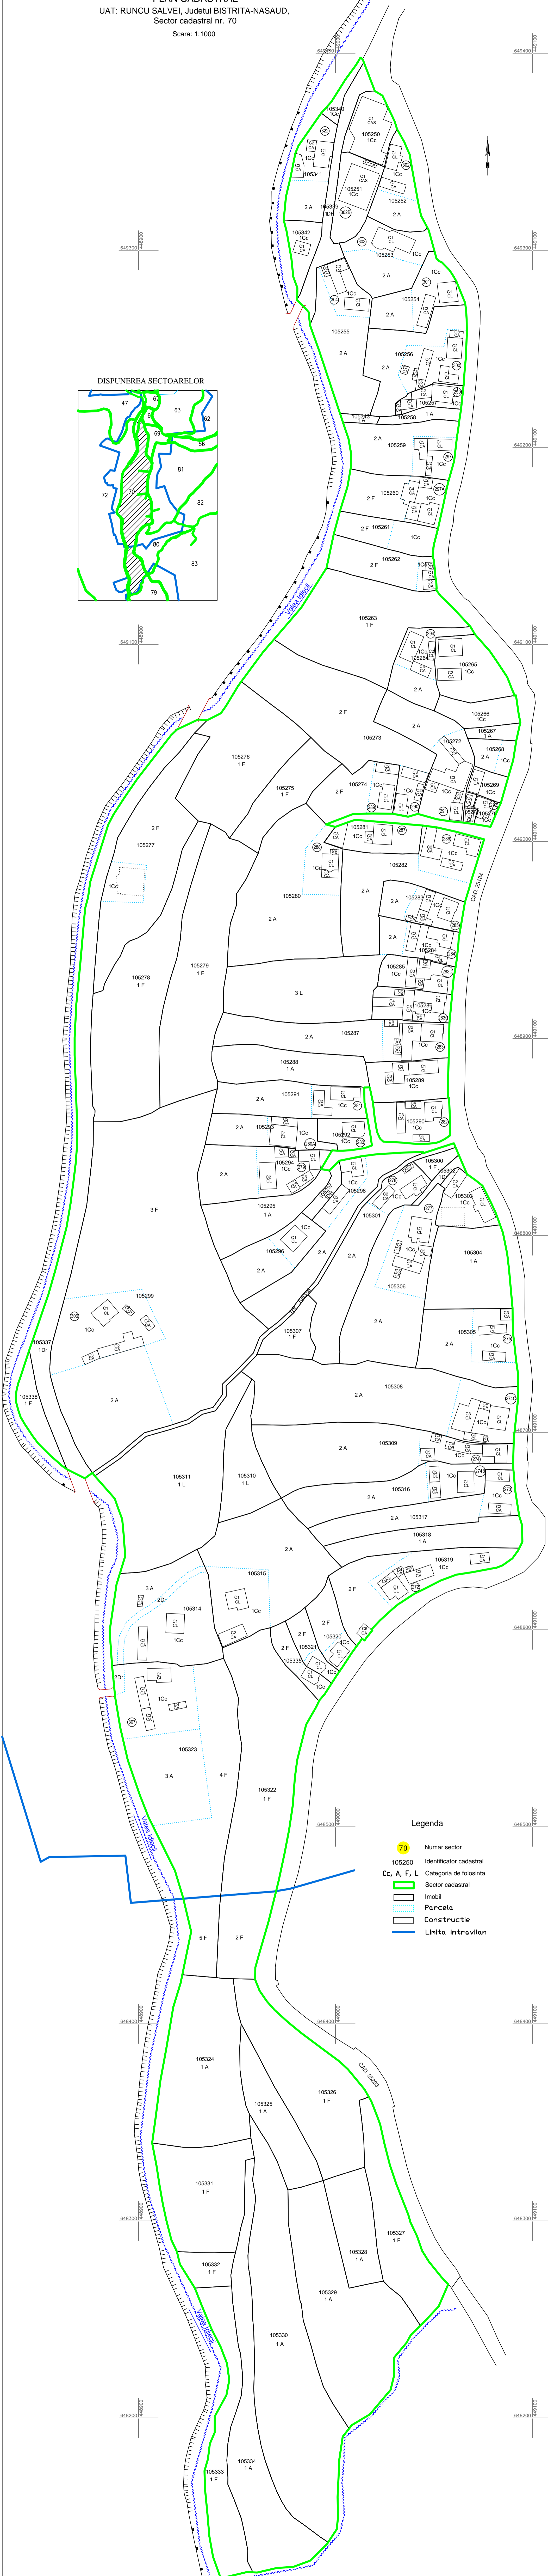

PLAN CADASTRAL
 UAT: RUNCU SALVEI, Judetul BISTRITA-NASAUD,
 Sector cadastral nr. 70

Scara: 1:1000

DISPUNEREA SECTOARELOR

- Legenda**
- 70 Numar sector
 - Identificator cadastral
 - Cc, A, F, L Categoria de folosinta
 - ▭ Sector cadastral
 - ▭ Imobil
 - ▭ Parcela
 - ▭ Constructie
 - Limita intravilan