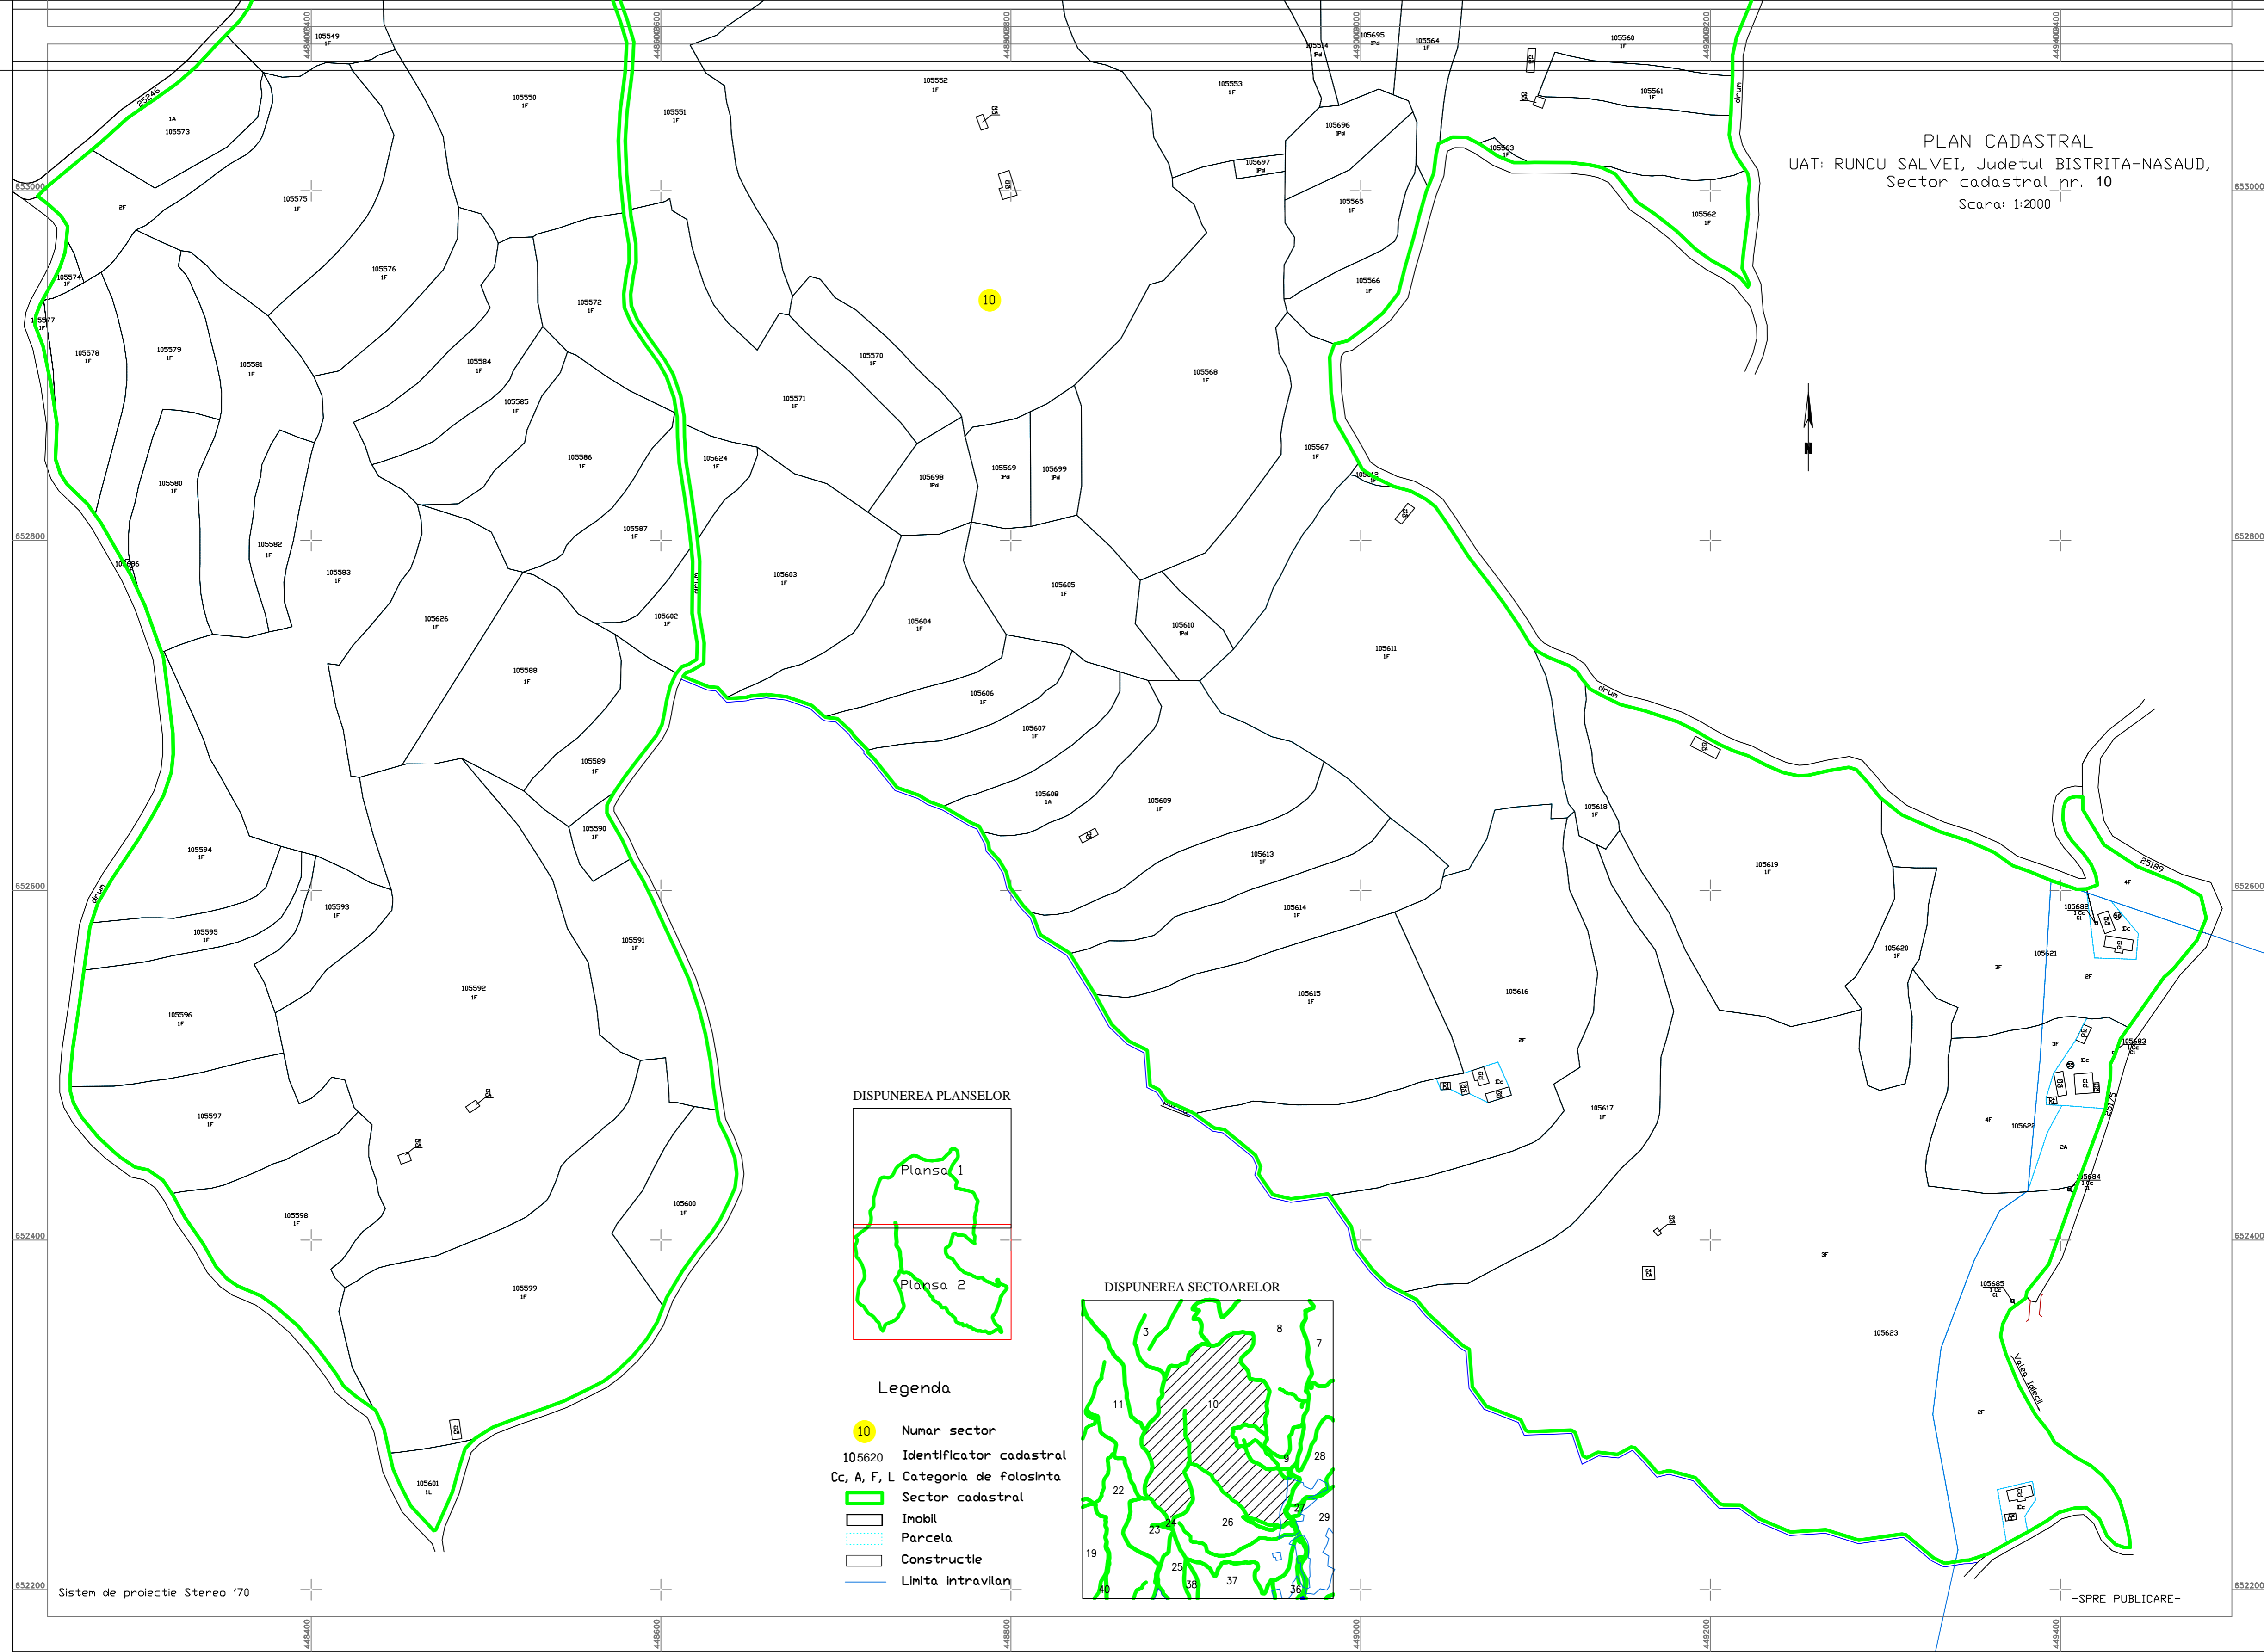

PLAN CADASTRAL  
 UAT: RUNCU SALVEI, Judetul BISTRITA-NASAUD,  
 Sector cadastral nr. 10  
 Scara: 1:2000

DISPUNEREA PLANSELOR

DISPUNEREA SECTOARELOR

Legenda

- 10 Numar sector
- 105620 Identificator cadastral
- Cc, A, F, L Categoria de folosinta
- Sector cadastral
- Imobil
- Parcela
- Constructie
- Limita intravilan