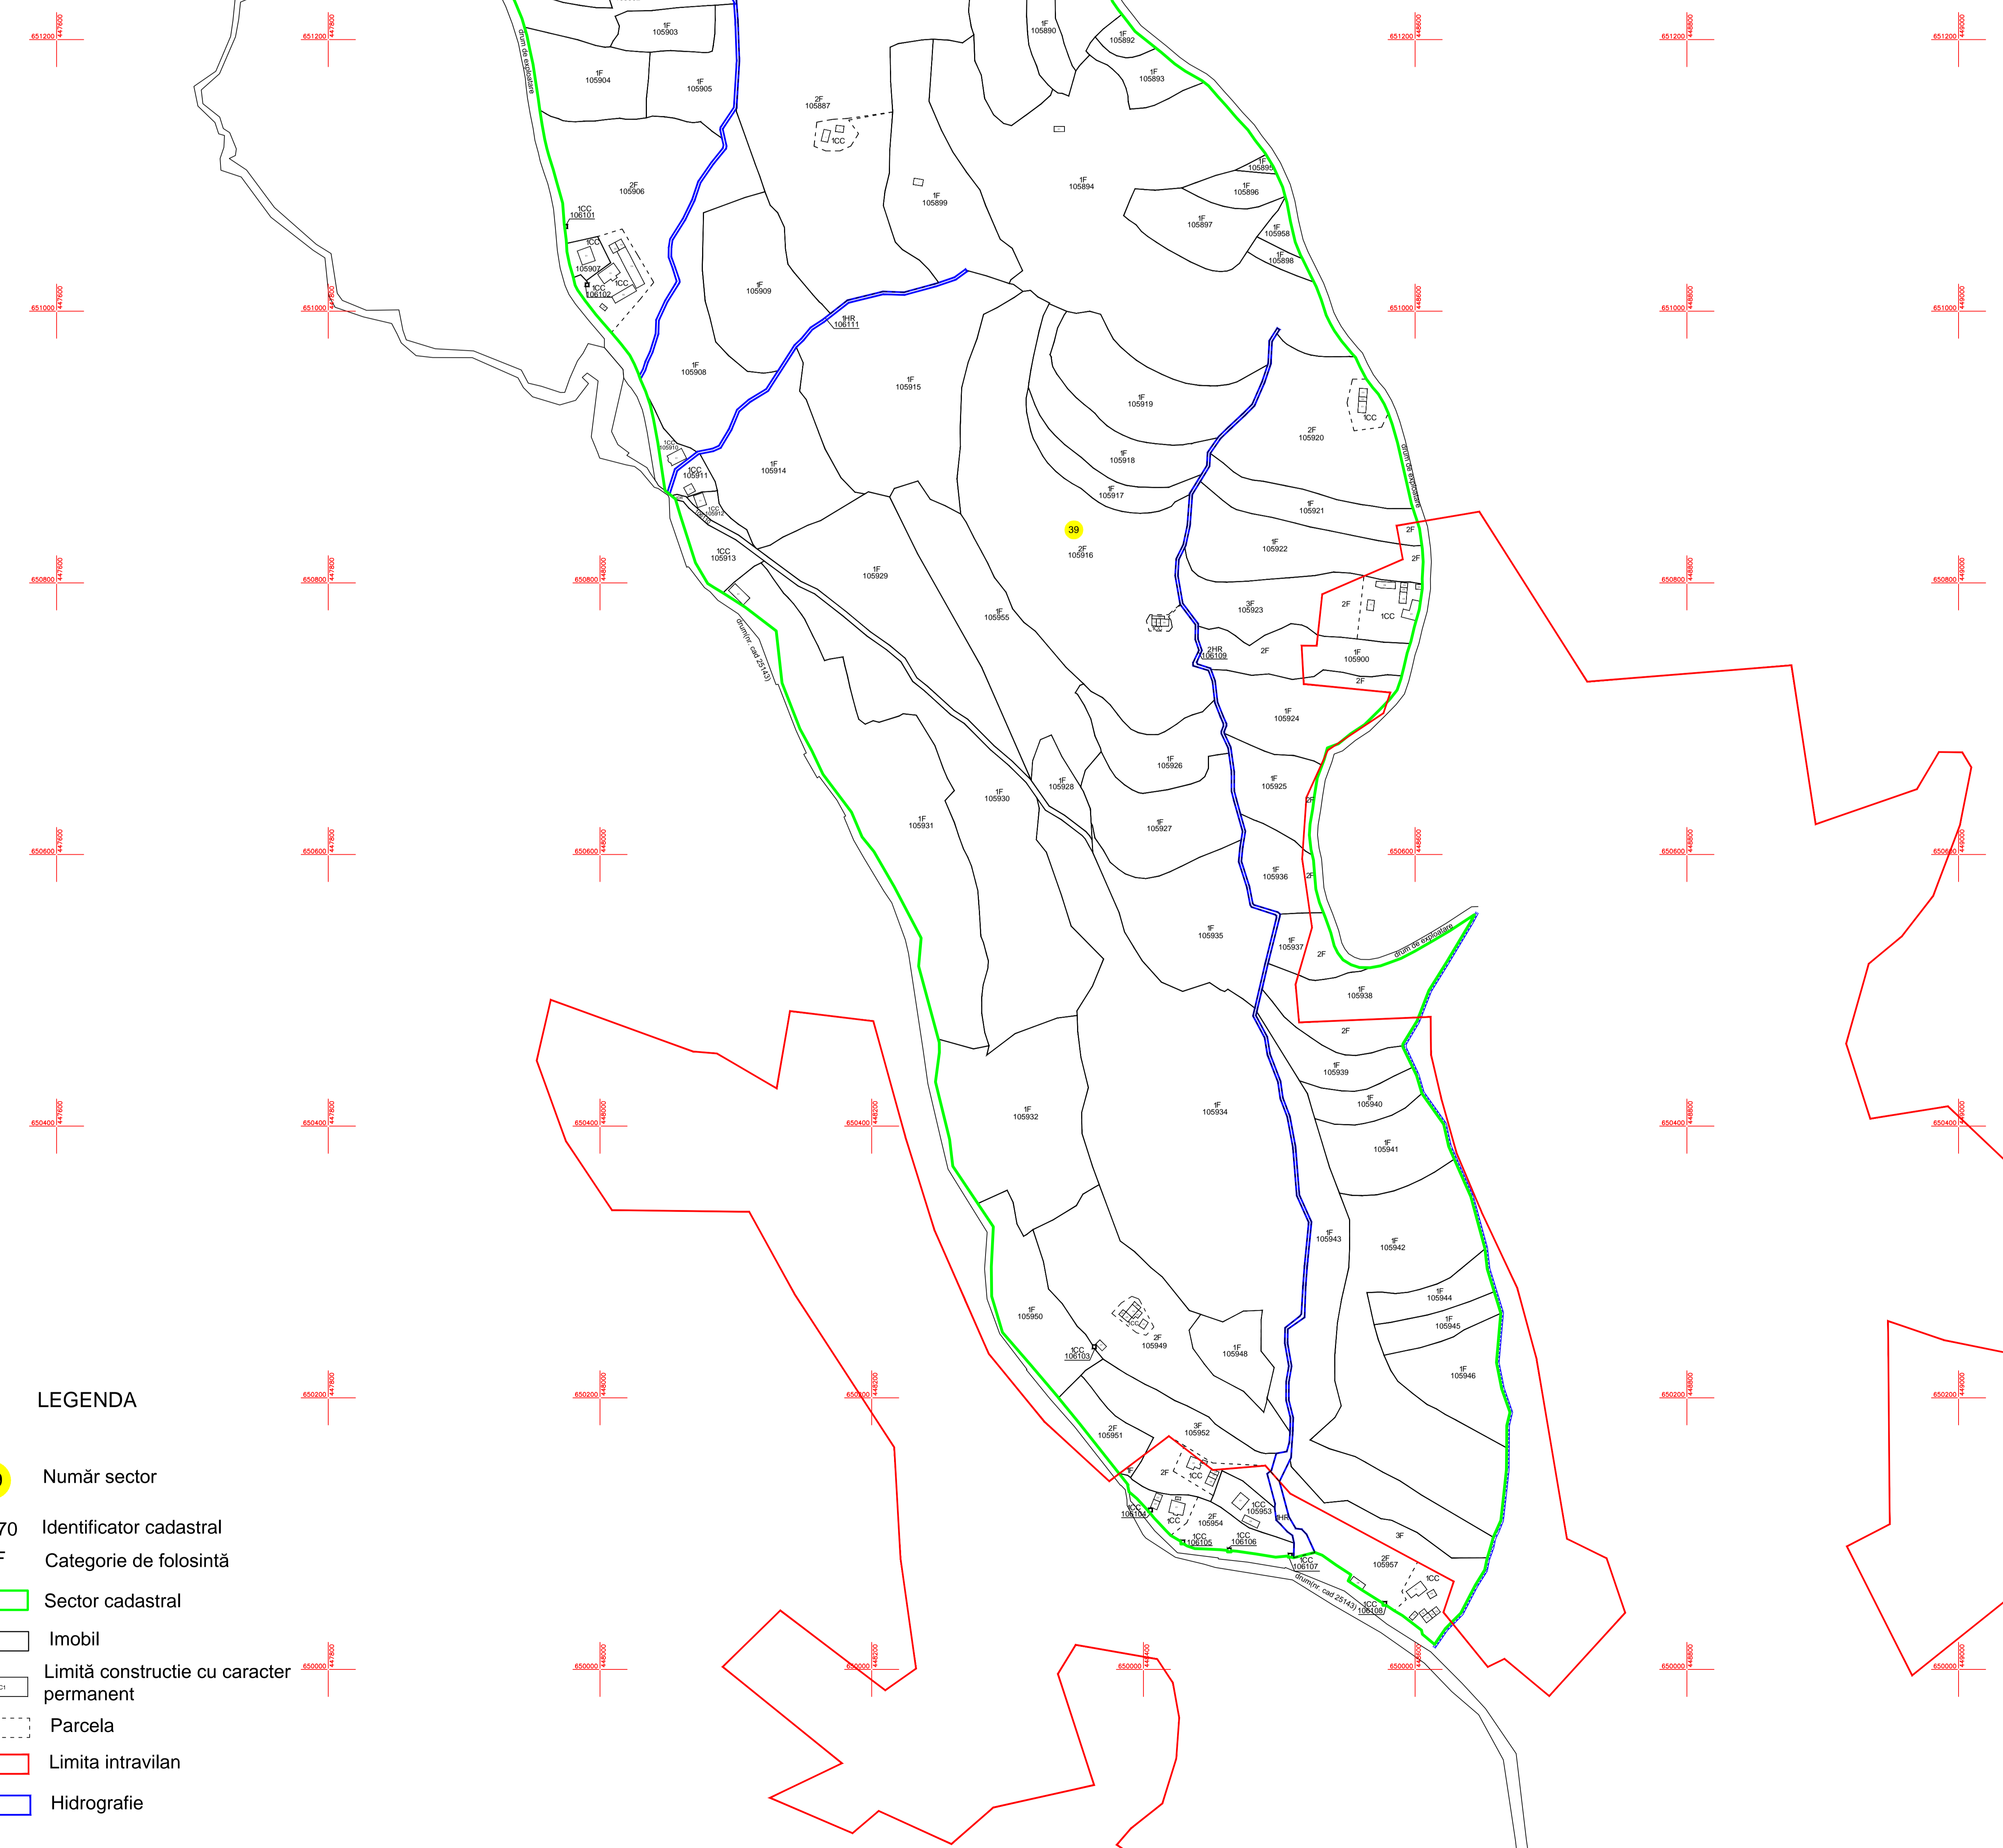

PROIECTIE STEREOGRAFICA 1970

LEGENDA

- 39 Număr sector
- 105870 Identificator cadastral
- 1F Categorie de folosință
- Sector cadastral
- Imobil
- Limită construcție cu caracter permanent
- Parcela
- Limita intravilan
- Hidrografie

SCARA 1:2000

Contrasemnează:  
PRIMARUL COMUNEI RUNCU SALVEI  
Anchidim PAVELEA

Executant:  
S.C. TOPOMAS-UNIC S.R.L.  
Data: Ianuarie, 2023