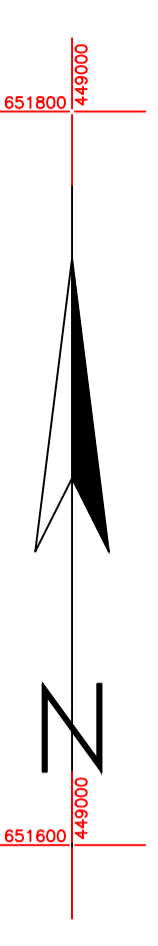

PROIECTIE STEREOGRAFICA 1970

LEGENDA

- 39 Număr sector
- 105870 Identificator cadastral
- 1F Categorie de folosință
- Sector cadastral
- Imobil
- Limită construcție cu caracter permanent
- Parcela
- Limita intravilan
- Hidrografie

SCARA 1:2000

Contrasemnează:  
PRIMARUL COMUNEI RUNCU SALVEI  
Anchidim PAVELEA

Executant:  
S.C. TOPOMAS-UNIC S.R.L.  
Data: Ianuarie, 2023