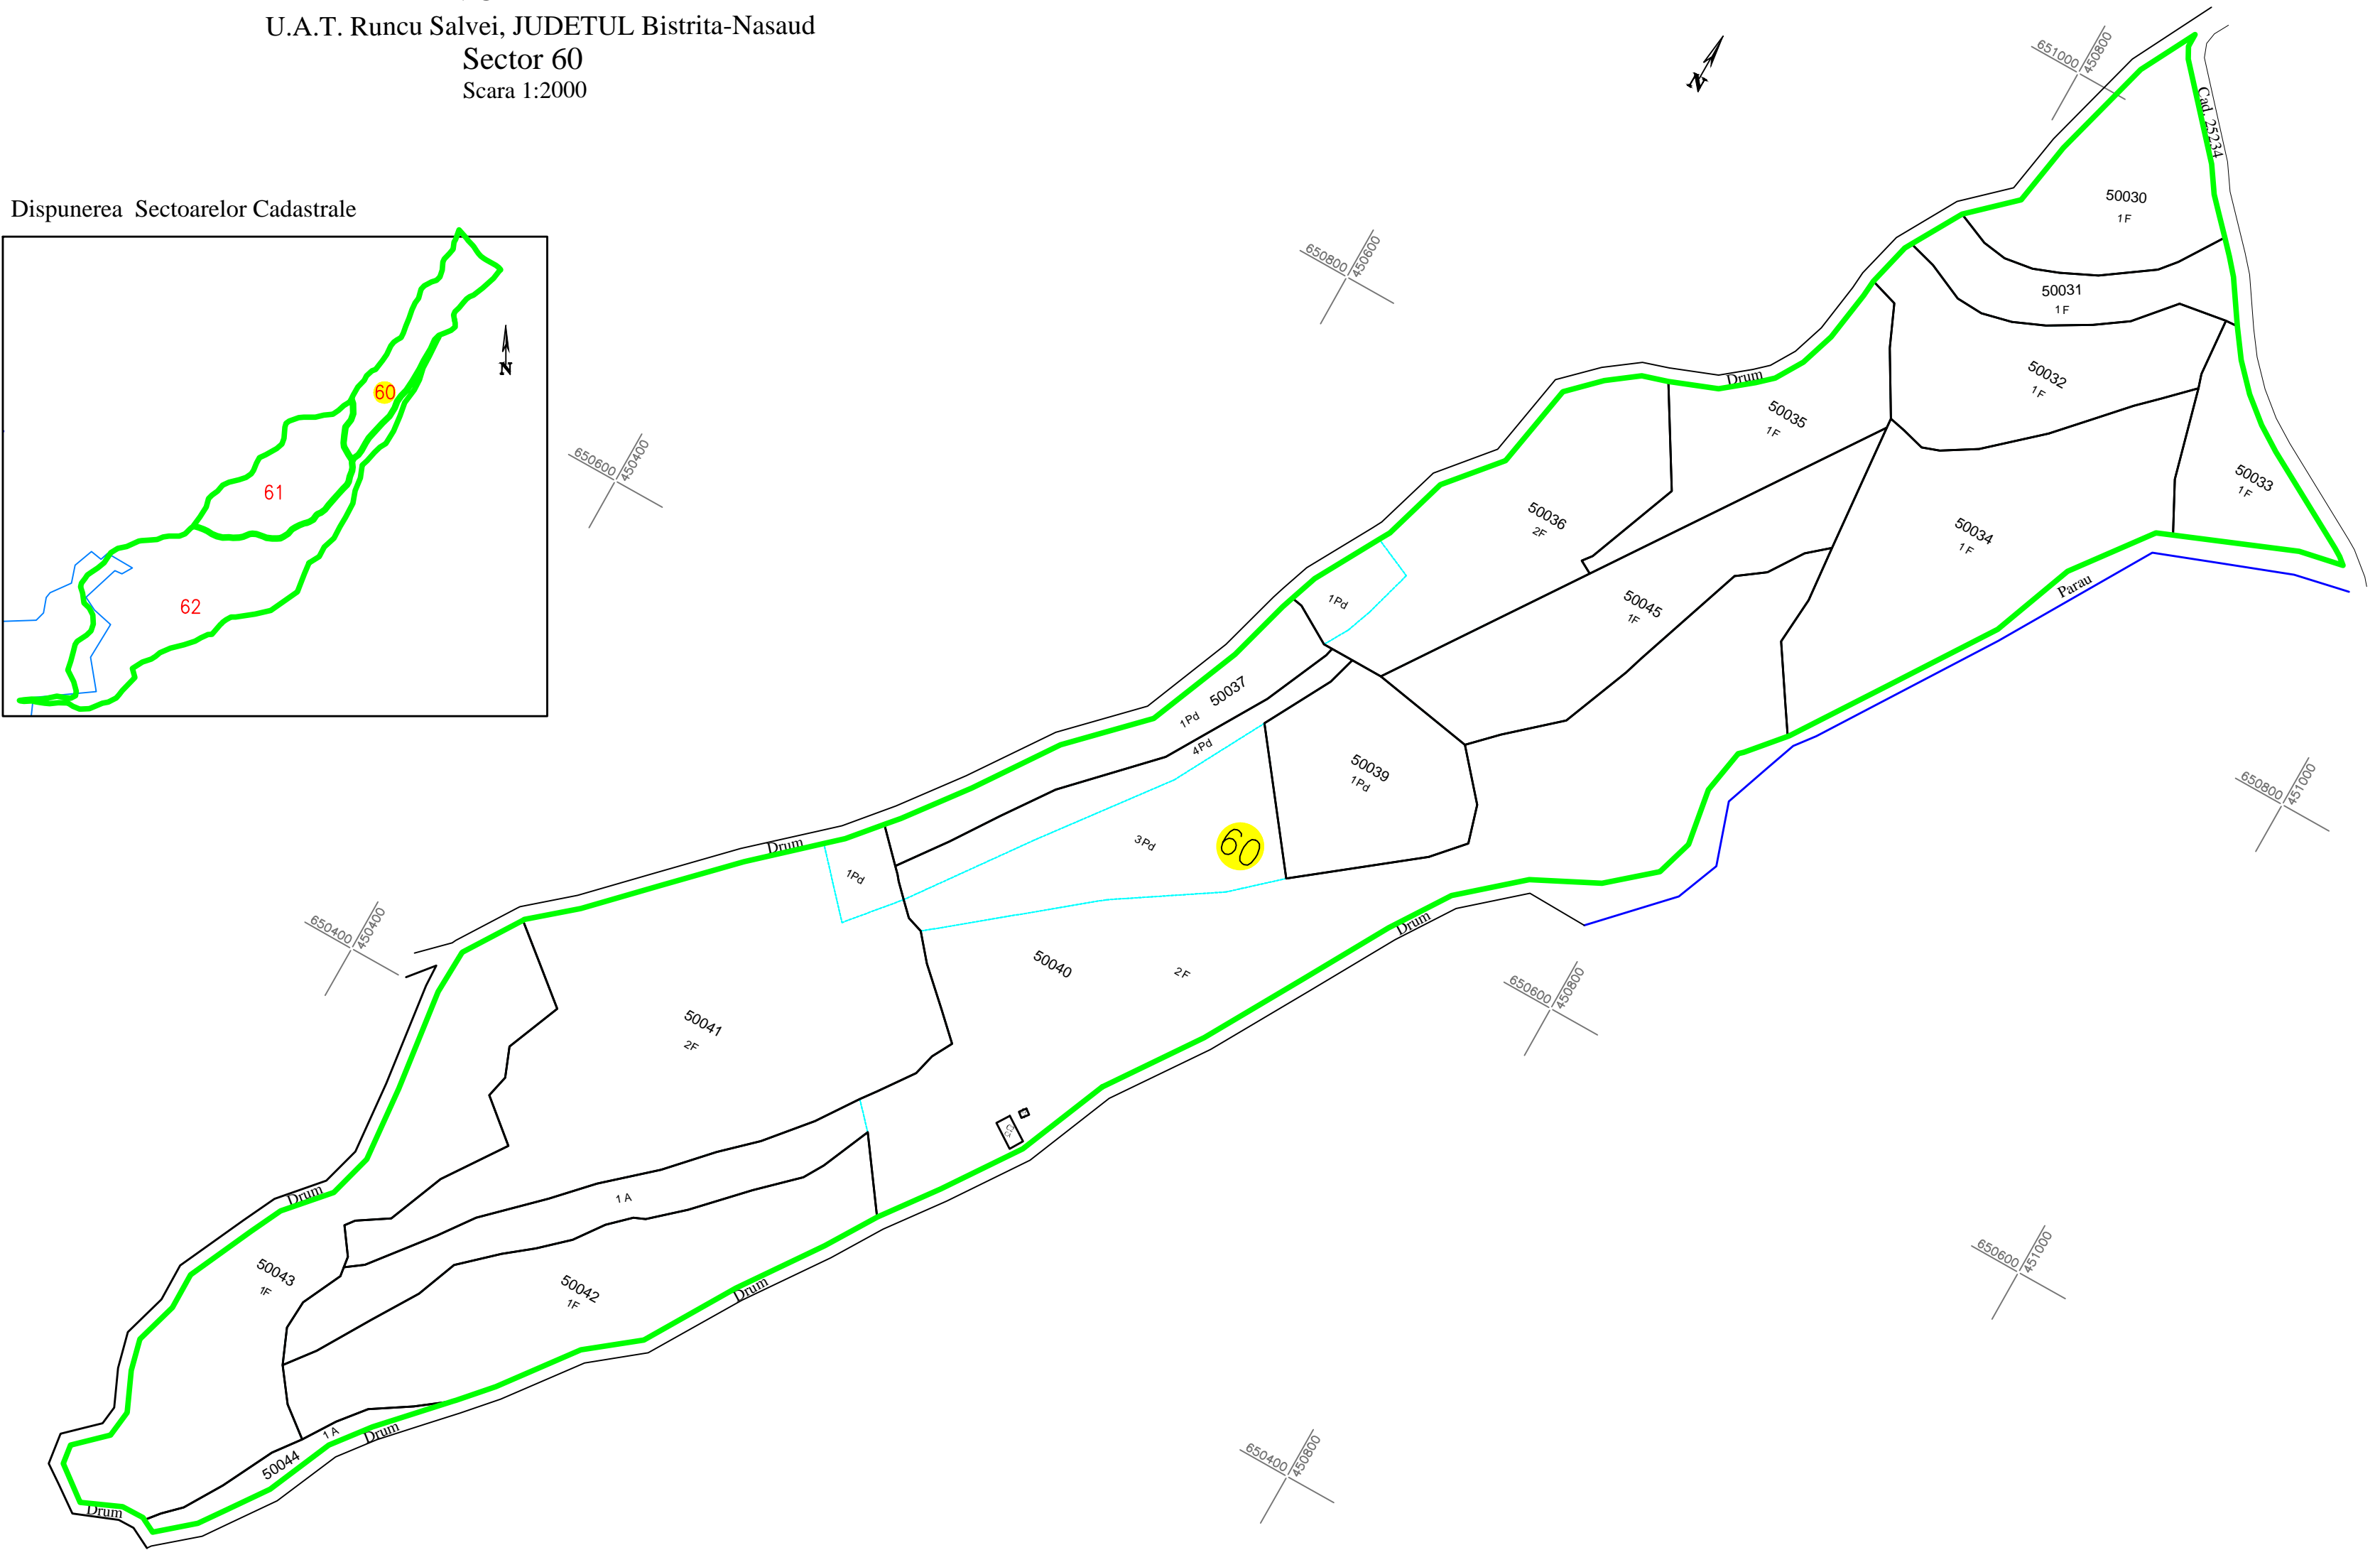

PLAN CADASTRAL
 U.A.T. Runcu Salvei, JUDETUL BISTRITA-NASAUD
 Sector 60
 Scara 1:2000

Disponerea Sectoarelor Cadastrale

LEGENDĂ

60	Numar sector cadastral
50030	Identificator cadastral
Cc, F, A	Categoria de folosinta
▭	Limita imobil
▭	Limita sector cadastral
—	Limita intravilan
—	Limita parcela
▭	Constructii