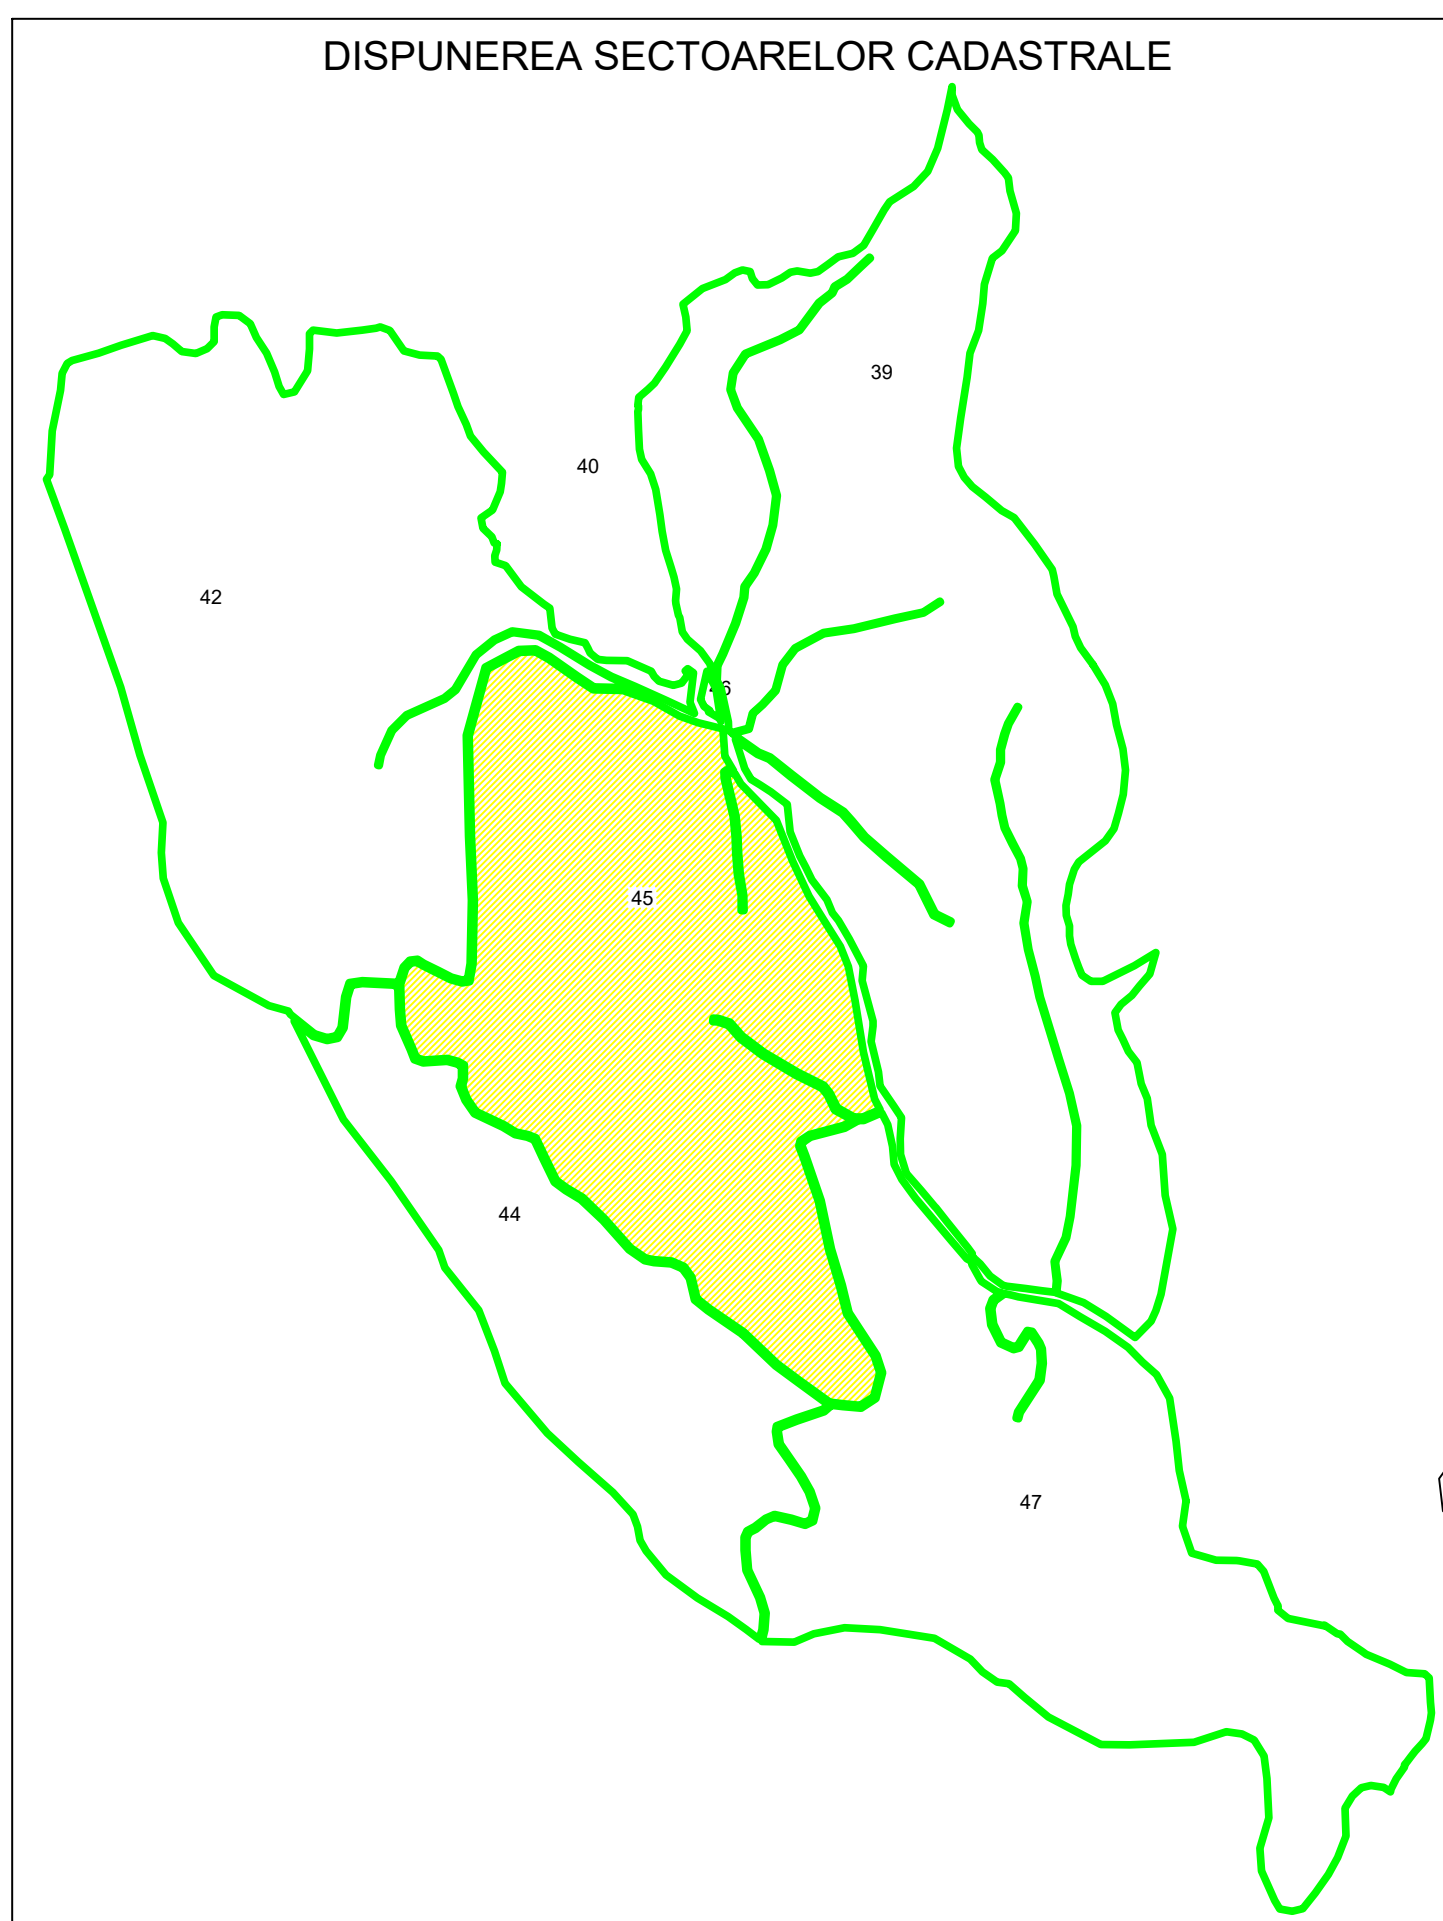

DISPUNEREA SECTOARELOR CADASTRALE

LEGENDA

- 45** - NUMAR SECTOR CADASTRAL
- LIMITA SECTOR
- LIMITA IMOBIL
- LIMITA PARCELA
- 106011 - IDENTIFICATOR CADASTRAL
- 1F - CATEGORIE DE FOLOSINTA
- Hidrografie
- LIMITA CONSTRUCTII
- LIMITA INTRAVILAN