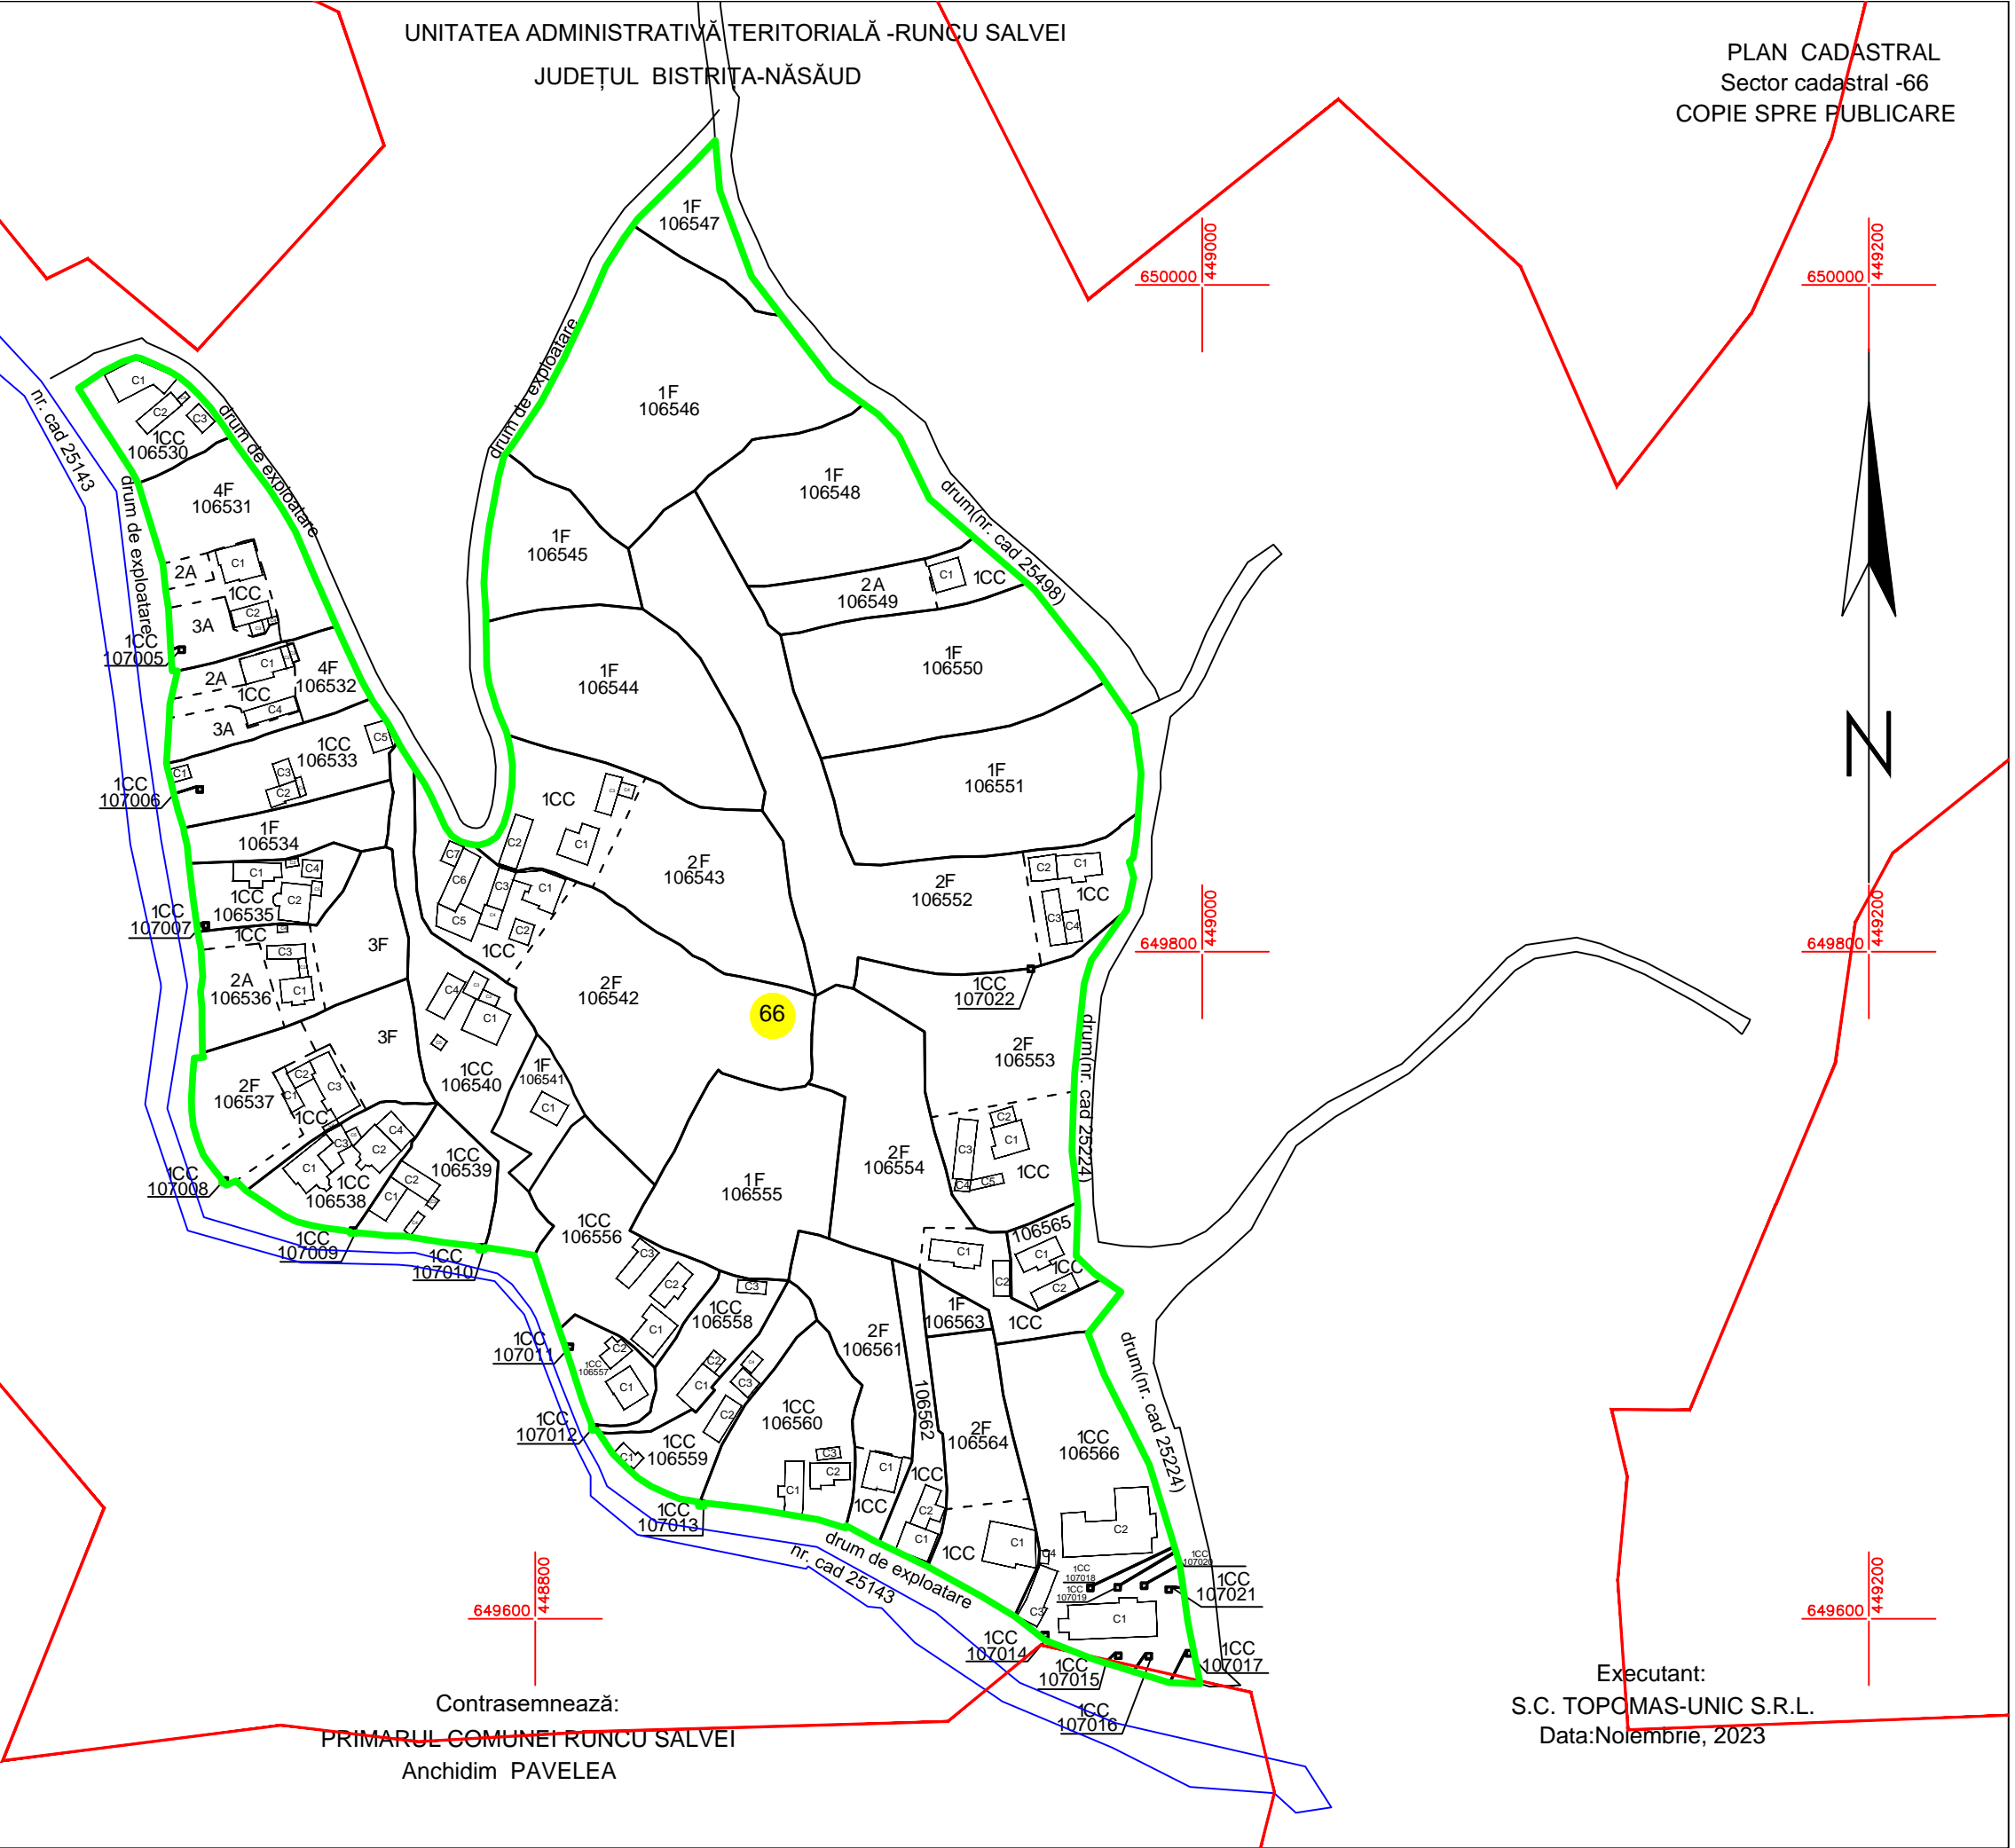

DISPUNEREA SECTOARELOR CADASTRALE

PROIECTIE STEREOGRAFICA 1970

UNITATEA ADMINISTRATIVĂ TERITORIALĂ -RUNCU SALVEI
JUDEȚUL BISTRITA-NĂȘAUD

PLAN CADASTRAL
Sector cadastral -66
COPIE SPRE PUBLICARE

LEGENDA

- 66 Număr sector
- 106530 Identificator cadastral
- 1F Categorie de folosință
- Sector cadastral
- Imobil
- C1 Limită construcție cu caracter permanent
- Parcela
- Limita INTRAVILAN

SCARA 1:2000

Contrasemnează:
PRIMARUL COMUNEI RUNCU SALVEI
Anchidim PAVELEA

Executant:
S.C. TOPCMAS-UNIC S.R.L.
Data: Noiembrie, 2023