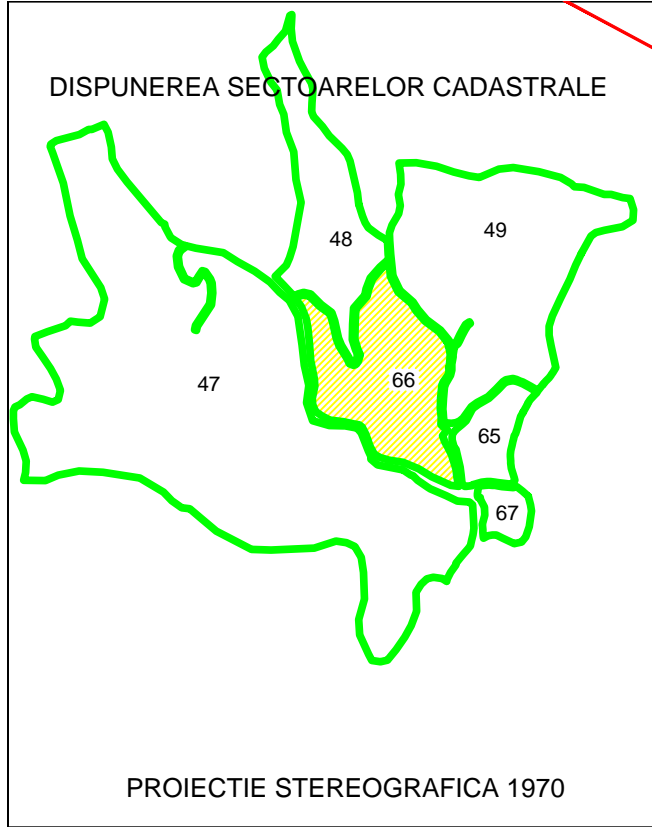

DISPUNEREA SECTOARELOR CADASTRALE

PROIECTIE STEREOGRAFICA 1970

UNITATEA ADMINISTRATIVĂ TERITORIALĂ -RUNCU SALVEI
JUDEȚUL BISTRITA-NĂȘAUD

PLAN CADASTRAL
Sector cadastral -66
COPIE SPRE PUBLICARE

LEGENDA

- 66 Număr sector
- 106530 Identificator cadastral
- 1F Categorie de folosință
- Sector cadastral
- Imobil
- C1 Limită construcție cu caracter permanent
- Parcela
- Limita INTRAVILAN

SCARA 1:2000

Contrasemnează:
PRIMARUL COMUNEI RUNCU SALVEI
Anchidim PAVELEA

Executant:
S.C. TOPCMAS-UNIC S.R.L.
Data: Noiembrie, 2023