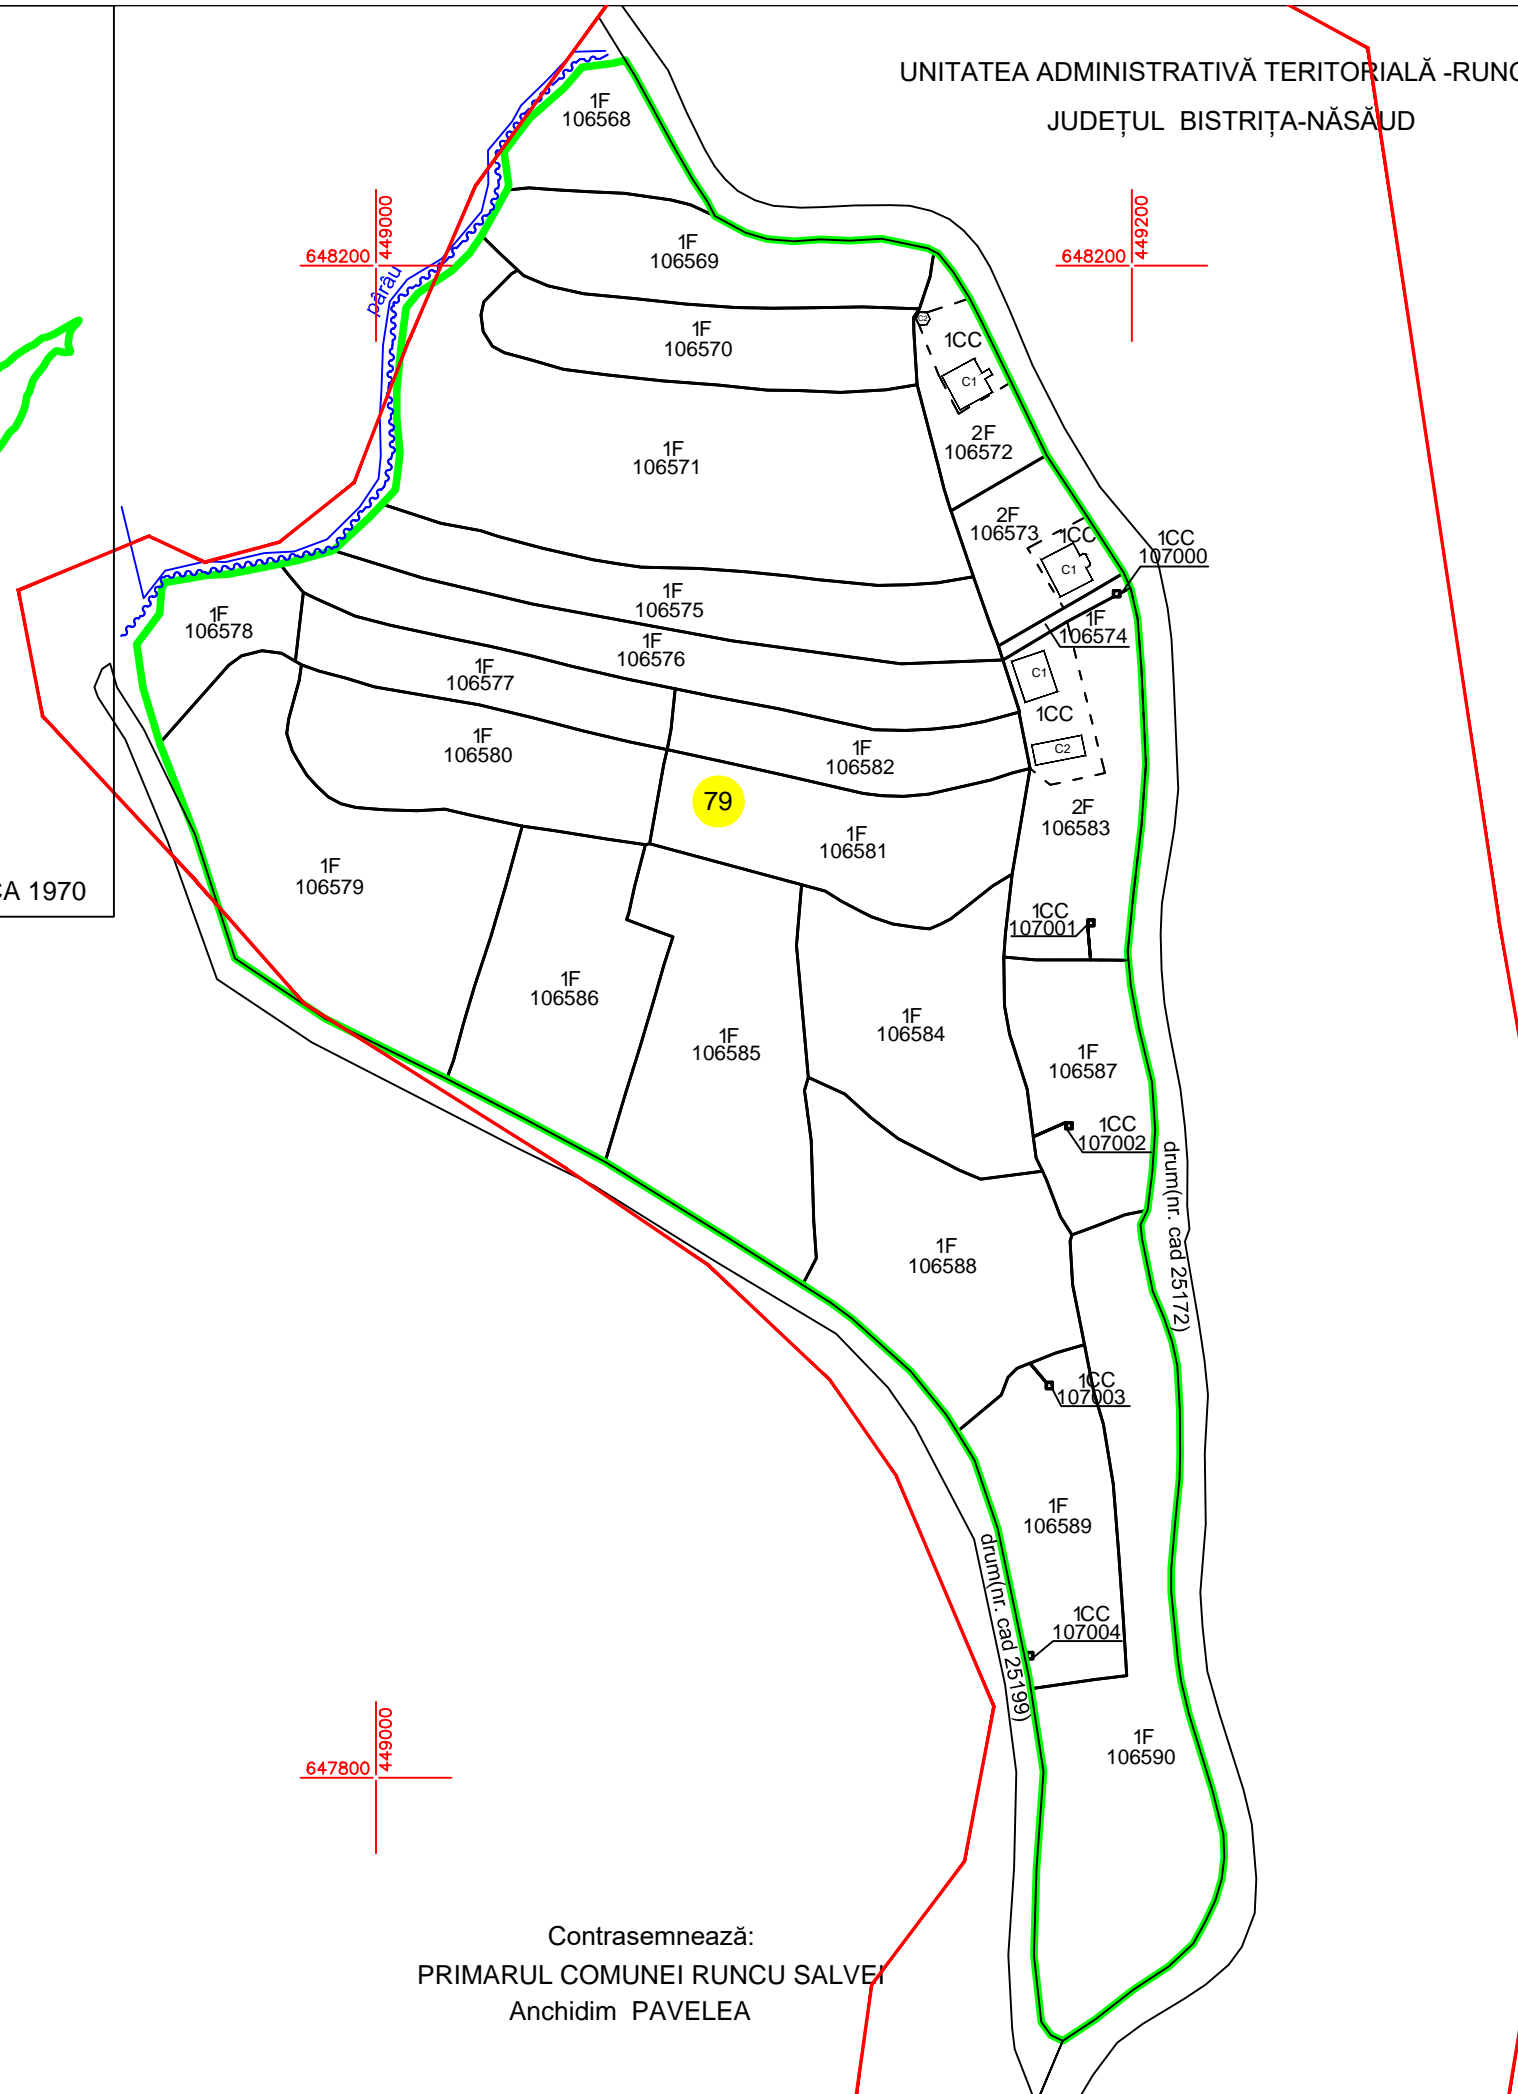

DISPUNEREA SECTOARELOR CADASTRALE

PROIECTIE STEREOGRAFICA 1970

UNITATEA ADMINISTRATIVĂ TERITORIALĂ -RUNCU SALVEI
JUDEȚUL BISTRIȚA-NĂSAUD

PLAN CADASTRAL
Sector cadastral -79
COPIE SPRE PUBLICARE

LEGENDA

- 79 Număr sector
- 106568 Identificator cadastral
- 1F Categorie de folosință
- Sector cadastral
- Imobil
- C1 Limită construcție cu caracter permanent
- Parcela
- Limita INTRAVILAN

SCARA 1:2000

Contrasemnează:
PRIMARUL COMUNEI RUNCU SALVEI
Anchidim PAVELEA

Executant:
S.C. TOPOMAS-UNIC S.R.L.
Data: Noiembrie, 2023