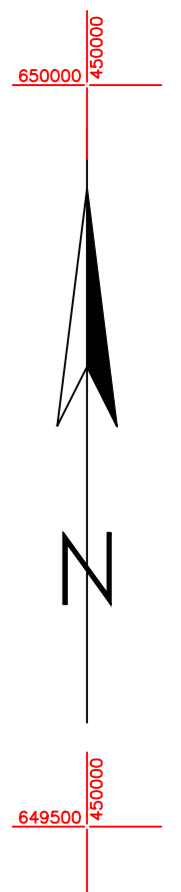

PROIECTIE STEREOGRAFICA 1970

LEGENDA

- 72 Număr sector
- 105720 Identificator cadastral
- 1F Categorie de folosință
- Sector cadastral
- Imobil
- Limită construcție cu caracter permanent
- Parcela
- Limita U.A.T.

SCARA 1:5000

Contrasemnează:
PRIMARUL COMUNEI RUNCU SALVEI
Anchidim PAVELEA

Executant:
S.C. TOPOMAS-UNIC S.R.L.
Data: Noiembrie, 2022