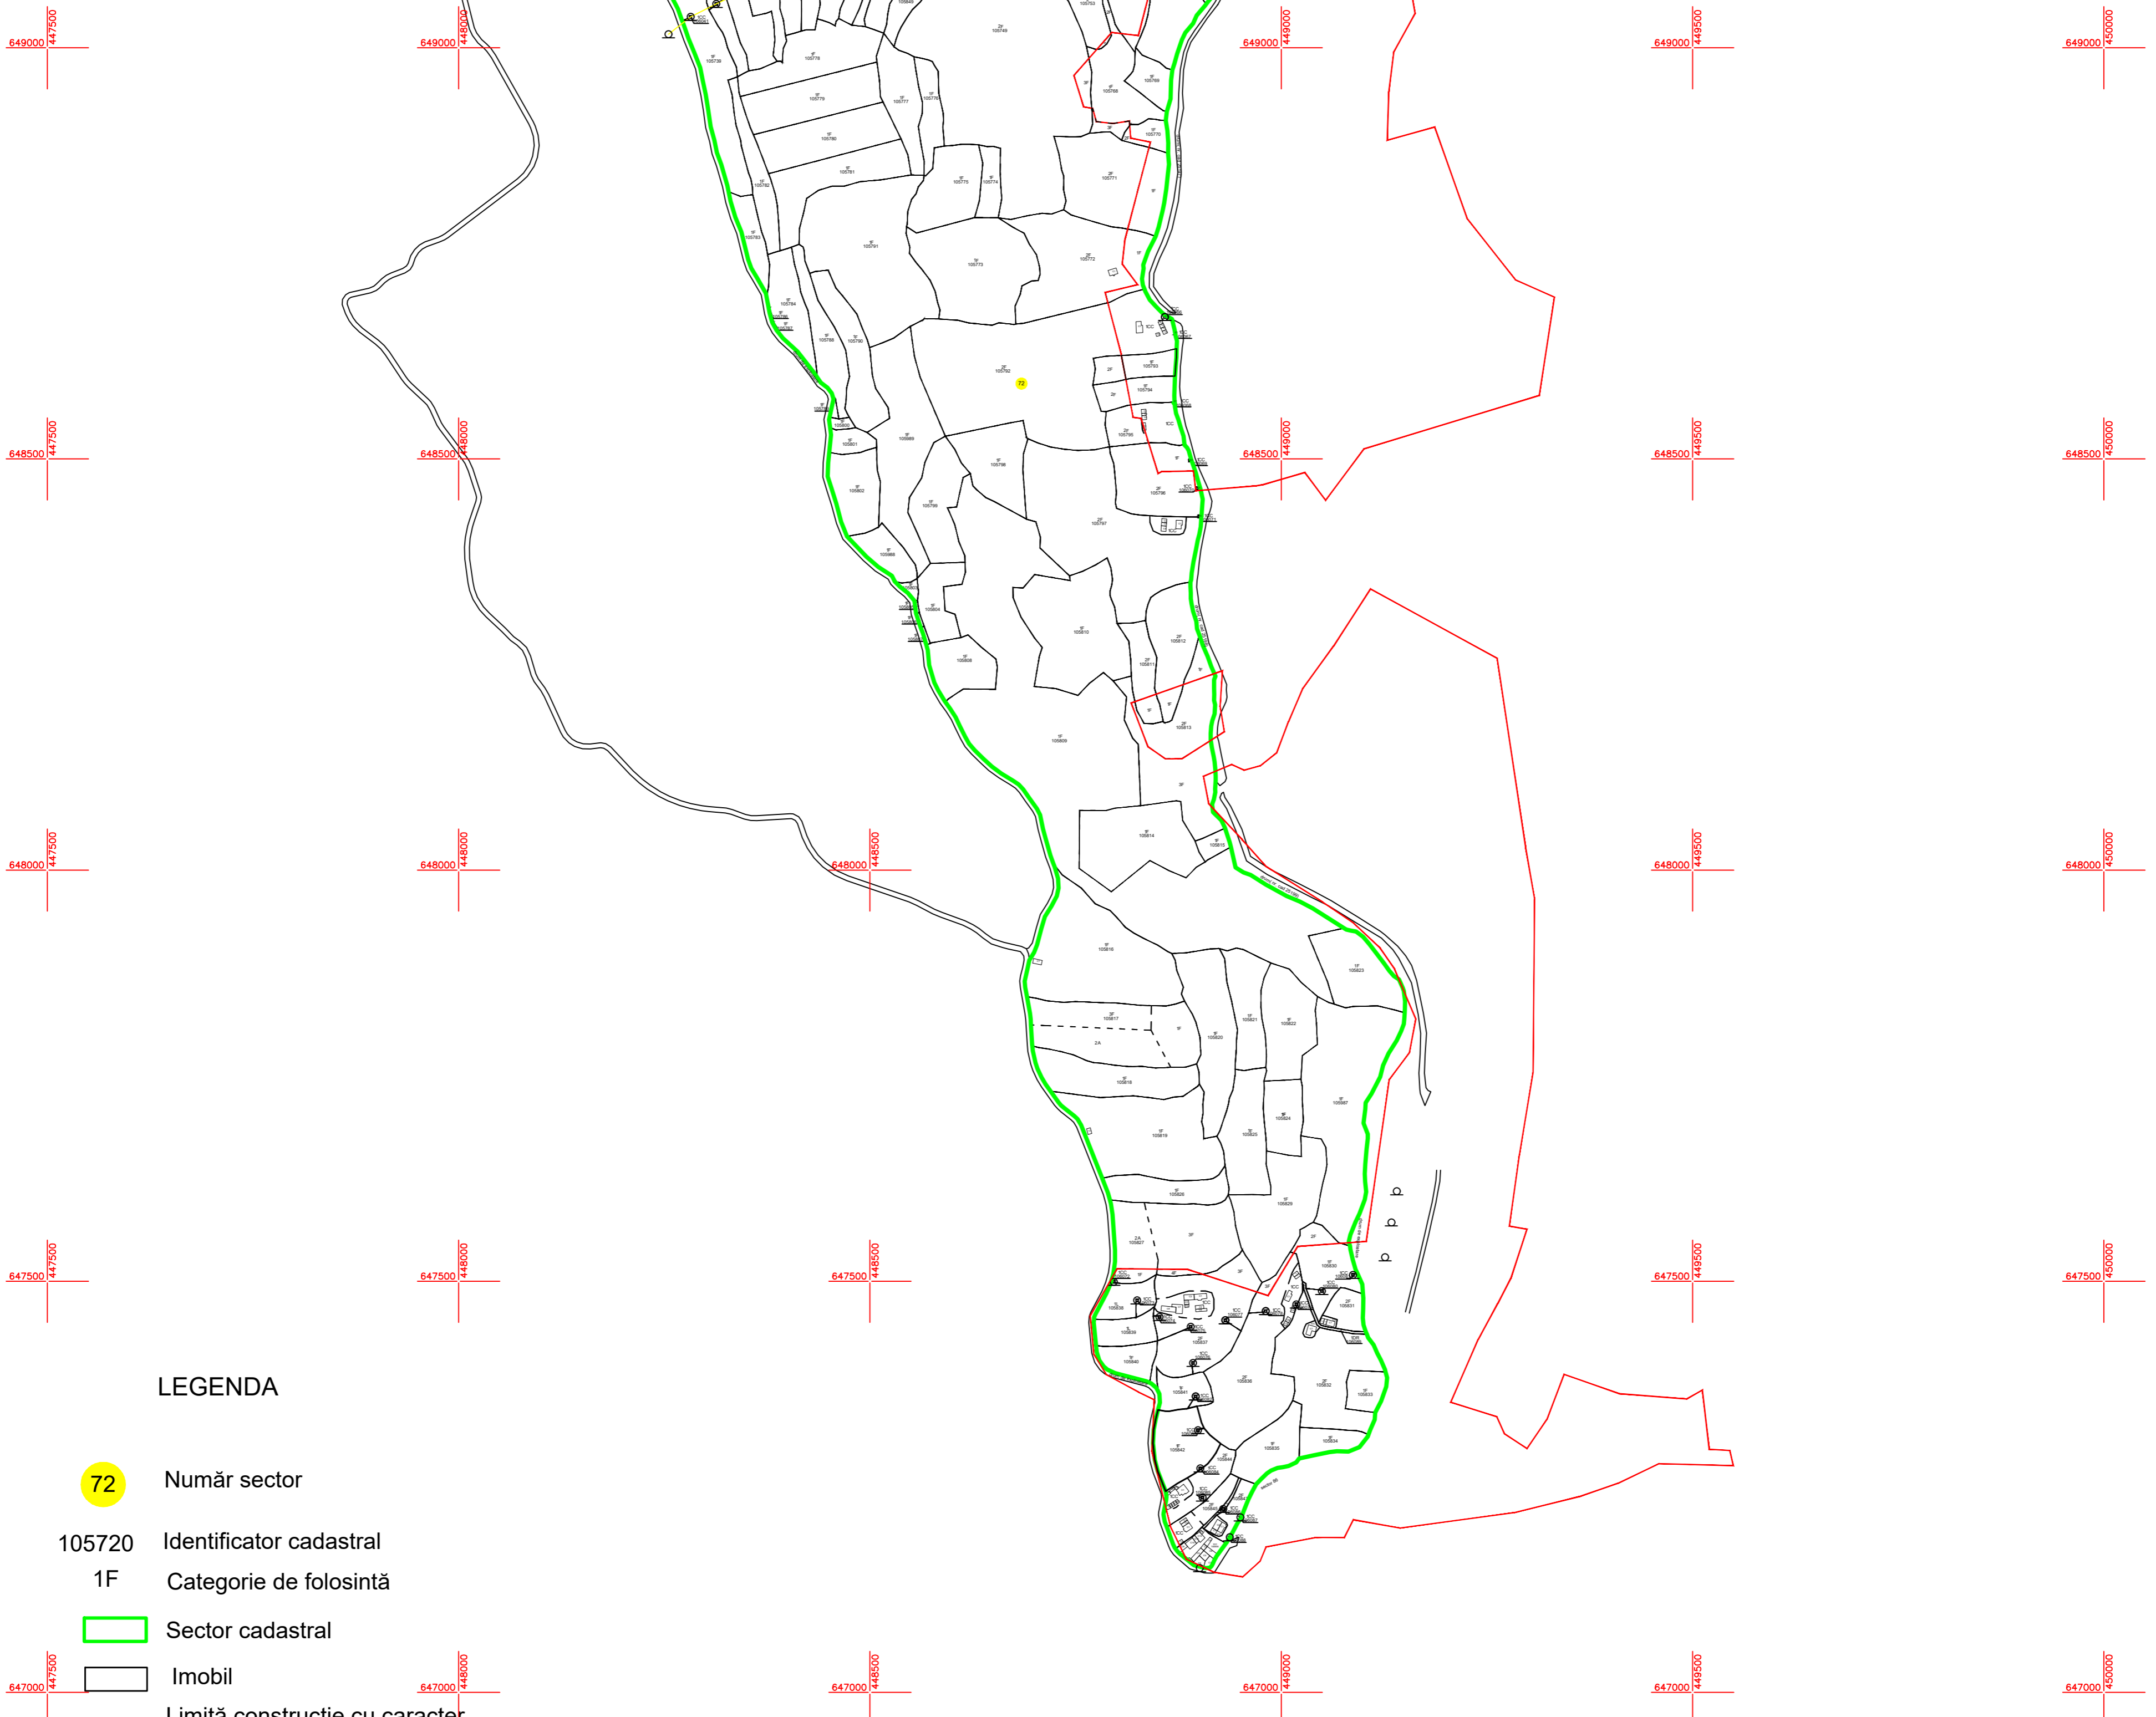

PROIECTIE STEREOGRAFICA 1970

LEGENDA

- 72 Număr sector
- 105720 Identificator cadastral
- 1F Categorie de folosință
- Sector cadastral
- Imobil
- Limită construcție cu caracter permanent
- Parcela
- Limita U.A.T.

SCARA 1:5000

Contrasemnează:
PRIMARUL COMUNEI RUNCU SALVEI
Anchidim PAVELEA

Executant:
S.C. TOPOMAS-UNIC S.R.L.
Data: Noiembrie, 2022