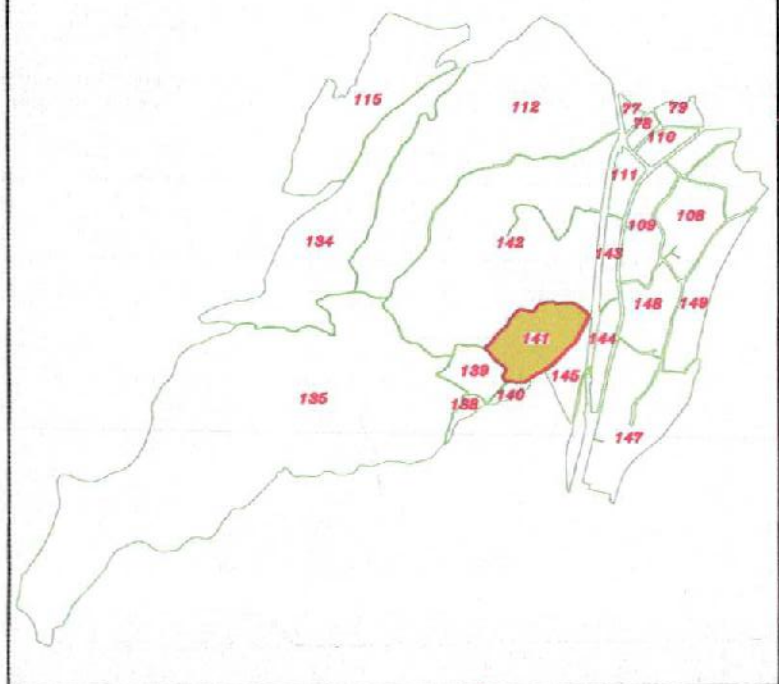

PLAN CADASTRAL
=SPRE PUBLICARE=

U.A.T: Sângeorz-Băi
JUDEȚUL: BISTRIȚA-NĂȘAUD
Sector cadastral nr. 141

DISPUNEREA SECTORILOR CADASTRALE
PROIEȚIE STEREOGRAFICĂ 1970

CONTRASEMNEAZĂ
CĂTĂLIN BOTA
PRIMARUL ORASULUI SÂNGEORZ-BĂI

Scara 1:1000
Data: Ianuarie 2026