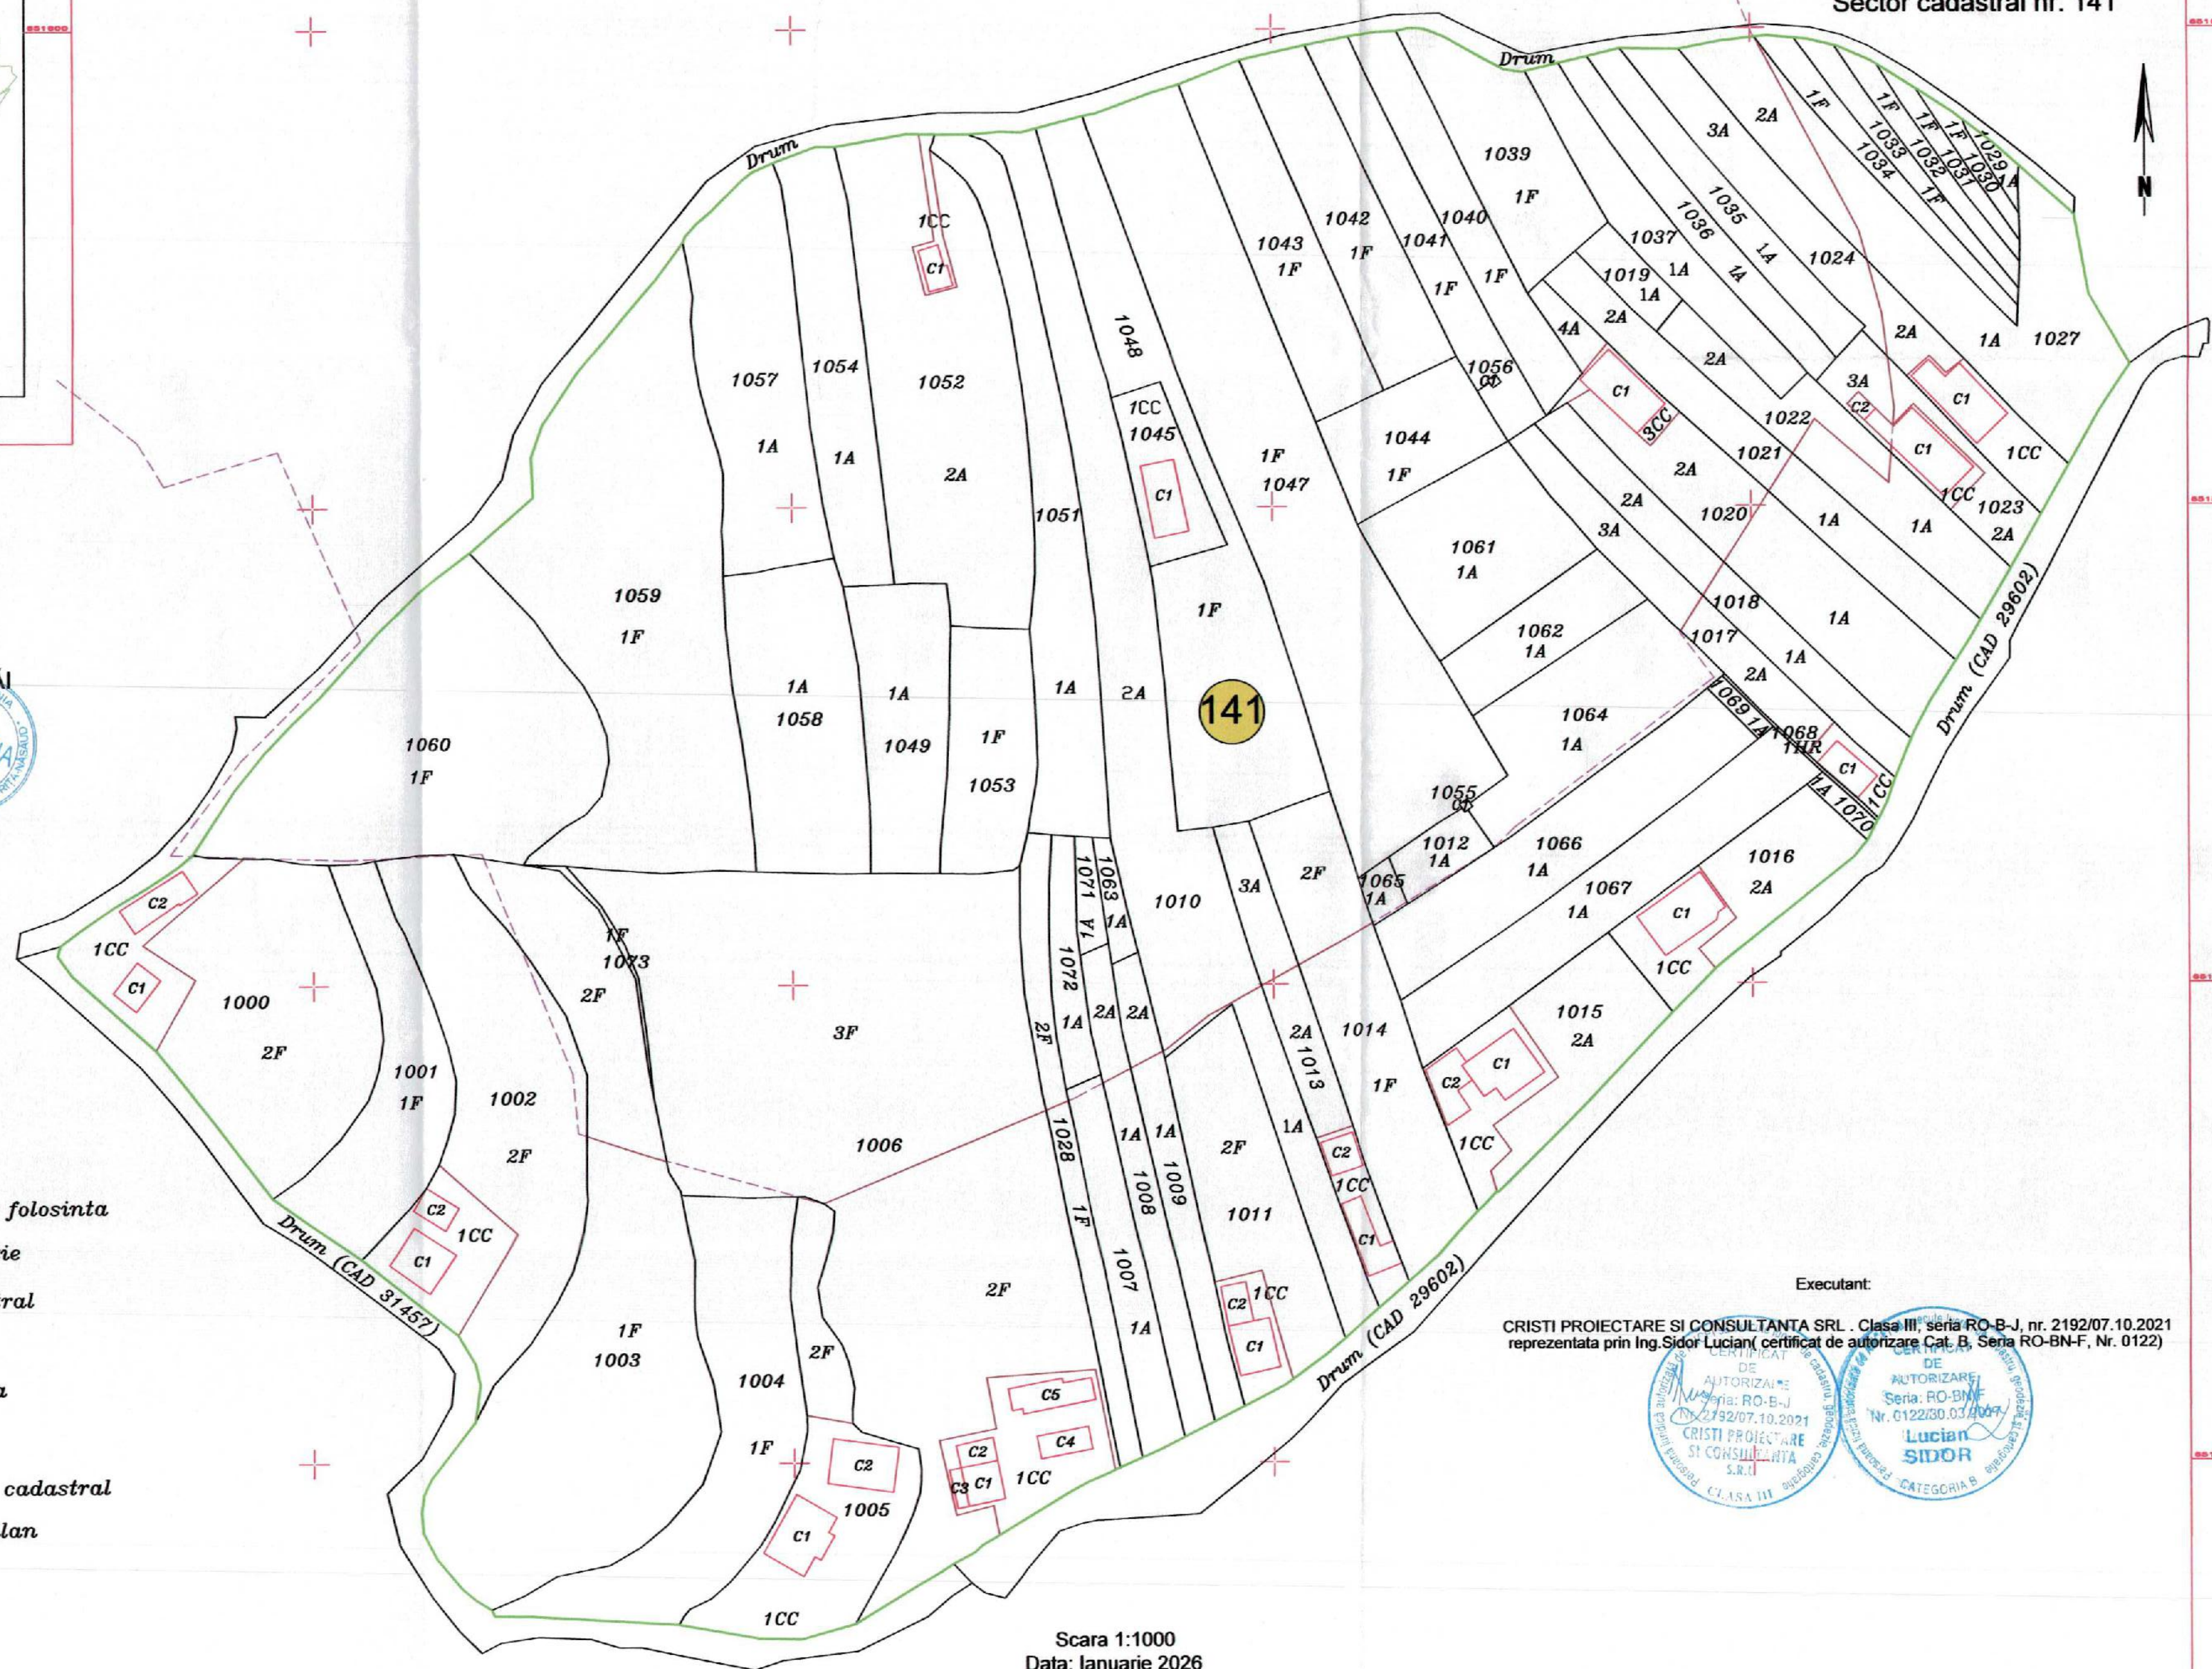

PLAN CADASTRAL
=SPRE PUBLICARE=

U.A.T: Sângeorz-Băi
JUDEȚUL: BISTRIȚA-NĂȘAUD
Sector cadastral nr. 141

DISPUNEREA SECTORILOR CADASTRALE
PROIEȚIE STEREOGRAFICĂ 1970

CONTRASEMNEAZĂ
CĂTĂLIN BOTA
PRIMARUL ORASULUI SÂNGEORZ-BĂI

LEGENDA

- 1000 - Identificator
- 1A - Categorie de folosinta
- C1 - Nr. constructie
- 141 - Sector Cadastral
- limita teren
- limita parcela
- Constructie
- limita Sector cadastral
- limita intravilan

Executant:
CRISTI PROIECTARE SI CONSULTANTA SRL - Clasa III, seria RO-B-J, nr. 2192/07.10.2021
reprezentata prin Ing.Sidor Lucian (certificat de autorizare Cat. B, Seria RO-BN-F, Nr. 0122)

Scara 1:1000
Data: Ianuarie 2026