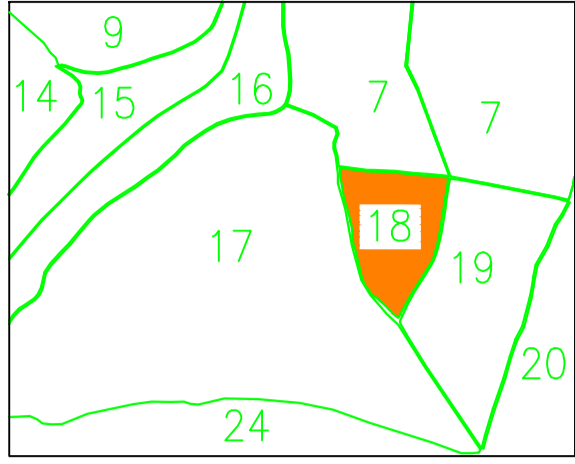

PLAN CADASTRAL
JUDETUL BISTRITA-NASAUD
U.A.T. SILIVASU DE CAMPIE
SECTOR CADASTRAL NR. 18
SCARA 1:1000

DISPUNEREA SECTOARELOR

LEGENDA

1000	Identificator cadastral
1F	Categorie de folosinta
[Outline]	Imobil
[Green Outline]	Sector cadastral
18	Numar sector cadastral