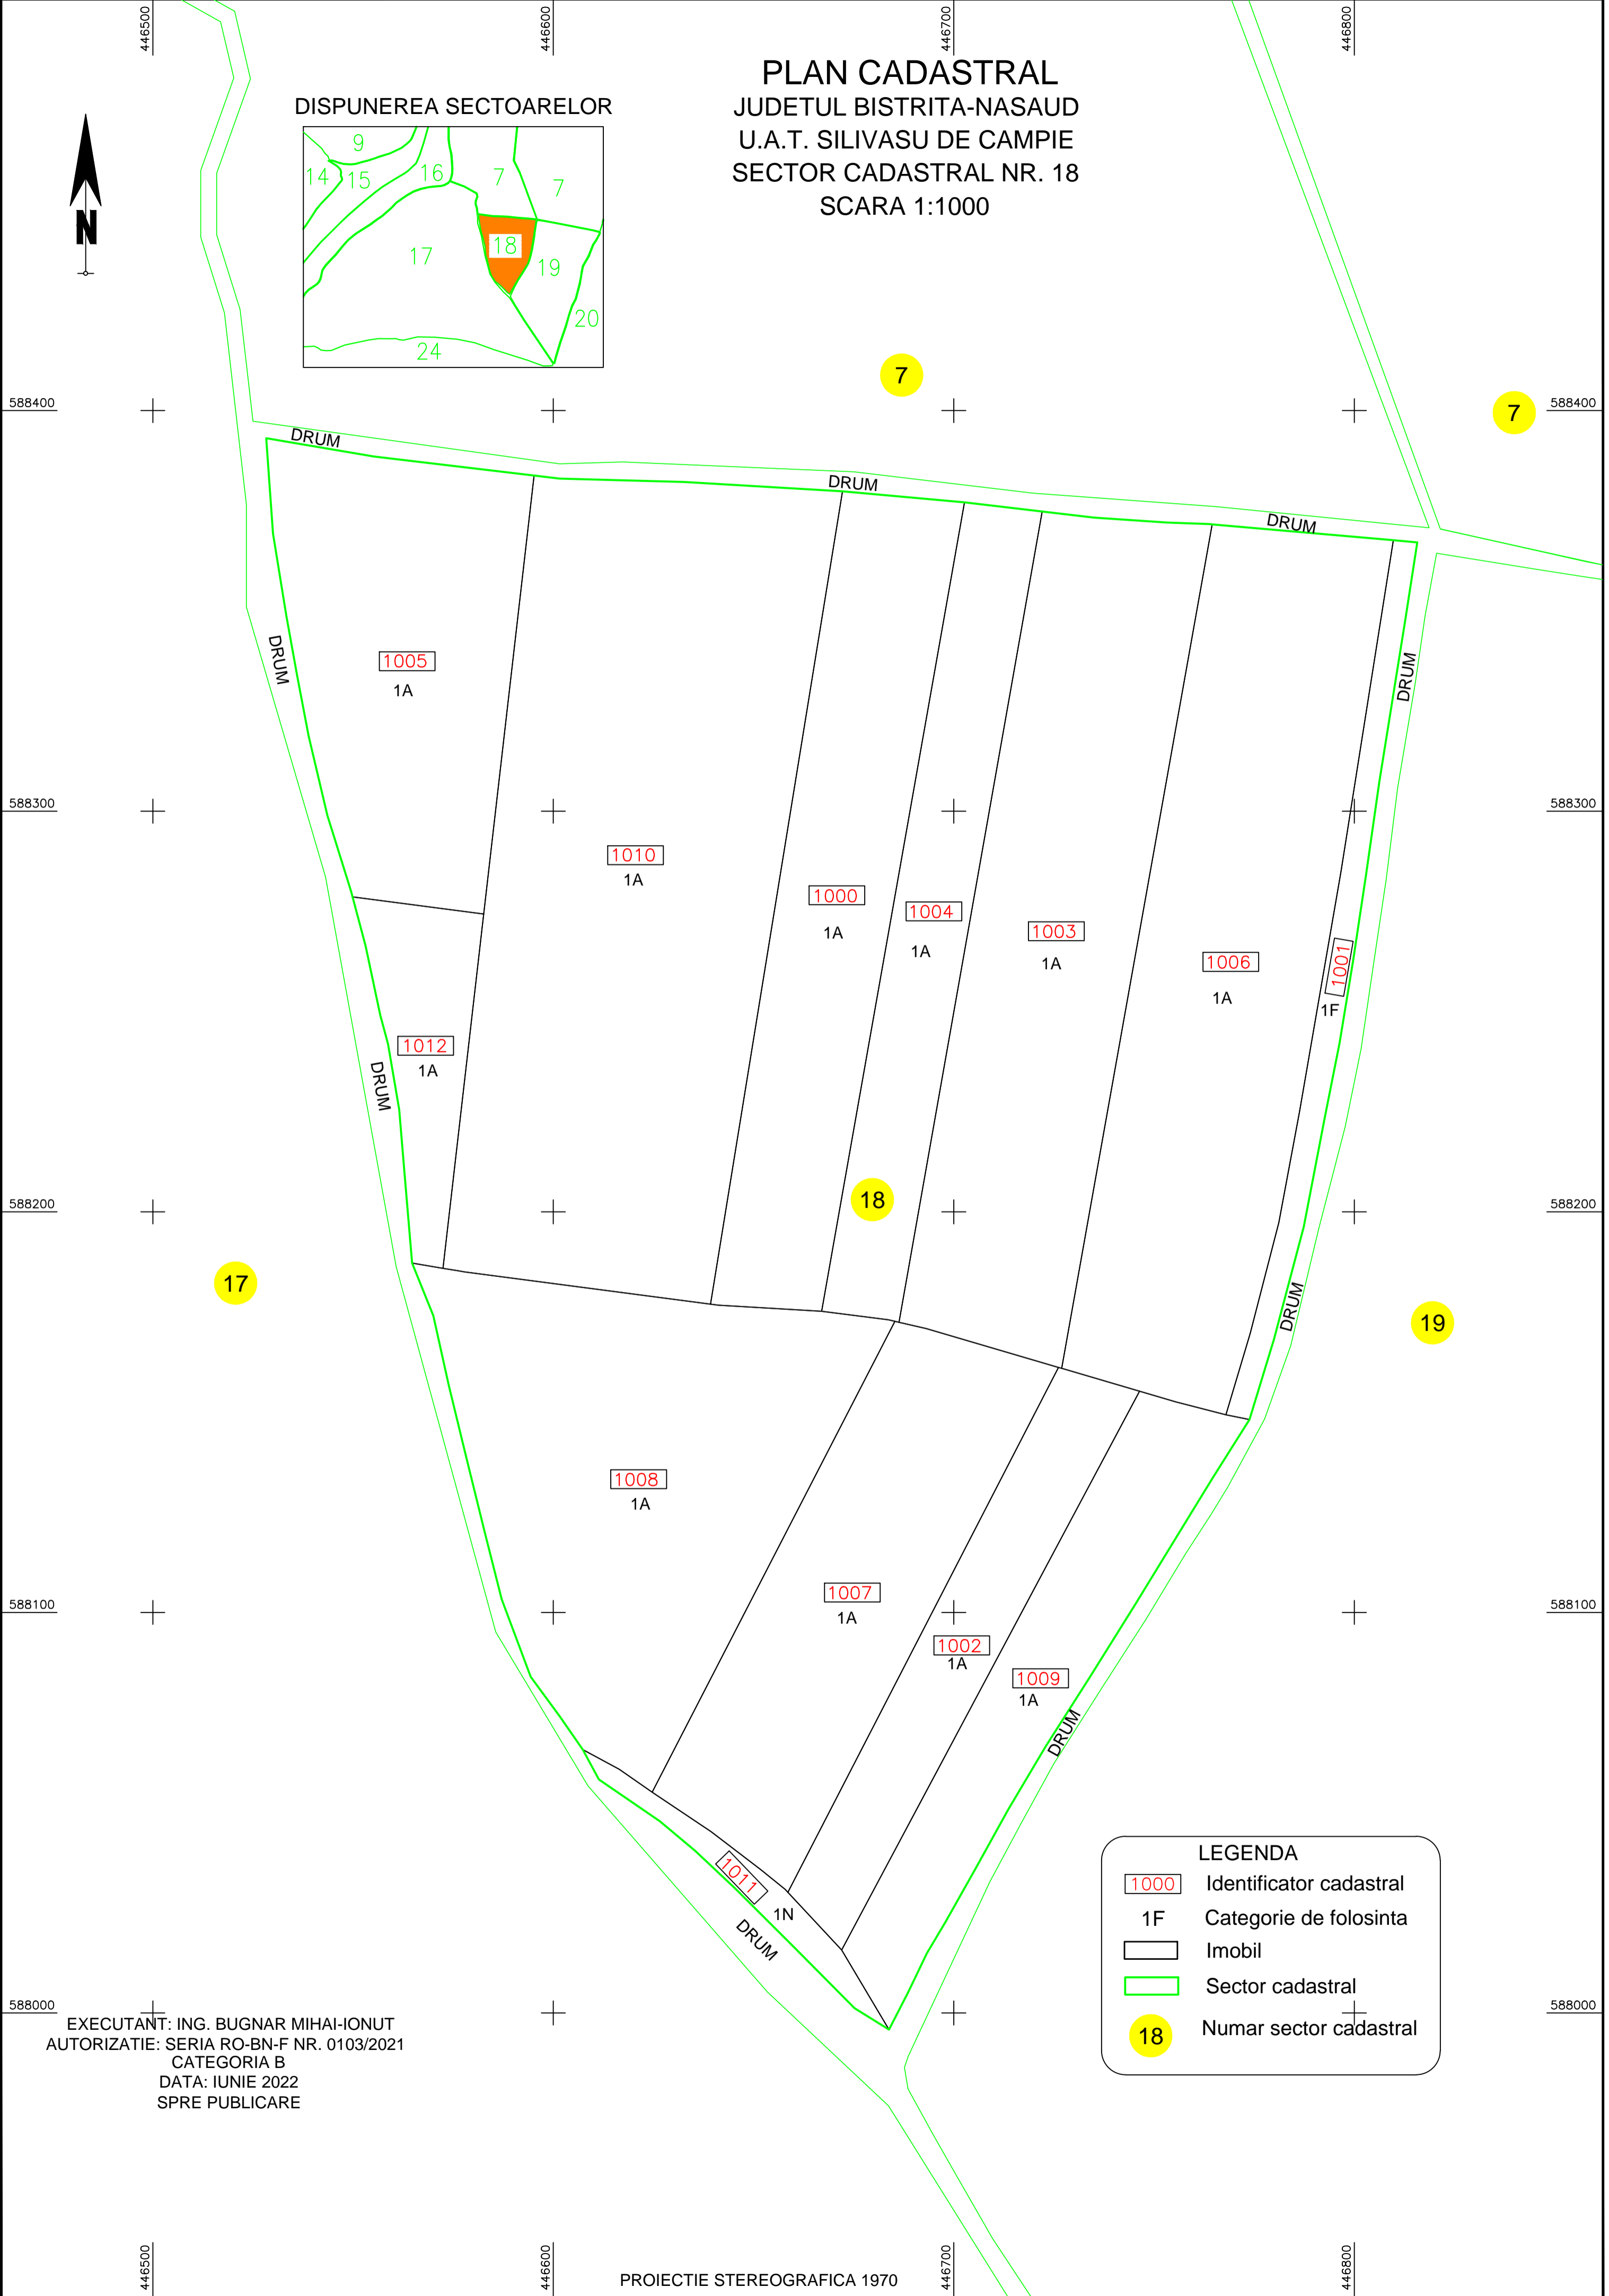

PLAN CADASTRAL
JUDETUL BISTRITA-NASAUD
U.A.T. SILIVASU DE CAMPIE
SECTOR CADASTRAL NR. 18
SCARA 1:1000

DISPUNEREA SECTOARELOR

LEGENDA

1000	Identificator cadastral
1F	Categorie de folosinta
[Outline]	Imobil
[Green Outline]	Sector cadastral
18	Numar sector cadastral